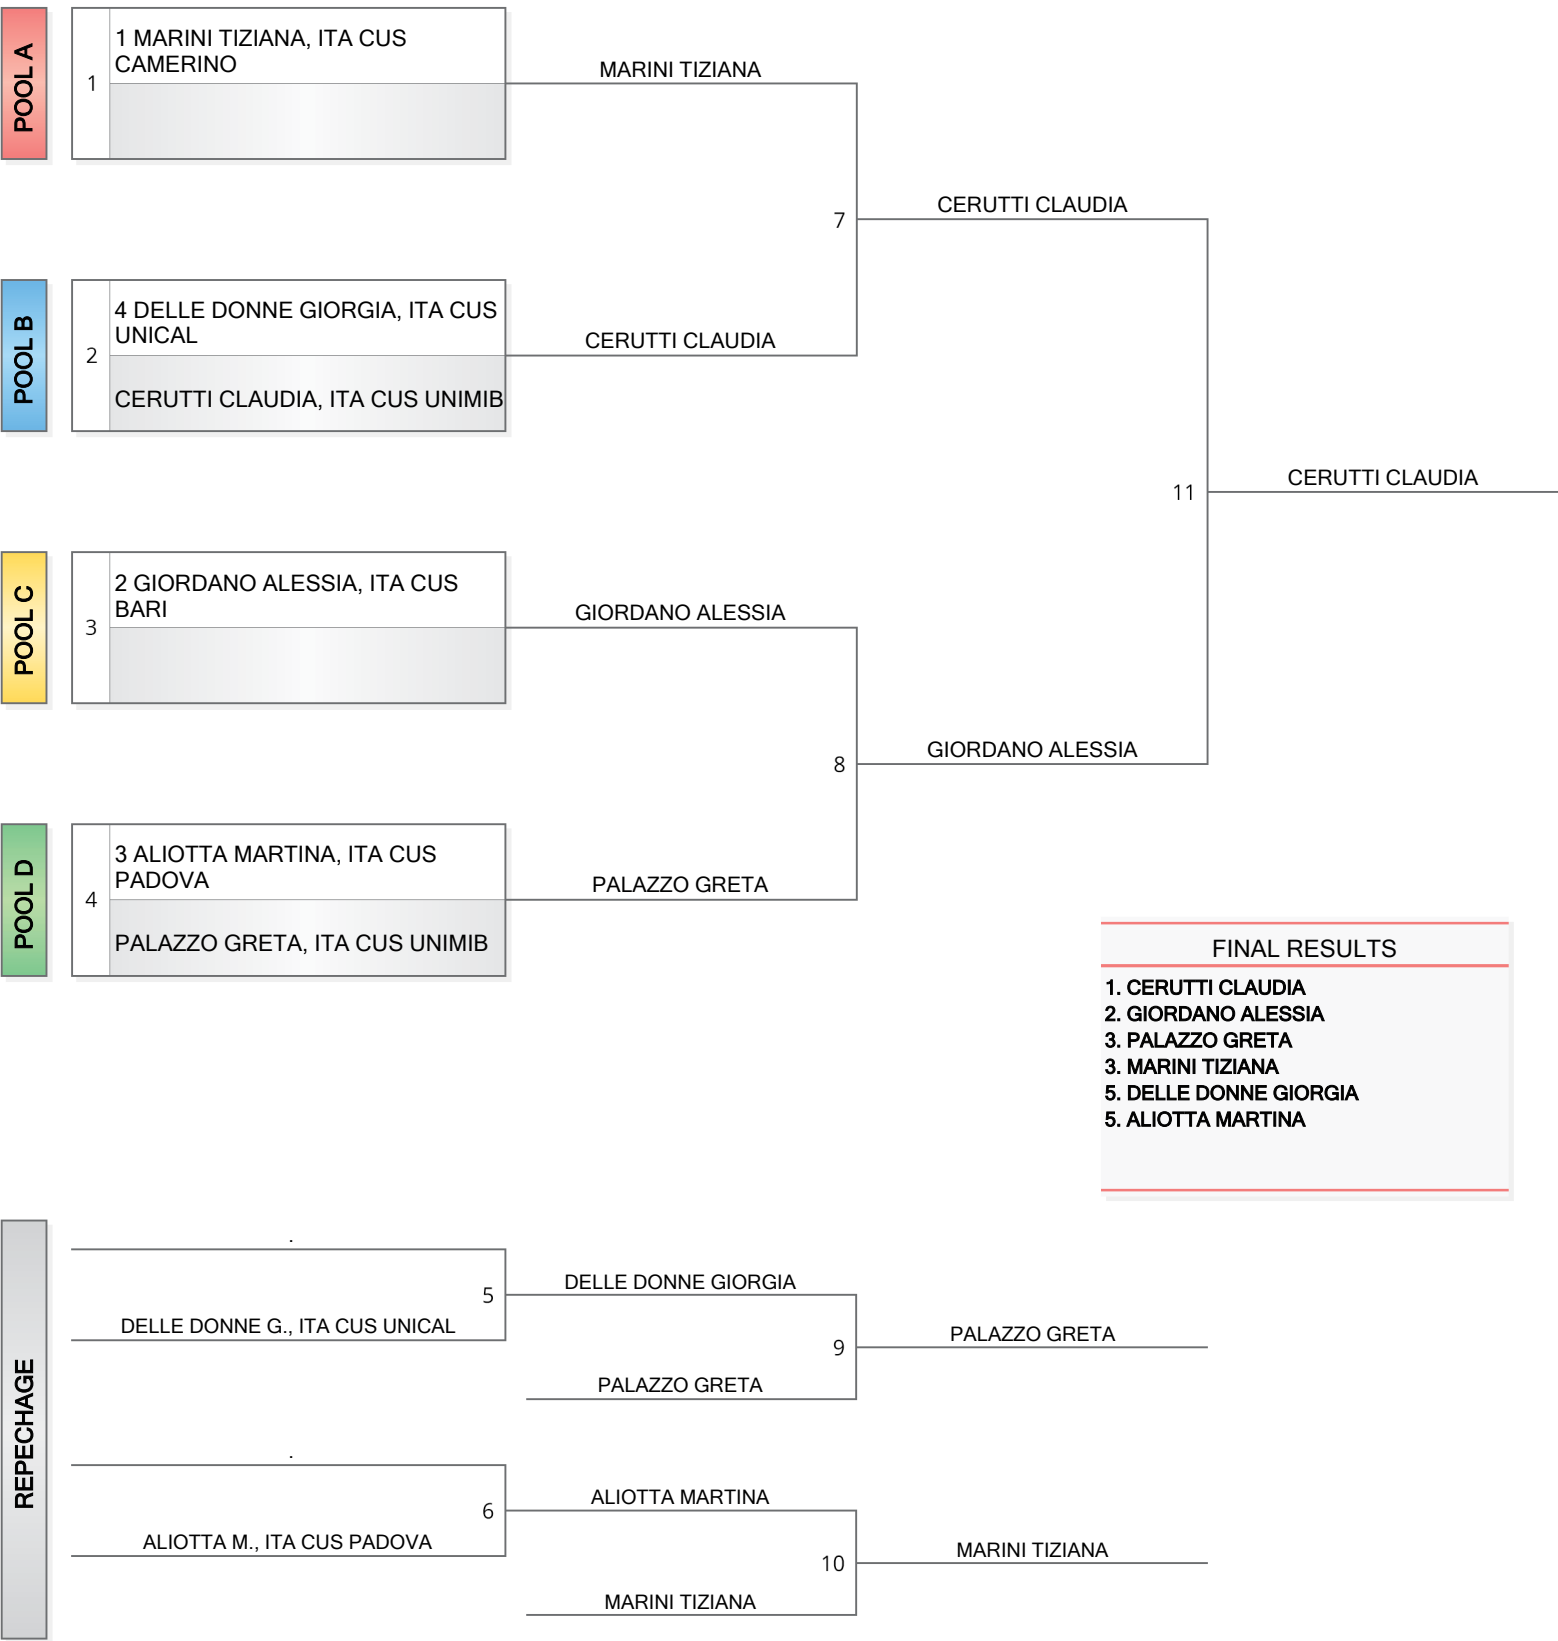

-48 kg

Place	Competitor	IOC	Club/Region
1.	PLATANIA AURORA	ITA	CUS NAPOLI / CAM
2.	DRAGO SILVIA GIUSEPPA	ITA	CUS CATANIA / SIC

-52 kg

Place	Competitor	IOC	Club/Region
1.	ANGIONI REBECCA	ITA	CUS CAGLIARI / SAR
2.	MASSOLI ISABELLA	ITA	CUS PERUGIA / UMB
3.	PEGORETTI AMIRA	ITA	CUS UNIMIB / LOM
3.	DE MARTINO LAURA	ITA	CUS GENOVA / LIG
5.	BICCHERI ANNA	ITA	CUS CAMERINO / MAR
5.	ROSU VALENTINA	ITA	CUS ROMA / LAZ
7.	CICCHETTI MICHELA	ITA	CUS BOLOGNA / EMI
7.	BURACCHI SARA	ITA	CUS BOLOGNA / EMI
9.	CARLETTI LUCREZIA	ITA	CUS TORINO / PIE

-57 kg

Place	Competitor	IOC	Club/Region
1.	COMMODARI ANASTASIA	ITA	CUS MILANO / LOM
2.	FIORITI FEDERICA	ITA	CUS PERUGIA / UMB
3.	VECCHIATO MICHELLE	ITA	CUS ROMA / LAZ
3.	MUSSO OTTAVIA	ITA	CUS TORINO / PIE
5.	CAPRA SOFIA	ITA	CUS FERRARA / EMI
5.	MARTINELLI FEDERICA	ITA	CUS TORINO / PIE
7.	GARGANO ALESSIA	ITA	CUS VENEZIA / VEN
7.	BENTIVOGLIO KAROL	ITA	CUS UNICAL / CAL
9.	SACCONE ALESSIA	ITA	CUS CATANIA / SIC
9.	OTERI MIRYAM	ITA	CUS UNIMIB / LOM
9.	CARLETTI ALESSANDRA	ITA	CUS INSUBRIA / LOM