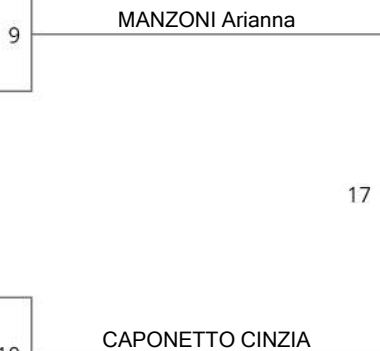

Campionato Italiano Assoluto A2

Italia, PalaBarton - Strada Vicinale Pian di Massiano - PG, 11.-12.

-78 KG

Seniors - Female (10)

POOL A

1	1 TOCCI ROSSANA, TEAM IACOVAZZI (PUG)	TOCCI ROSSANA
2	MANZONI Arianna, ASDJUDOCLUBCAMERANO (MAR) PRINCIPE Sara, SINERGY LODI (LOM)	MANZONI Arianna

POOL B

3	4 COCCO MARTINA, ACCADEMIA PRATO (TOS)	COCCO MARTINA
4	CAPONETTO CINZIA, JUDO VIRTUS (SIC)	CAPONETTO CINZIA

POOL C

5	2 D'AMATO ILENIA, SKORPION TEAM (CAM)	D'AMATO ILENIA
6	PRINCIPE ELEONORA, SINERGY LODI (LOM) TRONGONE FRANCESCA, A.S.D. JUDO SHIAI (EMI)	PRINCIPE ELEONORA