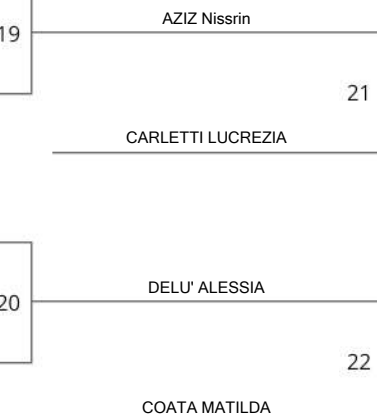

POOL B

3	4 COATA MATILDA, CENTRO SPORT (PIE) CALOGIURI SOFIA, DOJO ARASHI LE (PUG)	COATA MATILDA
4	SALVADORI SARA, DLF UDINE (FRI) AZIZ Nissrin, ASD JIGORO KANO (PIE)	AZIZ Nissrin

POOL C

5	2 PLATANIA AURORA, DYNAMIC GRAVINA (SIC)	PLATANIA AURORA
6	MURA sarah martina, ISCHIA JUDO (CAM) DELU' ALESSIA, SEMMON GAKKO GE (LIG)	DELU' ALESSIA

POOL D

7	3 CARLETTI LUCREZIA, JUDO FAZI PU (MAR)	CARLETTI LUCREZIA
8	SALFI ILENIA, JUDO REMORINI (CAL) LANZAROTTI BIANCA, JIGORO KANO MI (LOM)	LANZAROTTI BIANCA

FINAL RESULTS

1. PLATANIA AURORA
2. GIORDANO ONDA INDIA
3. CARLETTI LUCREZIA
3. DELU' ALESSIA
5. AZIZ Nissrin
5. COATA MATILDA
7. FINAZZER FLAVIA
7. LANZAROTTI BIANCA

REPECHAGE

13	FINAZZER F., A.P.D. NOBEL	FINAZZER FLAVIA
14	CALOGIURI S., DOJO ARASHI LE AZIZ N., ASD JIGORO KANO	AZIZ Nissrin
15	DELU' A., SEMMON GAKKO GE	DELU' ALESSIA
16	LANZAROTTI B., JIGORO KANO MI	LANZAROTTI BIANCA

Campionato Italiano Assoluto A2

Italia, PalaBarton - Strada Vicinale Pian di Massiano - PG, 11.-12.

-52 KG
Seniors - Female (20)

POOL A

1	1 STELLA Gaia, NUOVA FLORIDA (LAZ)	STELLA Gaia
2	BRUNO Rebecca, UNION JUDO BA (PUG)	BRUNO Rebecca
3	8 MASTROPIETRO LUDOVICA, TSC (LAZ)	MASTROPIETRO LUDOVICA
4	URZI' ALESSANDRA, AIRON JUDO 90 (SIC)	URZI' ALESSANDRA
	LO TUFO Ilenia, JUDO BERGAMO (LOM)	