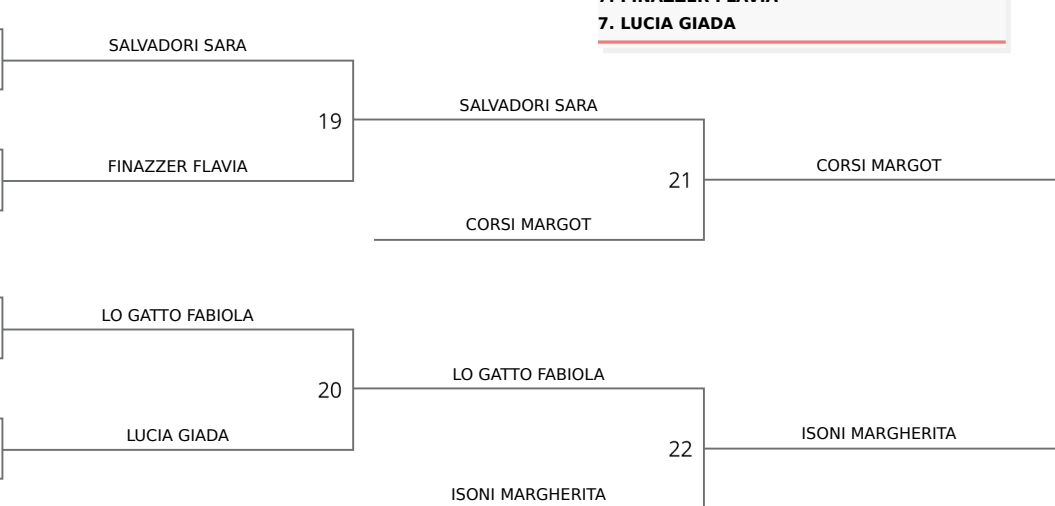

FINAL RESULTS

1. CASAFINA ANGELICA
2. SPONZA CLIO
3. CORSI MARGOT
3. ISONI MARGHERITA
5. SALVADORI SARA
5. LO GATTO FABIOLA
7. FINAZZER FLAVIA
7. LUCIA GIADA

REPECHAGE

13	SALVADORI S., DLF UDINE	SALVADORI SARA
14	MARTIGNONI G., SSD SAMJ	
14	MIRANDOLI G., ATHLETIC CENTER	FINAZZER FLAVIA
	FINAZZER F., A.P.D. NOBEL	
15	LO GATTO F., SPORT TEAM UD	LO GATTO FABIOLA
	FIORAVANTI F., MANDRACCIO ROMA	
16	LUCIA G., S.S.D. BLU 3000	LUCIA GIADA
	MERIGO E., ASD IL CENTRO JUDO