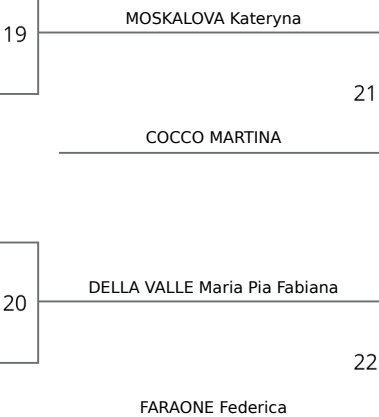

REPECHAGE

13	MOSKALOVA K., ISAO OKANO CLUB	MOSKALOVA Kateryna
14	ORLANDO F., CUS CS	ORLANDO Fabiola
15	DELLA VALLE M., KUMIAI S.S.D. a R.L.	DELLA VALLE Maria Pia Fabiana
16	DE LUCA G., PIER ENRICOLING	DE LUCA GIORGIA