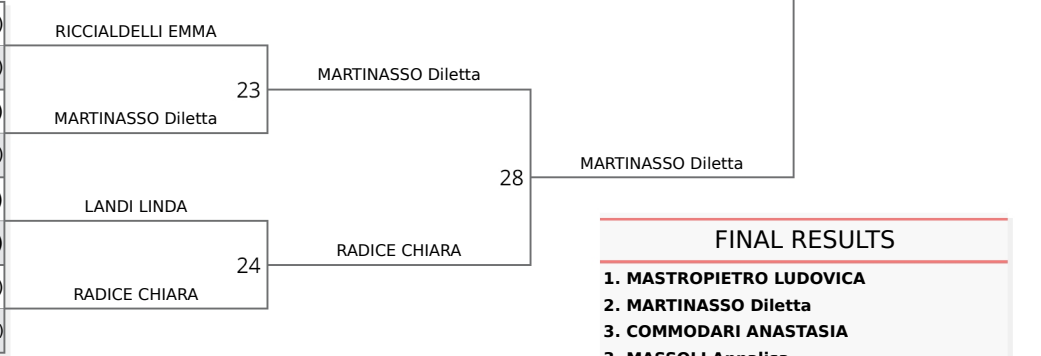

POOL D

13	3 BIANCULLI GIULIA, ASD JUDO FORIO (CAM)	RICCIADELLE EMMA
14	RICCIADELLE EMMA, JUDO MONDOLFO (MAR)	RICCIADELLE EMMA
15	6 LANDI LINDA, J.C.BUDOKWAI (TOS)	LANDI LINDA
16	DEL VECCHIO GIULIA, Gym Art (CAM)	DEL VECCHIO GIULIA
	MARTINASSO Diletta, ACCADEMIA PRATO (TOS)	MARTINASSO Diletta
	RADICE CHIARA, ASD BRA/ARTIMARZIALI (PIE)	RADICE CHIARA
	RUSSO NICOLETTA, ACCADEMIA JUDO FANO (MAR)	RUSSO NICOLETTA