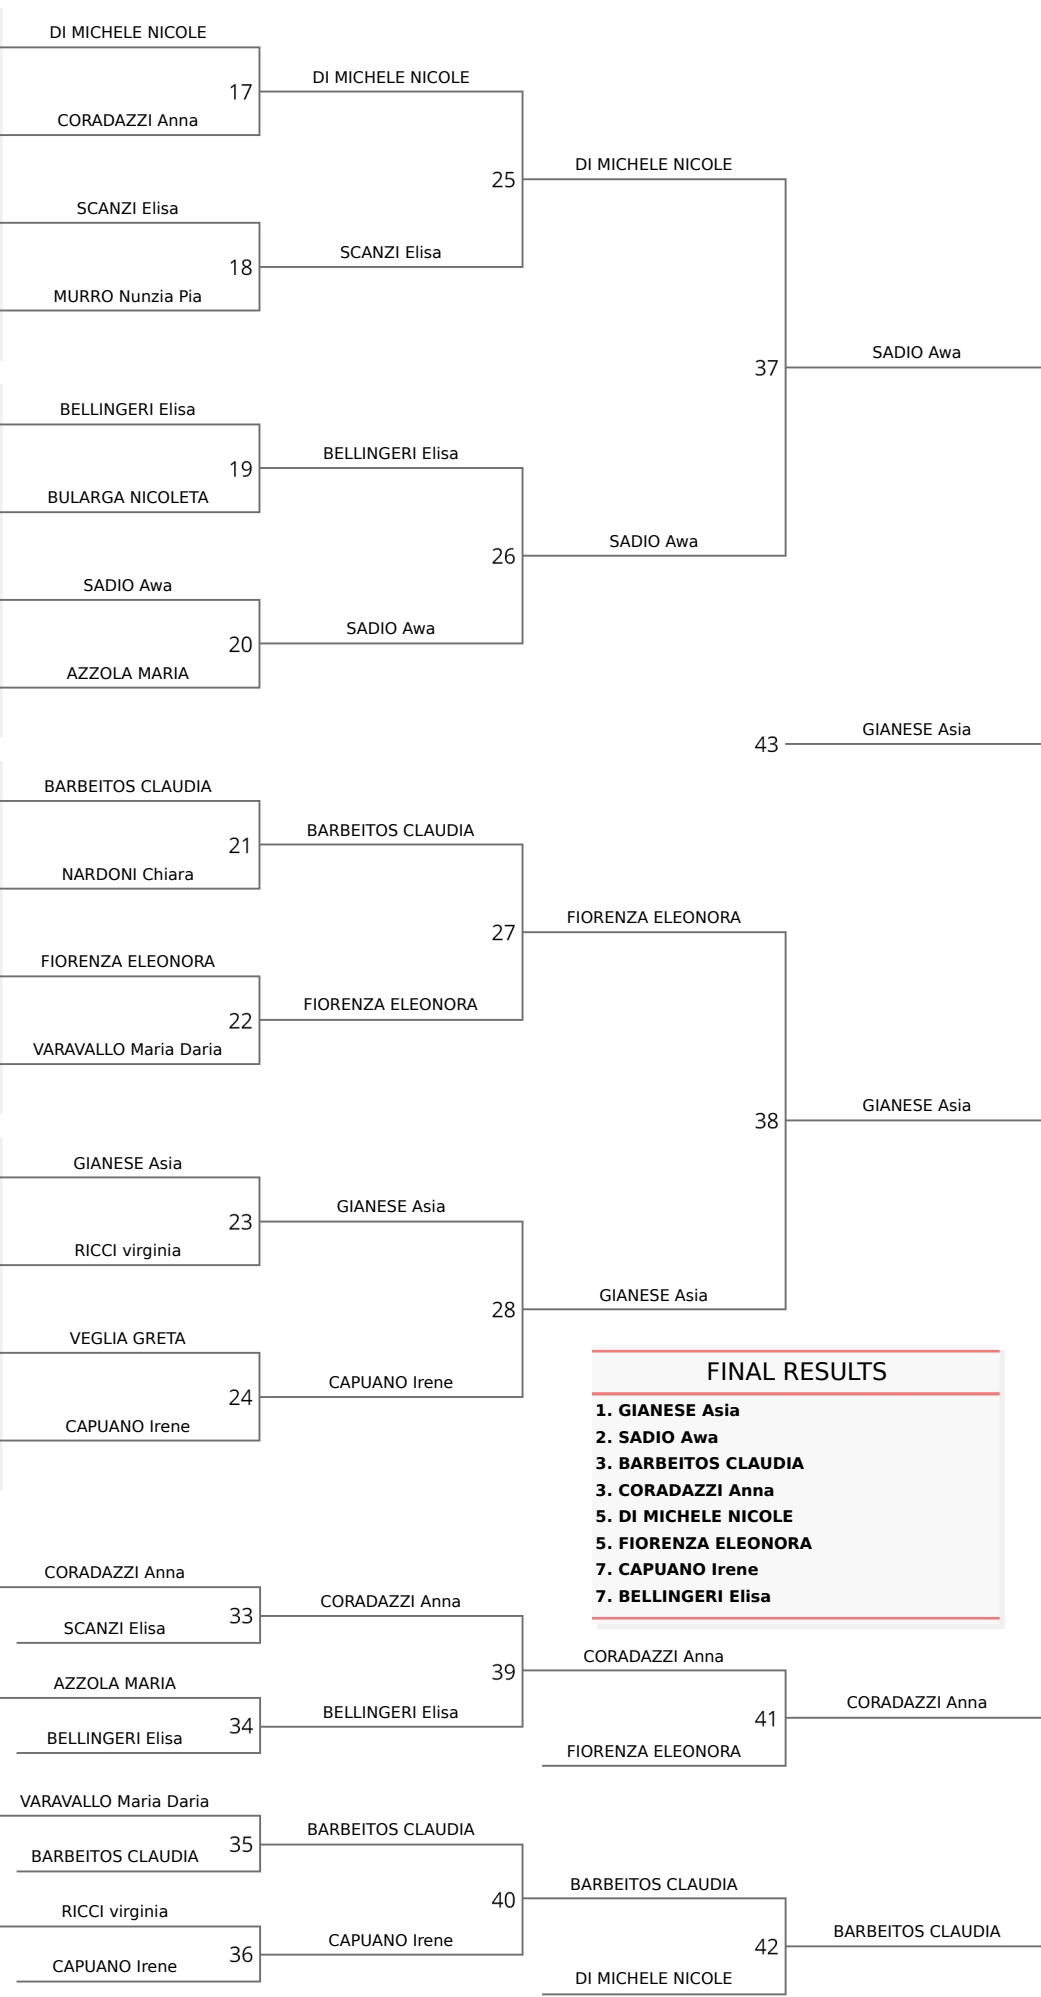

POOL A

1	1 DI MICHELE NICOLE, BUDO SANREMO (LIG)	DI MICHELE NICOLE
2	CORADAZZI Anna, CUS FERRARA ASD (EMI)	CORADAZZI Anna
3	8 SCANZI Elisa, JUDO BERGAMO (LOM)	SCANZI Elisa
4	MURRO Nunzia Pia, KITO-RYU FG (PUG)	MURRO Nunzia Pia

POOL B

5	4 BELLINGERI Elisa, J.C. CAPELLETTI (LOM)	BELLINGERI Elisa
6	BULARGA NICOLETA, GROSSETO SAKURA (TOS)	BULARGA NICOLETA
7	5 SADIO Awa, NUOVA FLORIDA (LAZ)	SADIO Awa
8	AZZOLA MARIA, SEN NO SEN (LOM)	AZZOLA MARIA

POOL C

9	2 BARBEITOS CLAUDIA, VILLAGE RAVENNA (EMI)	BARBEITOS CLAUDIA
10	NARDONI Chiara, ASD TOKAI CLUB (UMB)	NARDONI Chiara
11	DENE YASMINE, JUDO AZZANESE (FRI)	FIorenza ELEONORA
12	7 FIORENZA ELEONORA, SPORT TEAM UD (FRI)	FIorenza ELEONORA
	VARAVALLO Maria Daria, TEAM DE MAIO (CAM)	VARAVALLO Maria Daria

POOL D

13	3 GIANESE Asia, ALFONSINE JDK (EMI)	GIANESE Asia
14	RICCI virginia, ASINALONGA (TOS)	RICCI virginia
15	6 VEGLIA GRETA, ASD MENCHELLA CLUB (LAZ)	VEGLIA GRETA
16	CAPUANO Irene, SEMMON GAKKO GE (LIG)	CAPUANO Irene

REPECHAGE

29	CORADAZZI A., CUS FERRARA ASD	CORADAZZI Anna
30	AZZOLA M., SEN NO SEN	BELLINGERI Elisa
31	VARAVALLO M., TEAM DE MAIO	BARBEITOS CLAUDIA
32	RICCI v., ASINALONGA	CAPUANO Irene