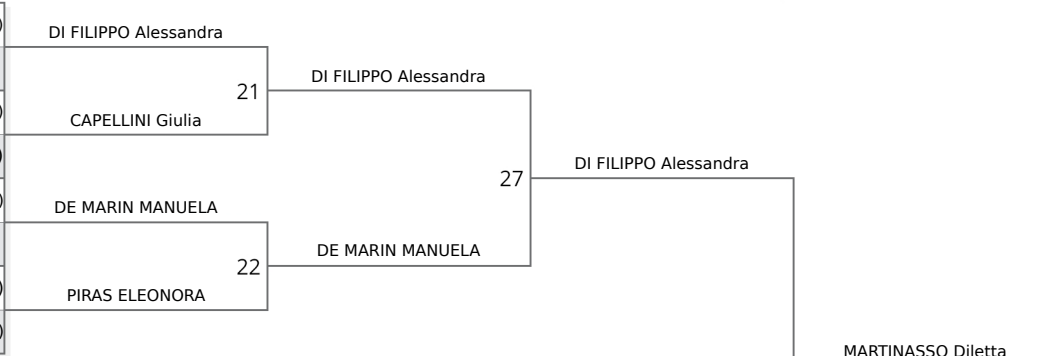

POOL C

9	2 DI FILIPPO Alessandra, ISAO OKANO CLUB (LOM)	DI FILIPPO Alessandra
10	VIDORIN Francesca, JUDO ALANO DI PIAVE (VEN)	VIDORIN Francesca
11	7 UGOLINI LUDOVICA, SAKURA FORLI' ASD (EMI)	DE MARIN MANUELA
12	DE MARIN MANUELA, A.S.D. DOJO SACILE (FRI)	DE MARIN MANUELA
	RRAPUSHI Melisa, ARASHIBRACCIANO (LAZ)	RRAPUSHI Melisa
	PIRAS ELEONORA, JUDO YANO MACOMER (SAR)	PIRAS ELEONORA