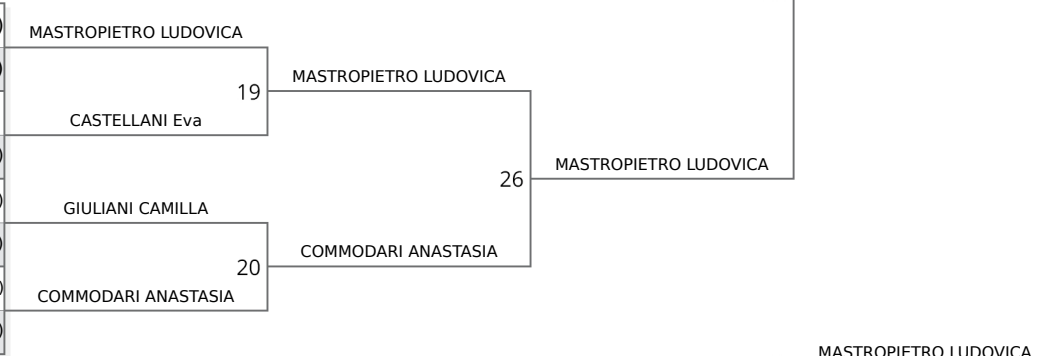

POOL B

5	4 MASTROPIETRO LUDOVICA, TSC (LAZ)	MASTROPIETRO LUDOVICA
6	CATANI Nikita, ACCADEMIA PRATO (TOS)	CATANI Nikita
7	CASTELLANI Eva, DLF UDINE (FRI)	CASTELLANI Eva
8	RAIMONDI ROSSANA, ASD JUDO ITALIA (PUG)	RAIMONDI ROSSANA
	5 GIULIANI CAMILLA, ASD SHIN GI TAI VR (VEN)	GIULIANI CAMILLA
	KALINICHENKO Anastasiia, OLIMPICA SA (CAM)	KALINICHENKO Anastasiia
	COMMODARI ANASTASIA, JUDO SAKURA MI (LOM)	COMMODARI ANASTASIA
	AMBROGIO ROBERTA, ATHLETIC CENTER (CAL)	AMBROGIO ROBERTA