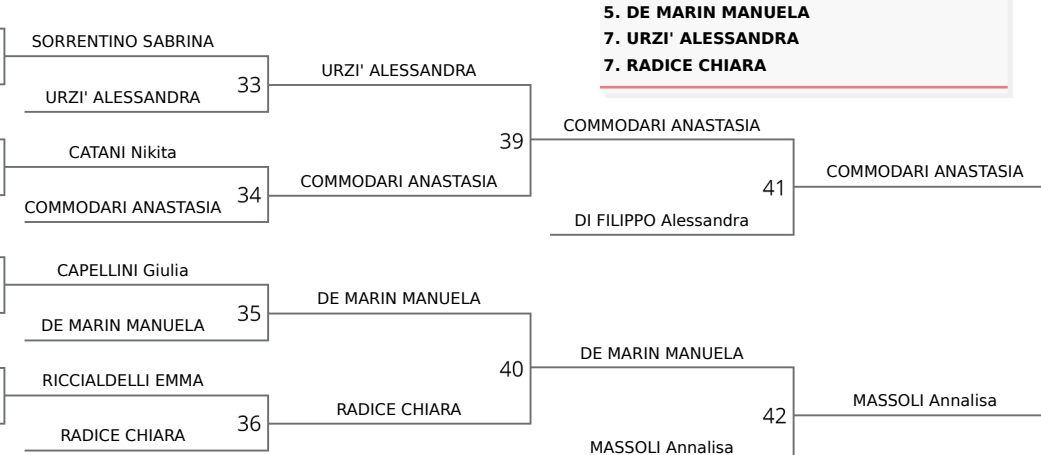

REPECHAGE

29	SORRENTINO S., TORRE DEL GRECO	SORRENTINO SABRINA
30	CICCHELLA D., CHAMPION SPORT	URZI' ALESSANDRA
31	CATANI N., ACCADEMIA PRATO	CATANI Nikita
32	CASTELLANI E., DLF UDINE	COMMODARI ANASTASIA
33	CAPELLINI G., ROBUR ET FIDES	CAPELLINI Giulia
34	PIAGGIO M., PRO RECCO JUDO	DE MARIN MANUELA
35	RICCIADELLE E., JUDO MONDOLFO	RICCIADELLE EMMA
36		RADICE CHIARA