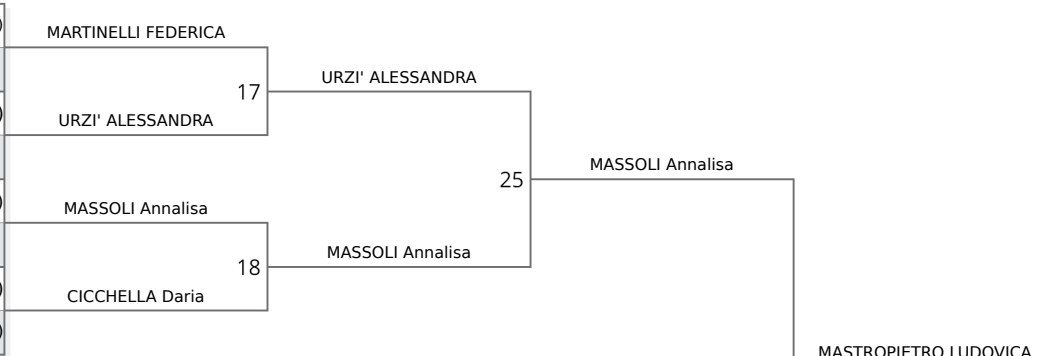

**POOL D**

13	3 CIALINI BEATRICE, Paradise (LAZ)	CIALINI BEATRICE
14	D'OLIMPIO Alessia, OLIMPIA MONTEROTONDO (LAZ) DEL MASTRO GIULIA, C.S.J.A. (PUG)	DEL MASTRO GIULIA
15	6 COSTA Federica, SSDARL ACCADEMIA (PIE)	COSTA Federica
16	BERTOLDO Valentina, JUDO ALANO DI PIAVE (VEN) MISCALI Daniela, SEN NO SEN JUDO CLUB (SAR)	BERTOLDO Valentina

**REPECHAGE**

29	EGIDI V., JUDO CLUB INOUE STERLICCHIO M., C.S.J.A.	STERLICCHIO Miriam
30	CAVALLETTI N., POL. TERNANA TR	CAVALLETTI Natalia
31	SIMEOLI E., Gym Art	SIMEOLI Emilia
32	DEL MASTRO G., C.S.J.A.	DEL MASTRO GIULIA

**FINAL RESULTS**

- CIALINI BEATRICE**
- DE MARTINO Laura**
- FIROTTTO Chiara**
- ANGIONI REBECCA**
- MASSOLI Isabella**
- CITTARO Sofia**
- BERTOLDO Valentina**
- FERRI MARTINA**

**POOL A**

1	1 MARTINELLI FEDERICA, KUMIAI S.S.D. a R.L. (PIE)	MARTINELLI FEDERICA
2	URZI' ALESSANDRA, AIRON JUDO 90 (SIC)	URZI' ALESSANDRA
3	8 MASSOLI Annalisa, POETI DEL JUDO (UMB)	MASSOLI Annalisa
4	SORRENTINO SABRINA, TORRE DEL GRECO (CAM)	SORRENTINO SABRINA
	CICCHELLA Daria, CHAMPION SPORT (MOL)	CICCHELLA Daria
	CICCHETTI MICHELA, VILLAGE RAVENNA (EMI)	CICCHETTI MICHELA