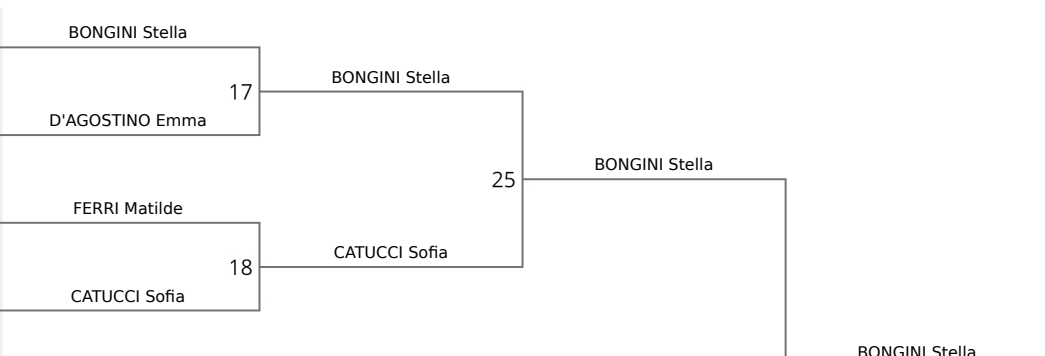

POOL A

1	1 BONGINI Stella, JUDO PIOMBINO (TOS)	BONGINI Stella
2	D'AGOSTINO Emma, FUKURO ROMA (LAZ)	D'AGOSTINO Emma
3	8 ZACAGLIONI Valeria, POL. TERNANA TR (UMB)	FERRI Matilde
4	FERRI Matilde, Judo Fujiyama (TOS)	CATUCCI Sofia
	SERRA Maria Sofia, KARALIS JUDO (SAR)	CATUCCI Sofia
	CATUCCI Sofia, SAMURAIMORNASCO (LOM)