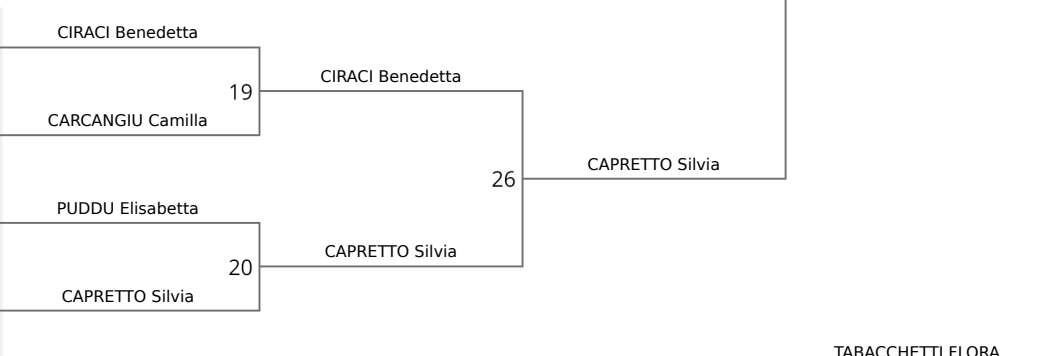

POOL B

5	4 CIRACI Benedetta, J.C. PARABIAGO (LOM)	CIRACI Benedetta
6	DEL PRETE BEATRICE, ASD CENTRO (PIE)	CARCANGIU Camilla
7	LISANTI Viola, ASD UNISPORT (PIE)	CARCANGIU Camilla
8	CARCANGIU Camilla, IKIOI CAGLIARI (SAR)	PUDDU Elisabetta
	5 PUDDU Elisabetta, DLF UDINE (FRI)	CAPRETTO Silvia
	STRANO Giulia, JUDO CASTENASO (EMI)	CAPRETTO Silvia
	BIGGI Domitilla, FIAMME ORO (LAZ)	CAPRETTO Silvia
	CAPRETTO Silvia, CENTER PARMA (EMI)