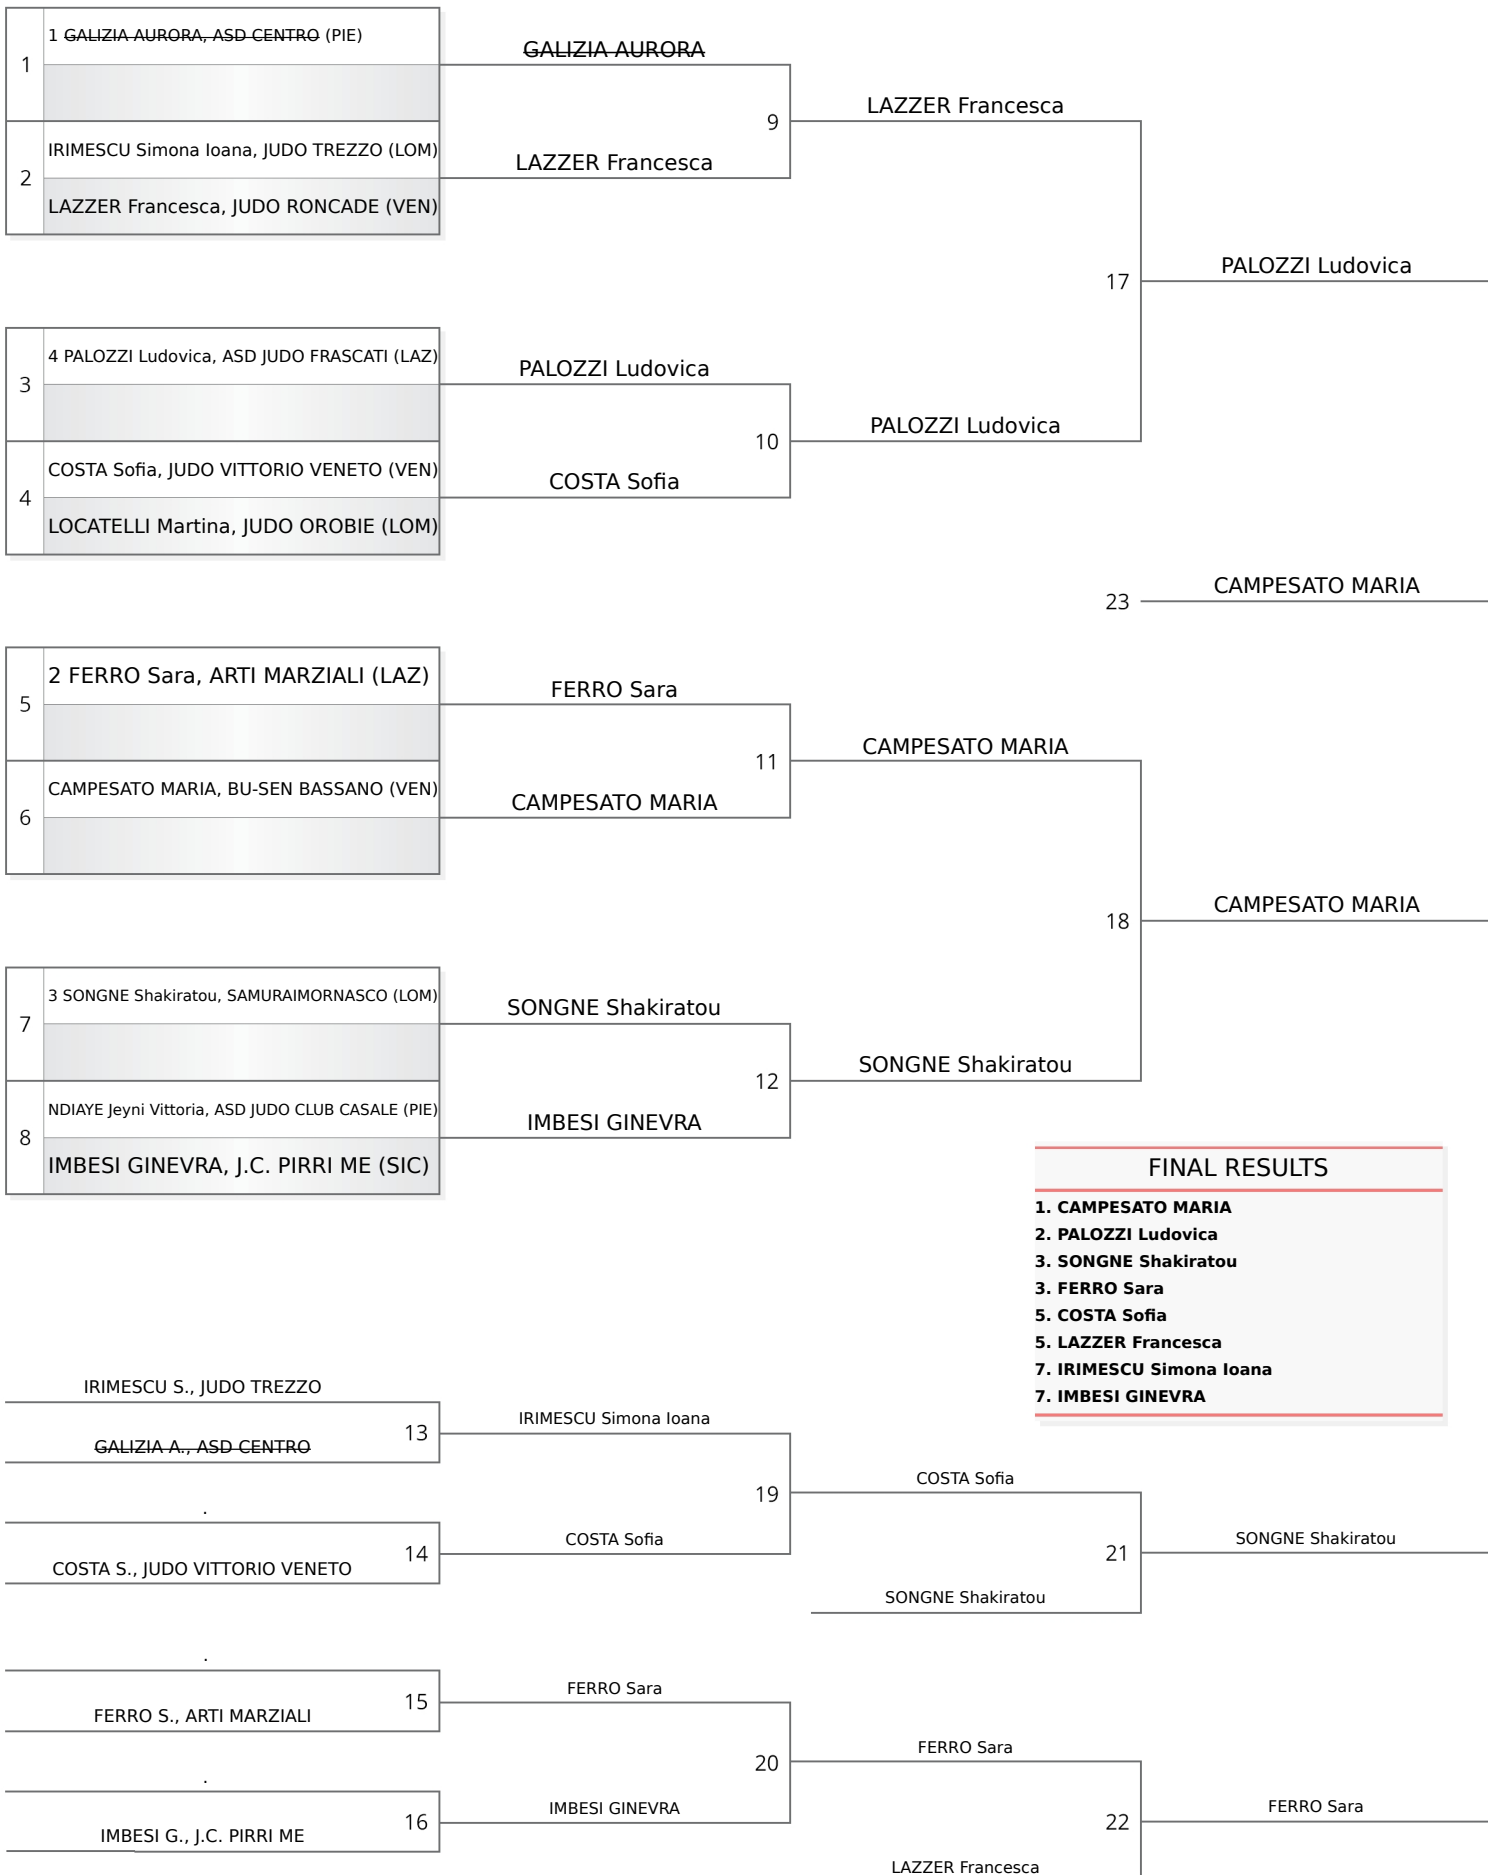

Trofeo Italia ES B Veneto (Trofeo Italia U15)

Italy, Montecchio Maggiore, 10.-11. 5. 2025

+70 KG
U15 - Female (11)

POOL A

1	1 GALIZIA AURORA, ASD-CENTRO (PIE)	GALIZIA AURORA
2	IRIMESCU Simona Ioana, JUDO TREZZO (LOM) LAZZER Francesca, JUDO RONCADE (VEN)	LAZZER Francesca

3	4 PALOZZI Ludovica, ASD JUDO FRASCATI (LAZ)	PALOZZI Ludovica
4	COSTA Sofia, JUDO VITTORIO VENETO (VEN) LOCATELLI Martina, JUDO OROBIE (LOM)	COSTA Sofia

5	2 FERRO Sara, ARTI MARZIALI (LAZ)	FERRO Sara
6	CAMPESATO MARIA, BU-SEN BASSANO (VEN)	CAMPESATO MARIA

7	3 SONGNE Shakiratou, SAMURAIMORNASCO (LOM)	SONGNE Shakiratou
8	NDIAYE Jeyni Vittoria, ASD JUDO CLUB CASALE (PIE) IMBESI GINEVRA, J.C. PIRRI ME (SIC)	IMBESI GINEVRA

REPECHAGE

13	IRIMESCU S., JUDO TREZZO GALIZIA A., ASD-CENTRO	IRIMESCU Simona Ioana
14	COSTA S., JUDO VITTORIO VENETO	COSTA Sofia
15	FERRO S., ARTI MARZIALI	FERRO Sara
16	IMBESI G., J.C. PIRRI ME	IMBESI GINEVRA

FINAL RESULTS

1. **CAMPESATO MARIA**
2. **PALOZZI Ludovica**
3. **SONGNE Shakiratou**
4. **FERRO Sara**
5. **COSTA Sofia**
6. **LAZZER Francesca**
7. **IRIMESCU Simona Ioana**
8. **IMBESI GINEVRA**