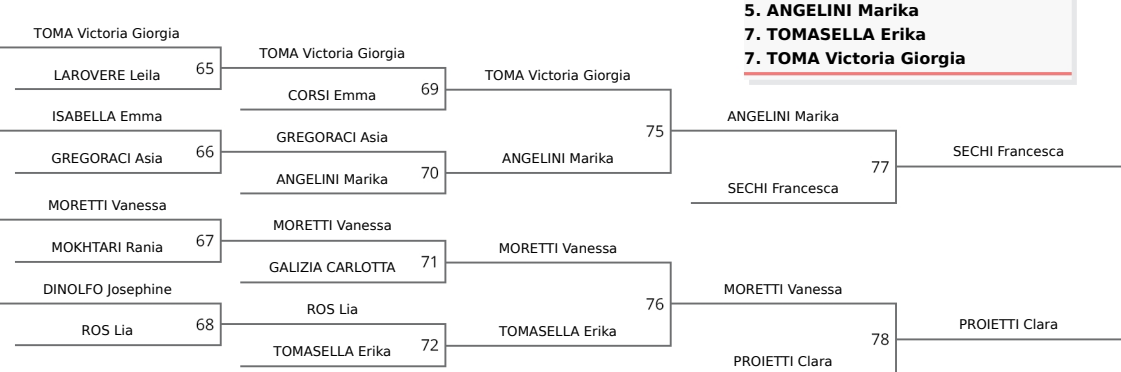

REPECHAGE

61	TOMA V., A.S.D. DOJO SACILE	TOMA Victoria Giorgia
62	ISABELLA E., CSJ ROMA	LAROVERE Leila
63	MORETTI V., YOKOHAMA	ISABELLA Emma
64	DINOLFO J., ASD JUDO MONZA	GREGORACI Asia
		MORETTI Vanessa
		MOKHTARI Rania
		DINOLFO Josephine
		ROS Lia