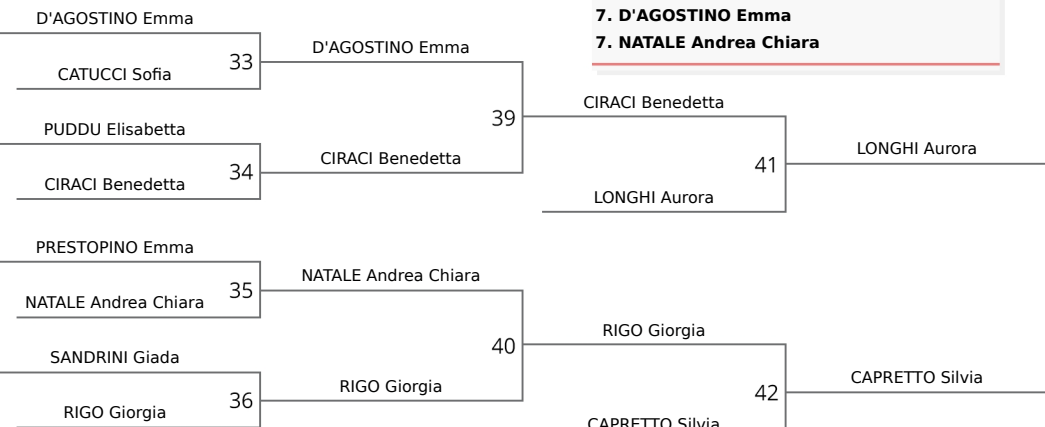

FINAL RESULTS

1. **1. TABACCHETTI FLORA**
2. **2. BONGINI Stella**
3. **3. LONGHI Aurora**
4. **3. CAPRETTO Silvia**
5. **5. CIRACI Benedetta**
6. **5. RIGO Giorgia**
7. **7. D'AGOSTINO Emma**
8. **7. NATALE Andrea Chiara**

REPECHAGE

29	D'AGOSTINO E., FUKURO ROMA	D'AGOSTINO Emma
30	BIGGI D., FIAMME ORO	CATUCCI Sofia
30	PUDDU E., DLF UDINE	PUDDU Elisabetta
		CIRACI Benedetta
31	PRESTOPINO E., FIAMME AZZURRE	PRESTOPINO Emma
		NATALE Andrea Chiara
	SIRACUSA S., JUDO TEAM MAXIMA	SANDRINI Giada
32	SANDRINI G., Forza e Costanza	RIGO Giorgia
		RIGO Giorgia