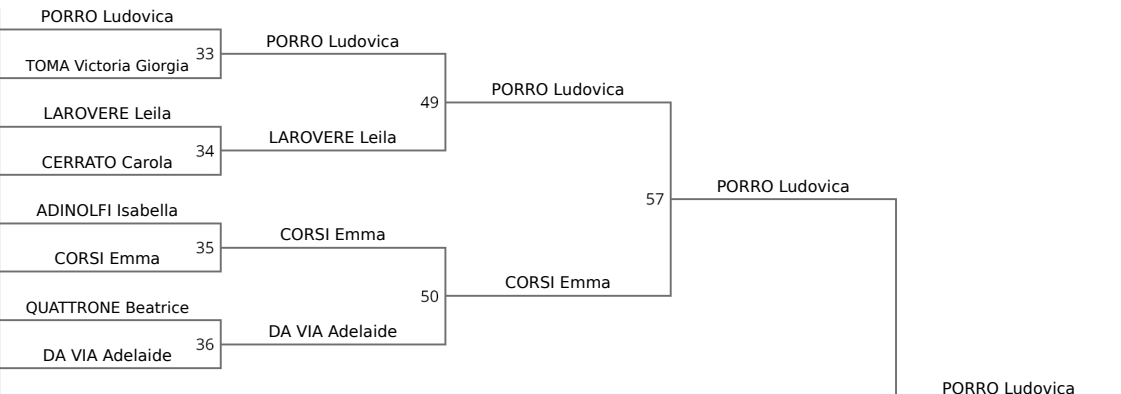

65	REGINATO GRETA
66	VACCARELLA SOFIA
67	DEL NEVO Martina
68	PERCHIAZZI Martina

69	CATALANO Miriam
70	VACCARELLA SOFIA
71	RIBAUDO Federica Silvana
72	PERCHIAZZI Martina

75	CATALANO Miriam
76	PERCHIAZZI Martina
77	CORONA Roberta
78	TRUISSI Martina

POOL A

1	PORRO Ludovica, S.S.D. BLU 3000 (LAZ)	PORRO Ludovica
2	TOMA Victoria Giorgia, A.S.D. DOJO SACILE (FRI)	TOMA Victoria Giorgia
3	LAROVERE Leila, JUDO FUJI YAMA (LOM)	LAROVERE Leila
4	CERRATO Carola, ACCADEMIA AL (PIE)	CERRATO Carola
5	8 ADINOLFI Isabella, OLIMPICA SA (CAM)	ADINOLFI Isabella
6	CORSI Emma, ASD JUDO OK AREZZO (TOS)	CORSI Emma
7	QUATTRONE Beatrice, OLYMPIAN SPORT (PIE)	QUATTRONE Beatrice
8	DA VIA Adelaide, ASD IL CENTRO JUDO (PIE)	DA VIA Adelaide