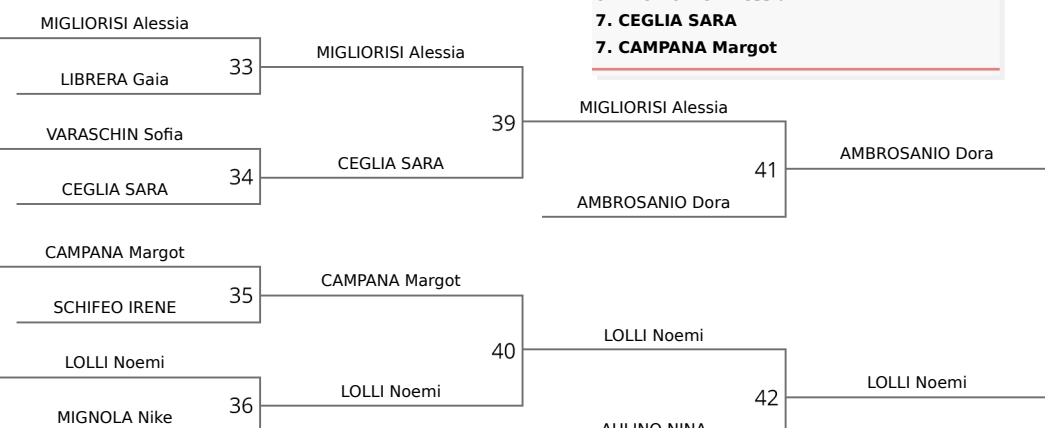

REPECHAGE

29	MIGLIORISI A., JUDO RAGUSA	MIGLIORISI Alessia
30	VARASCHIN S., JUDO TAMAI	VARASCHIN Sofia
31	CAMPANA M., JCV	CAMPANA Margot
32	LOLLI N., HARMONY	LOLLI Noemi