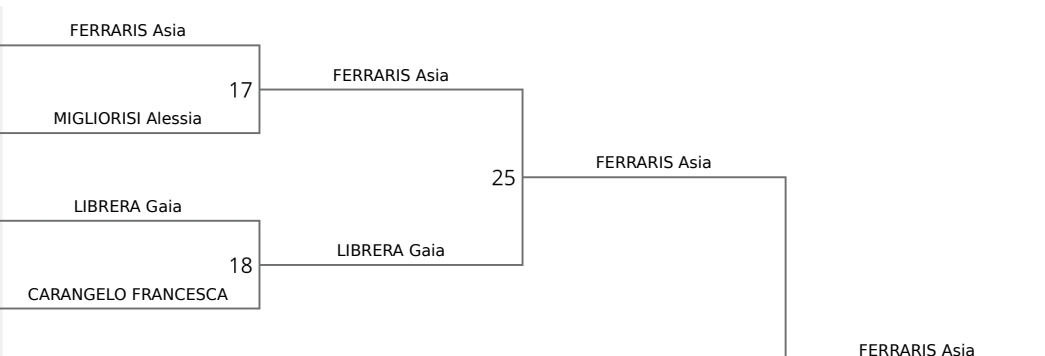

POOL A

1	1 FERRARIS Asia, ANGIULLIBARI (PUG)	FERRARIS Asia
2	RAGAZZONI GIORGIA, ASD INVORIO (PIE)	MIGLIORISI Alessia
3	8 LIBRERA Gaia, KSDK PARMA (EMI)	LIBRERA Gaia
4	CARANGELO FRANCESCA, PONTE LAMBRO (LOM)	CARANGELO FRANCESCA
	MACRI' MARIA LILIANA, SSDARL ACCADEMIA (PIE)	

POOL B

5	4 ANTOCI Giada, KOIZUMI SCICLI (SIC)	ANTOCI Giada
6	CEGLIA SARA, ASD JIGORO KANO (PIE)	CEGLIA SARA
7	MORLACCHI Stella, J.C. PARABIAGO (LOM)	
8	5 AULINO NINA, PRO RECCO JUDO (LIG)	AULINO NINA
	PIERINI Lucilla, JUDO INSIEME (LIG)	VARASCHIN Sofia
	VARASCHIN Sofia, JUDO TAMAI (FRI)	