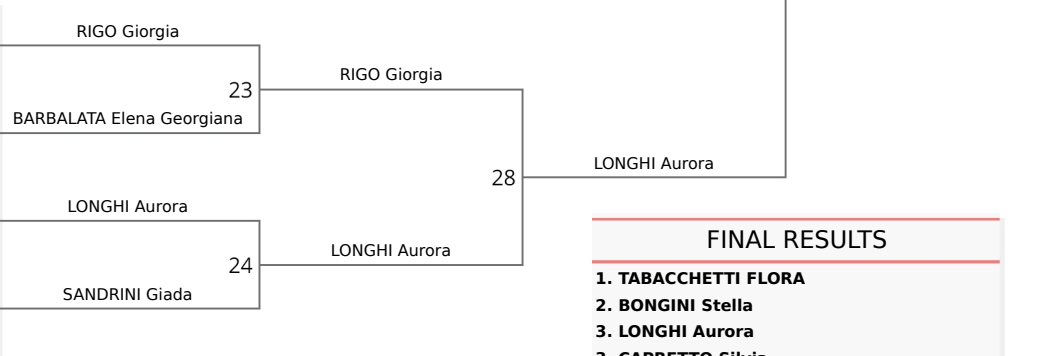

POOL D

13	3 RIGO Giorgia, A.S.D. DOJO SACILE (FRI)	RIGO Giorgia
14	ALTINI SOFIA, A.S.D. LA POPULAR (PUG)	BARBALATA Elena Georgiana
15	6 LONGHI Aurora, BANZAI CORTINA (LAZ)	LONGHI Aurora
16	SIRACUSA Samira, JUDO TEAM MAXIMA (PUG)	SANDRINI Giada
	SANDRINI Giada, Forza e Costanza (LOM)	SANDRINI Giada
	PORCELLI Giulia, SAKURA FC (EMI)