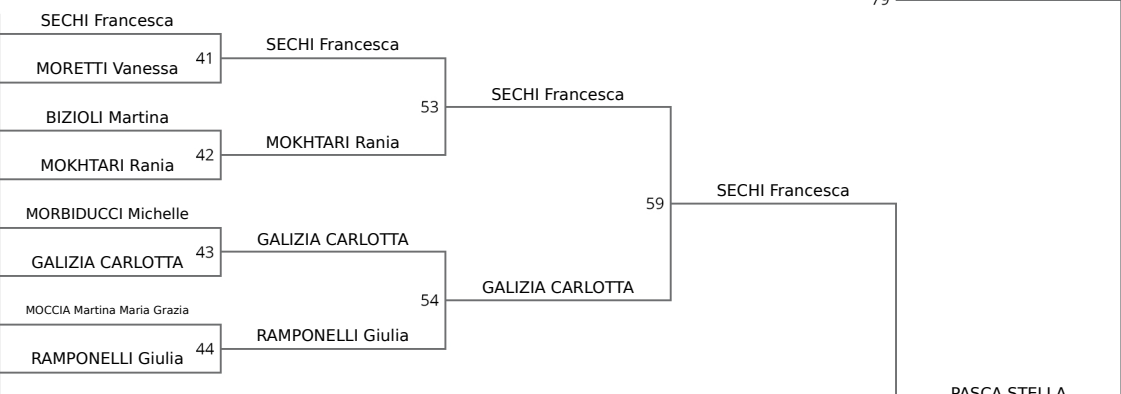

POOL C

17	2 SECHI Francesca, C.S. G. SIENI (SAR)	SECHI Francesca
18	MORETTI Vanessa, YOKOHAMA (LO)	MORETTI Vanessa
19	BIZIOLI Martina, JUDO CLUSONE (LOM)	BIZIOLI Martina
20	MOKHTARI Rania, Judo Fujiyama (TOS)	MOKHTARI Rania
21	7 MORBIDUCCI Michelle, ALFA JUDO CIVITANOVA (MAR)	MORBIDUCCI Michelle
22	GALIZIA CARLOTTA, ASD CENTRO (PIE)	GALIZIA CARLOTTA
23	MOCCIA Martina Maria Grazia, JUDO AZZURRO TO (PIE)	MOCCIA Martina Maria Grazia
24	RAMPONELLI Giulia, ACCADEMIA A	RAMPONELLI Giulia