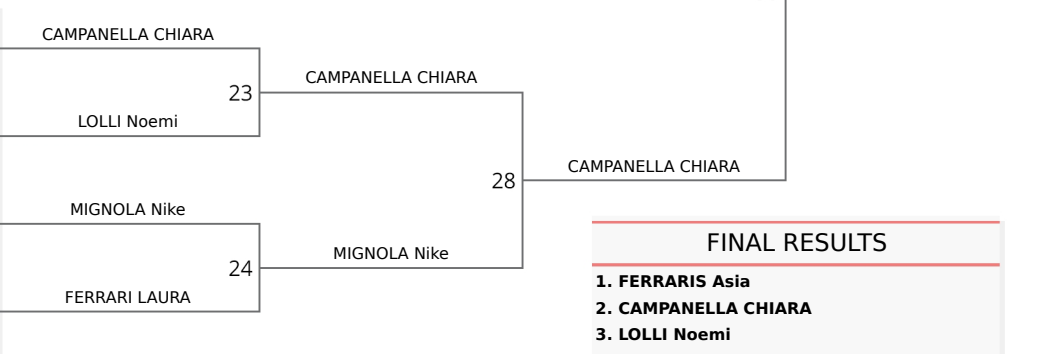

POOL D

13	3 CAMPANELLA CHIARA, KUMIAI S.S.D. a R.L. (PIE)	CAMPANELLA CHIARA
14	LOLLI Noemi, HARMONY (LAZ)	LOLLI Noemi
15	6 MIGNOLA Nike, Judo academyasd (CAM)	MIGNOLA Nike
16	MARCON Giorgia, ASD MONTEBELLUNAJ (VEN)	FERRARI LAURA
	FERRARI LAURA, MON CLUB (LOM)