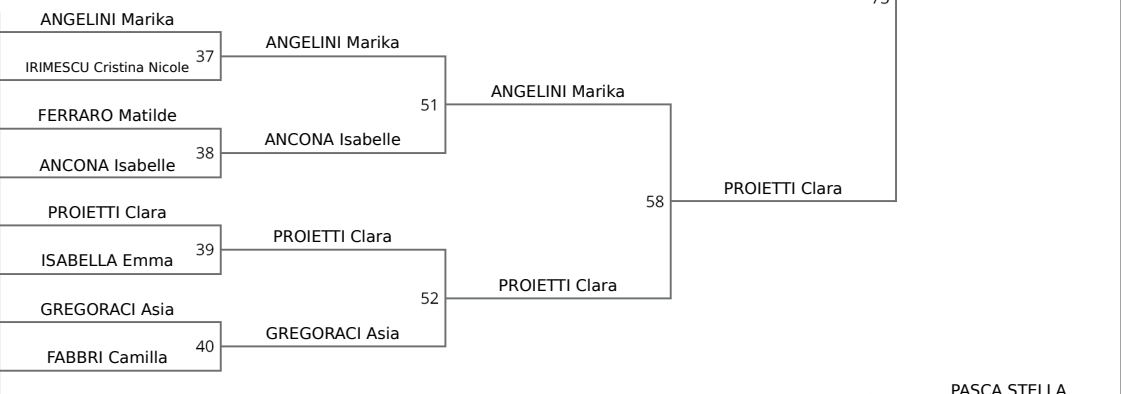

POOL B

9	4 ANGELINI Marika, KWAI AMIATINO (TOS)	ANGELINI Marika
10	IRIMESCU Cristina Nicole, JUDO TREZZO (LOM)	IRIMESCU Cristina Nicole
11	FERRARO Matilde, RONIN MONZA (LOM)	FERRARO Matilde
12	ANCONA Isabelle, TEAM ROMAGNA (EMI)	ANCONA Isabelle
13	5 PROIETTI Clara, KODOKAN CHIETI (ABR)	PROIETTI Clara
14	ISABELLA Emma, CSJ ROMA (LAZ)	ISABELLA Emma
15	MADDALUNO Giulia, JUDO VITTORIO VENETO (VEN)	GREGORACI Asia
16	GREGORACI Asia, FUKURO ROMA (LAZ)	FABBRI Camilla
16	FABBRI Camilla, ACCADEMIA AL (PIE)	FABBRI Camilla