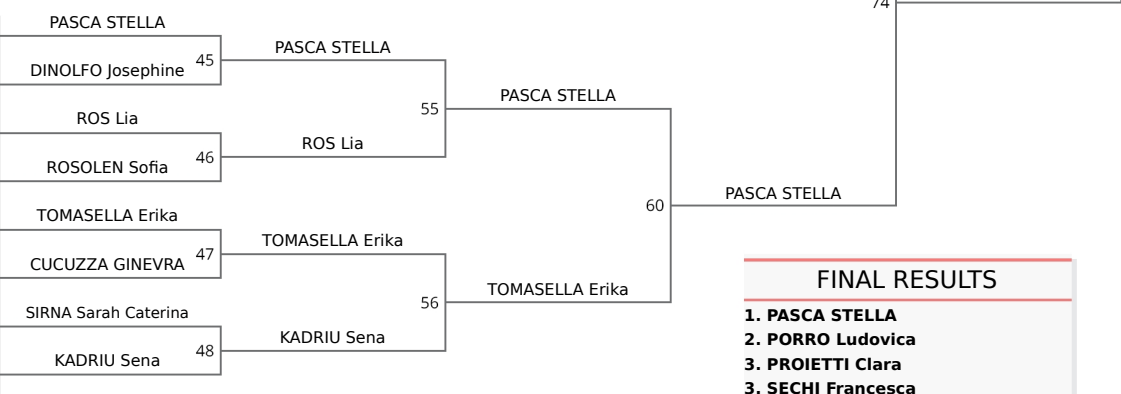

POOL D

25	3 PASCA STELLA, KUMIAI S.S.D. a R.L. (PIE)	PASCA STELLA
26	DINOLFO Josephine, ASD JUDO MONZA (LOM)	DINOLFO Josephine
27	ROS Lia, A.S.D. DOJO SACILE (FRI)	ROS Lia
28	ROSOLEN Sofia, JUDO VITTORIO VENETO (VEN)	ROSOLEN Sofia
29	6 TOMASELLA Erika, A.S.D. KUMA (VEN)	TOMASELLA Erika
30	CUCUZZA GINEVRA, MON CLUB (LOM)	CUCUZZA GINEVRA
31	SIRNA Sarah Caterina, LE SORGIVE MN (LOM)	SIRNA Sarah Caterina
32	KADRIU Sena, JUDO AZZANESE (FRI)	KADRIU Sena