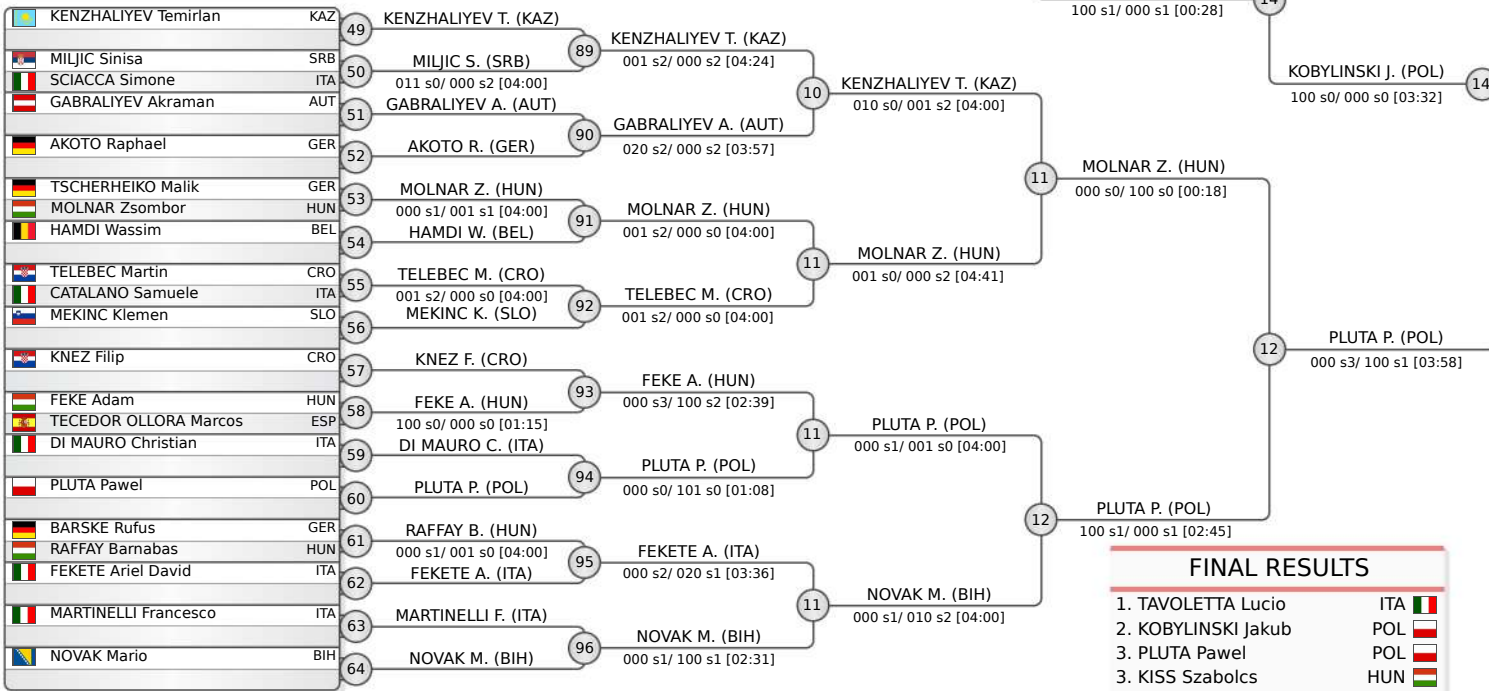

# Lignano Junior European Cup 2026

Italy, Lignano, 11-12 Apr 2026

**-73 kg**  
Juniors (85)

POOL C

POOL D

| FINAL RESULTS        |     |  |
|----------------------|-----|--|
| 1. TAVOLETTA Lucio   | ITA |  |
| 2. KOBYLINSKI Jakub  | POL |  |
| 3. PLUTA Pawel       | POL |  |
| 5. KISS Szabolcs     | HUN |  |
| 5. RAKHIMZHANOV Amir | KAZ |  |
| 7. TELLIER Lukas     | FRA |  |
| 7. IVTCHENKO Josef   | GER |  |
| 7. MOLNAR Zsombor    | HUN |  |