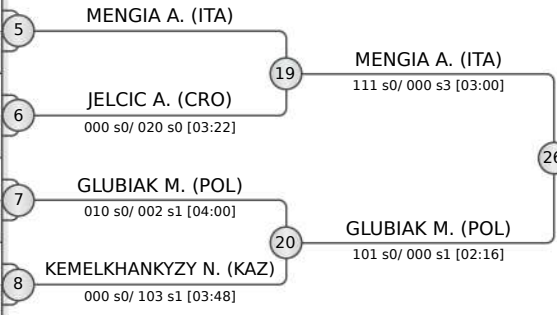

POOL B

	MENGIA Aurora	ITA
	DILGER Elina	GER
	JELCIC Ani	CRO
	GLUBIAK Magda	POL
	PARIS Rachele	ITA
	TOMBOLOMAKO Ornella	FRA
	KEMELKHANKYZY Nurshat	KAZ