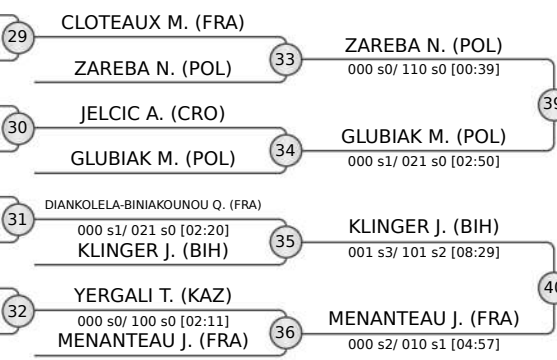

REPECHAGE

	CLOTEAUX M. (FRA)	29
	JELCIC A. (CRO)	30
	VEN P. (HUN)	31
	DIANKOLELA-BINIAKOUNOU Q. (FRA)	31
	CENTENO TERAN P. (ESP)	32
	YERGALI T. (KAZ)	32

FINAL RESULTS	
1.	MENGIA Aurora ITA
2.	TSUBAKIHARA Rio JPN
3.	ZAREBA Nikola POL
3.	CAPONETTO Cinzia ITA
5.	MAGLI Lucia ITA
5.	MENANTEAU Jeanne FRA
7.	GLUBIAK Magda POL
7.	KLINGER Johanna Elisabeth BIH