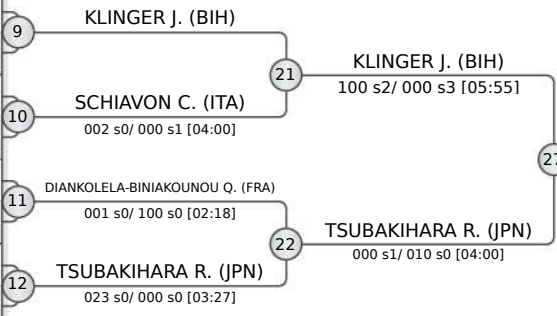

POOL C

	KLINGER Johanna Elisabeth	BIH
	SCHIAVON Carlotta	ITA
	DJEDIAT Imen	SUI
	MANUKYAN Mia	GER
	DIANKOLELA-BINIAKOUNOU Quessia	FRA
	TSUBAKIHARA Rio	JPN
	VEN Panna	HUN