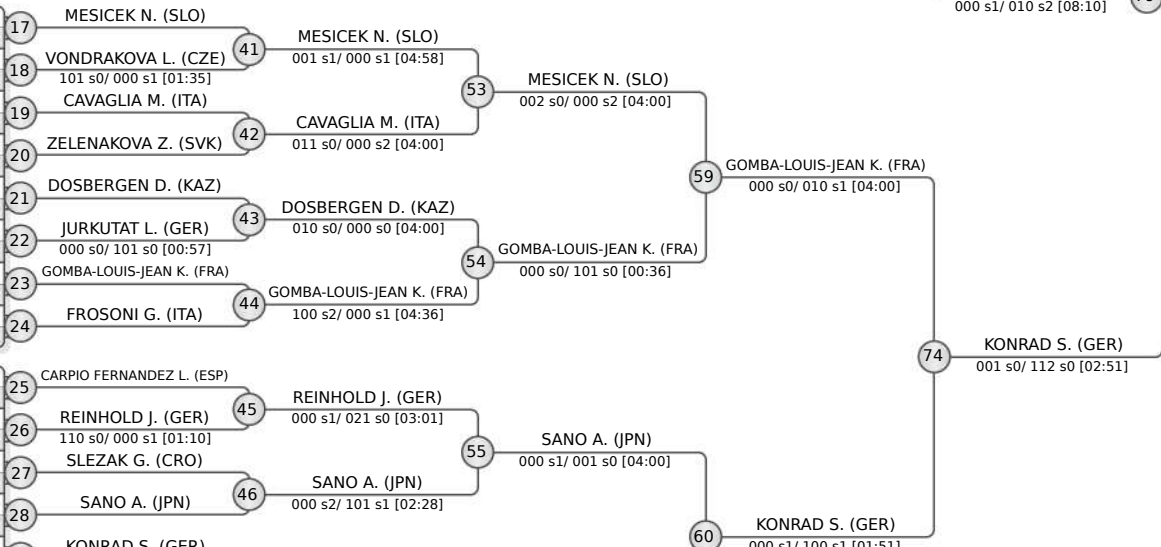

POOL C

	MESICEK Neza	SLO	17
	VONDRAKOVA Lada	CZE	18
	MAJ Veronika	HUN	19
	CAVAGLIA Marika	ITA	19
	ZELENAKOVA Zuzana	SVK	20
	DOSBERGEN Dilnaz	KAZ	21
	BLANCO GARCIA Aroa	ESP	22
	JURKUTAT Laura	GER	22
	GOMBA-LOUIS-JEAN Kaylia	FRA	23
	FROSONI Giorgia	ITA	24