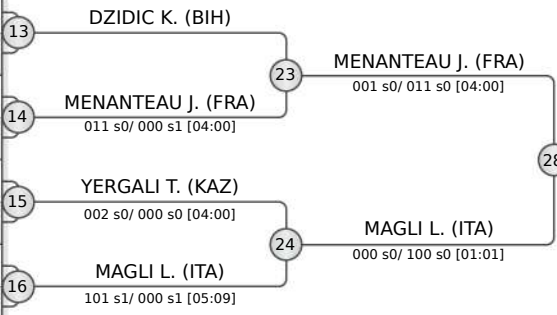

POOL D

	DZIDIC Korina	BIH
	MENANTEAU Jeanne	FRA
	SOKCEVIC Christina	AUT
	YERGALI Tomiris	KAZ
	WIDLAK Nicole	POL
	MAGLI Lucia	ITA
	CENTENO TERAN Patricia	ESP