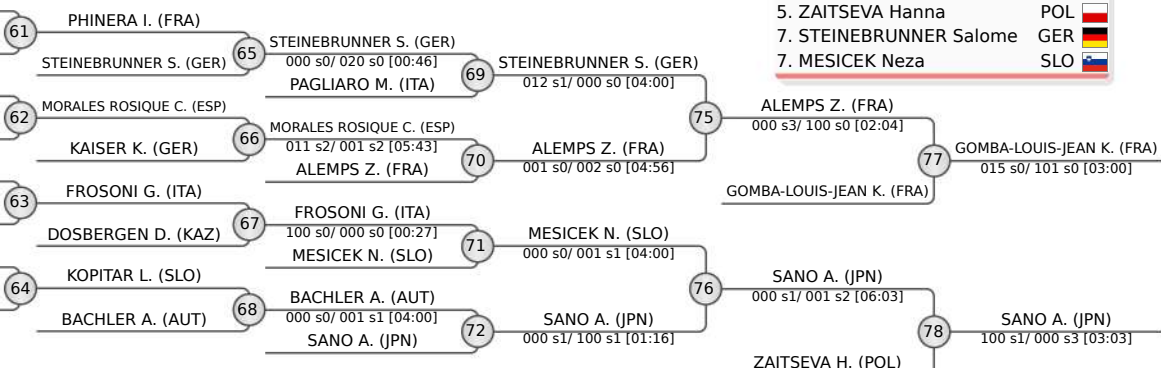

REPECHAGE

61	PHINERA I. (FRA)
62	MORALES ROSIQUE C. (ESP)
63	FROSONI G. (ITA)
64	KOPITAR L. (SLO)