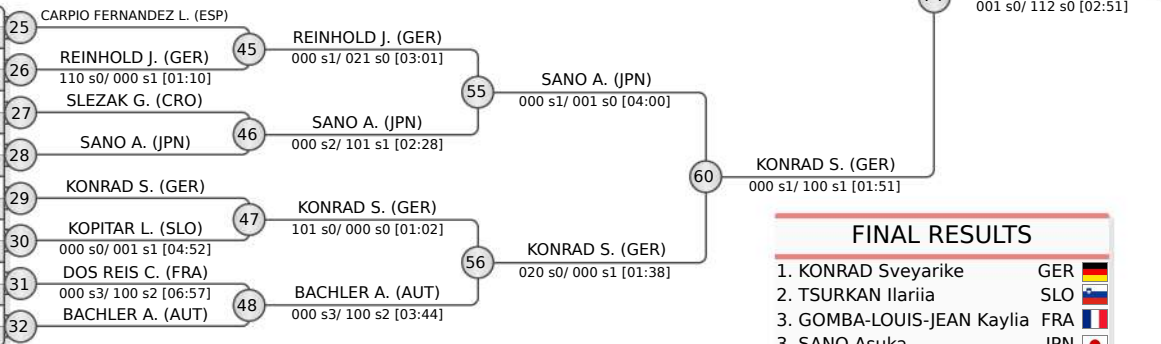

POOL D

	CARPIO FERNANDEZ Lucia	ESP	25
	REINHOLD Jolina	GER	26
	PINTER Julia	HUN	27
	SLEZAK Greta	CRO	27
	SANO Asuka	JPN	28
	KONRAD Sveyarike	GER	29
	VAZQUEZ FERNANDEZ Irene	ESP	30
	KOPITAR Lana	SLO	30
	MORUZZI Rachele	ITA	31
	DOS REIS Constance	FRA	31
	BACHLER Anna	AUT	32