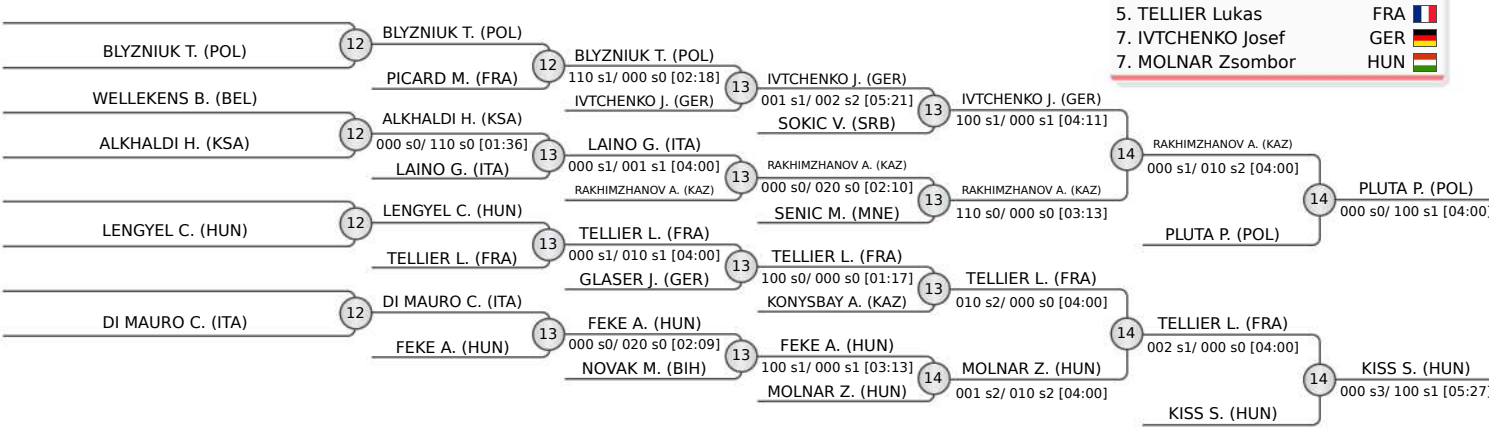

Lignano Junior European Cup 2026

Italy, Lignano, 11-12 Apr 2026

-73 kg
Juniors (85)

POOL C

POOL D

FINAL RESULTS		
1. TAVOLETTA Lucio	ITA	
2. KOBYLINSKI Jakub	POL	
3. PLUTA Pawel	POL	
5. KISS Szabolcs	HUN	
5. RAKHIMZHANOV Amir	KAZ	
7. TELLIER Lukas	FRA	
7. IVTCHENKO Josef	GER	
7. MOLNAR Zsombor	HUN	

REPECHAGE