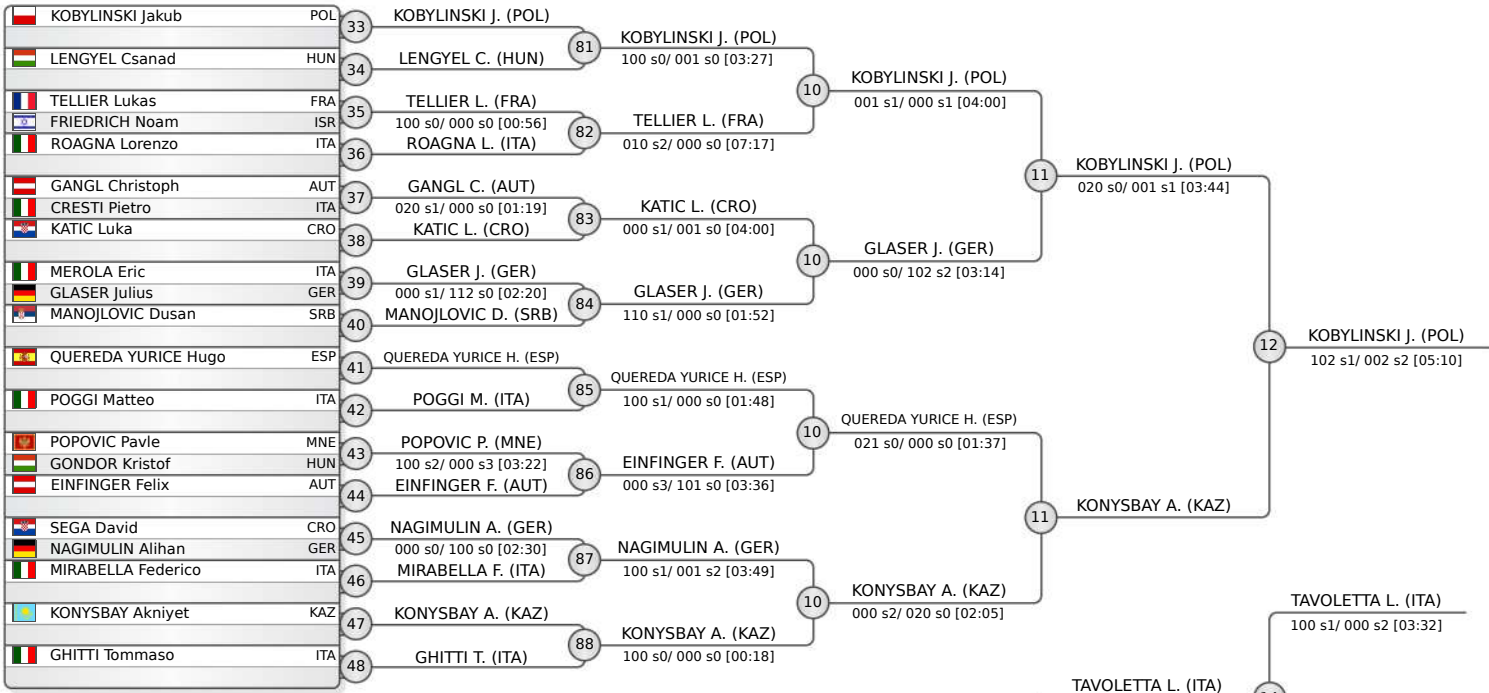

# Lignano Junior European Cup 2026

Italy, Lignano, 11-12 Apr 2026

**-73 kg**  
Juniors (85)

POOL C

POOL D

| FINAL RESULTS        |     |  |
|----------------------|-----|--|
| 1. TAVOLETTA Lucio   | ITA |  |
| 2. KOBYLINSKI Jakub  | POL |  |
| 3. PLUTA Pawel       | POL |  |
| 5. KISS Szabolcs     | HUN |  |
| 5. RAKHIMZHANOV Amir | KAZ |  |
| 7. TELLIER Lukas     | FRA |  |
| 7. IVTCHENKO Josef   | GER |  |
| 7. MOLNAR Zsombor    | HUN |  |