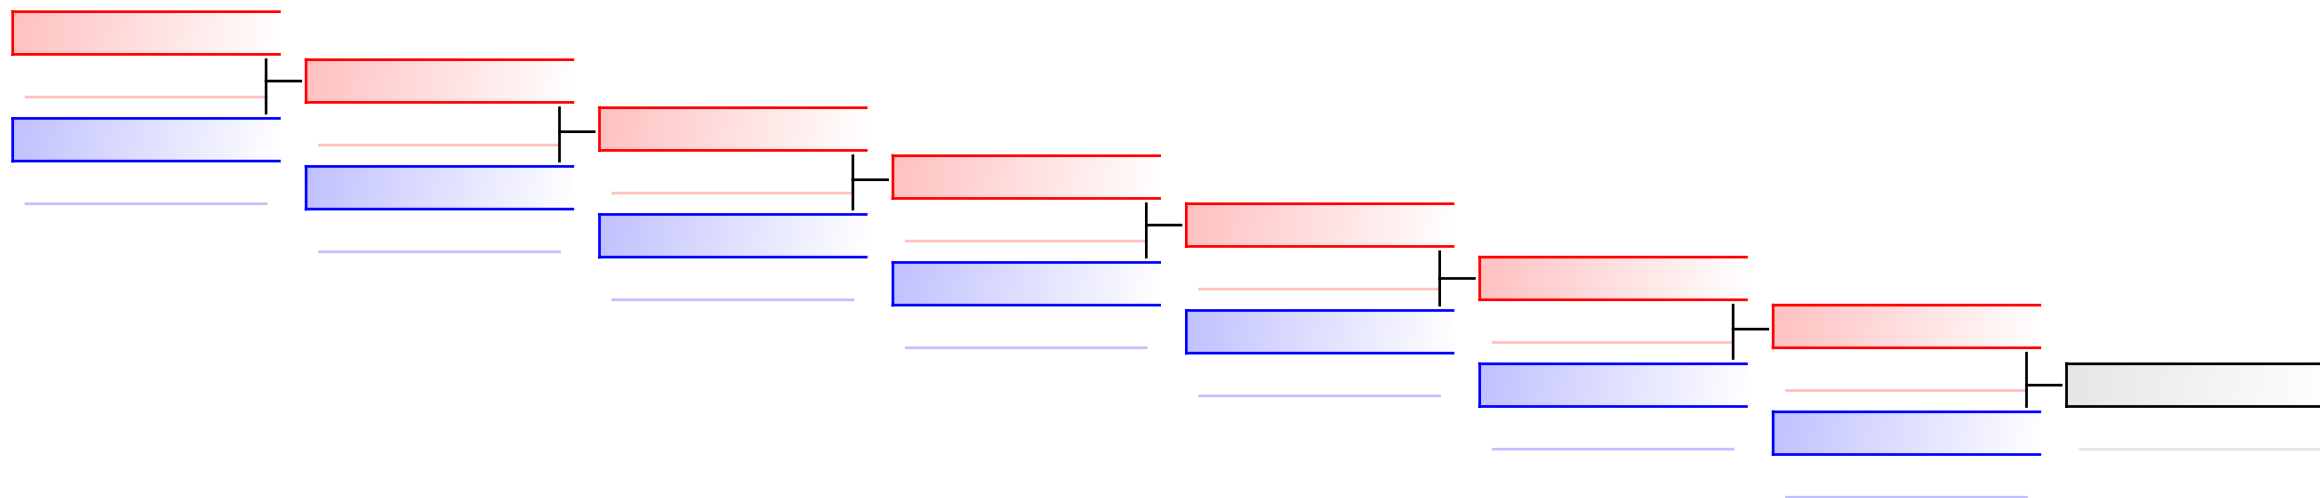

**VENETO (ARENA, DISSERTORI, SIMEONI) (CTR V**  
 0 **LAZIO (BERNARDI, FERRACU**  
**LAZIO (BERNARDI, FERRACUTI, GAROFOLI) (CTR**  
 Kururunfa 5

**RIPESCAGGI: (2)**

Arbitri:							
----------	--	--	--	--	--	--	--

**PUGLIA (BLOCCA, MARRAZZA, RAGUSEO) (CTR)**  
 Paiku 4

**PUGLIA (BLOCCA, MARRAZZA)**

**LOMBARDIA (BORDANZA, VEDOVELLI, VIGILIA) (**  
 Kosukun Sho 1

**RIPESCAGGI: (1)**

Arbitri:							
----------	--	--	--	--	--	--	--