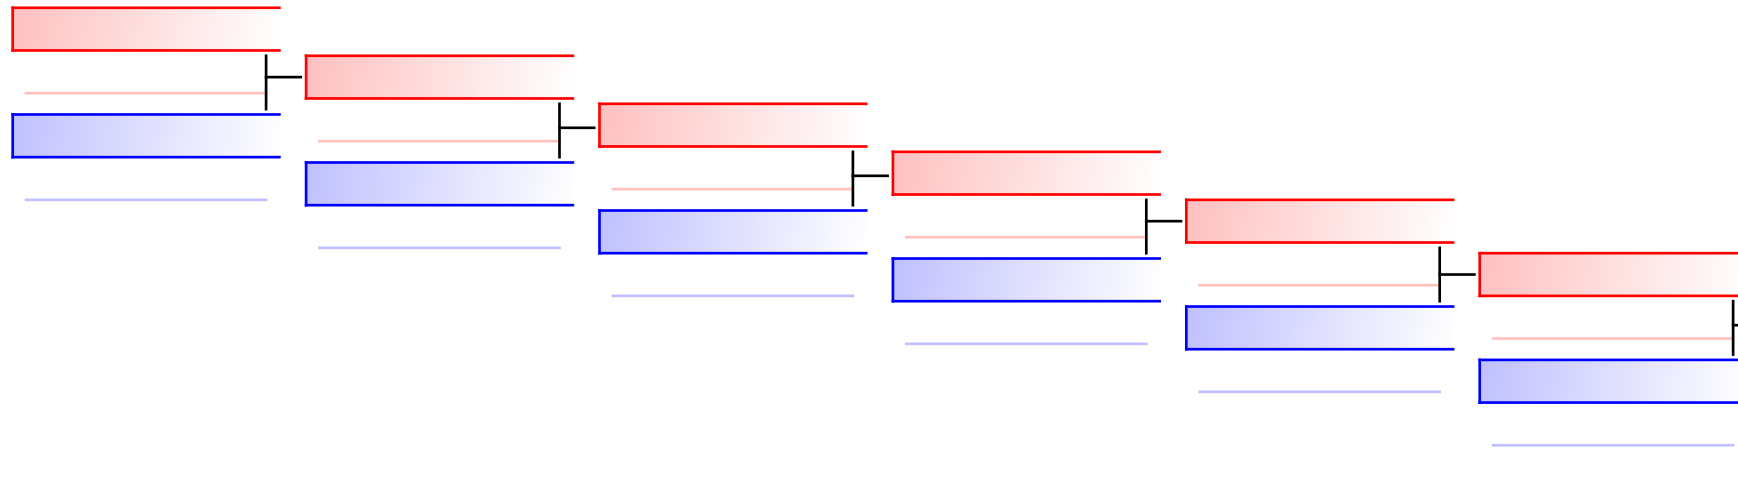

## RIPESCAGGI: (1)

Arbitri:							
----------	--	--	--	--	--	--	--

 UMBRIA (COATA, PALOMBI, TAGLIAVENTI) (CTR  
 1  VENETO (BIONDO, PECIREP,  
 2  VENETO (BIONDO, PECIREP, RUBINI) (CTR VENE

**RIPESCAGGI: (2)**

Arbitri:							
----------	--	--	--	--	--	--	--

PIEMONTE (BRUNORI, GENTILE, STASI) (CTR PI  
 2  
 PIEMONTE (BRUNORI, GENTILE  
 LAZIO (ALLEGRIANI, ACCETTONE, GUAGLIANONE  
 0

**RIPESCAGGI: (1)**

Arbitri:							
----------	--	--	--	--	--	--	--