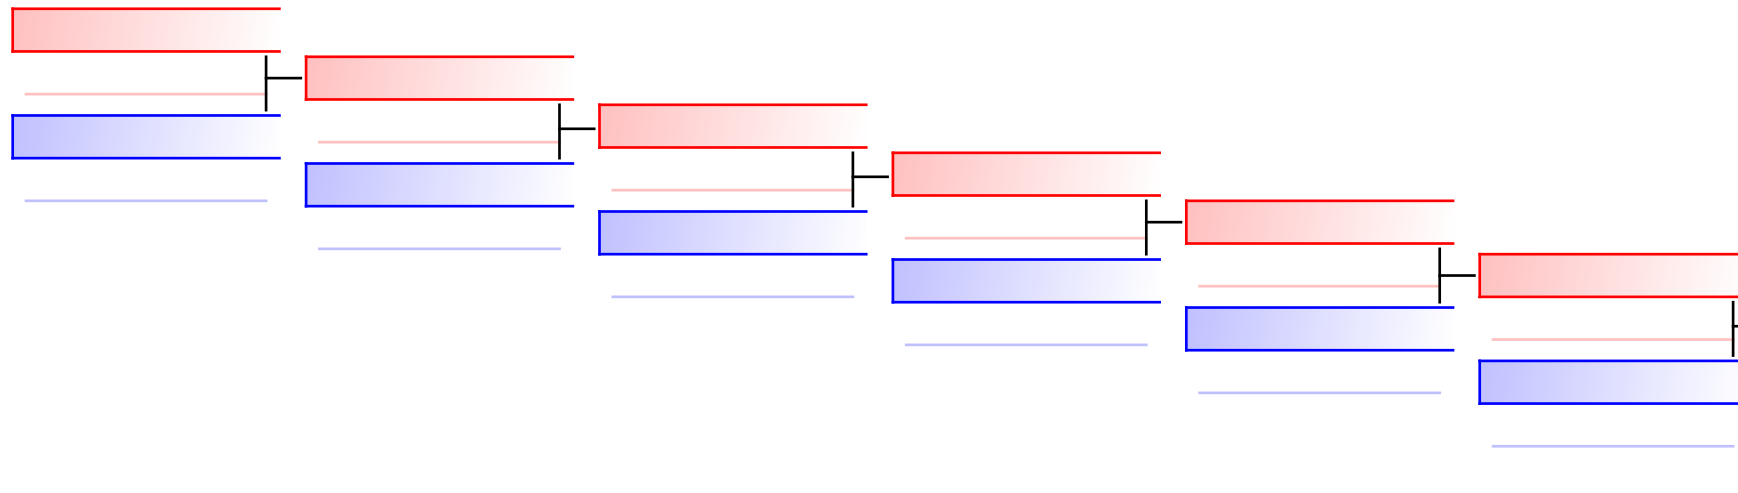

SQ KUMITE ASS M

CAMPIONATO ITALIANO A RAPPRESENTATIVE REGIONALI

(c)sportdata GmbH & Co KG 2000-2018(2018-07-14 18:15) -WKF Approved- v 9.7.0 build 1 Licenza: FIJLKAM Karate (expire 2018-12-31)

Tatami 3 13:15
Tabelloni - Pool 3,4