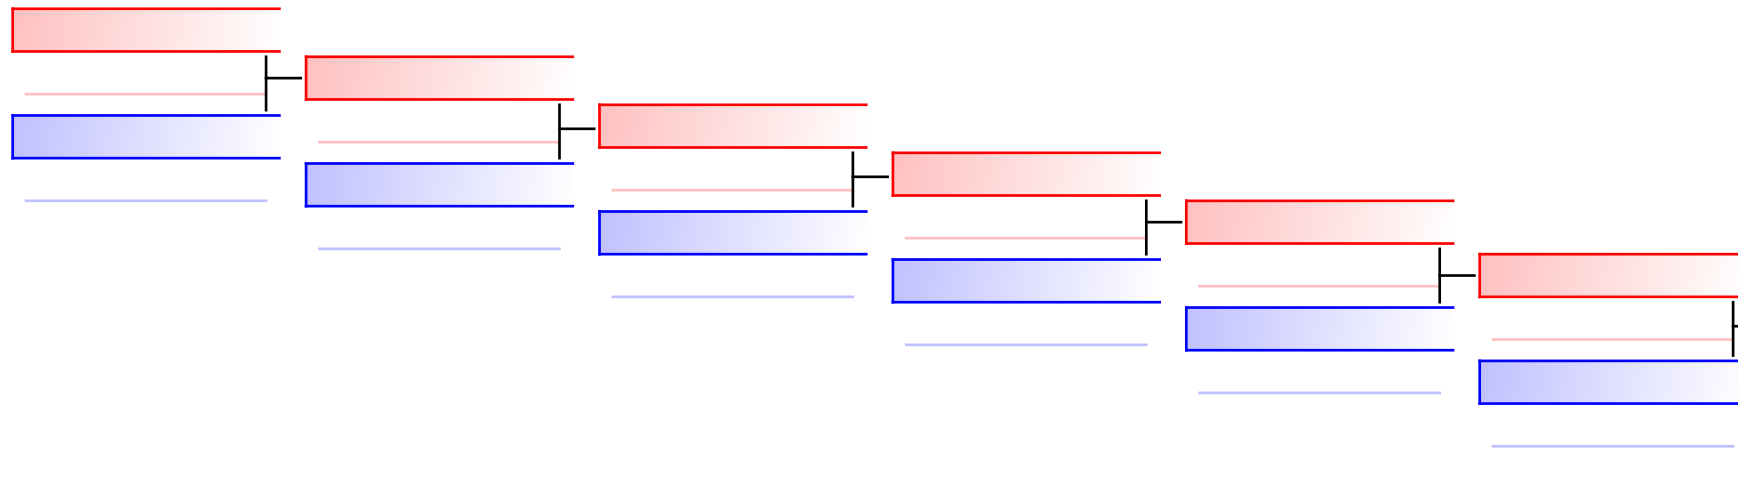

SQ KATA ASS M

CAMPIONATO ITALIANO A RAPPRESENTATIVE REGIONALI

(c)sportdata GmbH & Co KG 2000-2018(2018-07-14 18:15) -WKF Approved- v 9.7.0 build 1 Licenza: FIJKAM Karate (expire 2018-12-31)

Tatami 3 15:45
Tabelloni - Pool 2