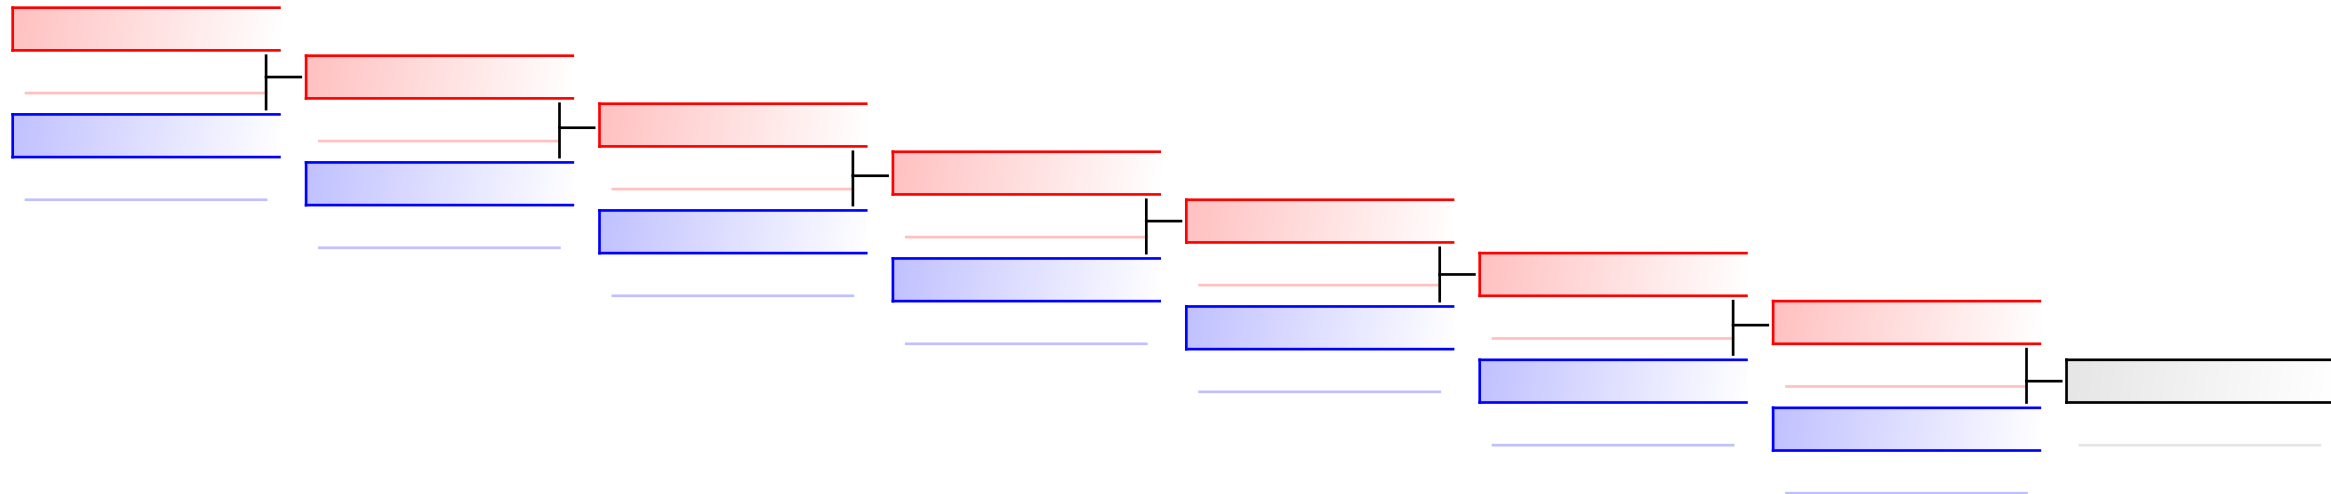

RIPESCAGGI: (1)