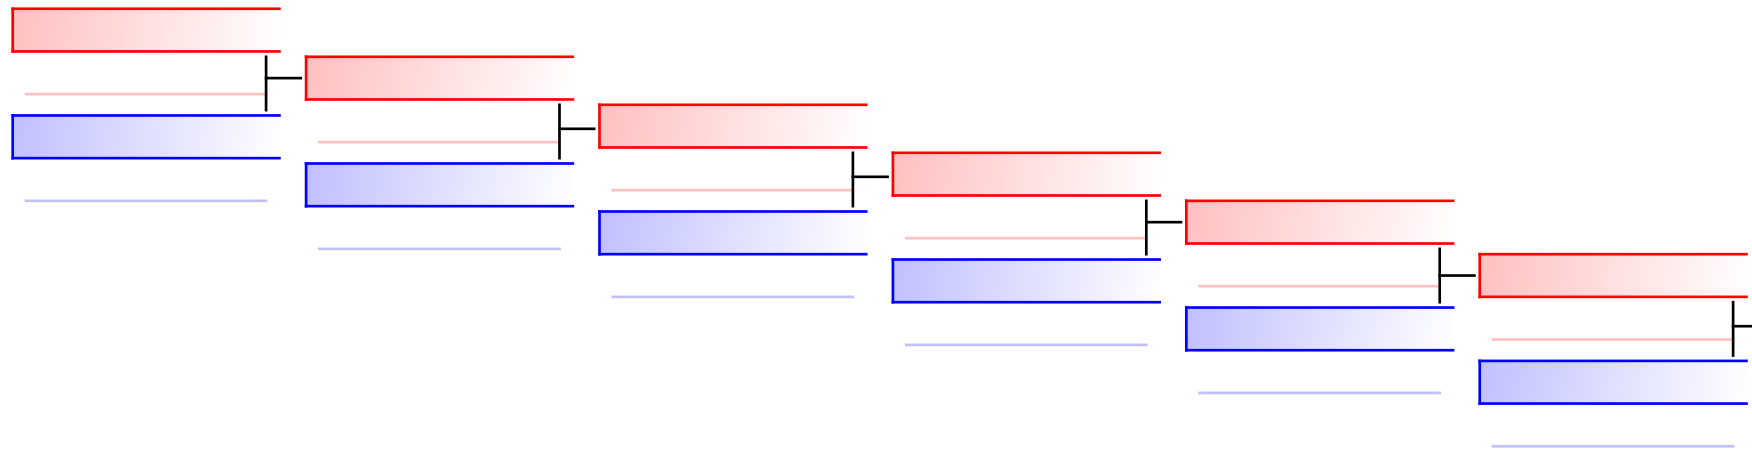

**VENETO (ARENA, DISSERTORI, SIMEONI) (CTR V**  
 0 **LAZIO (BERNARDI, FERRACU**  
**LAZIO (BERNARDI, FERRACUTI, GAROFOLI) (CTR**  
 Kururunfa 5

**RIPESCAGGI: (2)**

Arbitri:							
----------	--	--	--	--	--	--	--

**PUGLIA (BLOCCA, MARRAZZA, RAGUSEO) (CTR)**  
 Paiku 4

**PUGLIA (BLOCCA, MARRAZZA)**

**LOMBARDIA (BORDANZA, VEDOVELLI, VIGILIA) (**  
 Kosukun Sho 1

**RIPESCAGGI: (1)**

Arbitri:							
----------	--	--	--	--	--	--	--