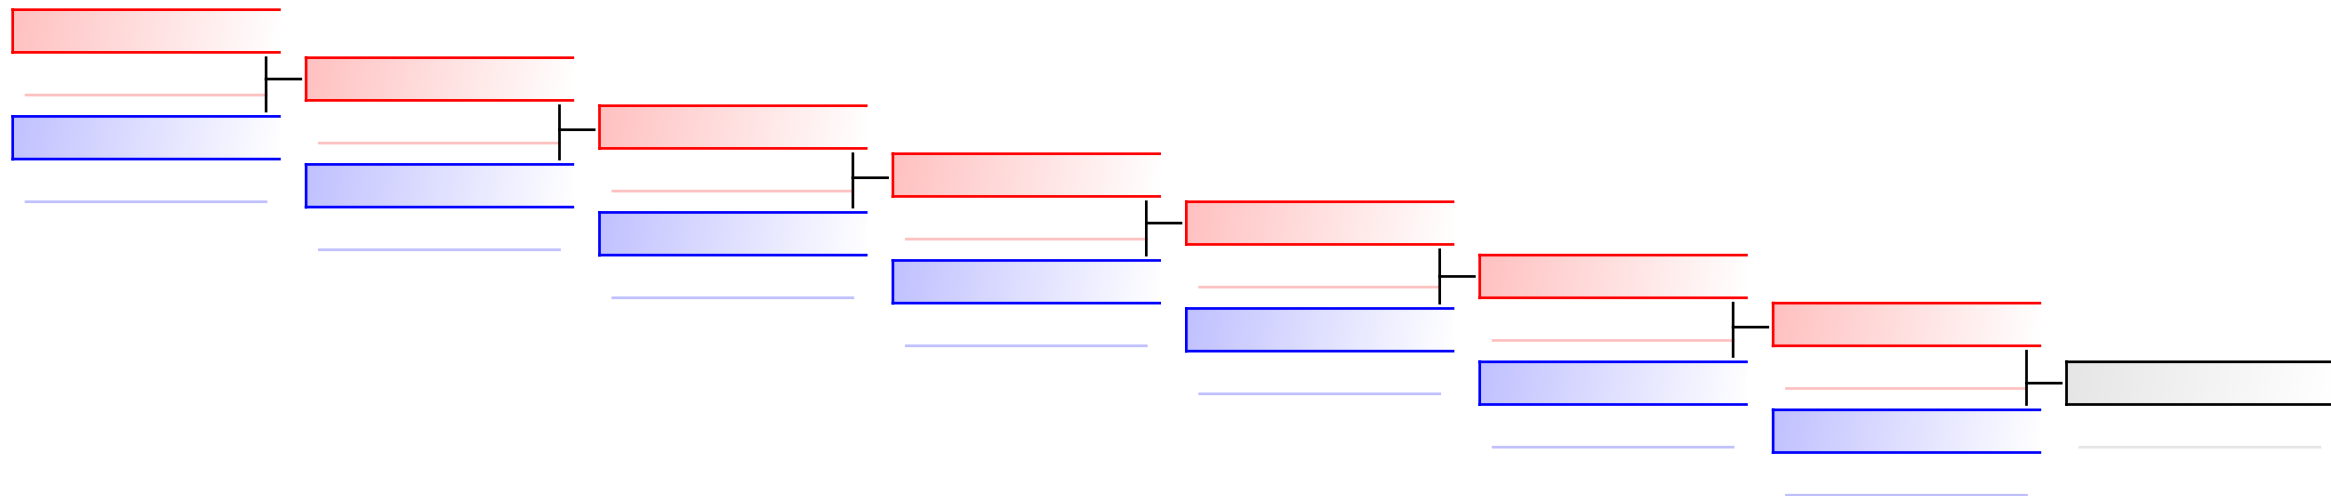

RIPESCAGGI: (1,2)