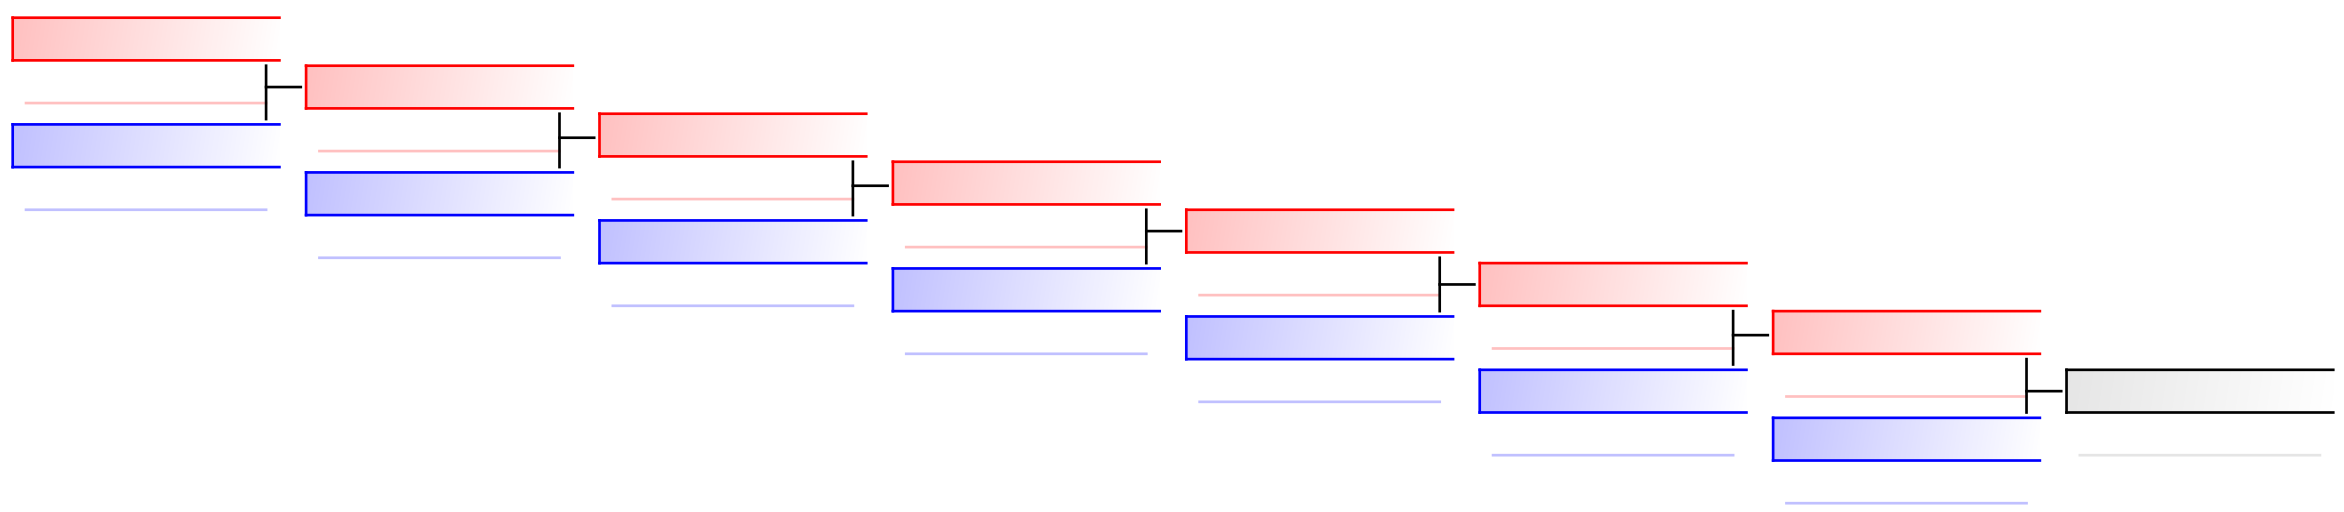

## RIPESCAGGI: (1)

Arbitri:							
----------	--	--	--	--	--	--	--

 UMBRIA (COATA, PALOMBI, TAGLIAVENTI) (CTR  
 1  VENETO (BIONDO, PECIREP,  
 2  VENETO (BIONDO, PECIREP, RUBINI) (CTR VENE

**RIPESCAGGI: (2)**