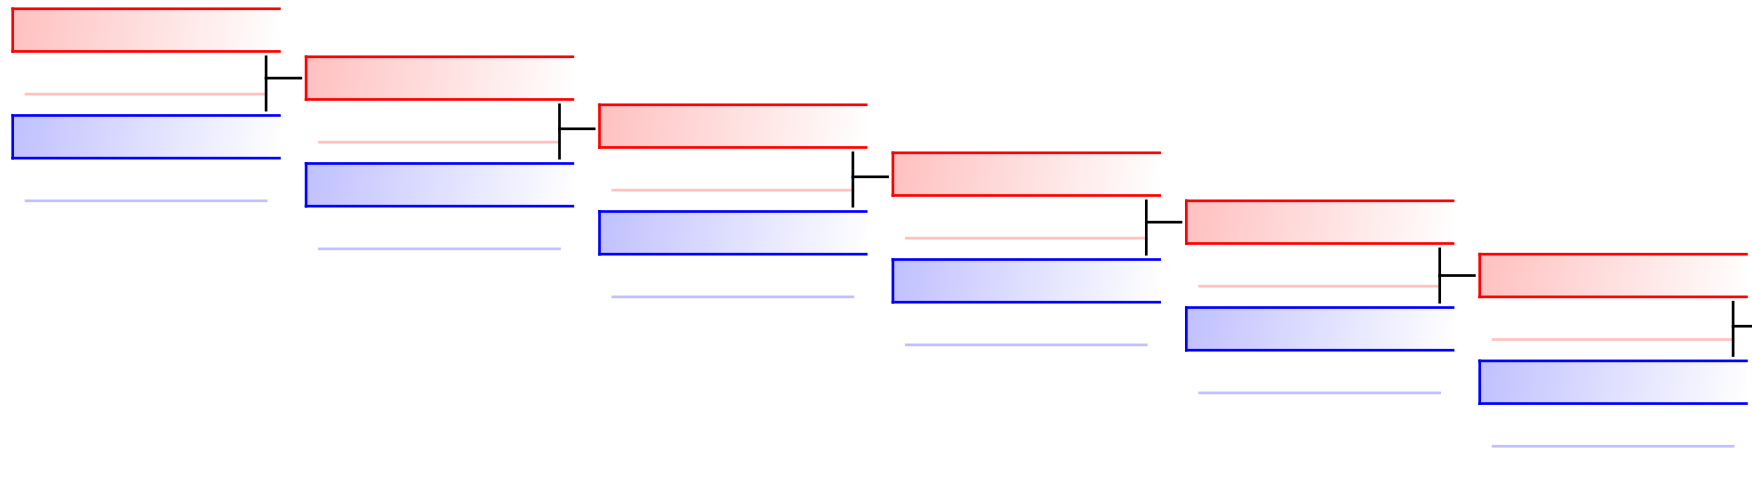

## RIPESCAGGI: (1)

Arbitri:							
----------	--	--	--	--	--	--	--

 UMBRIA (COATA, PALOMBI, TAGLIAVENTI) (CTR  
 1  VENETO (BIONDO, PECIREP,  
 2  VENETO (BIONDO, PECIREP, RUBINI) (CTR VENE

**RIPESCAGGI: (2)**