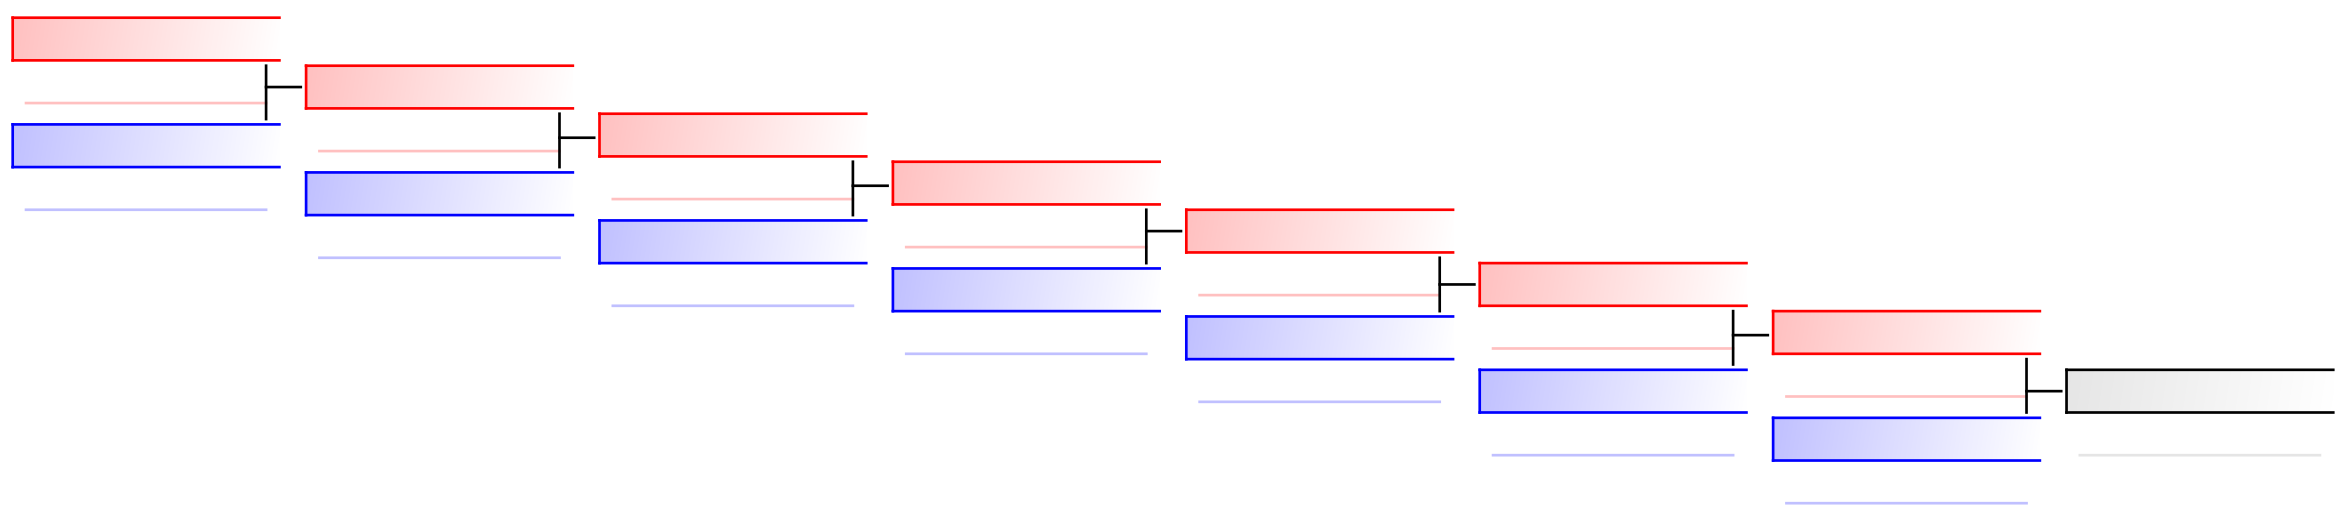

**VENETO (ARENA, DISSERTORI, SIMEONI) (CTR V**  
 0 **LAZIO (BERNARDI, FERRACU**  
**LAZIO (BERNARDI, FERRACUTI, GAROFOLI) (CTR**  
 Kururunfa 5

**RIPESCAGGI: (2)**

Arbitri:							
----------	--	--	--	--	--	--	--

**PUGLIA (BLOCCA, MARRAZZA, RAGUSEO) (CTR)**  
 Paiku 4

**PUGLIA (BLOCCA, MARRAZZA)**

**LOMBARDIA (BORDANZA, VEDOVELLI, VIGILIA) (**  
 Kosukun Sho 1

**RIPESCAGGI: (1)**

Arbitri:							
----------	--	--	--	--	--	--	--