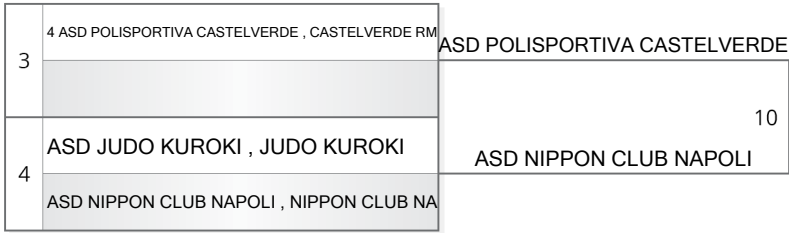

A1 Maschi

Place	Team	IOC
1.	NIPPON CLUB NA	ITA
2.	C.R.S. AKIYAMA TO	ITA
3.	PRO RECCO JUDO	ITA
3.	ASD Banzai Cortina	ITA
5.	EQUIPE EMILIA JUDO	ITA
5.	CASTELVERDE RM	ITA
7.	FITNESS NUOVA FLORIDA	ITA
7.	JUSO SAMURAI JESI	ITA

Official person:

POOL A

POOL B

POOL C

POOL D

FINAL RESULTS

- ASD NIPPON CLUB NAPOLI
- CRS AKIYAMA SETTIMO SSD
- BANZAI CORTINA ROMA
- ASD PRO RECCO
- ASD POLISPORTIVA CASTELVERDE
- ASD EQUIPE EMILIA JUDO
- ASD JUDO SAMURAI JESI - CHIARAVALLE
- ASD FITNESS CLUB NUOVA FLORIDA