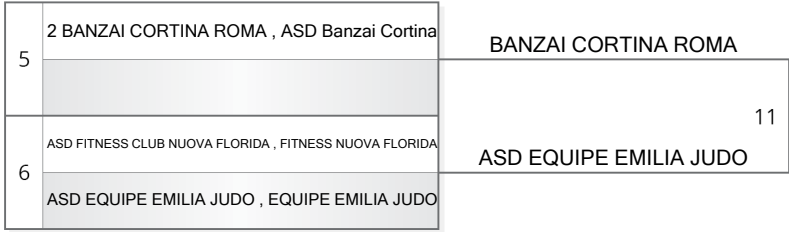

A1 Maschi

Place	Team	IOC
1.	NIPPON CLUB NA	ITA
2.	C.R.S. AKIYAMA TO	ITA
3.	PRO RECCO JUDO	ITA
3.	ASD Banzai Cortina	ITA
5.	EQUIPE EMILIA JUDO	ITA
5.	CASTELVERDE RM	ITA
7.	FITNESS NUOVA FLORIDA	ITA
7.	JUSO SAMURAI JESI	ITA

Official person:

POOL A

POOL B

POOL C

POOL D

FINAL RESULTS

- ASD NIPPON CLUB NAPOLI
- CRS AKIYAMA SETTIMO SSD
- BANZAI CORTINA ROMA
- ASD PRO RECCO
- ASD POLISPORTIVA CASTELVERDE
- ASD EQUIPE EMILIA JUDO
- ASD JUDO SAMURAI JESI - CHIARAVALLE
- ASD FITNESS CLUB NUOVA FLORIDA