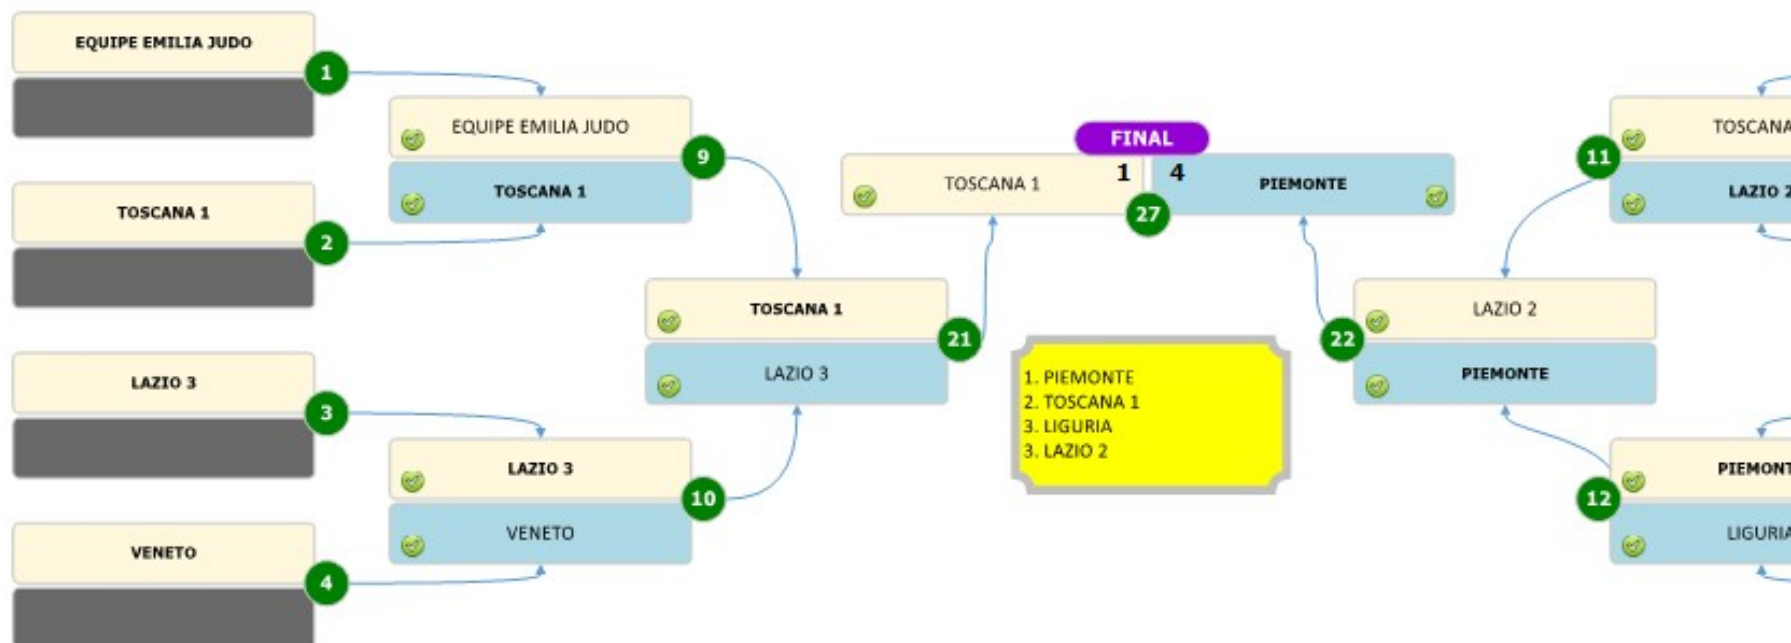

## CLASSIFICA

1	PIEMONTE
2	TOSCANA 1
3	LAZIO 2
3	LIGURIA
5	VENETO
5	LAZIO 3
7	EQUIPE EMILIA
7	TOSCANA 2
9	LOMBARDIA

# Campionato Italiano a Squadre Master

Italia, Lido di Ostia, 24 . 6. 2023

### Repechage

Tatami: 1 Round 1											
TOSCANA 2				LOMBARDIA							
Category	FAMILY NAME Given Name	Score			Win	Win	Score			FAMILY NAME Given Name	Duration
-81 kg	ROMEO VALERIO	I	W	P	1		I	W	P	BELARDI MARCO	00:34
		1	0	0			0	0	0		
+63 kg	CORTI GLORIA	I	W	P	1		I	W	P	LAZZARI MELISSA SARA	01:15
		1	0	1			0	0	1		
-90 kg	CHIELLA FRANCESCO	I	W	P	1		I	W	P	SCAVONE NICCOLO	02:50
		0	2	2			0	0	2		
+90 kg	NICCACCI OSCAR	I	W	P	1		I	W	P	LAZZARI OMAR ROBERTO	00:01
		1	0	0			0	0	0		
-66 kg	CASTRINI FRANCESCO	I	W	P	1		I	W	P	PARISI CHRISTIAN	
		1	0	0			0	0	0		
-73 kg	GIGLI MARCO	I	W	P			I	W	P	COLAIANNI MARCO	
-63 kg	SESTIERI GIANNA	I	W	P			I	W	P	DELL'ACCIO ROSANNA	
<b>WINNER</b>				<b>5</b>							