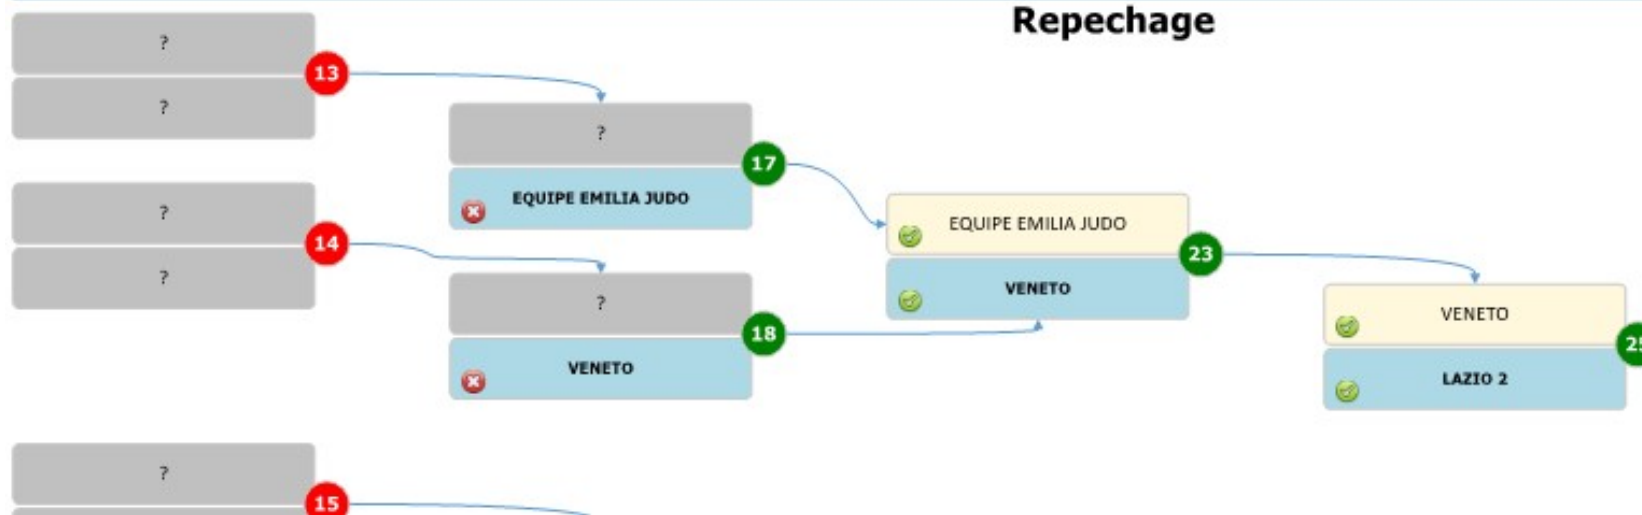

Campionato Italiano a Squadre Master

Italia, Lido di Ostia, 24 . 6. 2023

M_F 4-8

(9)

Repechage