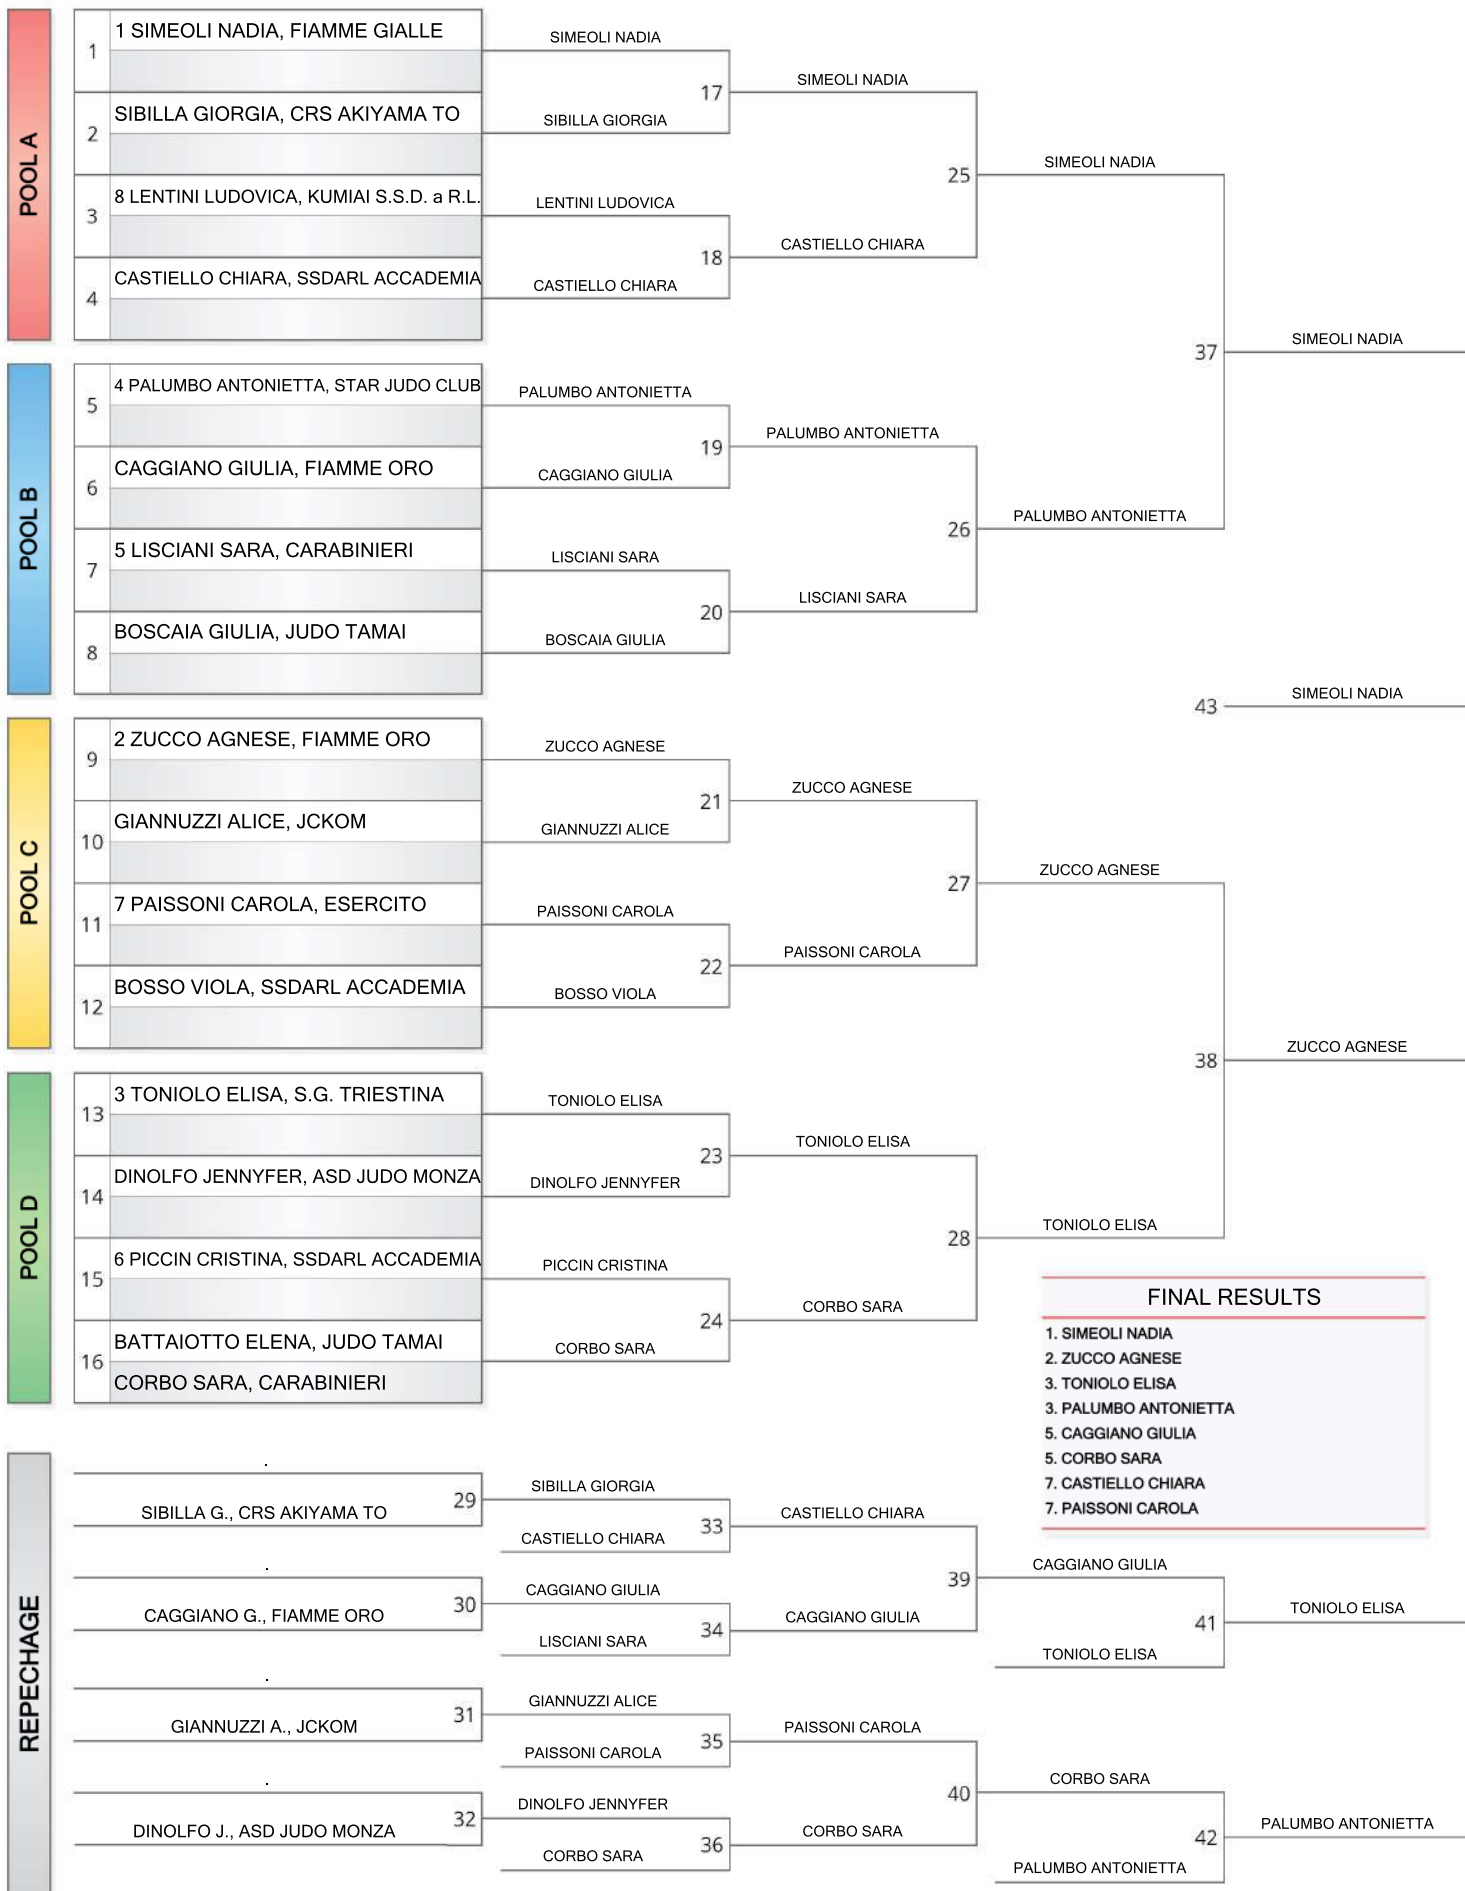

CAMPIONATO ITALIANO ASSOLUTO A1

Italia, Lido di Ostia, 10. 12. 2023

-63 KG

Seniors - Female (17)