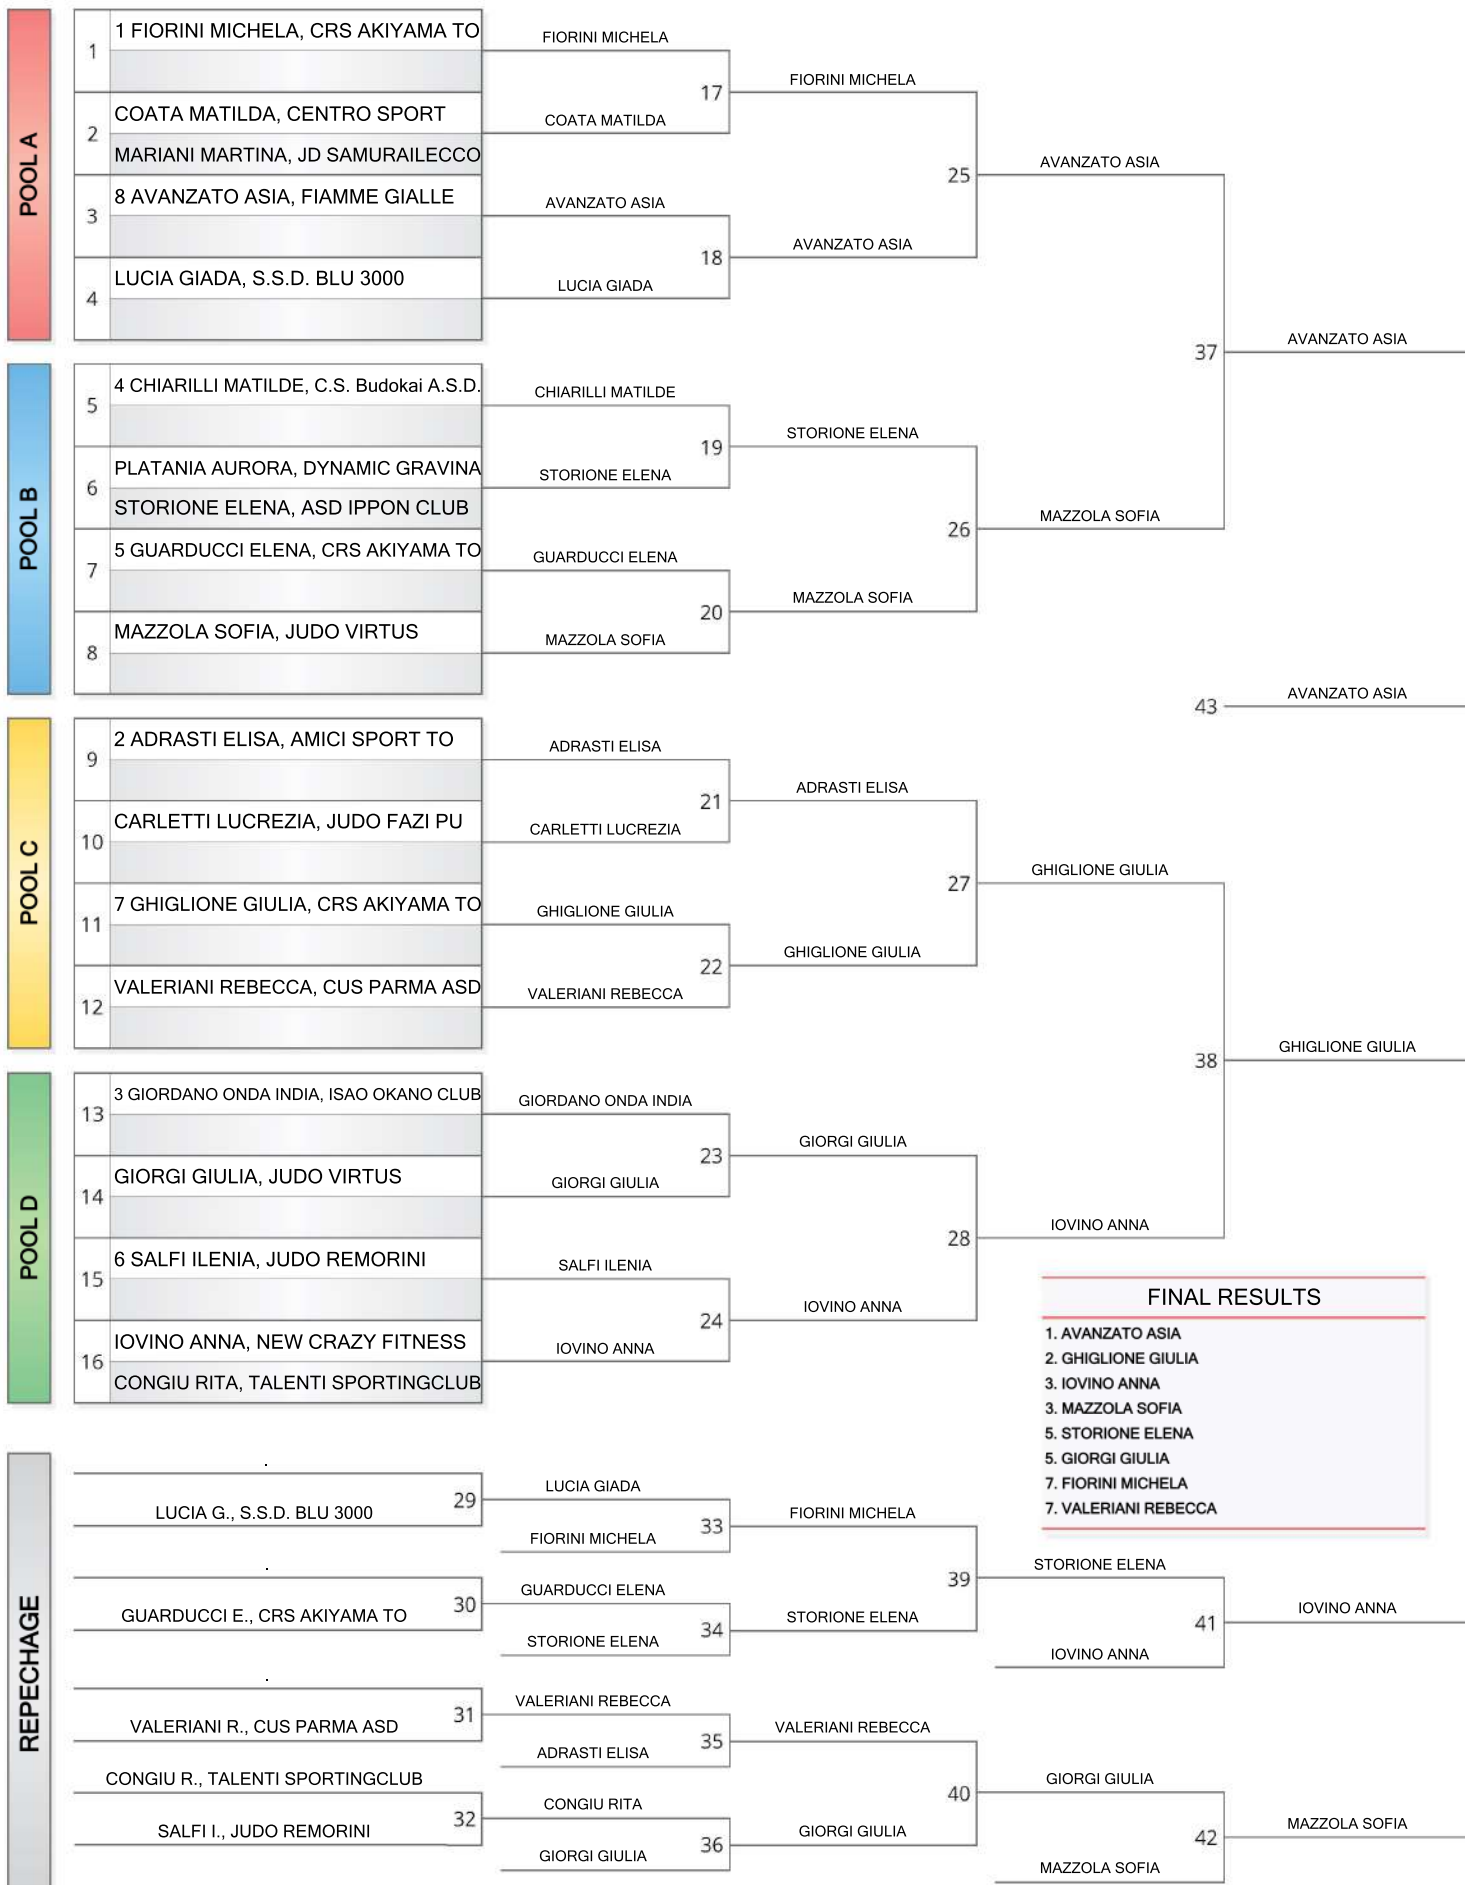

## -48 KG

Seniors - Female (19)