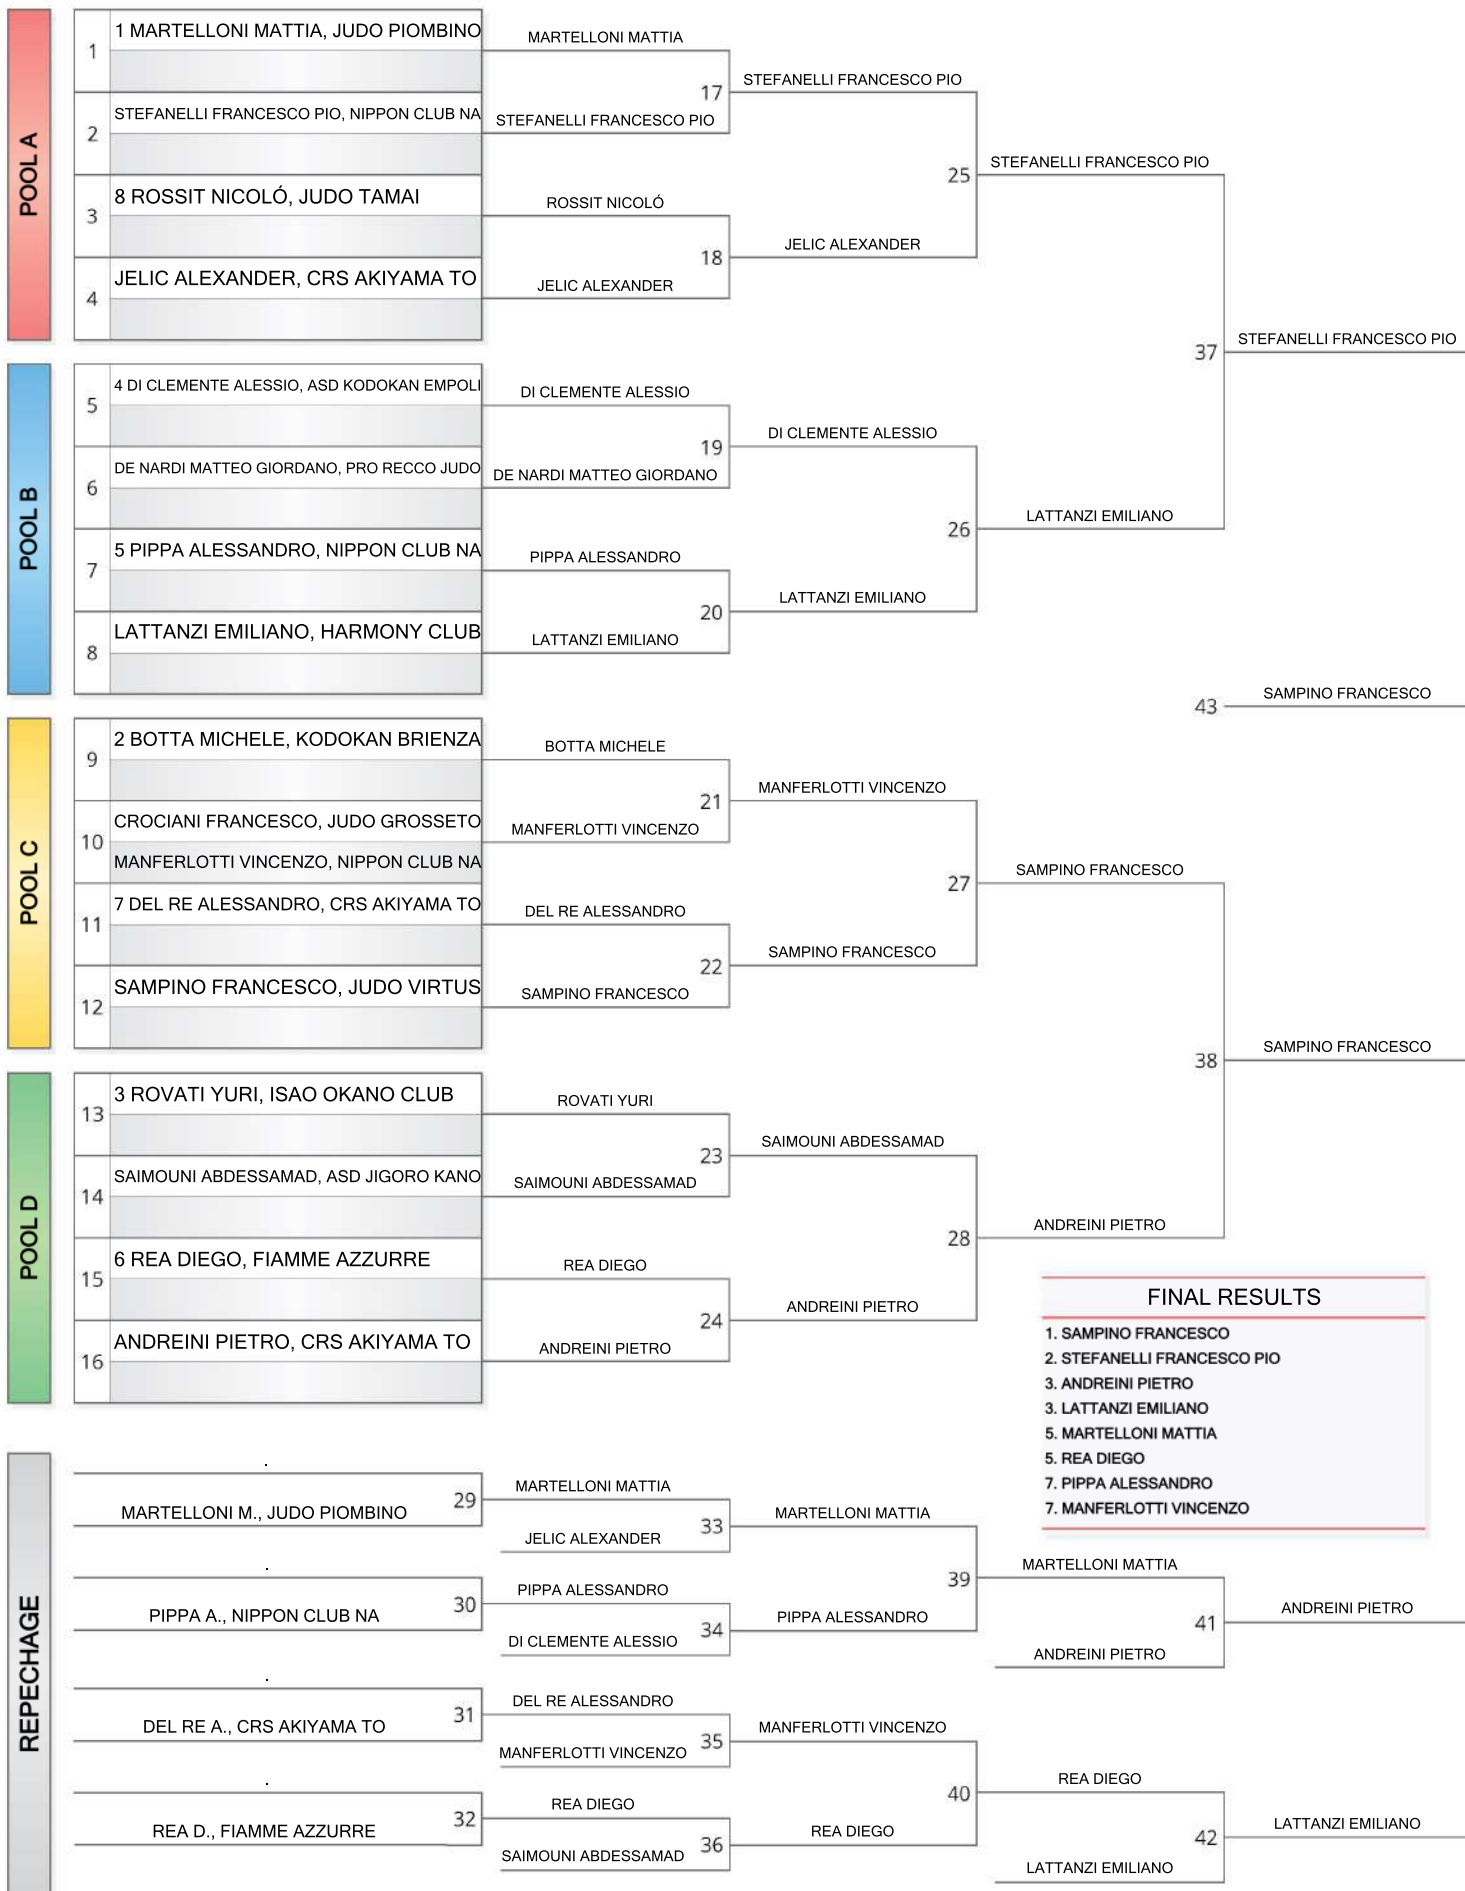

+78 kg

Place	Competitor	IOC	Club/Region
1.	SIMONETTI ERICA		ESERCITO / LAZ
2.	MAGLI LUCIA		SAN MAMOLO / EMI
3.	GIORDANO ALESSIA		TEAM IACOVAZZI / PUG
3.	GHETTI ELEONORA		JUDO MESTRE 2001 / VEN
5.	TAFFAREL ERICA		ASDKODOKAN V.VENETO / VEN
5.	PINNELLI FEDERICA		TEAM GUERRAZZI / PUG
7.	RICCIO LISA		J.C. SAKURA IM / LIG

Official person:

CAMPIONATO ITALIANO ASSOLUTO A1

Italia, Lido di Ostia, 10. 12. 2023

-60 KG

Seniors - Male (17)