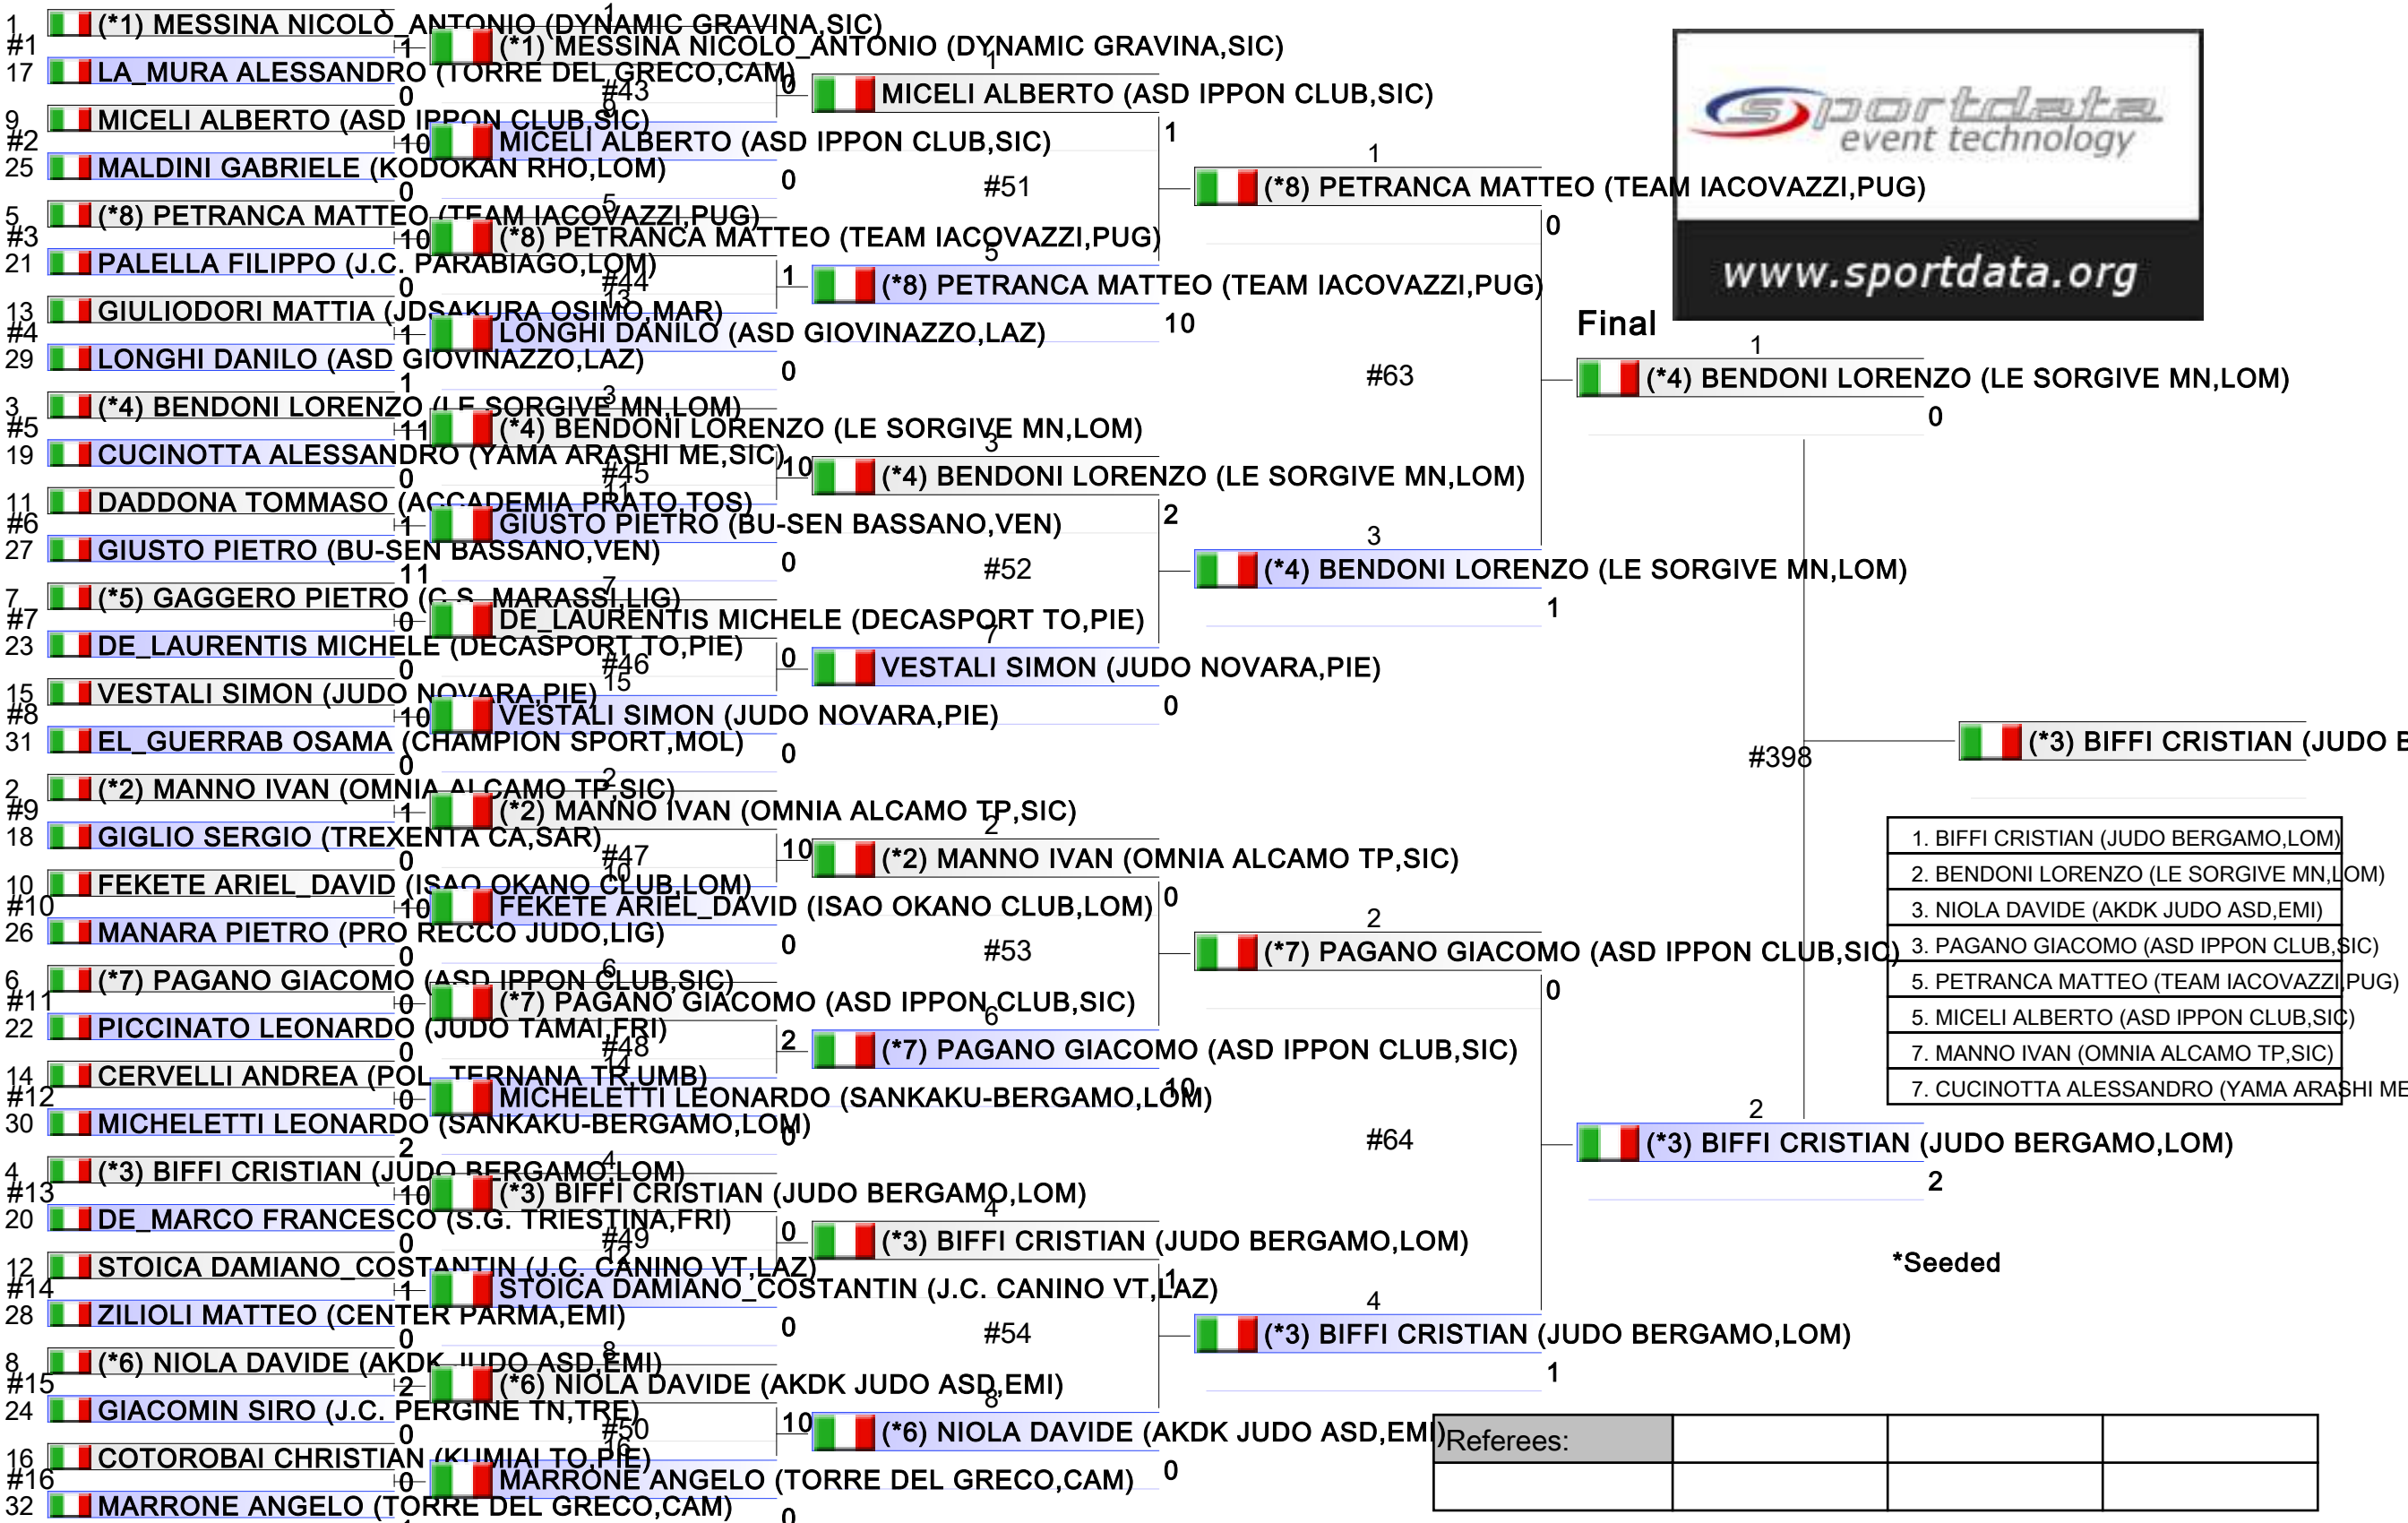

Tatami

Pool
1

REPECHAGE: (1)

Referees:							
-----------	--	--	--	--	--	--	--

U15 M -46 KG

FINALE CAMPIONATO ITALIANO ESORDIENTI JUDO 2021 M/F, Via dei Sandolini, 79, 00122 Lido di Ostia RM, ITA

Tatami

Pool
1/1

U15 M -46 KG

FINALE CAMPIONATO ITALIANO ESORDIENTI JUDO 2021 M/F

Tatami

Pool

(c)sportdata GmbH & Co KG 2000-2021(2021-11-13 20:52) v 9.8.8 build 3 (2021-11-04) License: Online_Event_ID-495_FINALCAMPIONATOITALIANOESORDIENTIJUDO2021MF (expire 2021-11-27)