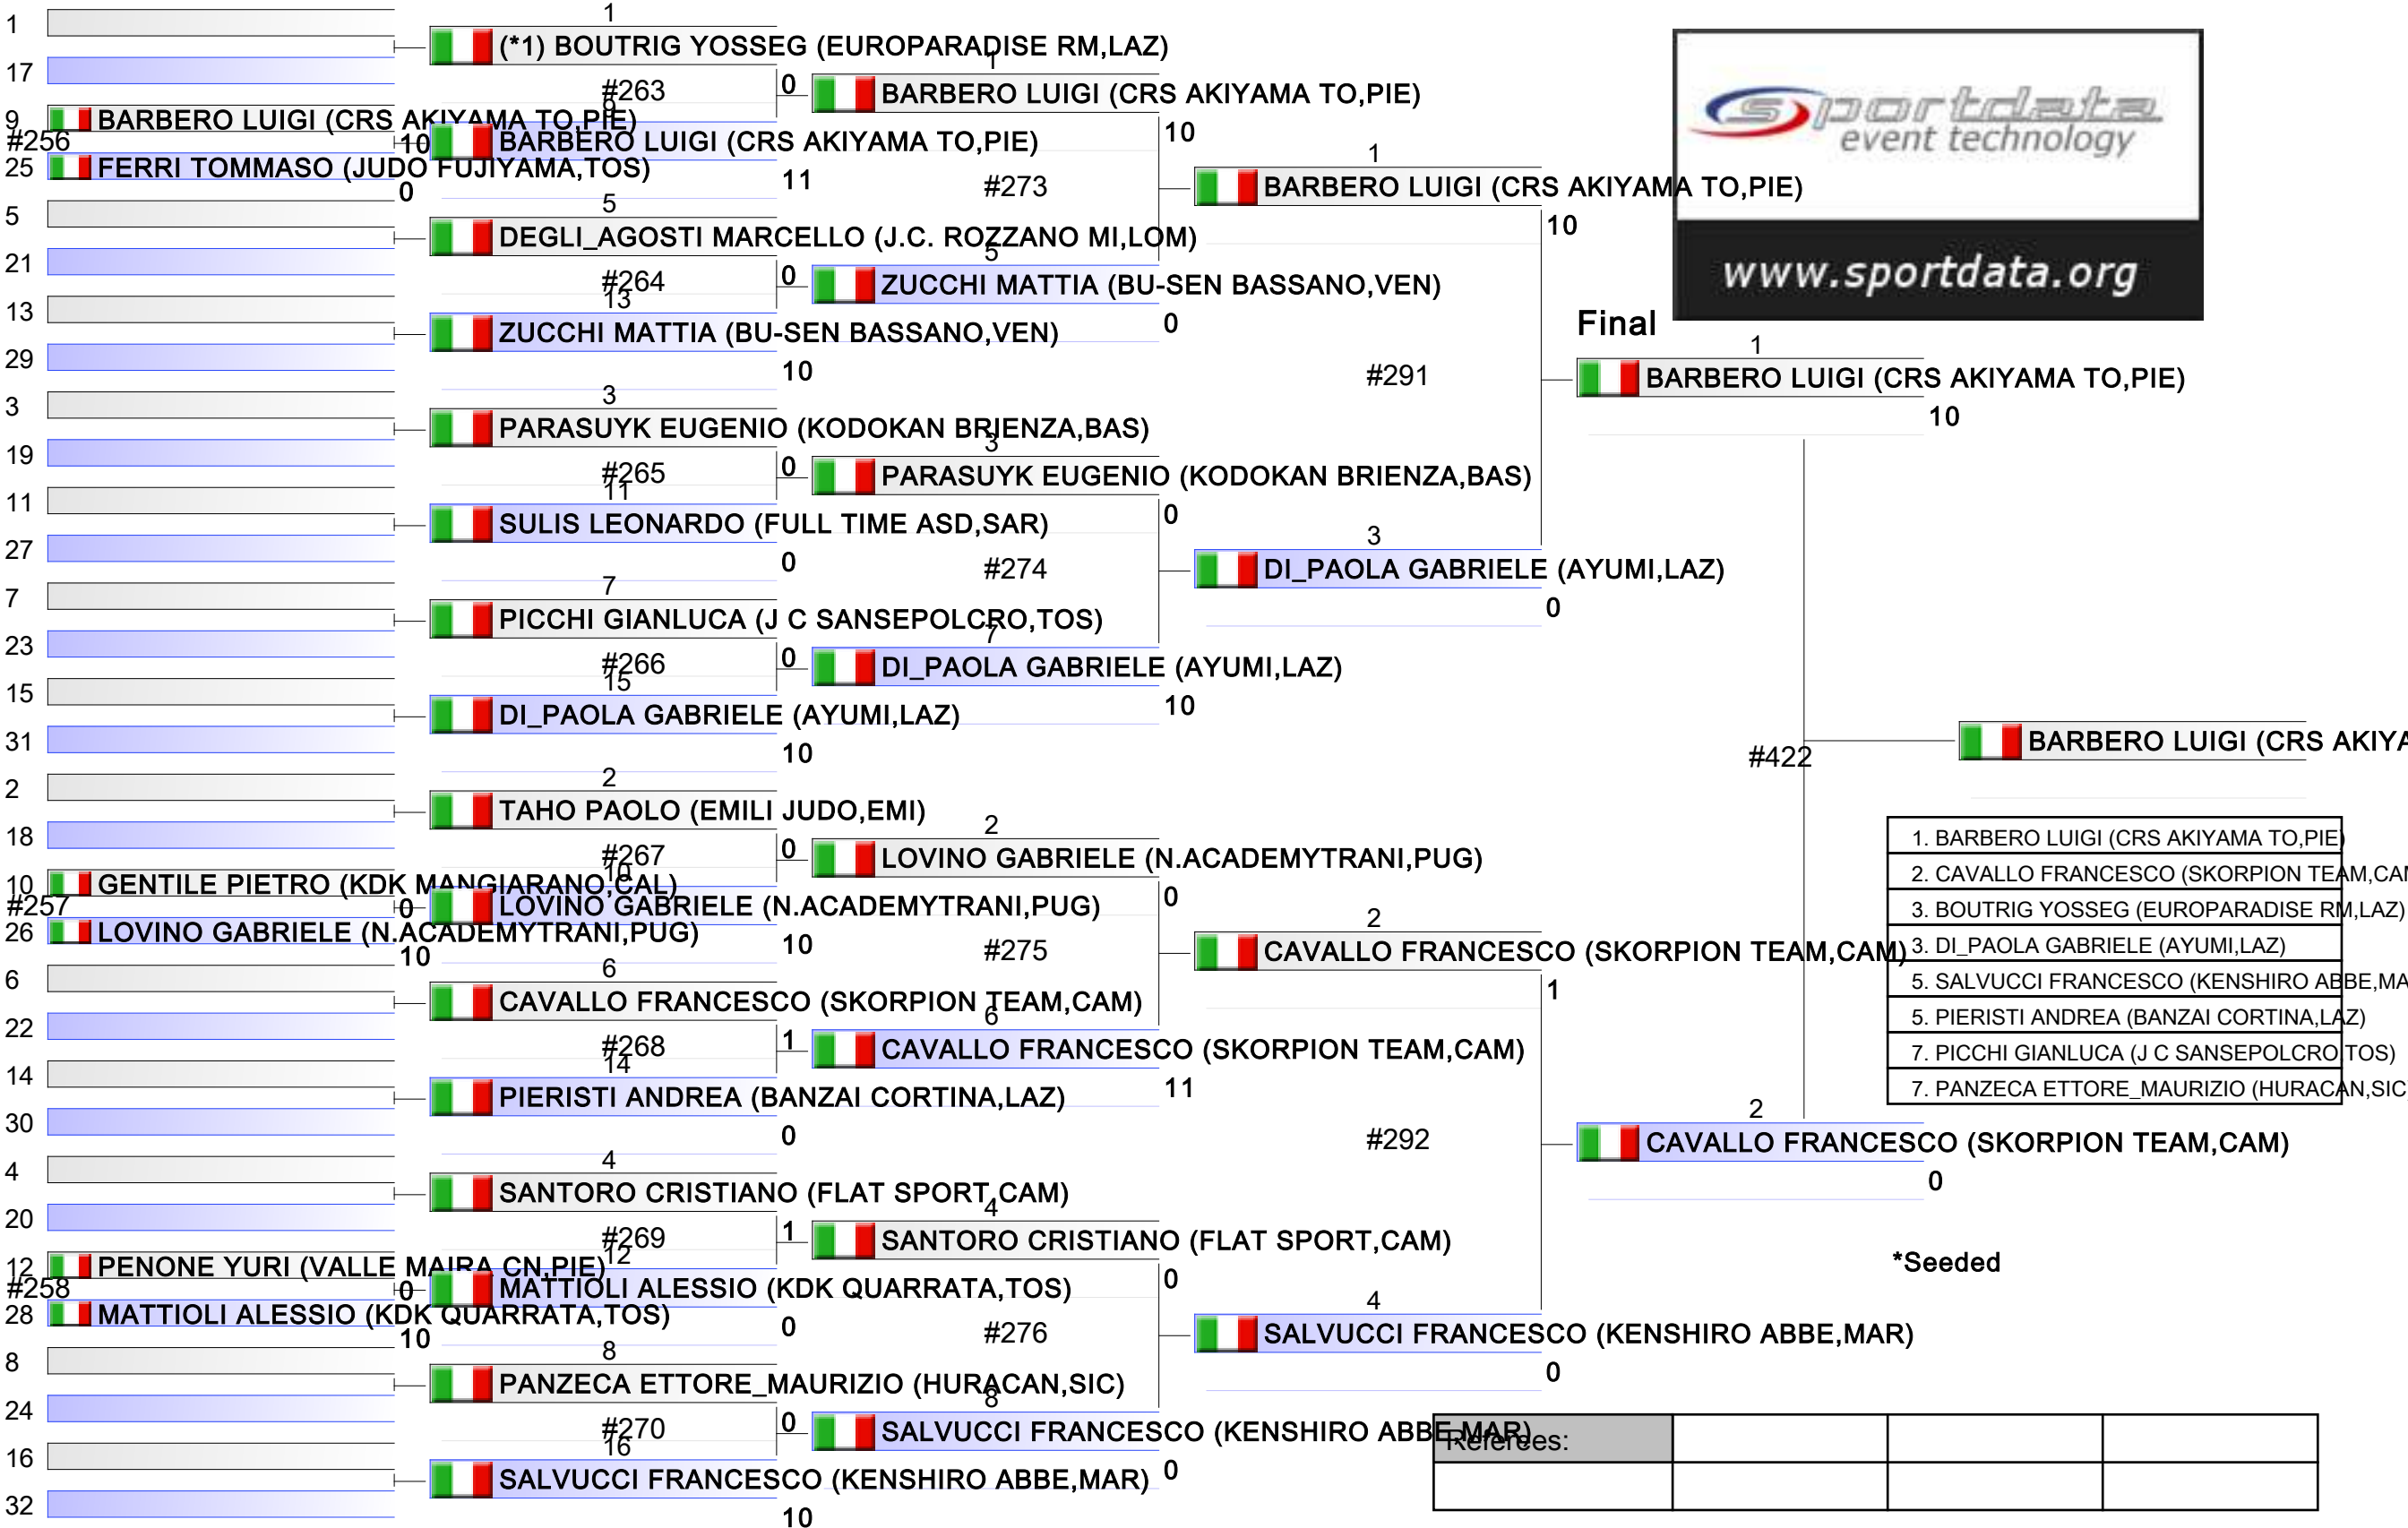

REPECHAGE: (1)

Referees:							
-----------	--	--	--	--	--	--	--

U15 M +81 KG

FINALE CAMPIONATO ITALIANO ESORDIENTI JUDO 2021 M/F, Via dei Sandolini, 79, 00122 Lido di Ostia RM, ITA

Tatami

Pool
1/1

Referees:			