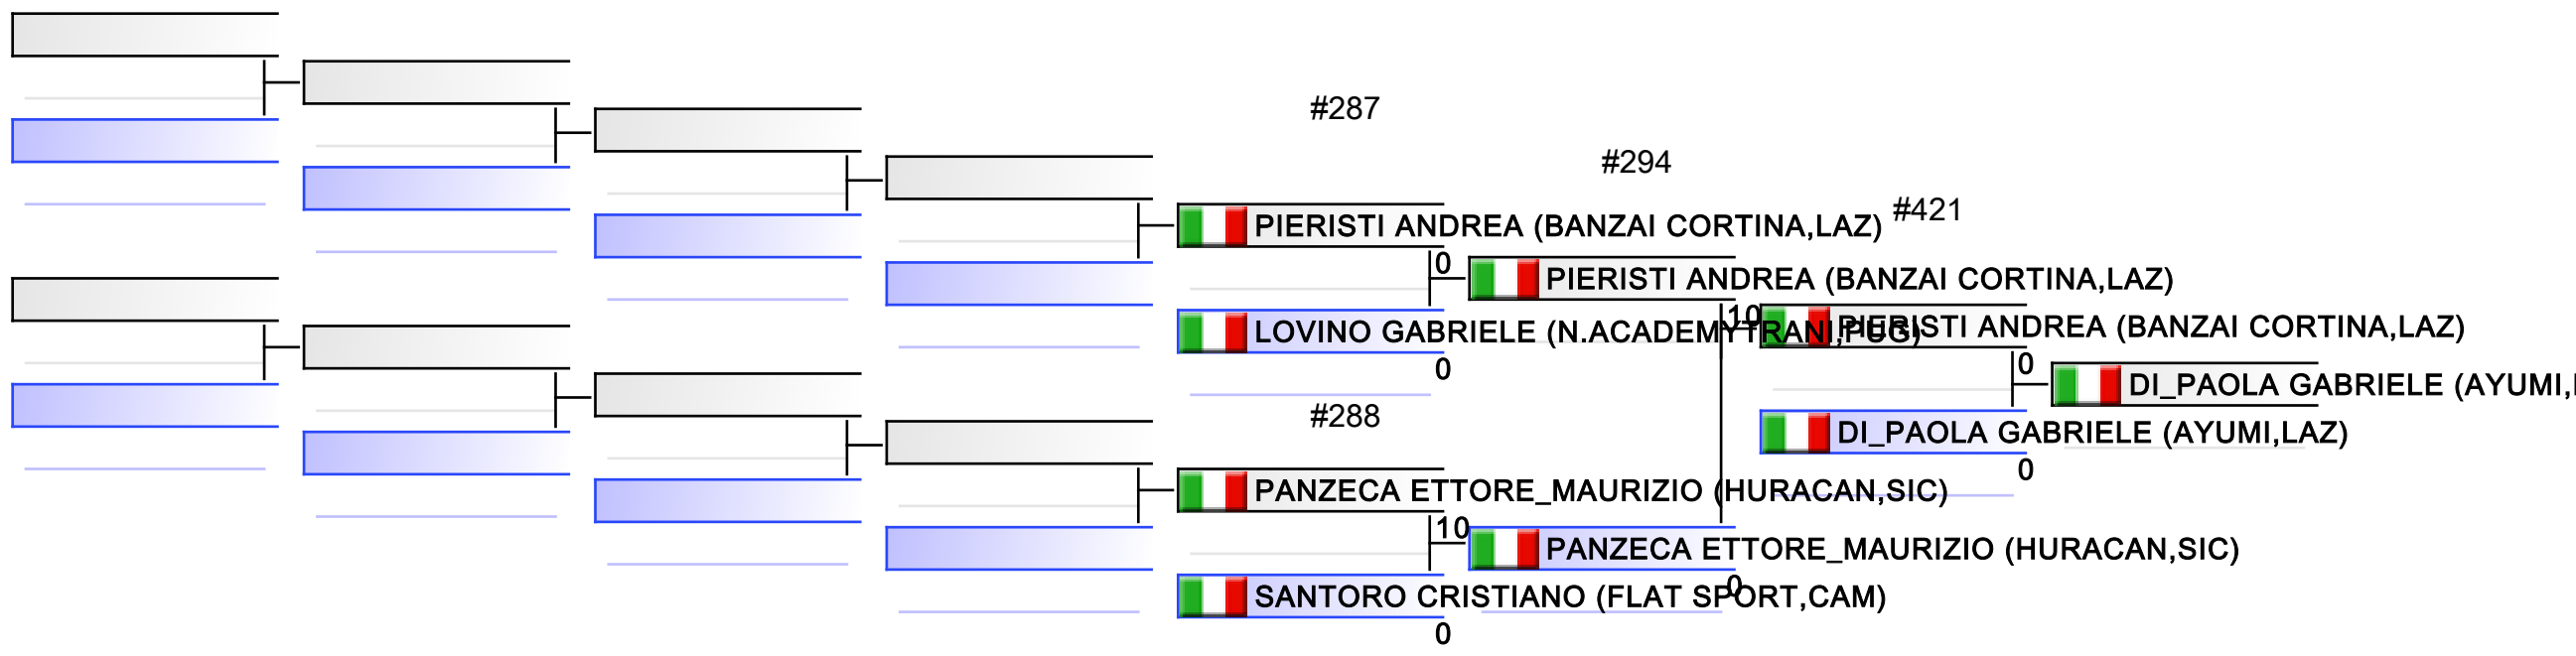

U15 M +81 KG

FINALE CAMPIONATO ITALIANO ESORDIENTI JUDO 2021 M/F

Tatami

Pool

1

(c)sportdata GmbH & Co KG 2000-2021(2021-11-13 20:52) v 9.8.8 build 3 (2021-11-04) License: Online_Event_ID-495_FINALCAMPIONATOITALIANOESORDIENTIJUDO2021MF (expire 2021-11-27)