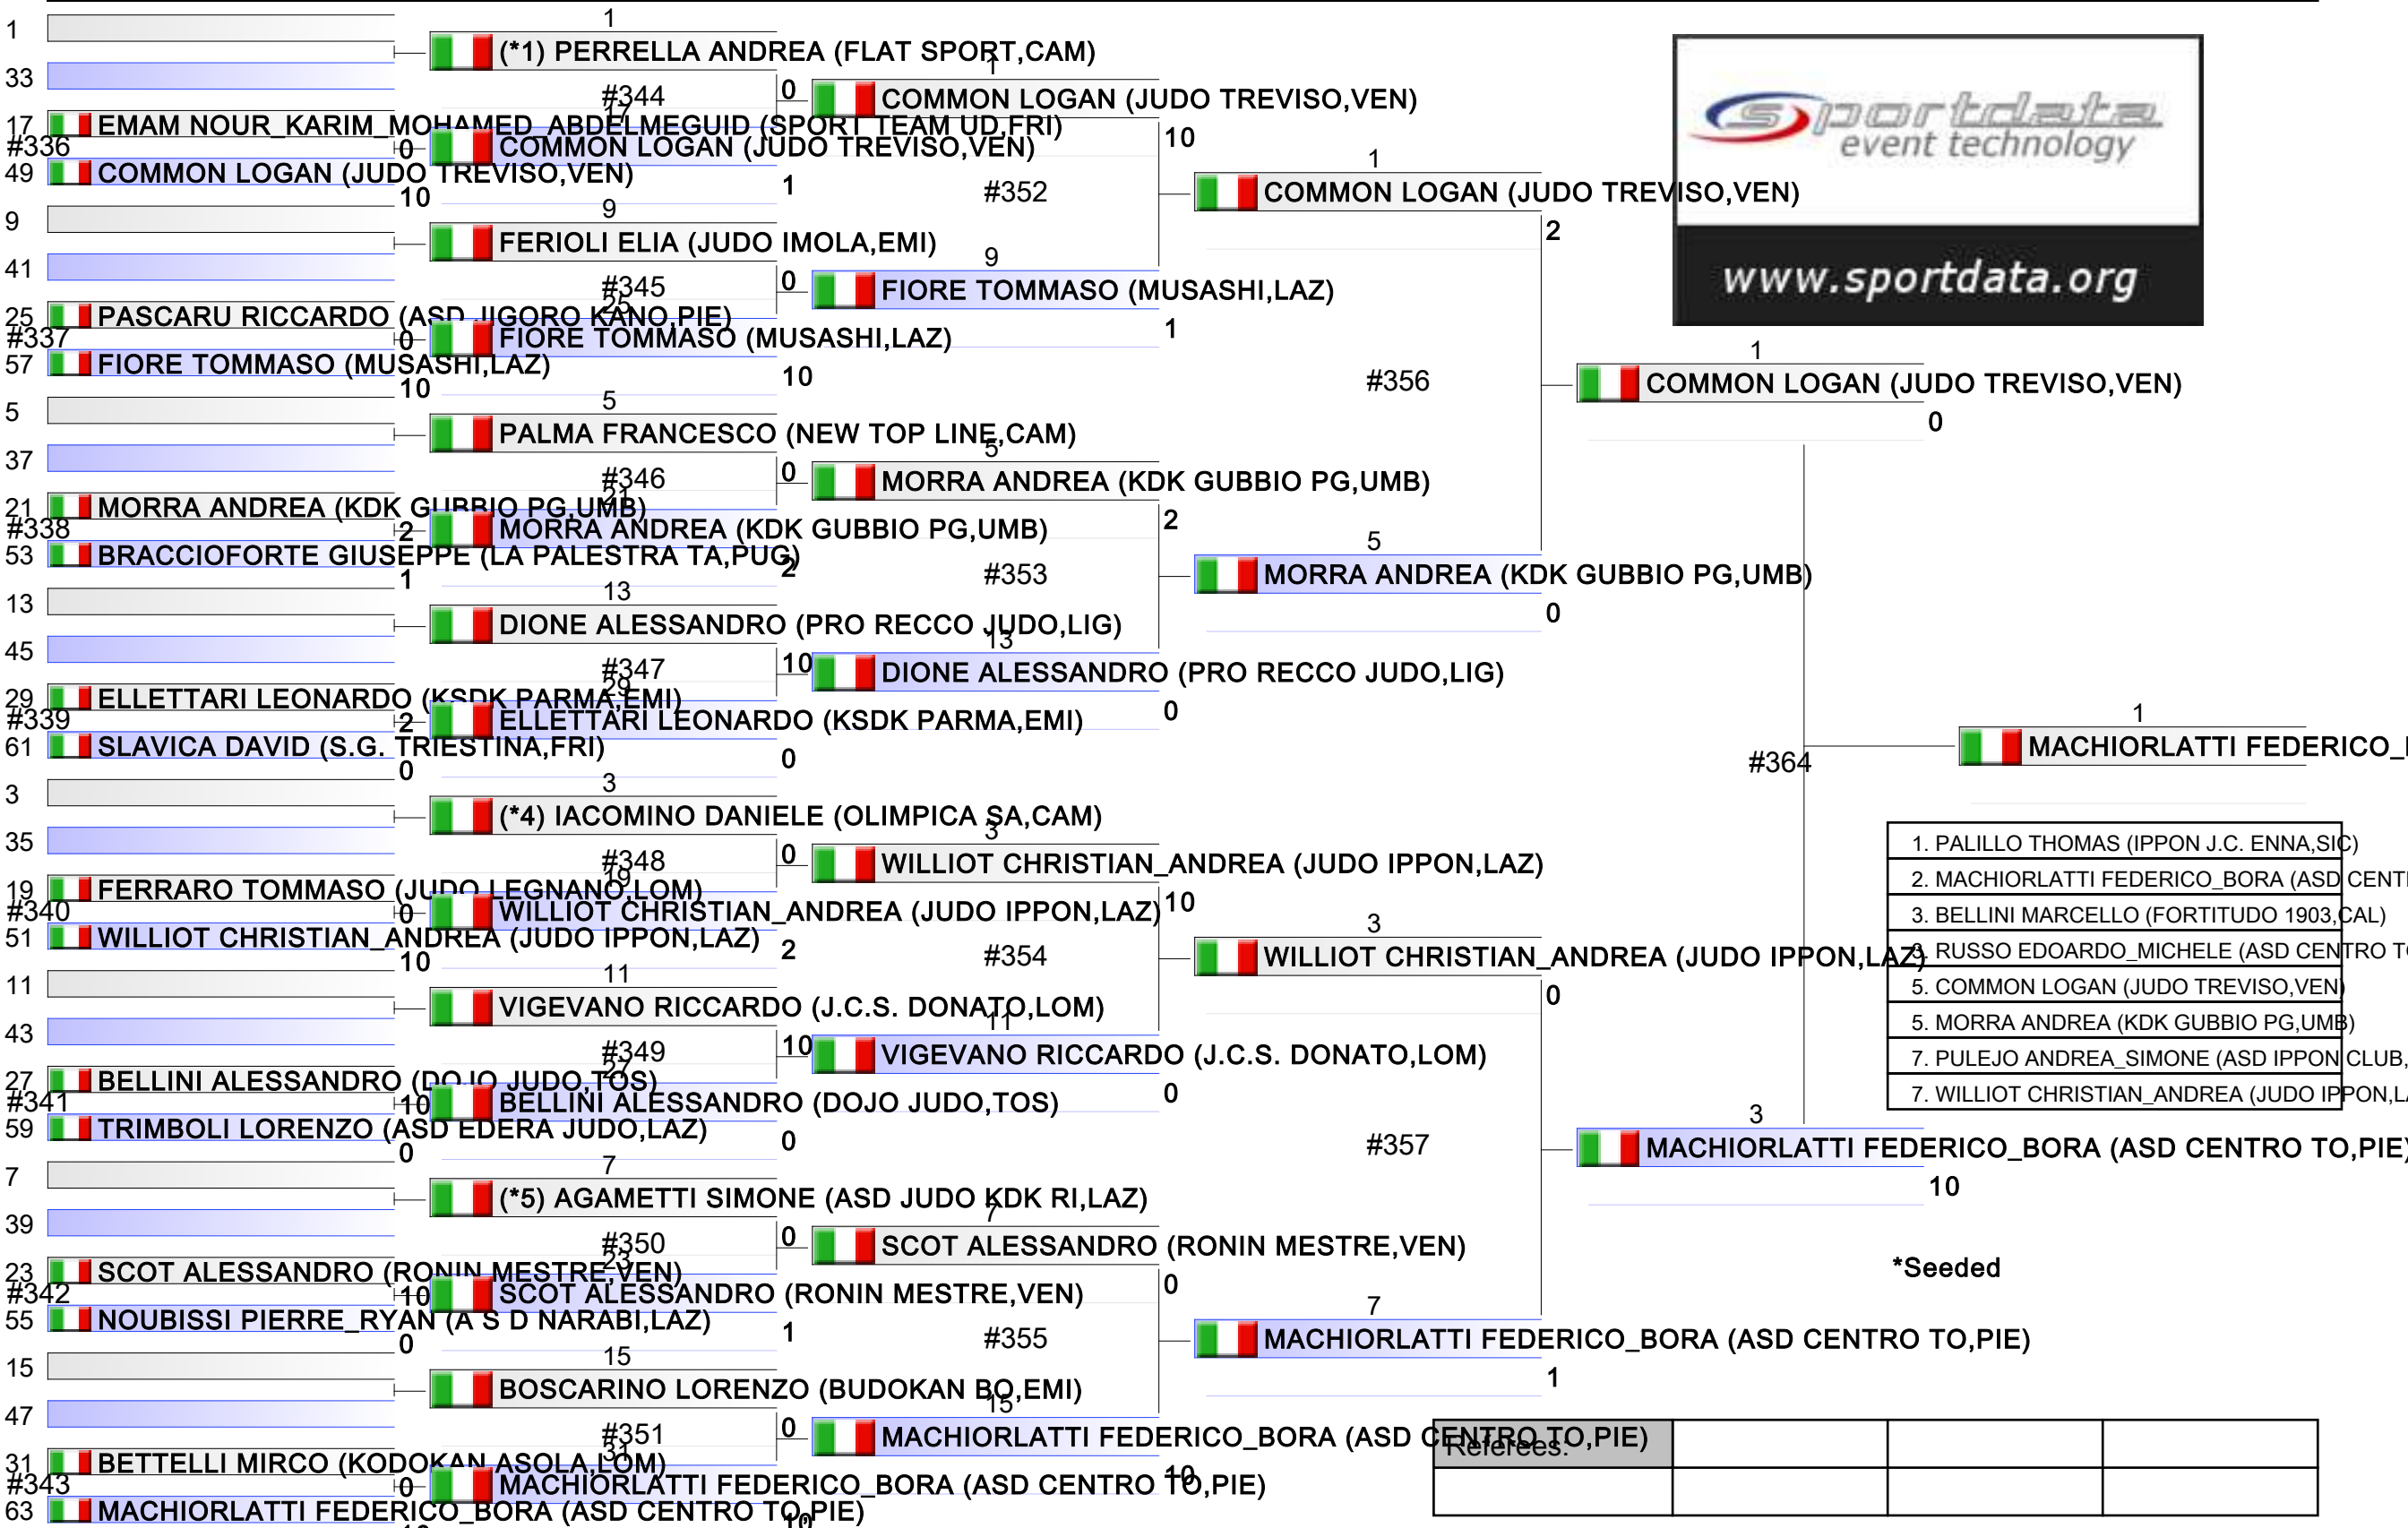

U15 M -60 KG

FINALE CAMPIONATO ITALIANO ESORDIENTI JUDO 2021 M/F, Via dei Sandolini, 79, 00122 Lido di Ostia RM, ITA

Tatami

Pool
1/2