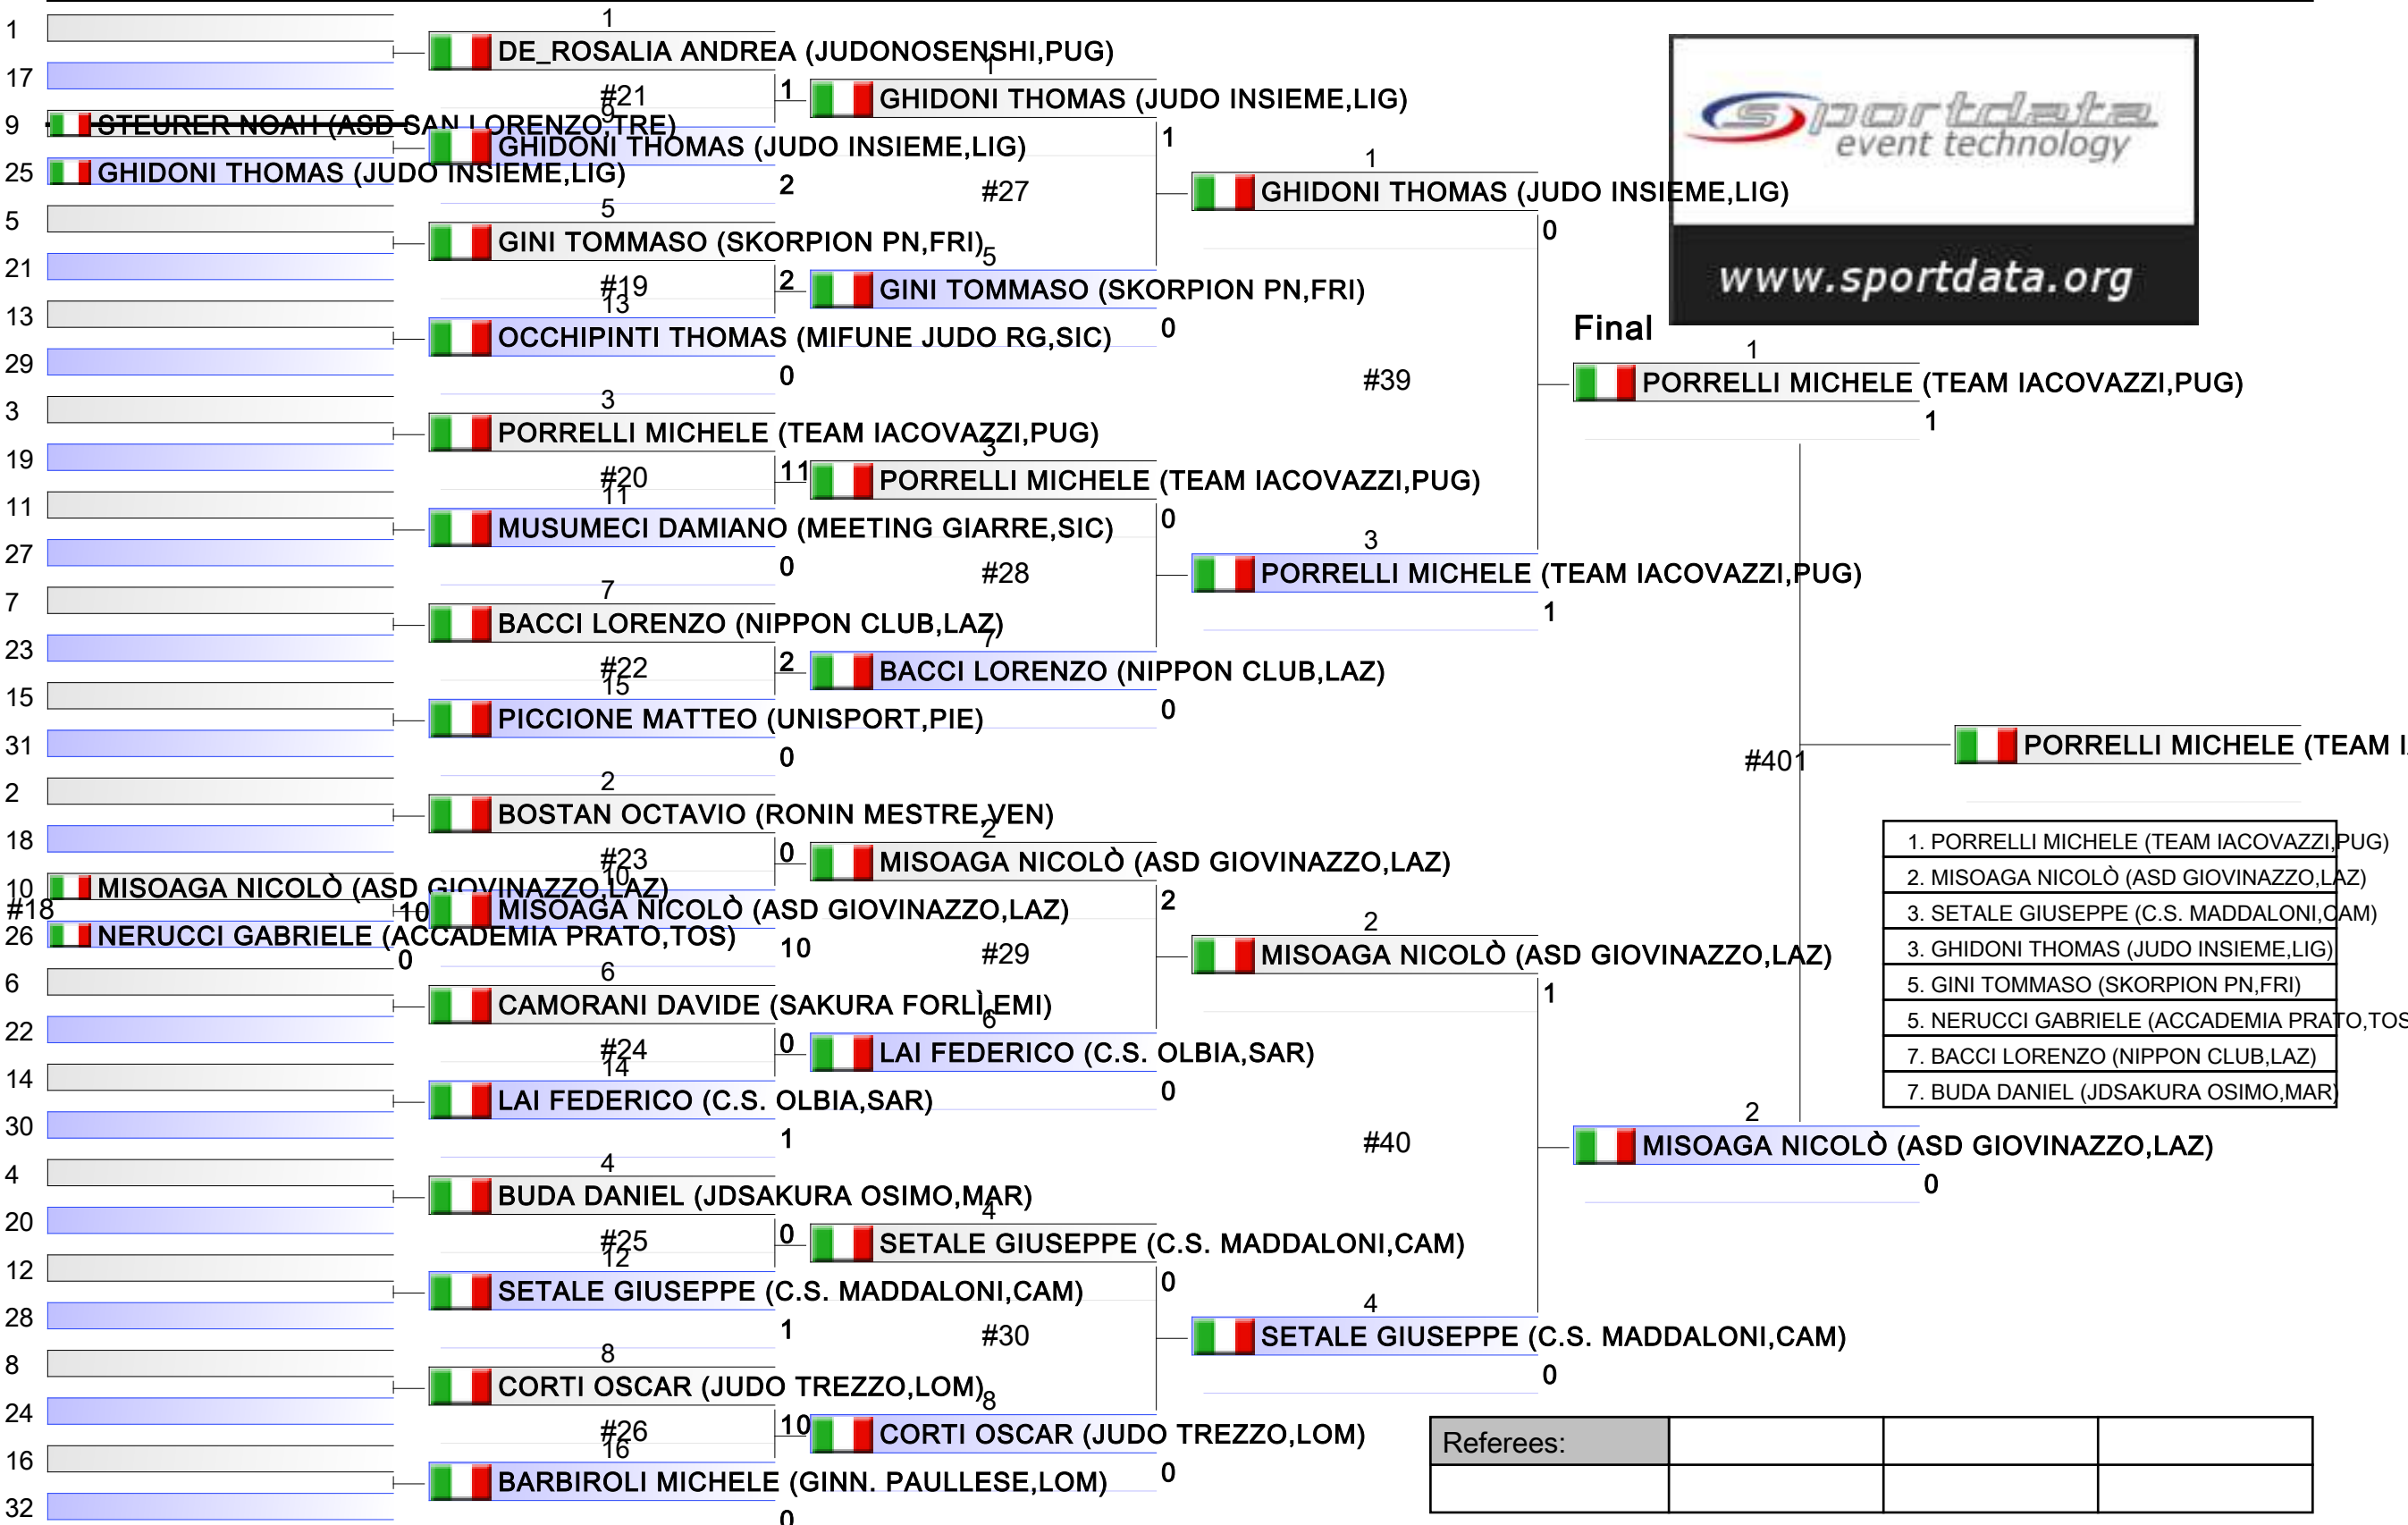

U15 M -38 KG

FINALE CAMPIONATO ITALIANO ESORDIENTI JUDO 2021 M/F, Via dei Sandolini, 79, 00122 Lido di Ostia RM, ITA

Tatami

Pool
1/1

Referees: