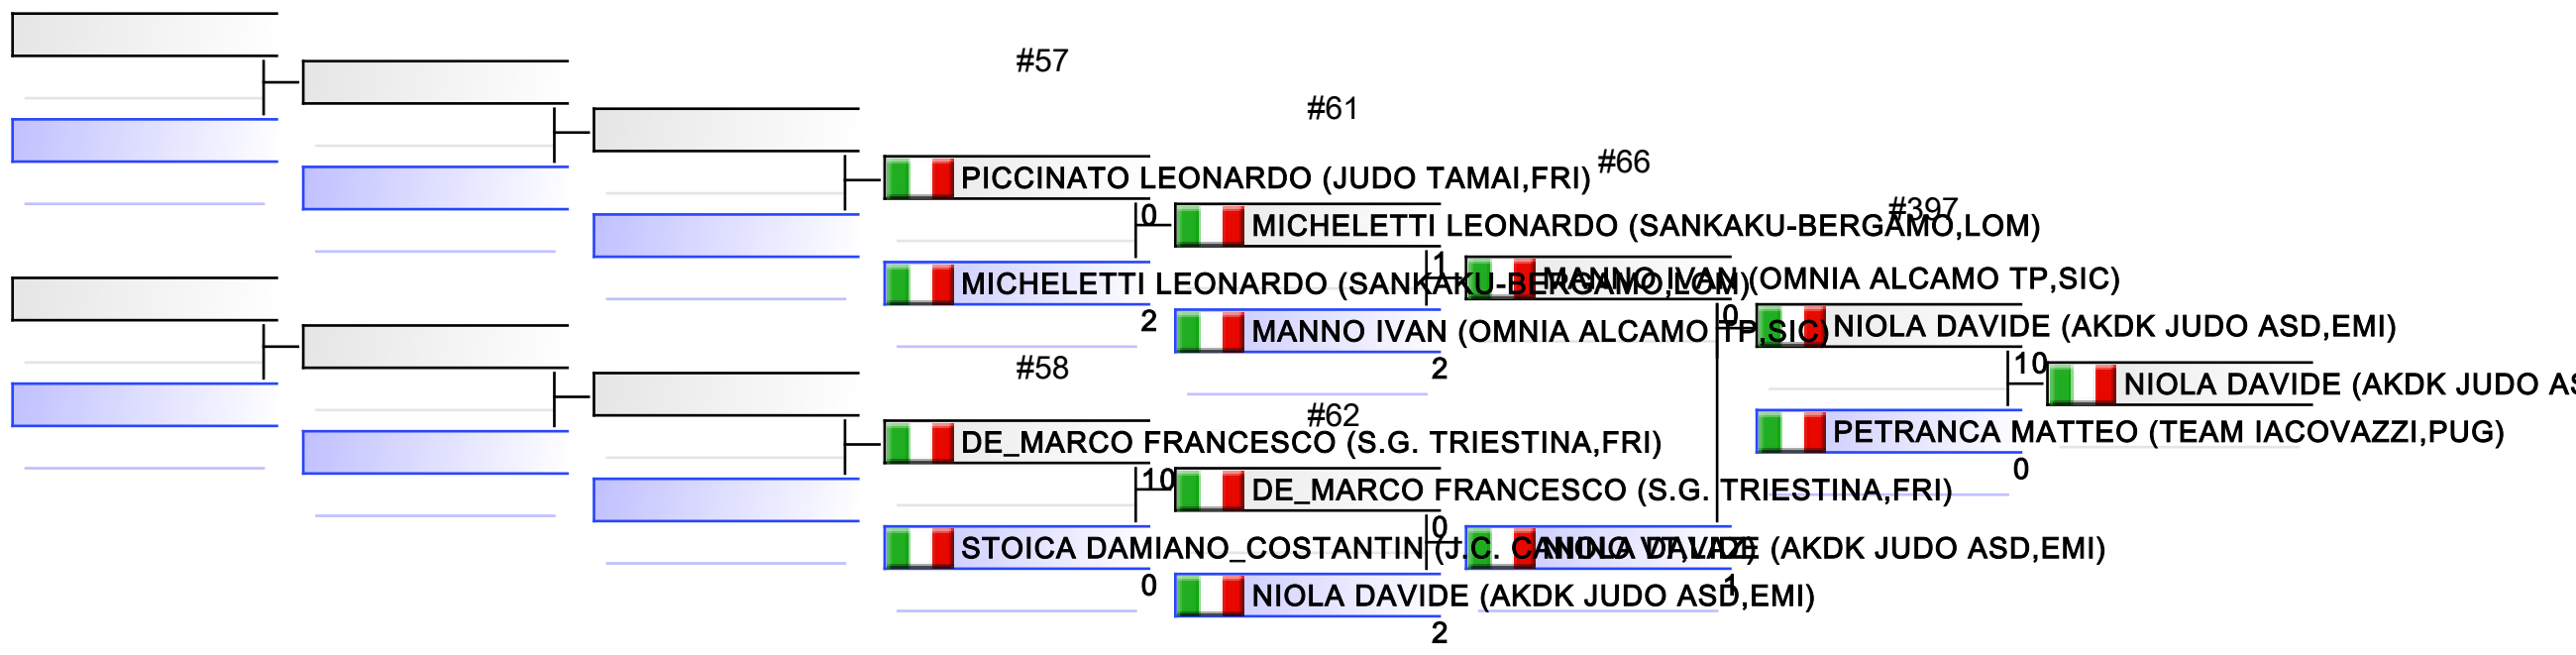

U15 M -46 KG

FINALE CAMPIONATO ITALIANO ESORDIENTI JUDO 2021 M/F

Tatami

Pool

(c)sportdata GmbH & Co KG 2000-2021(2021-11-13 20:52) v 9.8.8 build 3 (2021-11-04) License: Online_Event_ID-495_FINALCAMPIONATOITALIANOESORDIENTIJUDO2021MF (expire 2021-11-27)

REPECHAGE: (1)

Referees: