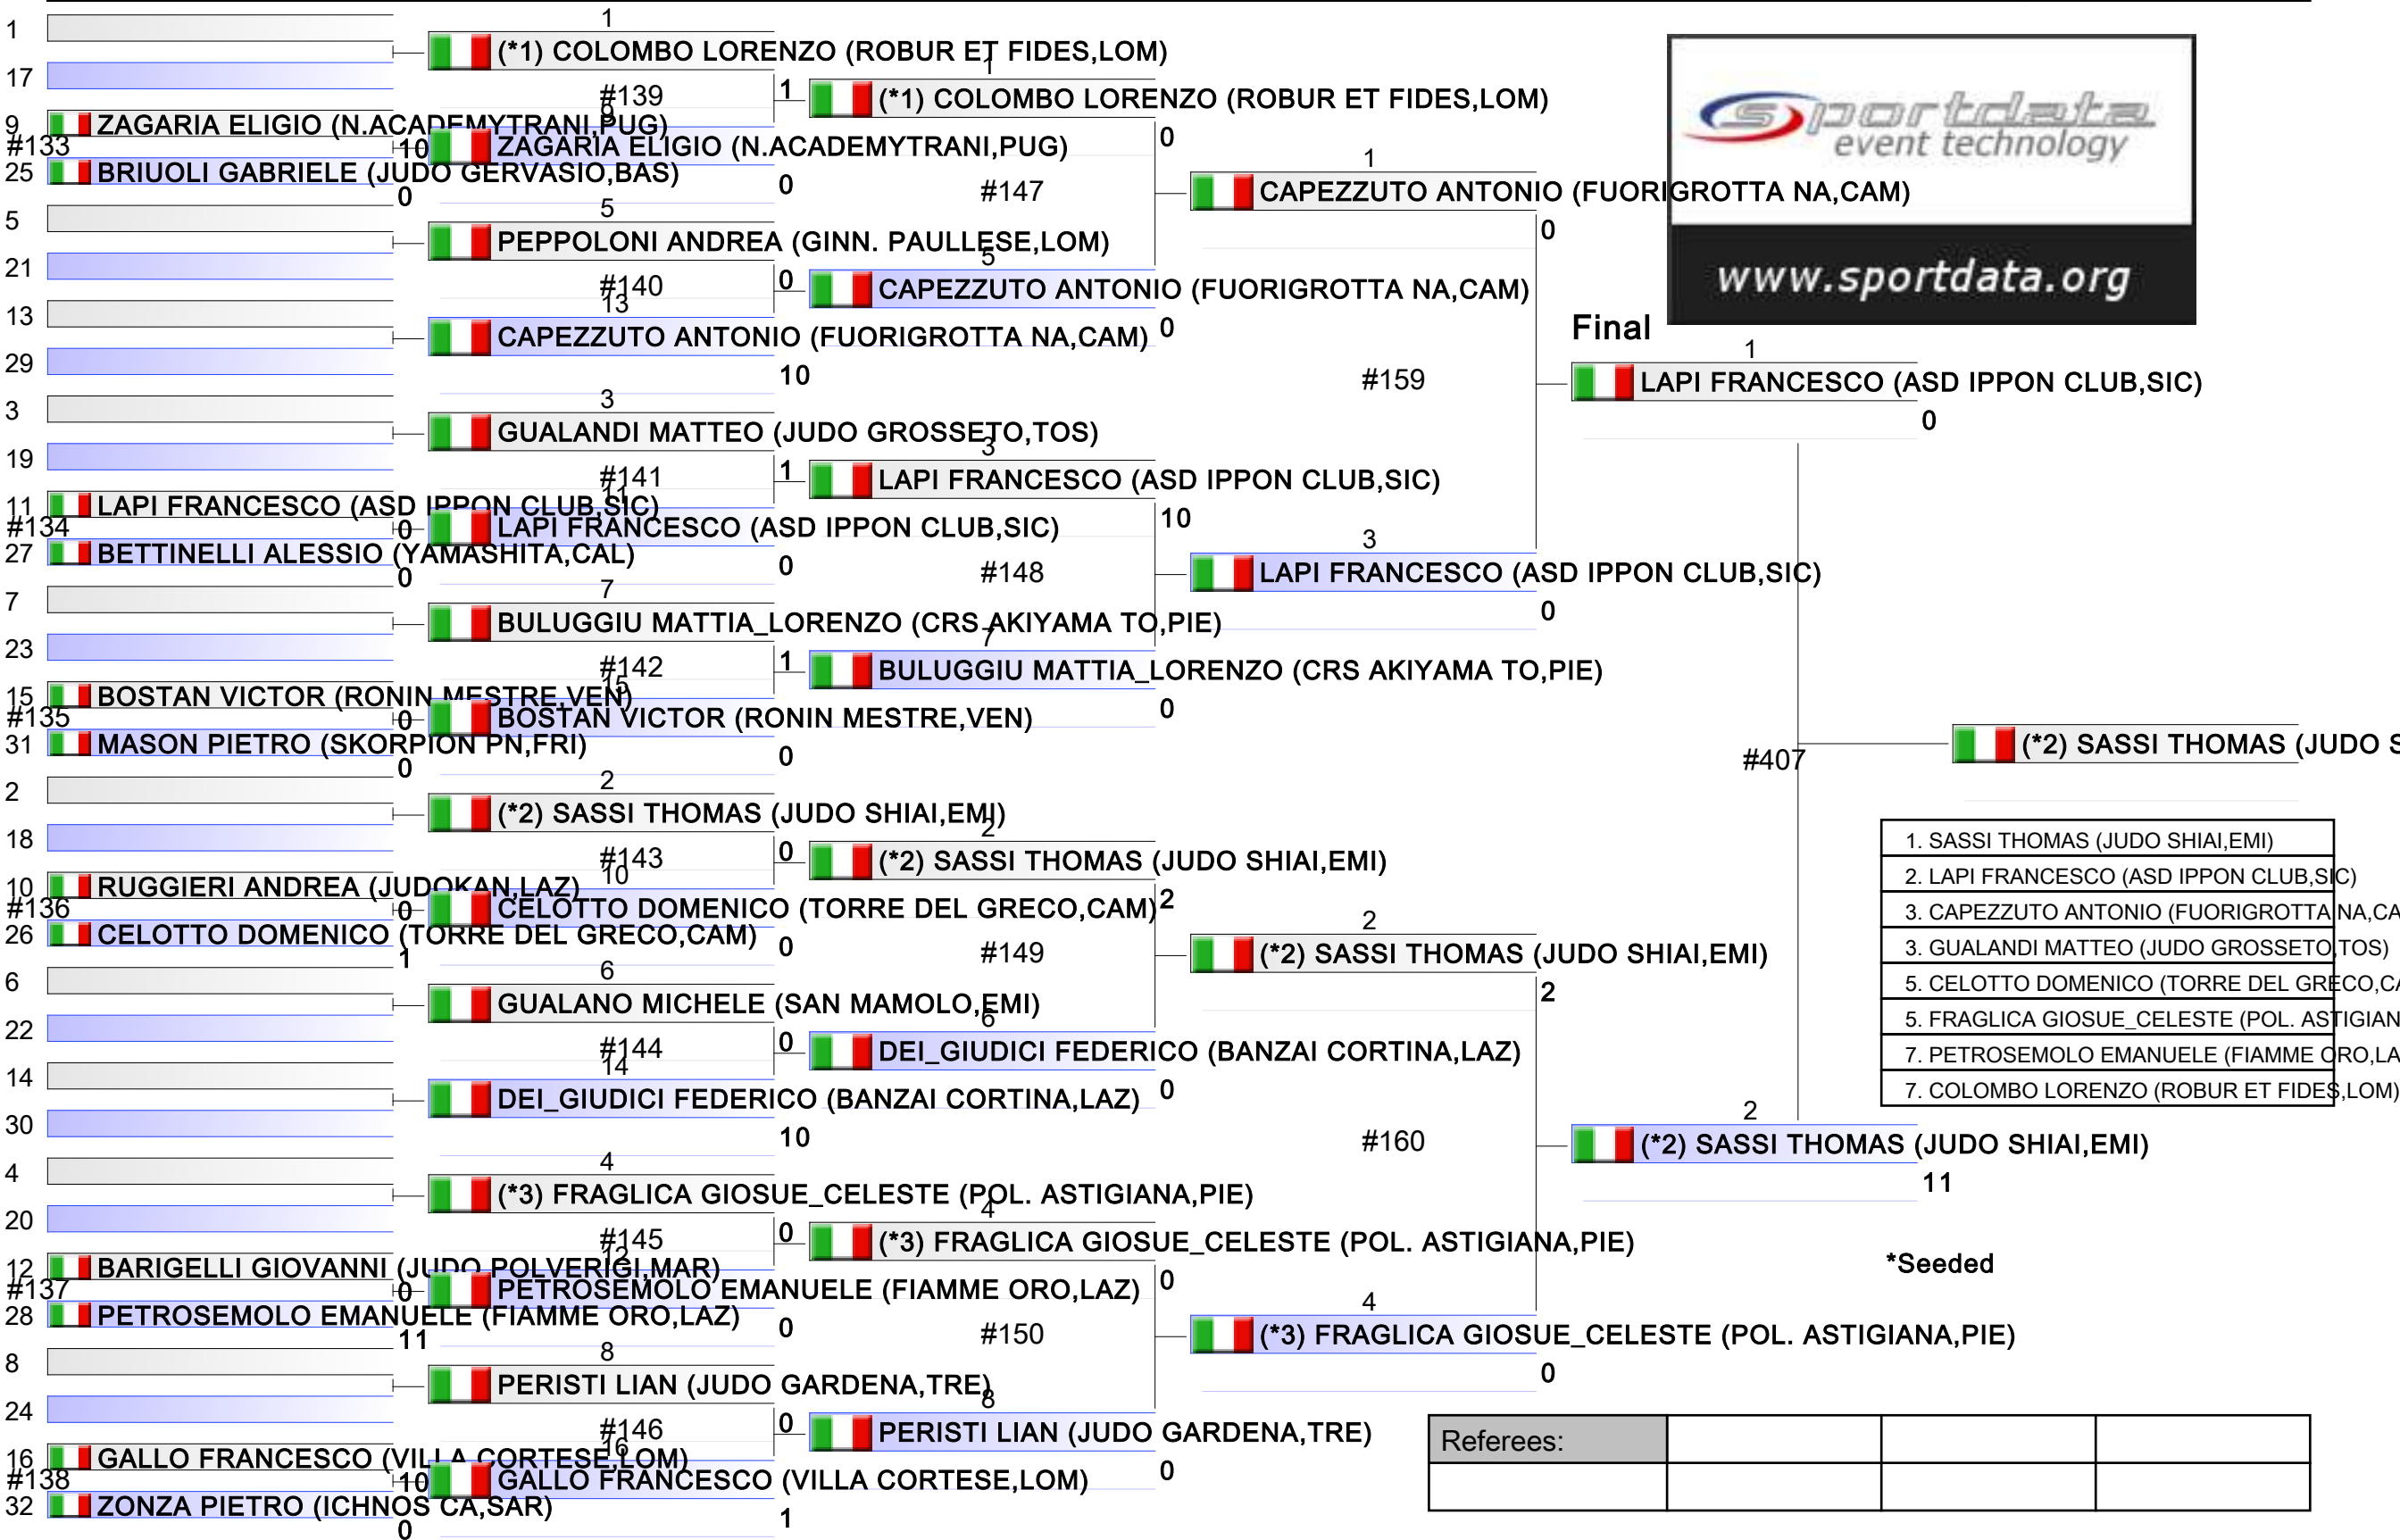

REPECHAGE: (1)

Referees:							
-----------	--	--	--	--	--	--	--

U15 M -42 KG

FINALE CAMPIONATO ITALIANO ESORDIENTI JUDO 2021 M/F, Via dei Sandolini, 79, 00122 Lido di Ostia RM, ITA

Tatami

Pool
1/1

Referees:			