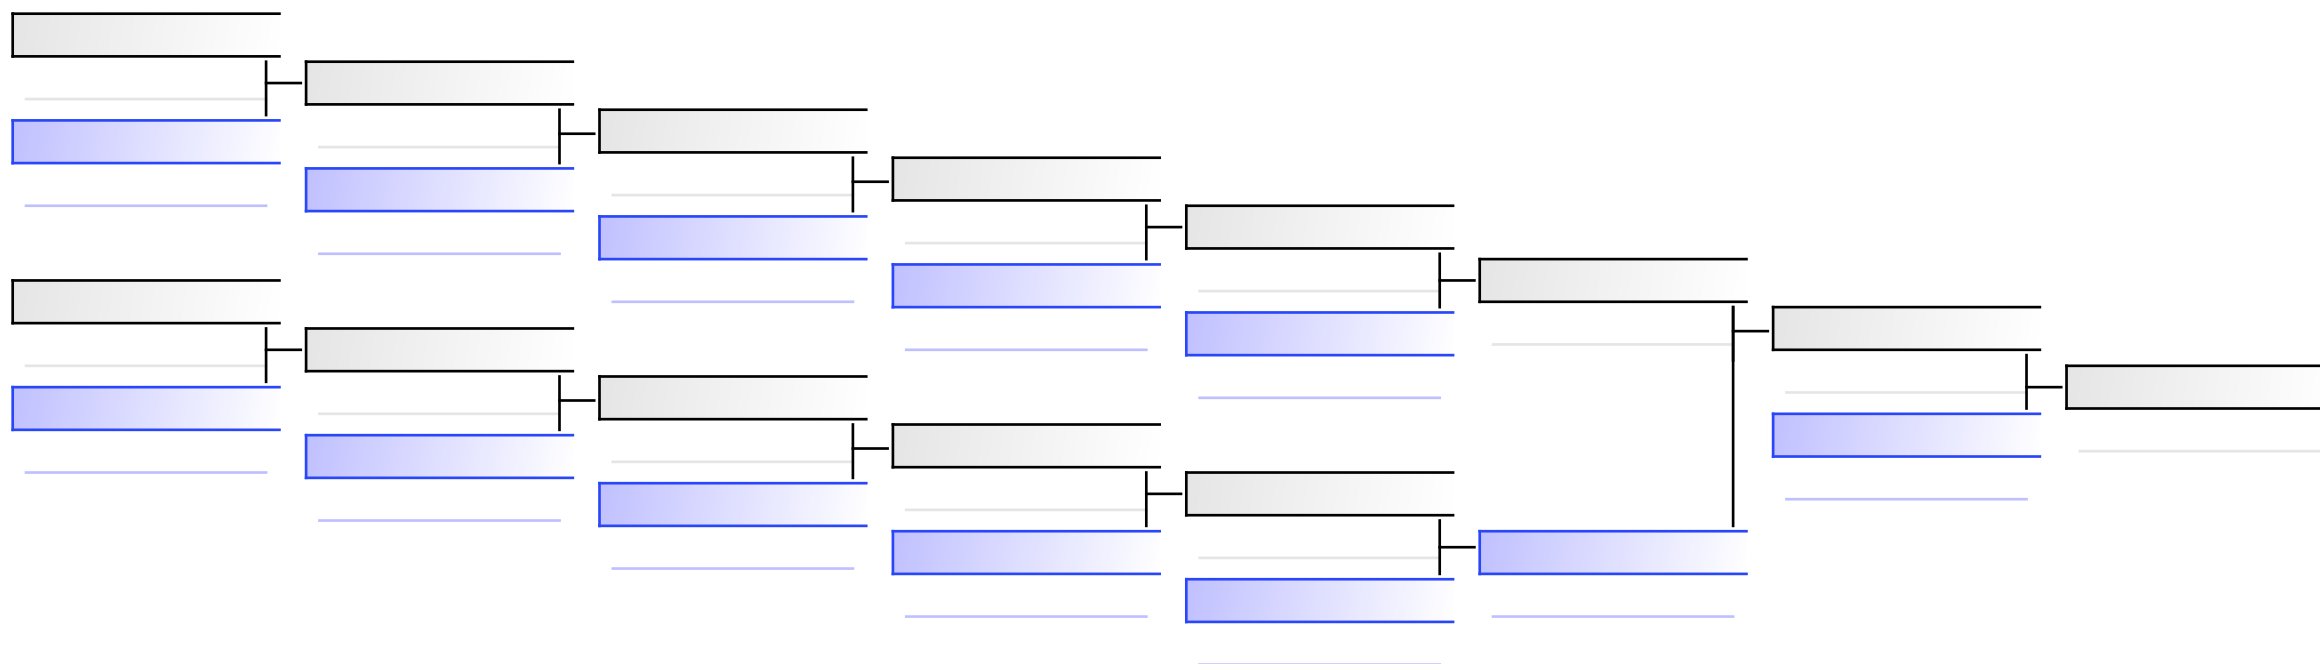

U15 M -50 KG

FINALE CAMPIONATO ITALIANO ESORDIENTI JUDO 2021 M/F

Tatami

Pool
2

(c)sportdata GmbH & Co KG 2000-2021(2021-11-13 20:52) v 9.8.8 build 3 (2021-11-04) License: Online_Event_ID-495_FINALCAMPIONATOITALIANOESORDIENTIJUDO2021MF (expire 2021-11-27)

REPECHAGE: (2)

Referees: