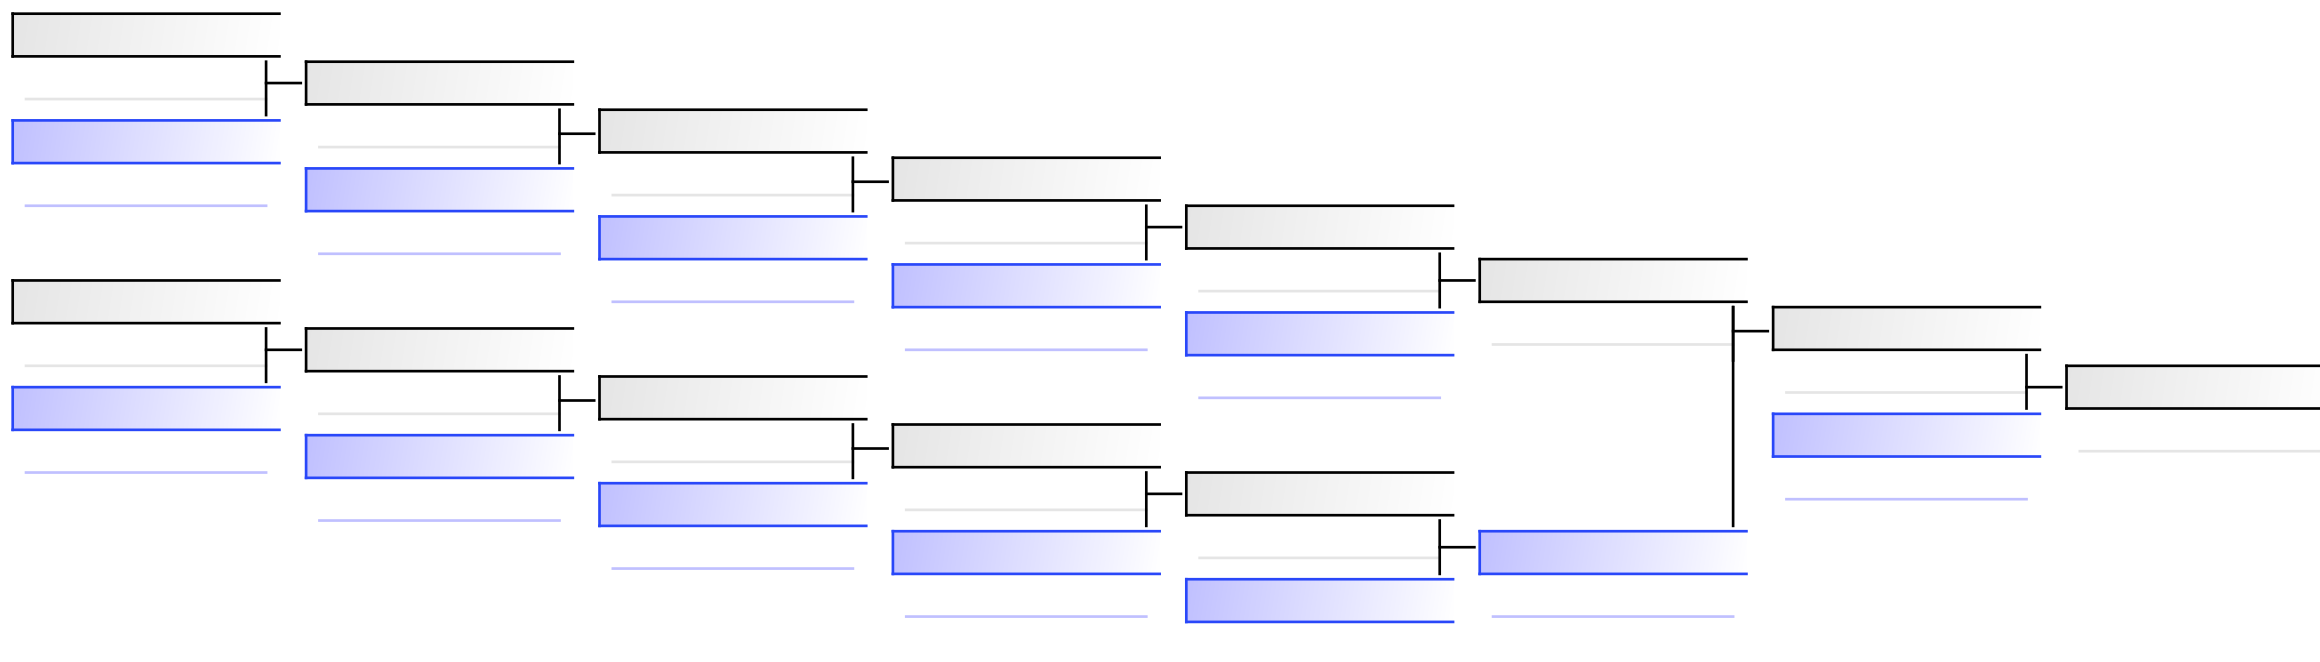

U15 M -55 KG

FINALE CAMPIONATO ITALIANO ESORDIENTI JUDO 2021 M/F

Tatami

Pool

1

(c)sportdata GmbH & Co KG 2000-2021(2021-11-13 20:52) v 9.8.8 build 3 (2021-11-04) License: Online_Event_ID-495_FINALCAMPIONATOITALIANOESORDIENTIJUDO2021MF (expire 2021-11-27)

REPECHAGE: (1)

Referees: