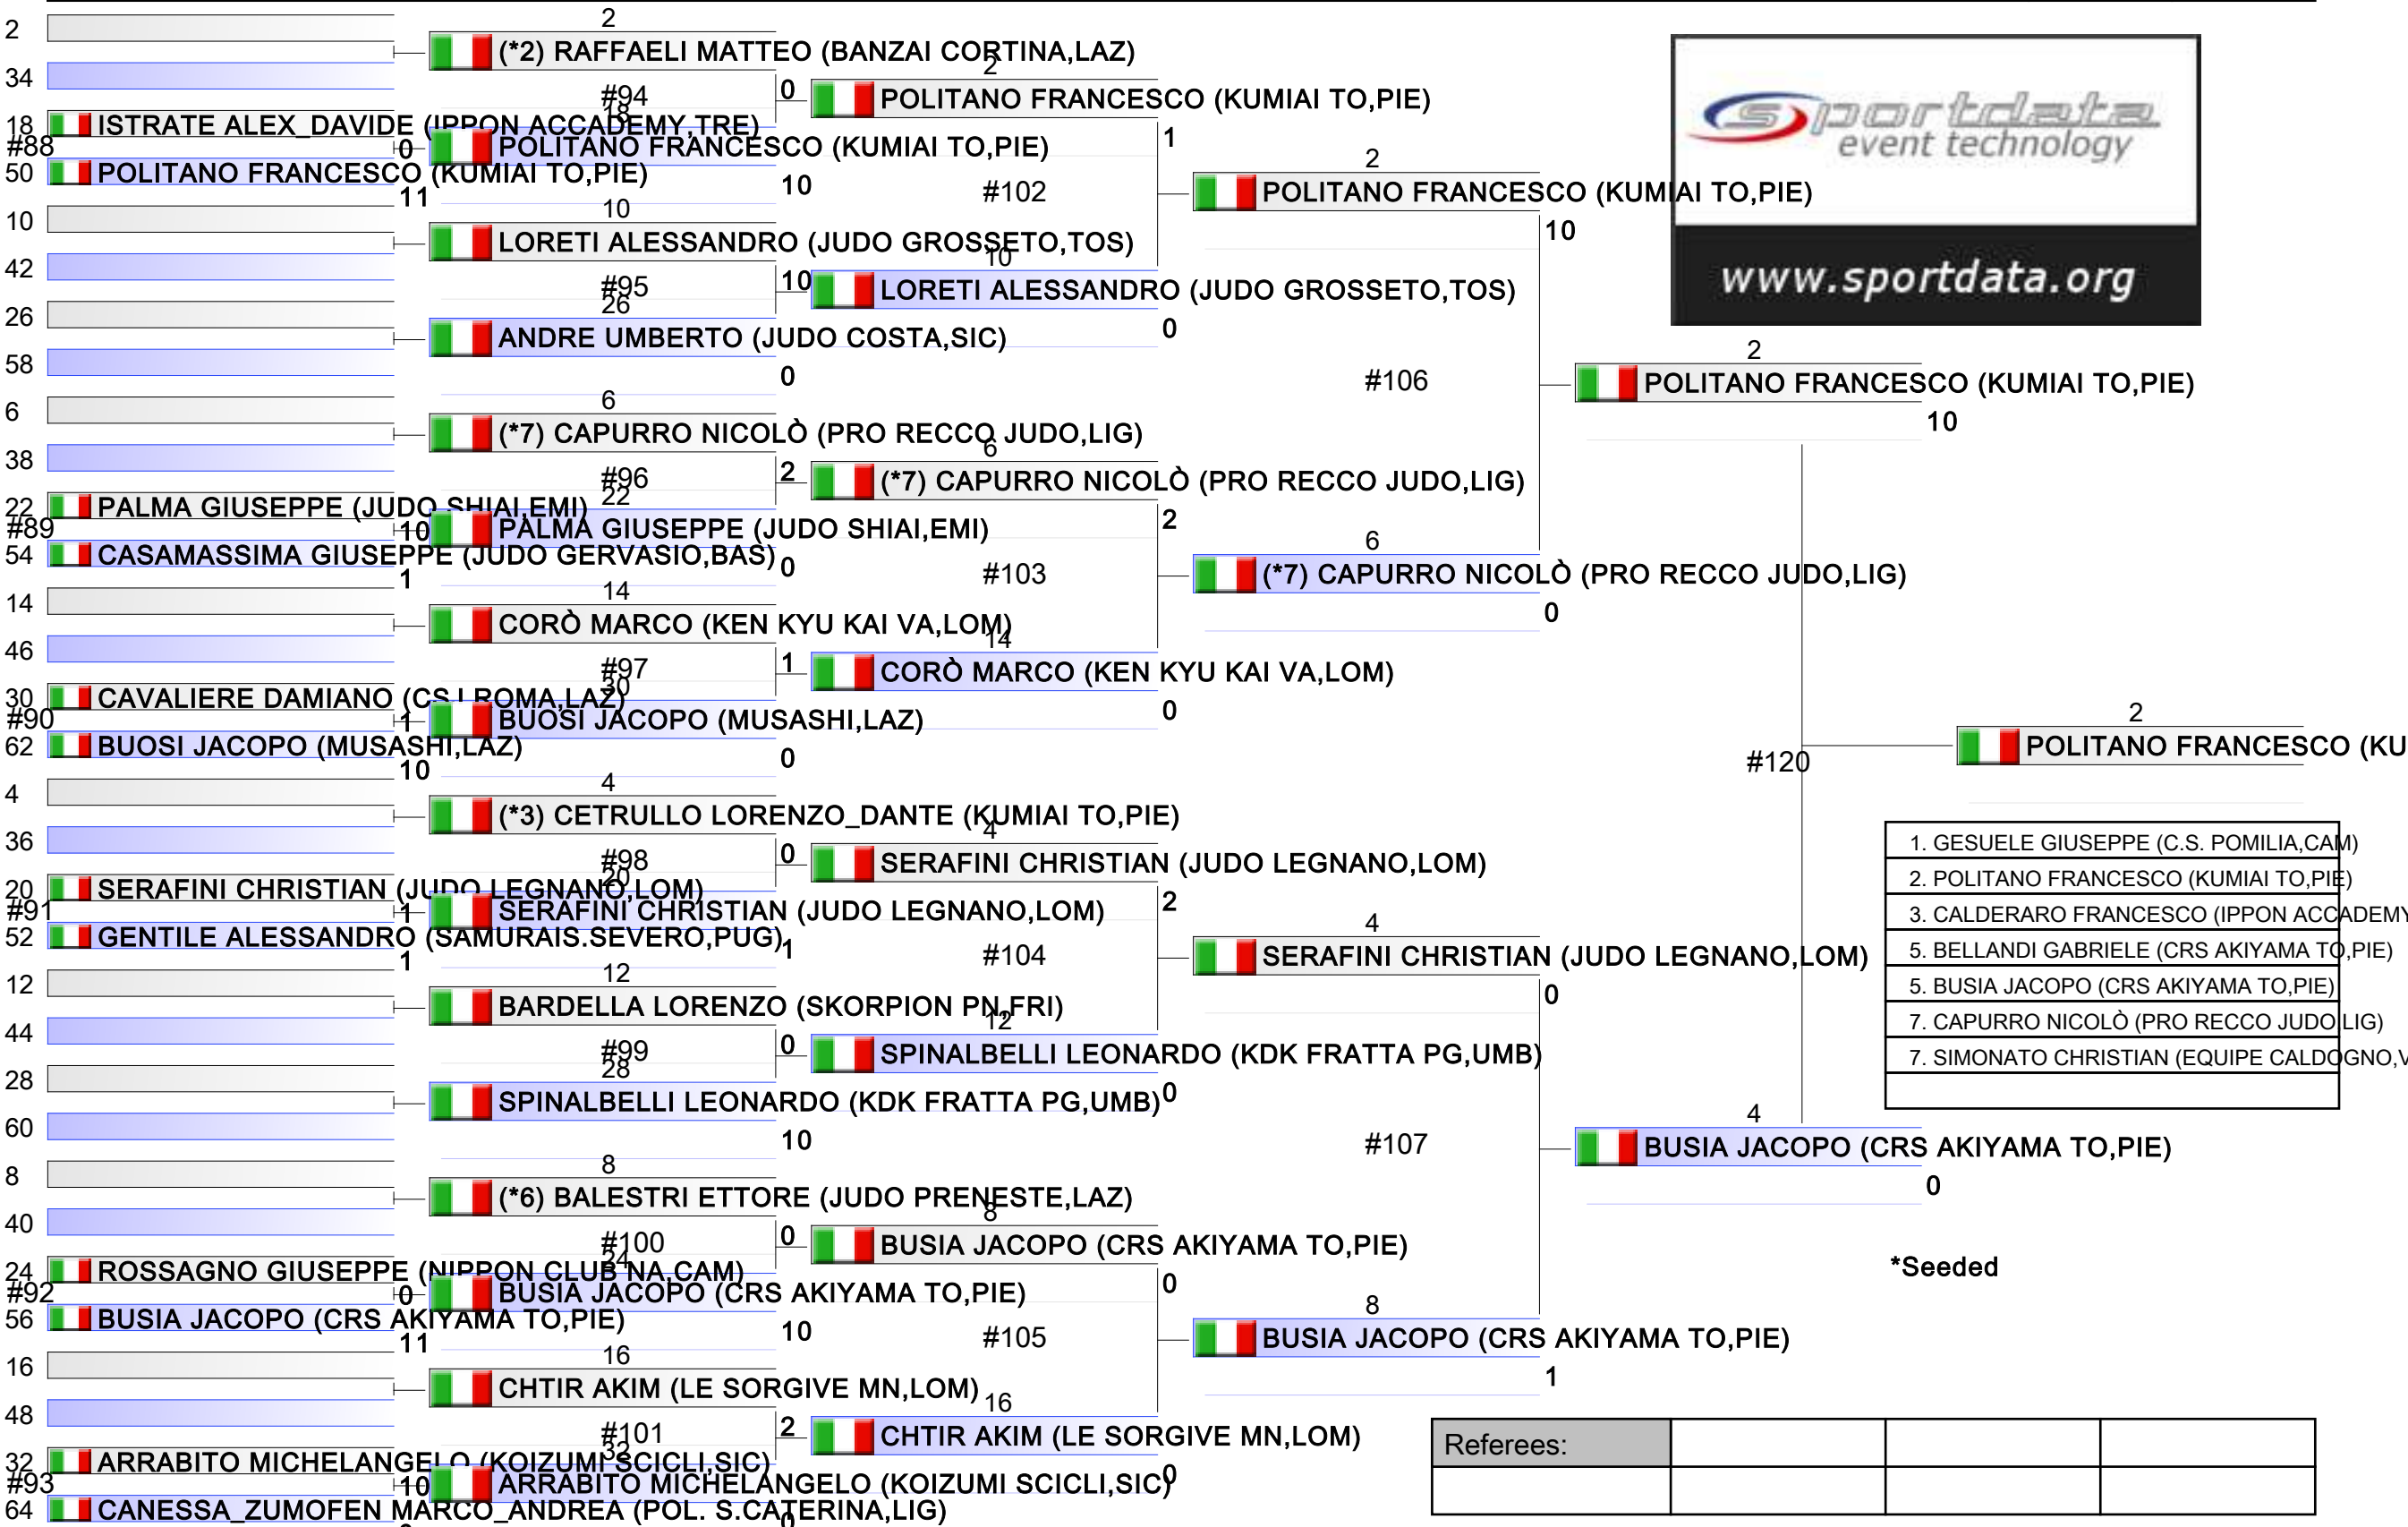

FINALE CAMPIONATO ITALIANO ESORDIENTI JUDO 2021 M/F, Via dei Sandolini, 79, 00122 Lido di Ostia RM, ITA

Tatami

Pool
2/2

- | |
|--|
| 1. GESUELE GIUSEPPE (C.S. POMILIA, CAM) |
| 2. POLITANO FRANCESCO (KUMIAI TO, PIE) |
| 3. CALDERARO FRANCESCO (IPPON ACCADEMY TRE) |
| 5. BELLANDI GABRIELE (CRS AKIYAMA TO, PIE) |
| 5. BUSIA JACOPO (CRS AKIYAMA TO, PIE) |
| 7. CAPURRO NICOLÒ (PRO RECCO JUDO, LIG) |
| 7. SIMONATO CHRISTIAN (EQUIPE CALDOGNOVO, VEN) |