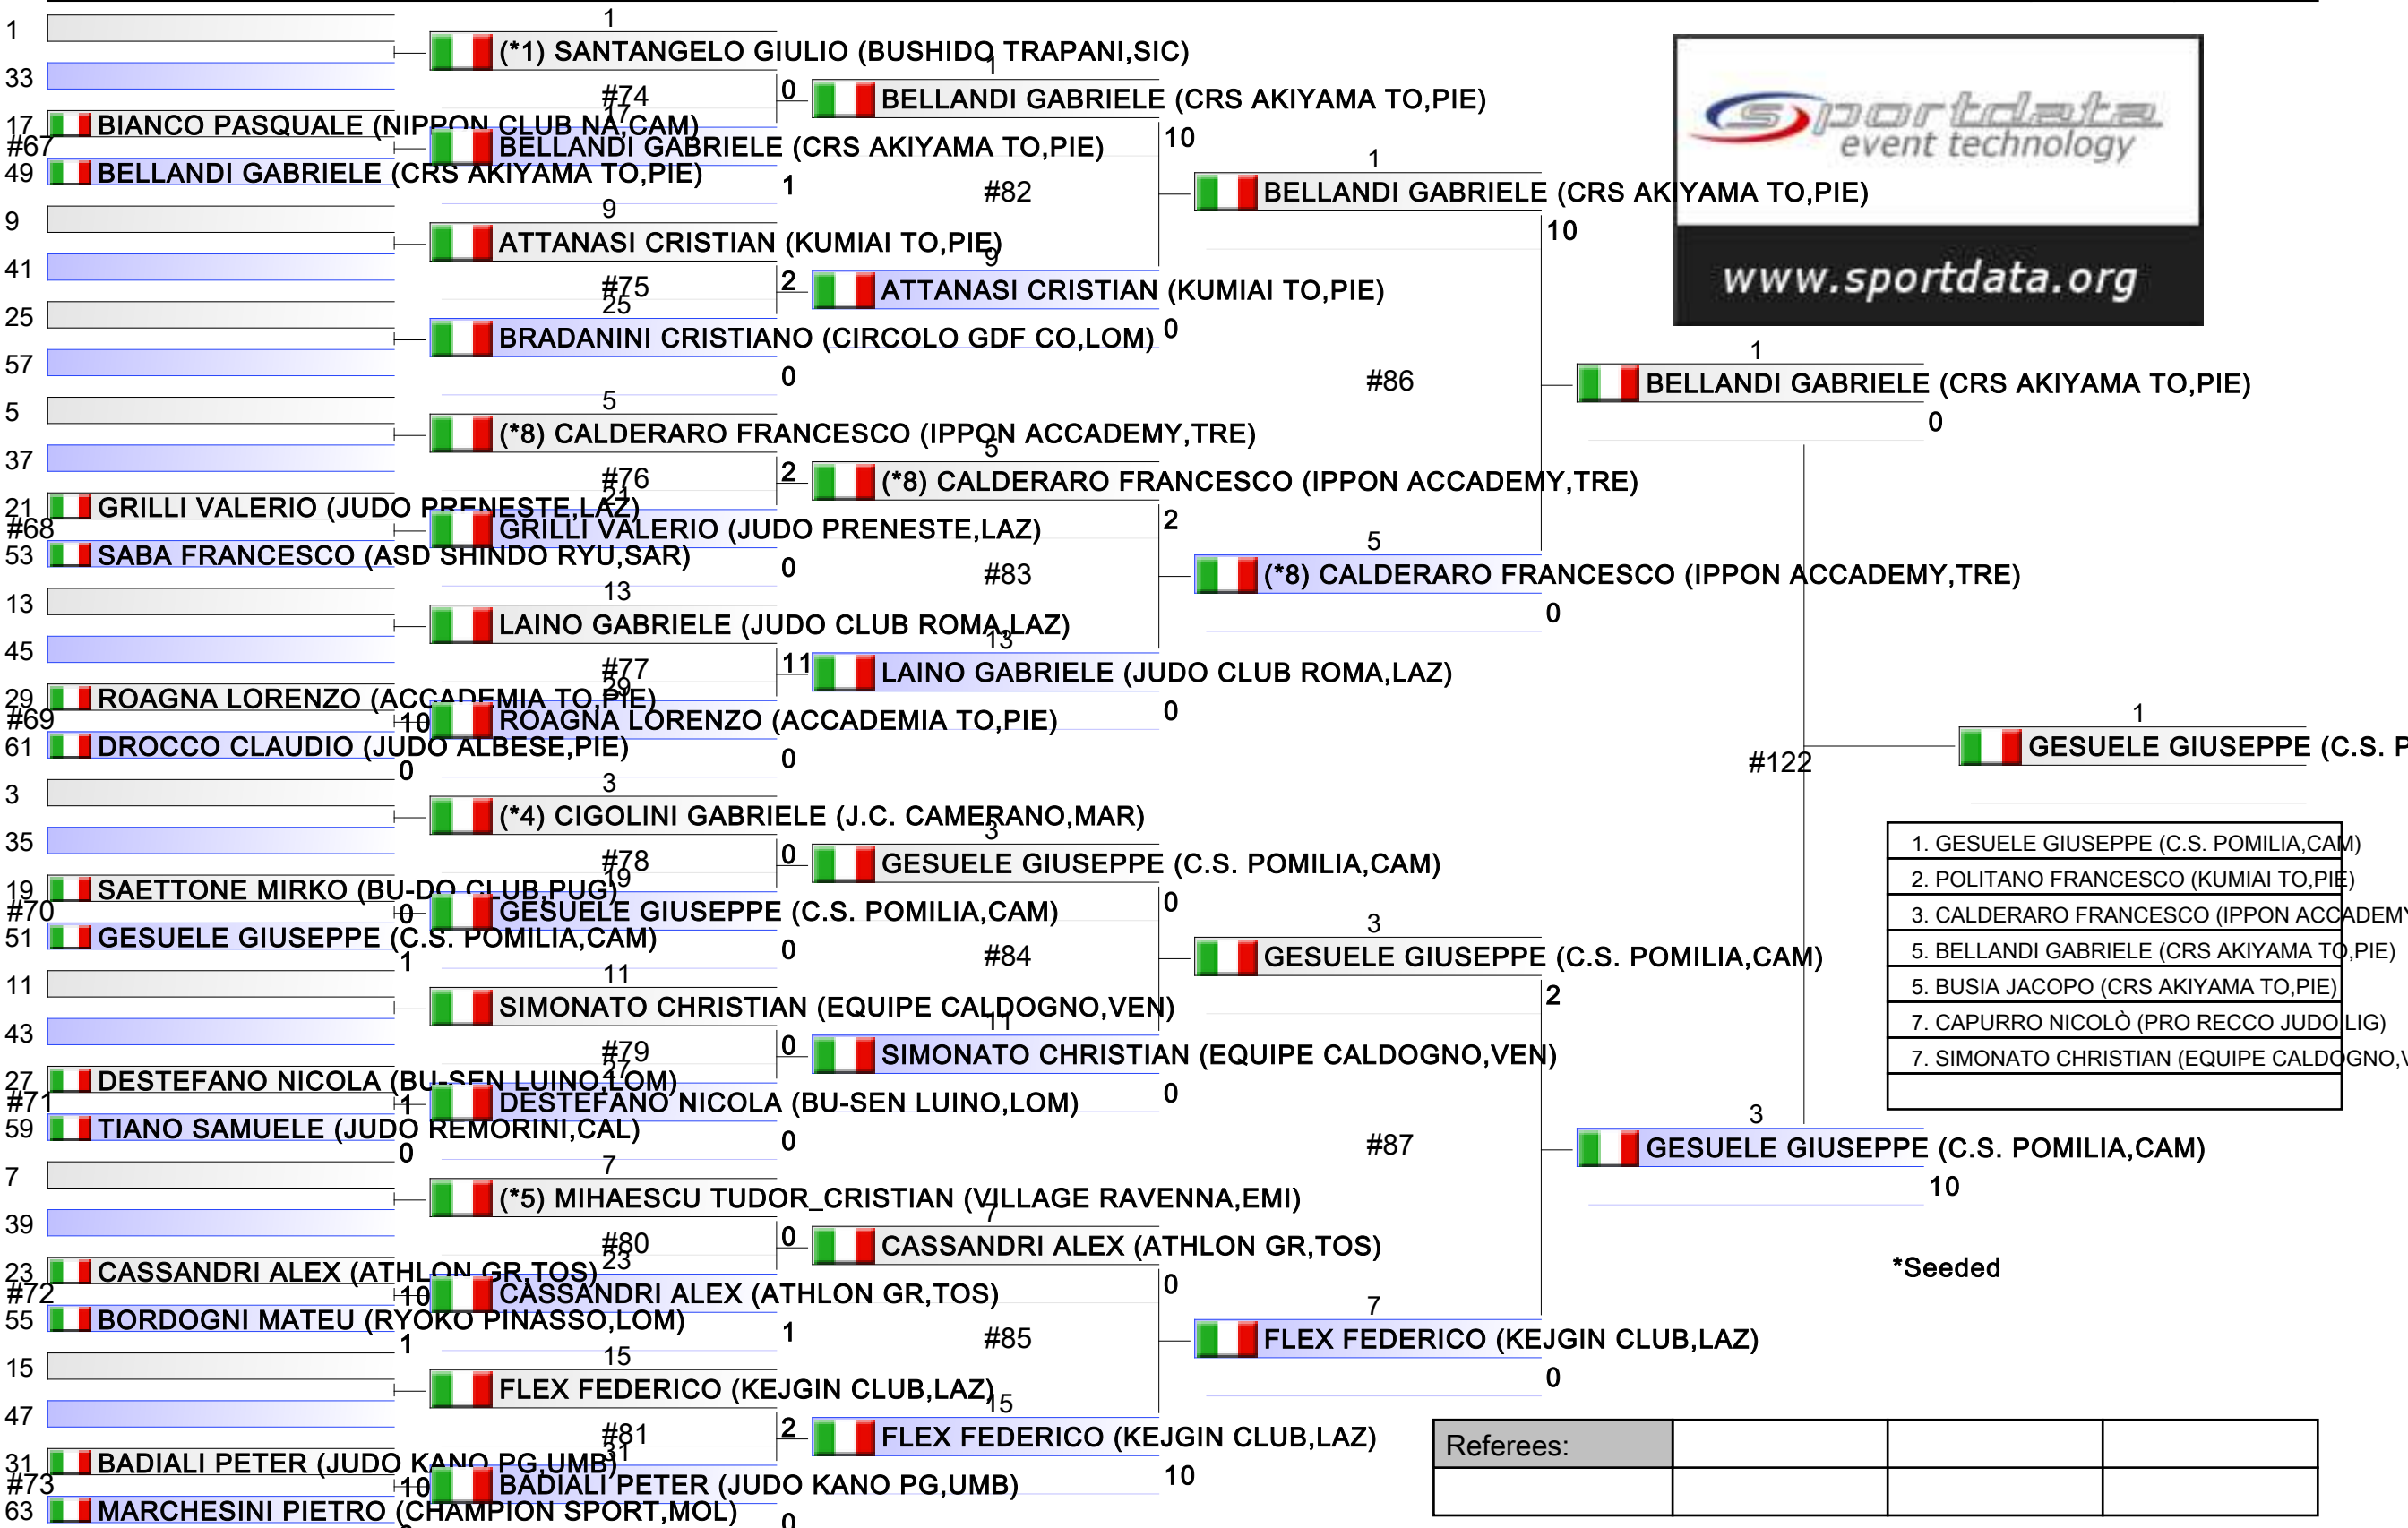

U15 M -55 KG

FINALE CAMPIONATO ITALIANO ESORDIENTI JUDO 2021 M/F, Via dei Sandolini, 79, 00122 Lido di Ostia RM, ITA

Tatami

Pool
1/2