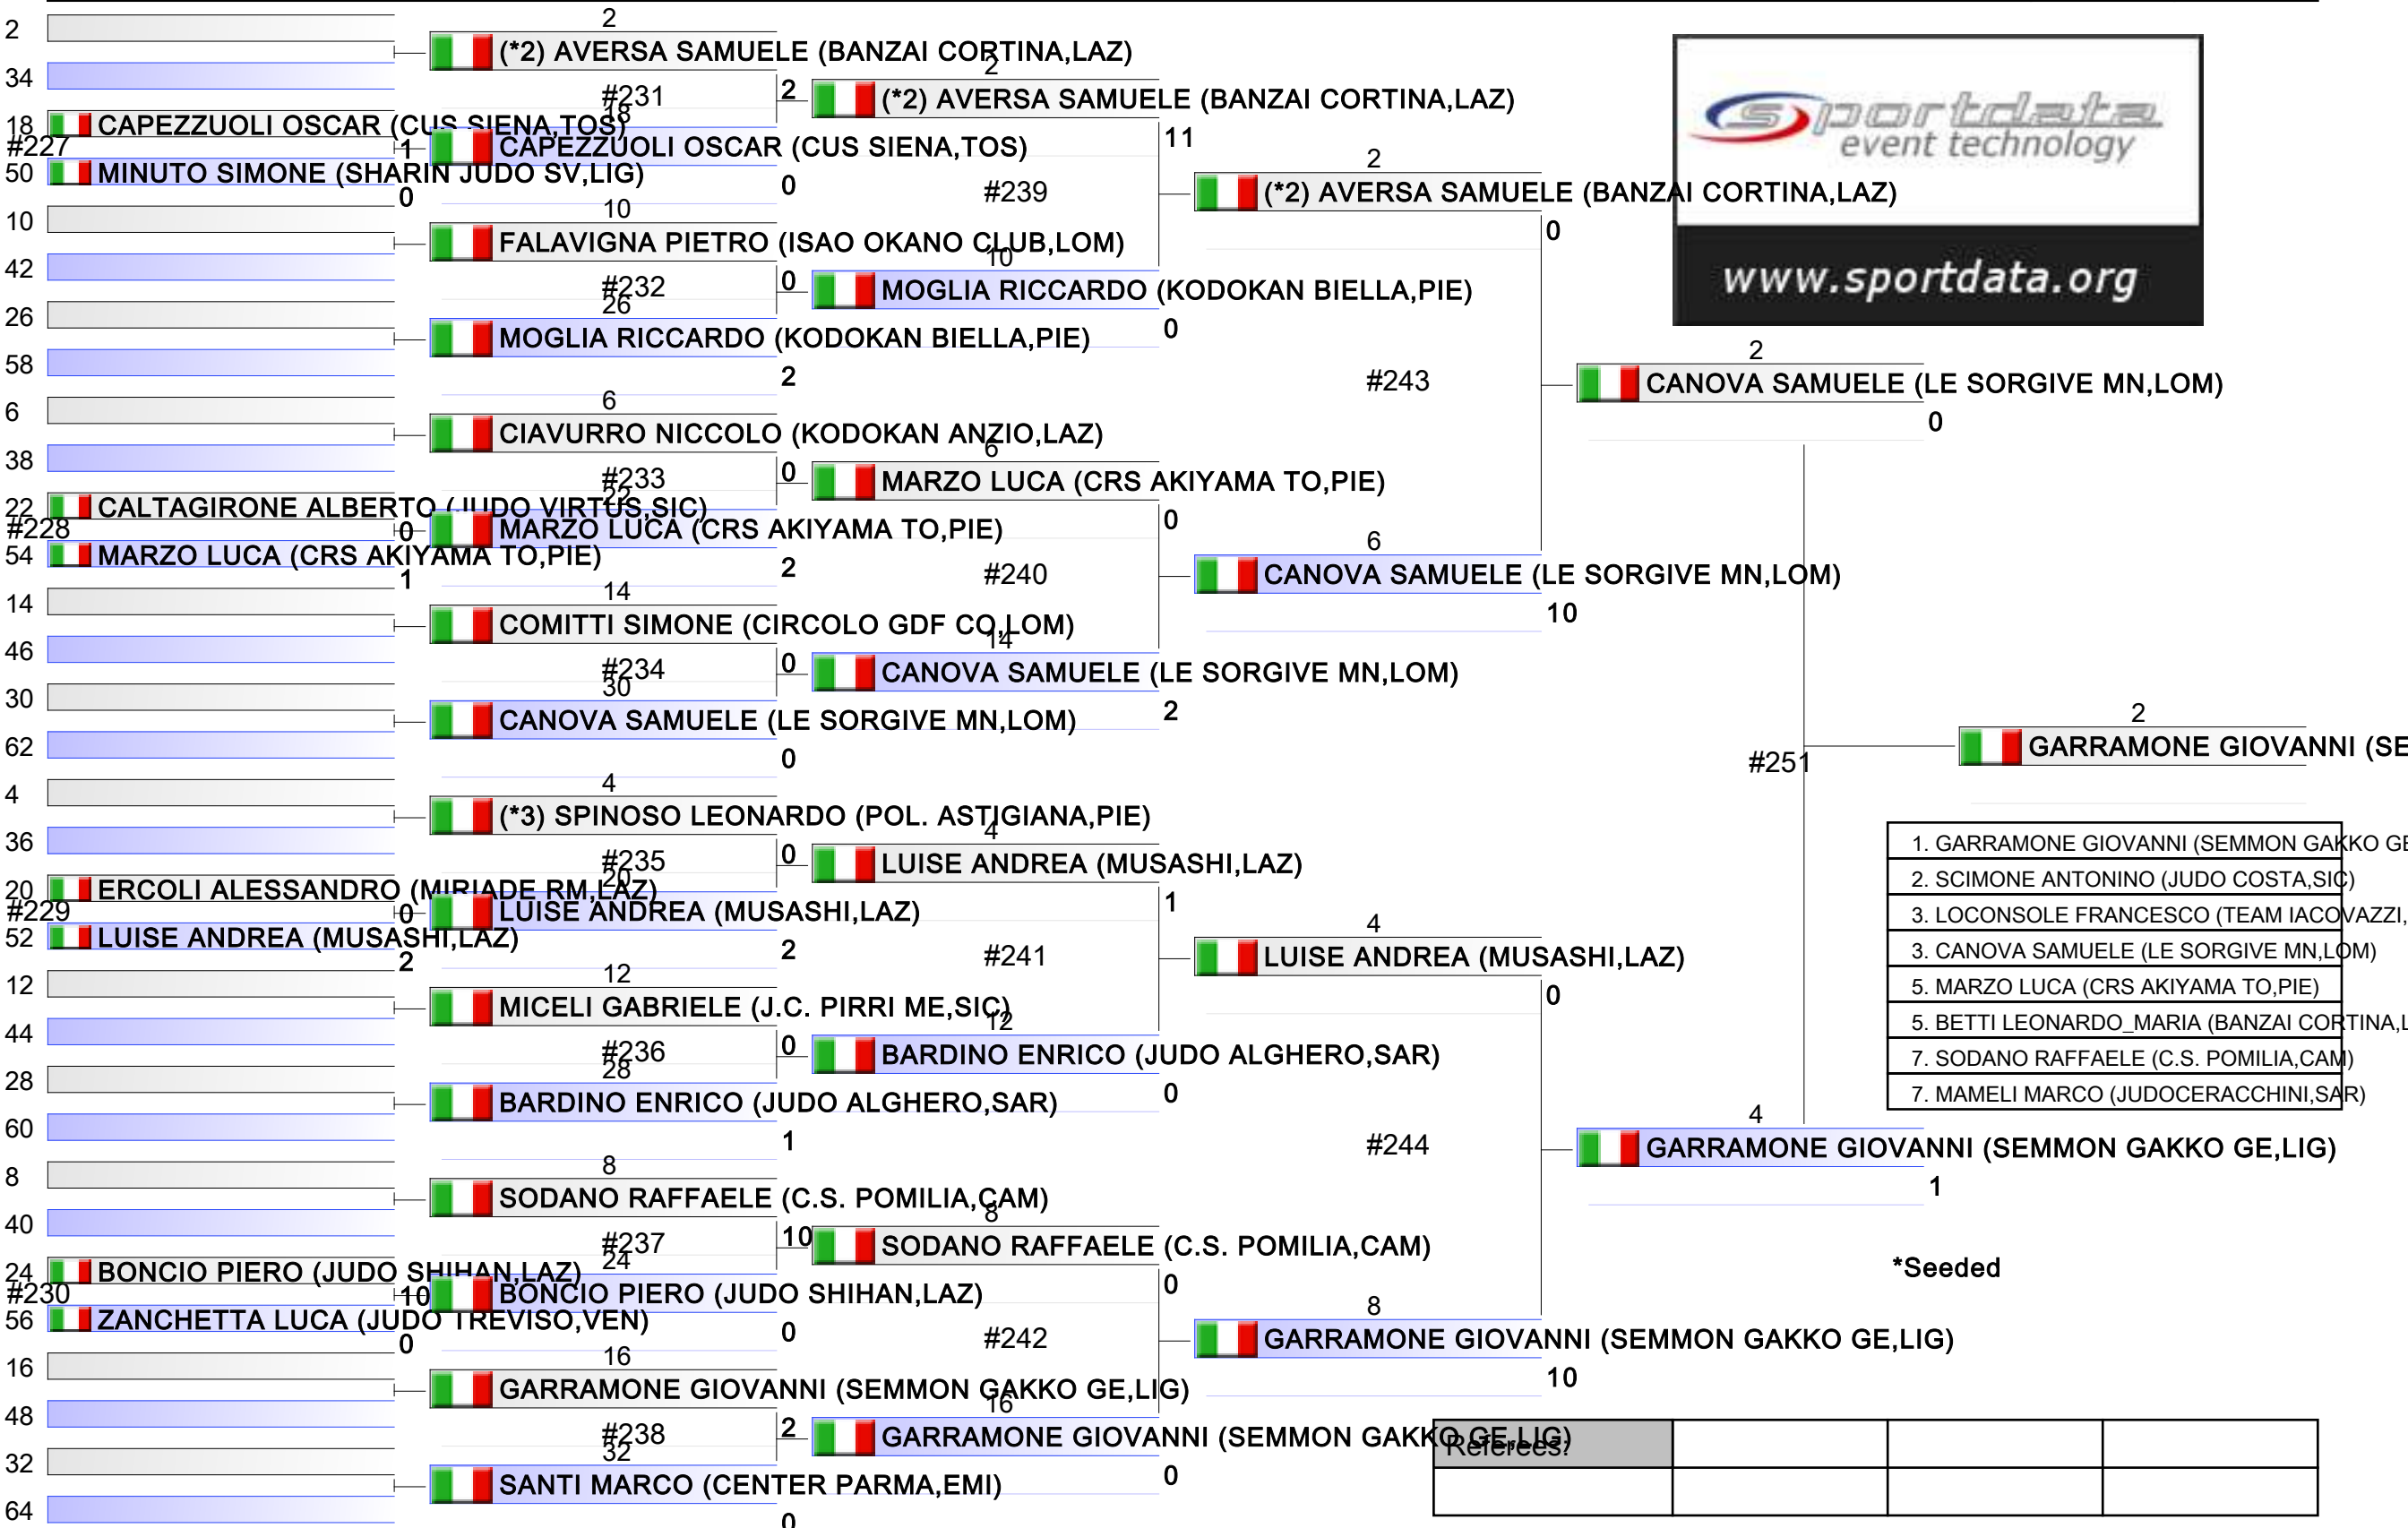

U15 M -50 KG

FINALE CAMPIONATO ITALIANO ESORDIENTI JUDO 2021 M/F, Via dei Sandolini, 79, 00122 Lido di Ostia RM, ITA

Tatami

Pool
2/2

- | | |
|----|---|
| 1. | GARRAMONE GIOVANNI (SEMMON GAKKO GE, LIG) |
| 2. | SCIMONE ANTONINO (JUDO COSTA, SIC) |
| 3. | LOCONSOLE FRANCESCO (TEAM IACOVAZZI, F) |
| 3. | CANOVA SAMUELE (LE SORGIVE MN, LOM) |
| 5. | MARZO LUCA (CRS AKIYAMA TO, PIE) |
| 5. | BETTI LEONARDO_MARIA (BANZAI CORTINA, L) |
| 7. | SODANO RAFFAELE (C.S. POMILIA, CAM) |
| 7. | MAMELI MARCO (JUDOCERACCHINI, SAR) |