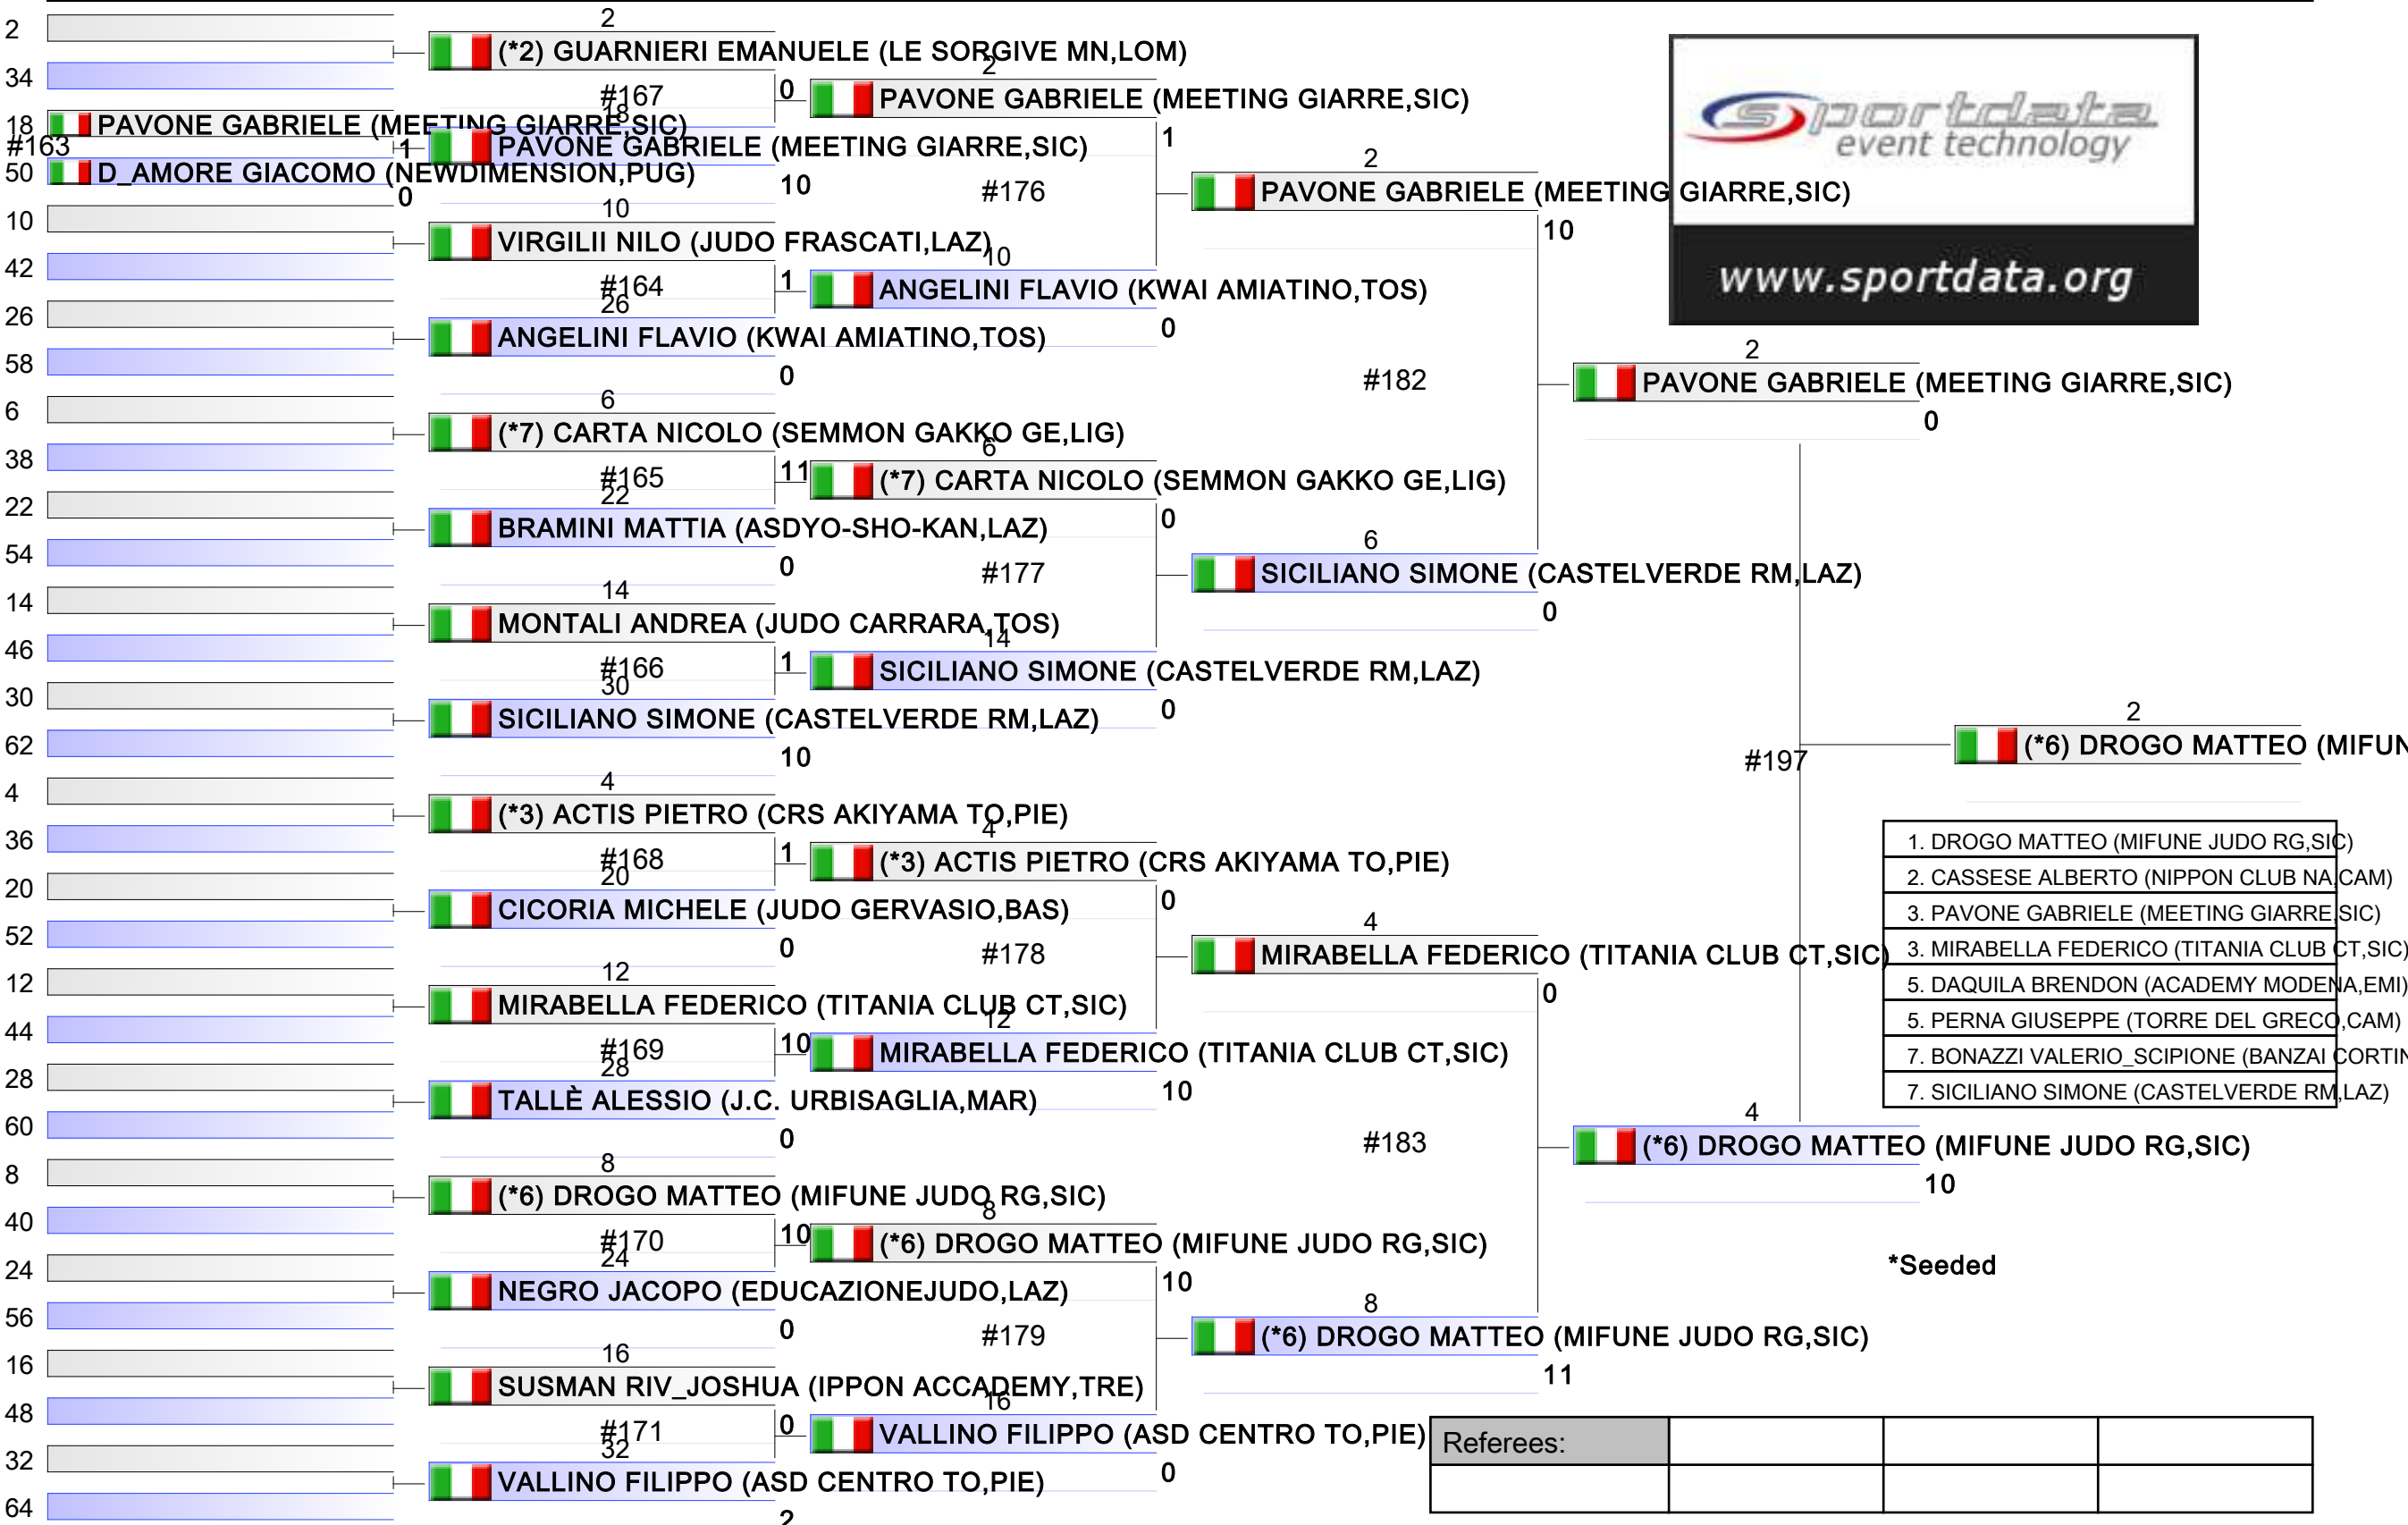

FINALE CAMPIONATO ITALIANO ESORDIENTI JUDO 2021 M/F, Via dei Sandolini, 79, 00122 Lido di Ostia RM, ITA

Tatami

Pool
2/2

Pool winner-U15 M -66 KG

FINALE CAMPIONATO ITALIANO ESORDIENTI JUDO 2021 M/F, Via dei Sandolini, 79, 00122 Lido di Ostia RM, ITA