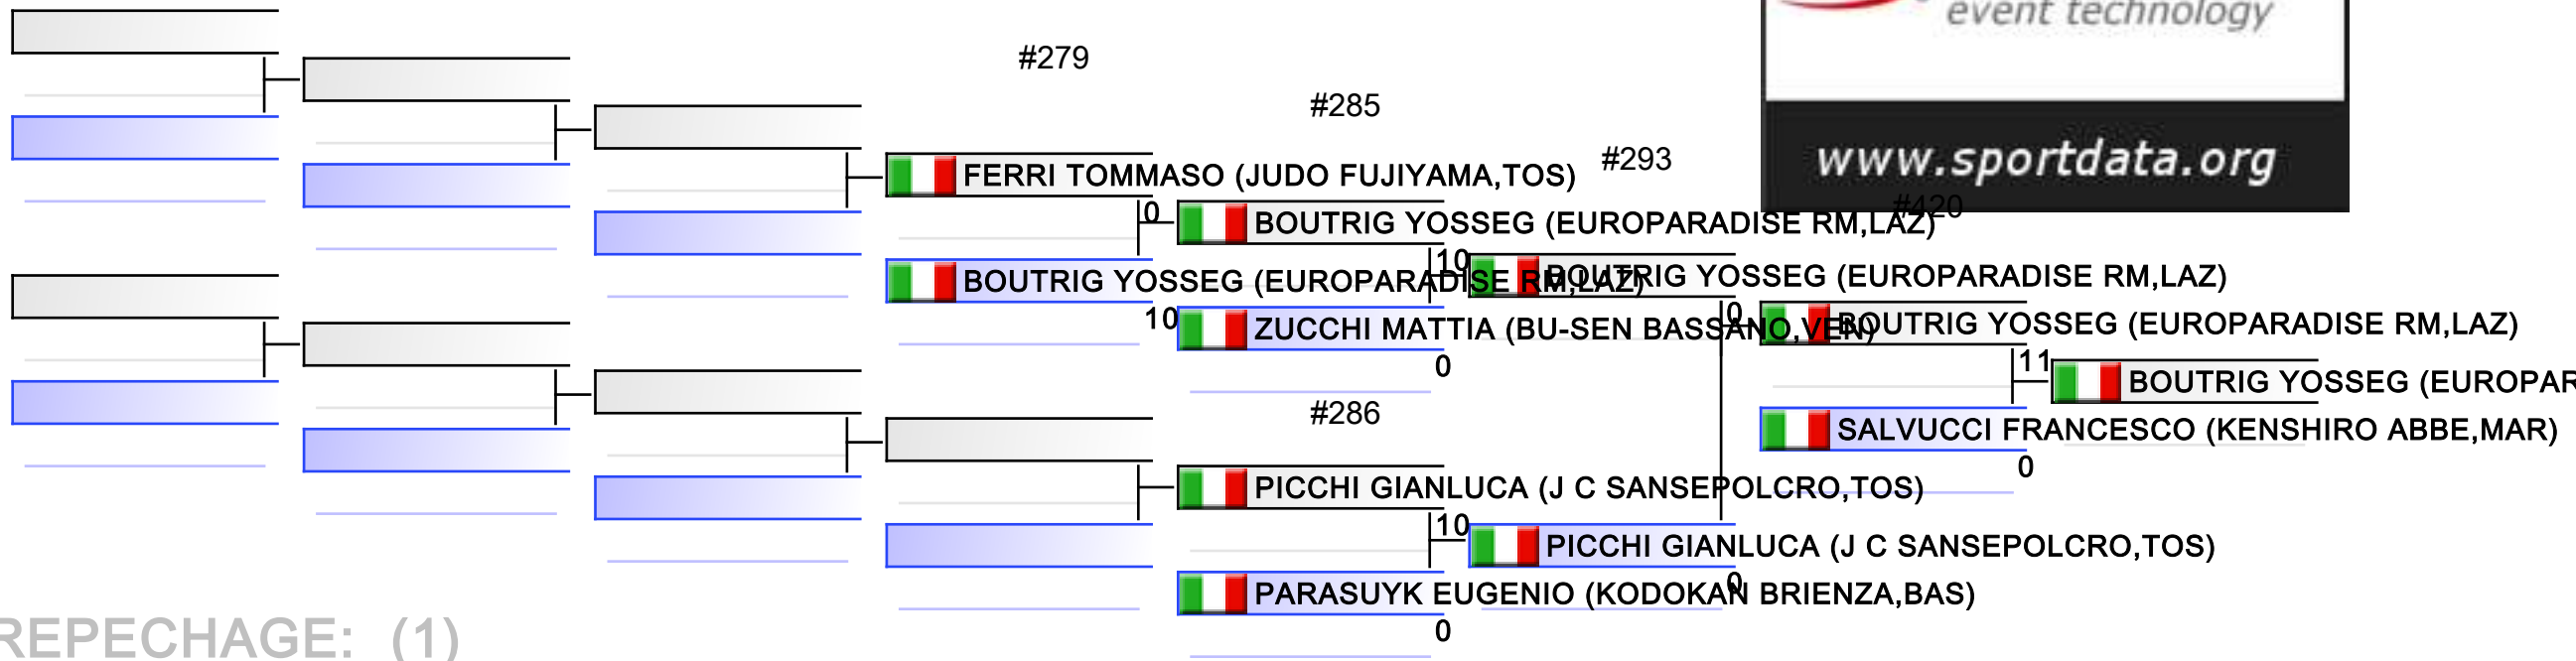

U15 M +81 KG

FINALE CAMPIONATO ITALIANO ESORDIENTI JUDO 2021 M/F

Tatami

Pool

1

(c)sportdata GmbH & Co KG 2000-2021(2021-11-13 20:52) v 9.8.8 build 3 (2021-11-04) License: Online_Event_ID-495_FINALCAMPIONATOITALIANOESORDIENTIJUDO2021MF (expire 2021-11-27)