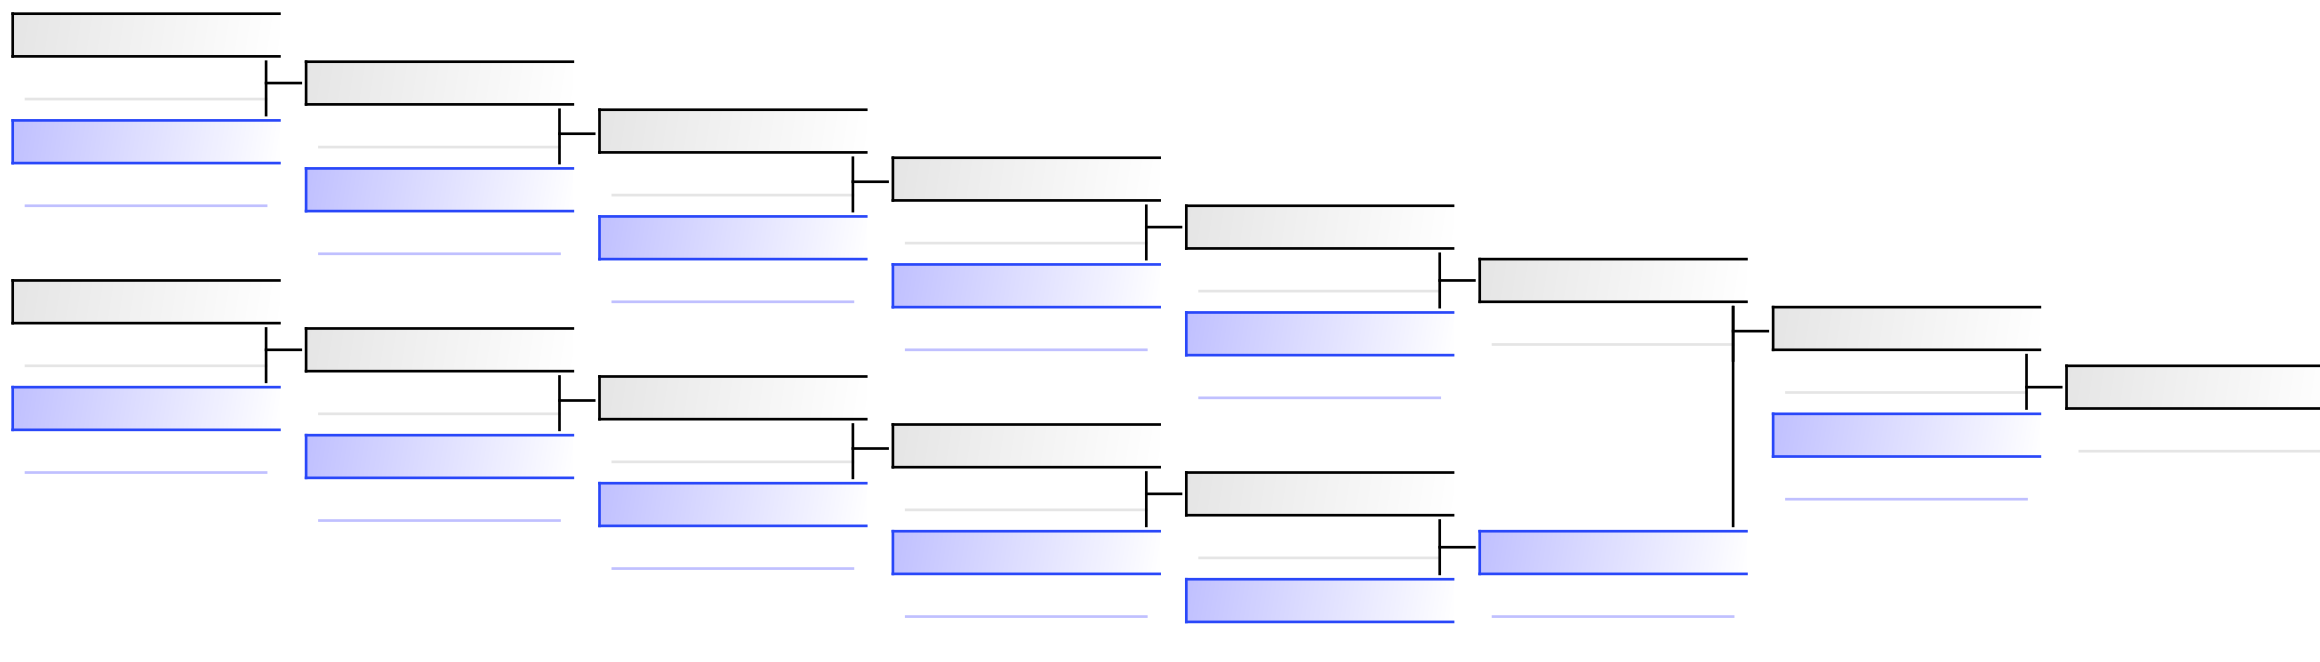

U15 M -60 KG

FINALE CAMPIONATO ITALIANO ESORDIENTI JUDO 2021 M/F

Tatami

Pool

(c)sportdata GmbH & Co KG 2000-2021(2021-11-13 20:52) v 9.8.8 build 3 (2021-11-04) License: Online_Event_ID-495_FINALCAMPIONATOITALIANOESORDIENTIJUDO2021MF (expire 2021-11-27)

REPECHAGE: (1)

Referees: