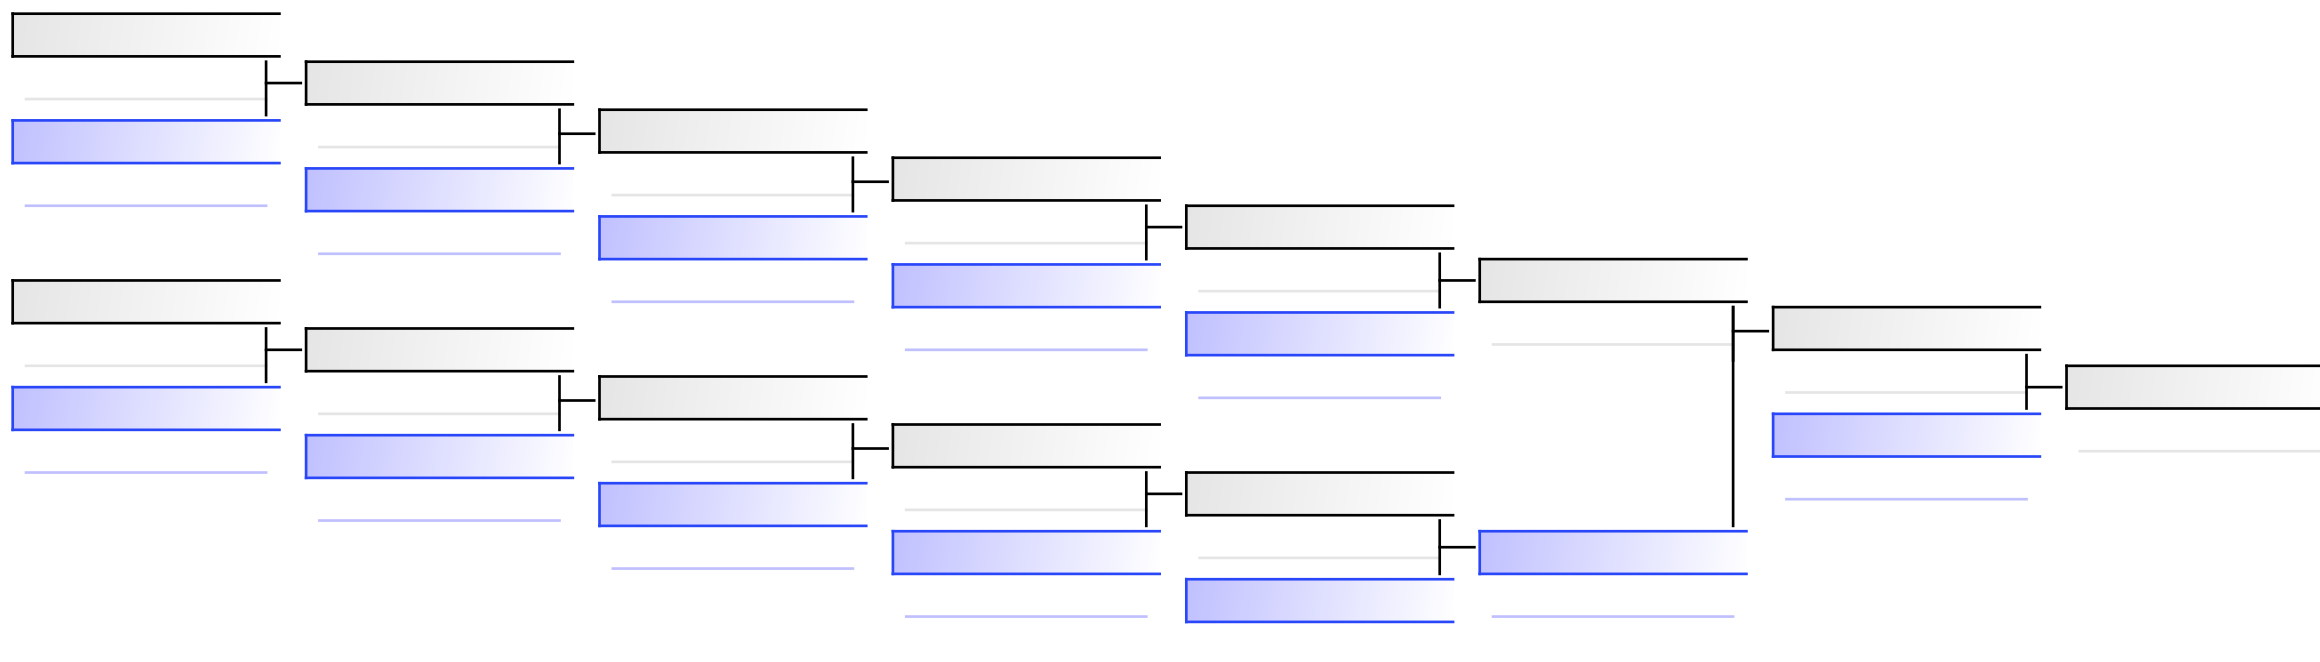

U15 M -60 KG

FINALE CAMPIONATO ITALIANO ESORDIENTI JUDO 2021 M/F

Tatami

Pool
2

(c)sportdata GmbH & Co KG 2000-2021(2021-11-13 20:52) v 9.8.8 build 3 (2021-11-04) License: Online_Event_ID-495_FINALCAMPIONATOITALIANOESORDIENTIJUDO2021MF (expire 2021-11-27)

REPECHAGE: (2)

Referees: