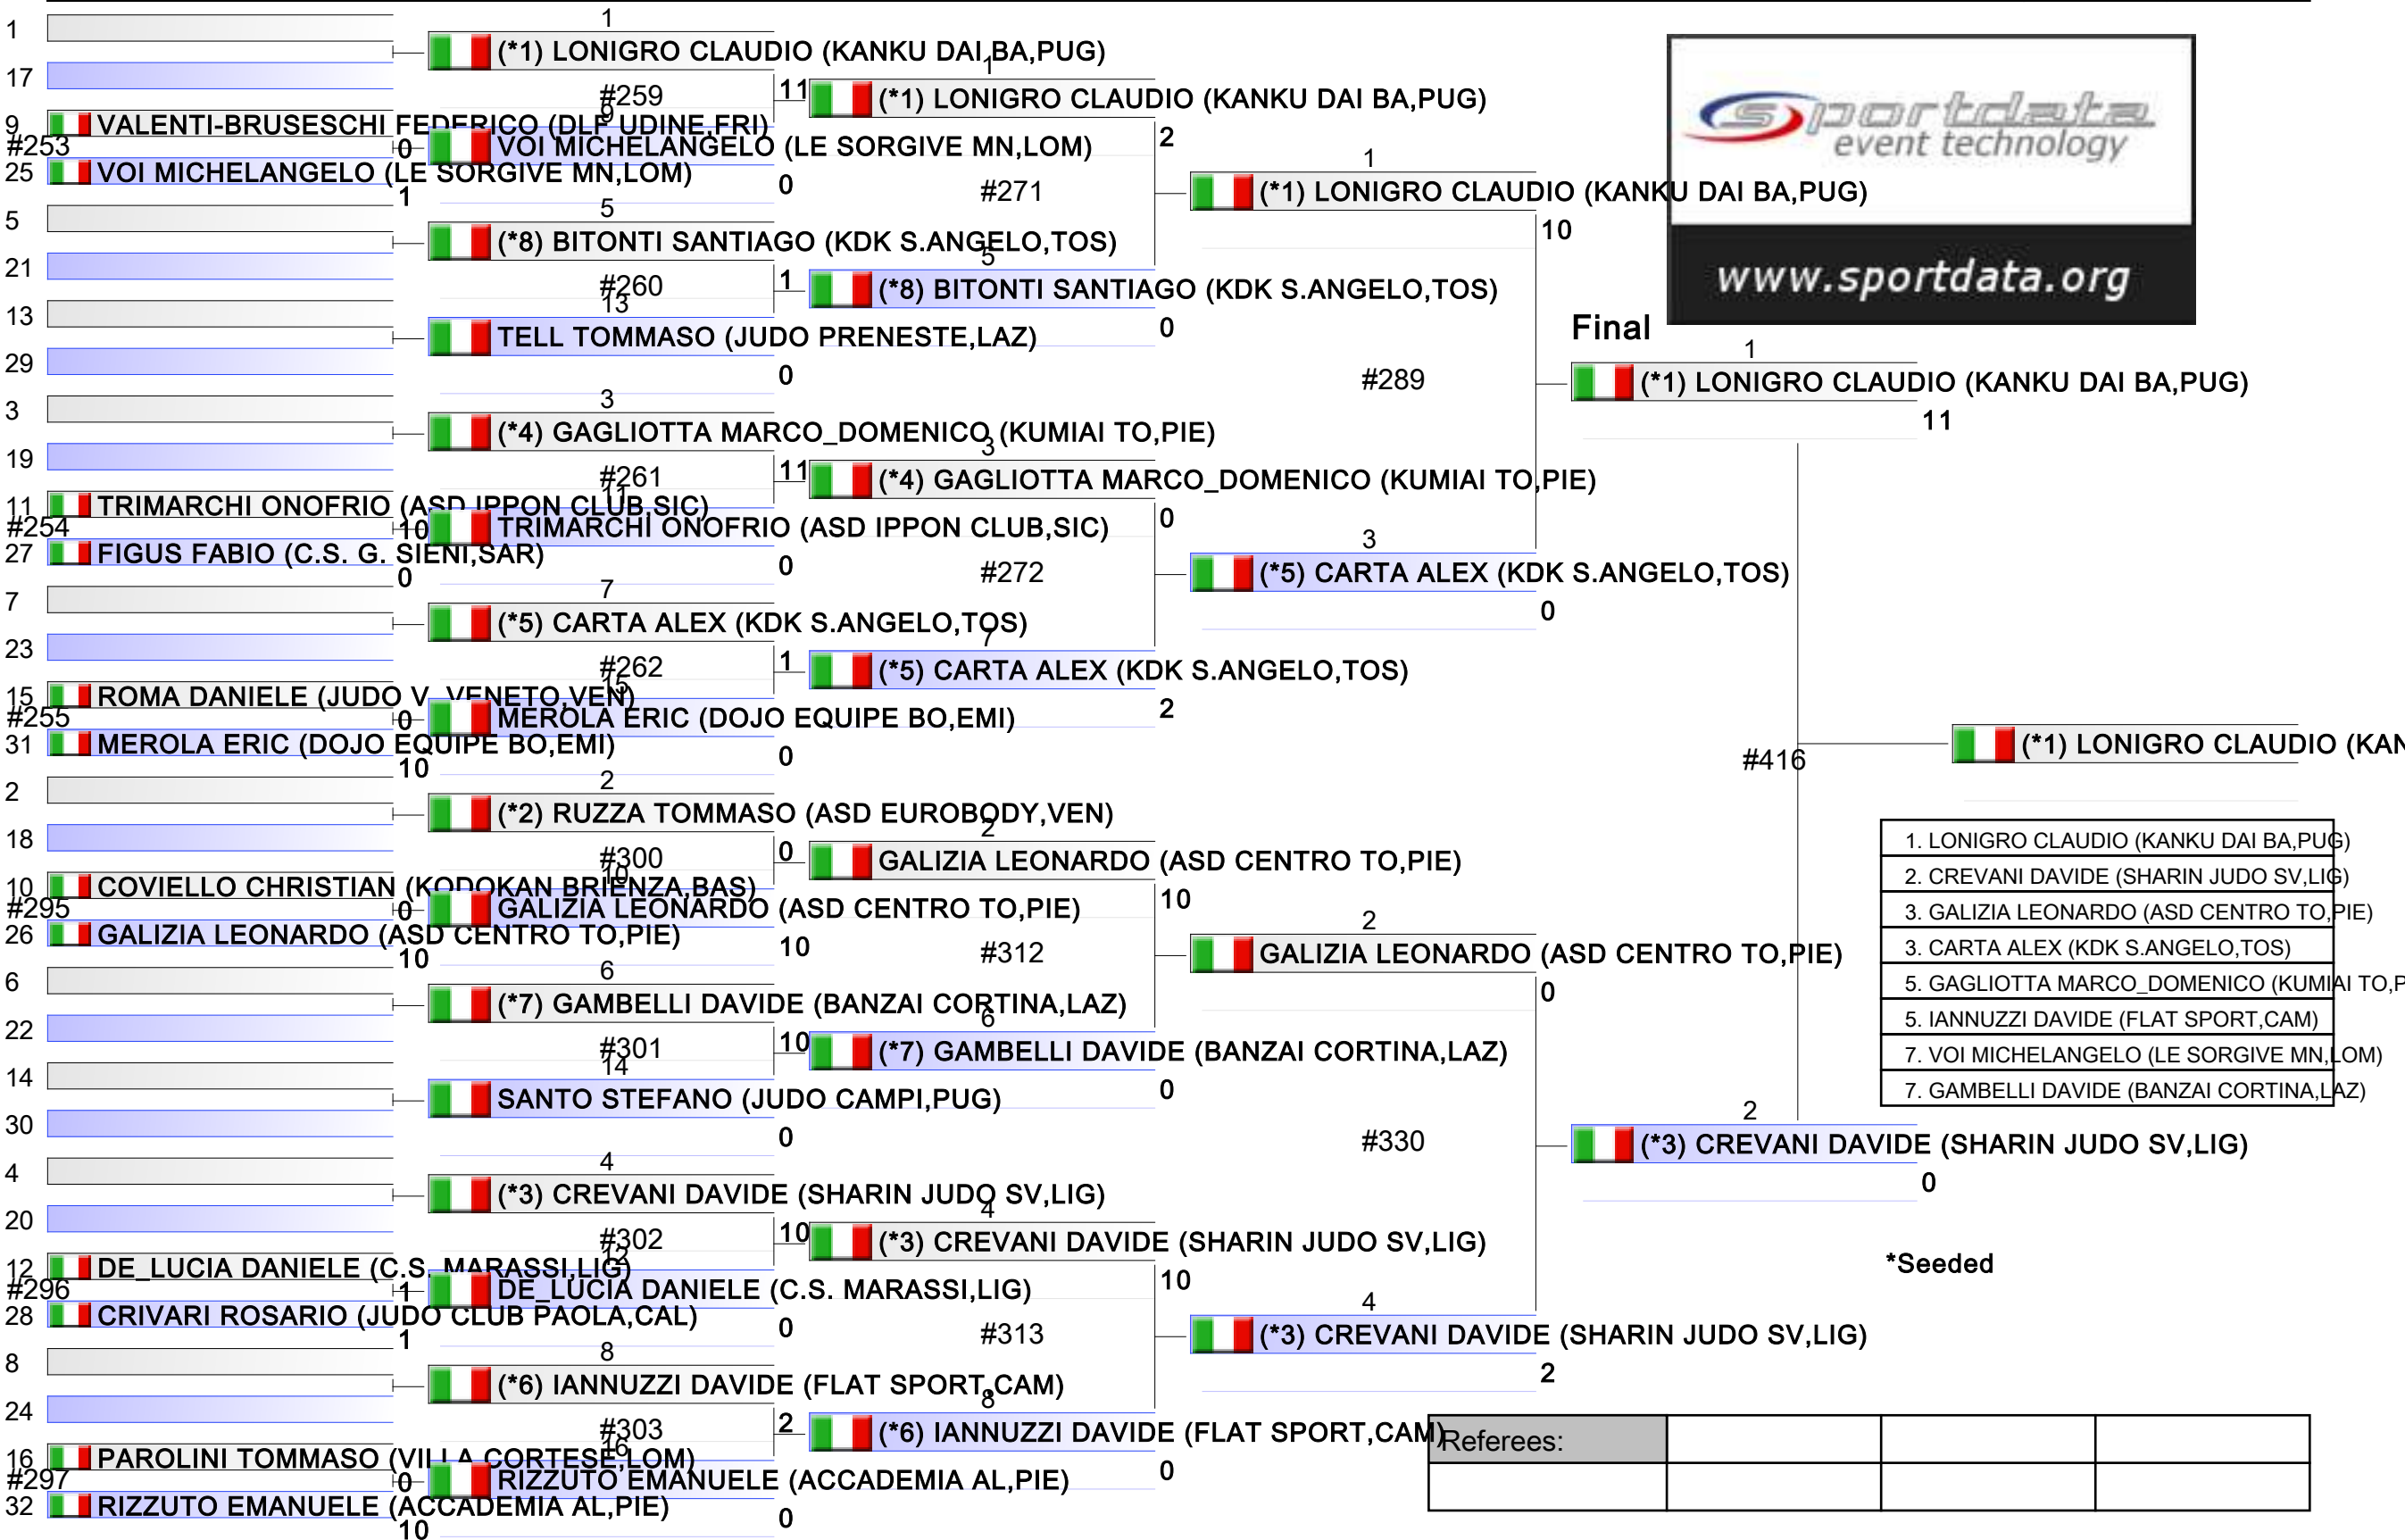

REPECHAGE: (1,2)

Referees:							
-----------	--	--	--	--	--	--	--

U15 M -73 KG

FINALE CAMPIONATO ITALIANO ESORDIENTI JUDO 2021 M/F, Via dei Sandolini, 79, 00122 Lido di Ostia RM, ITA

Tatami

Pool
1/1

Referees:			