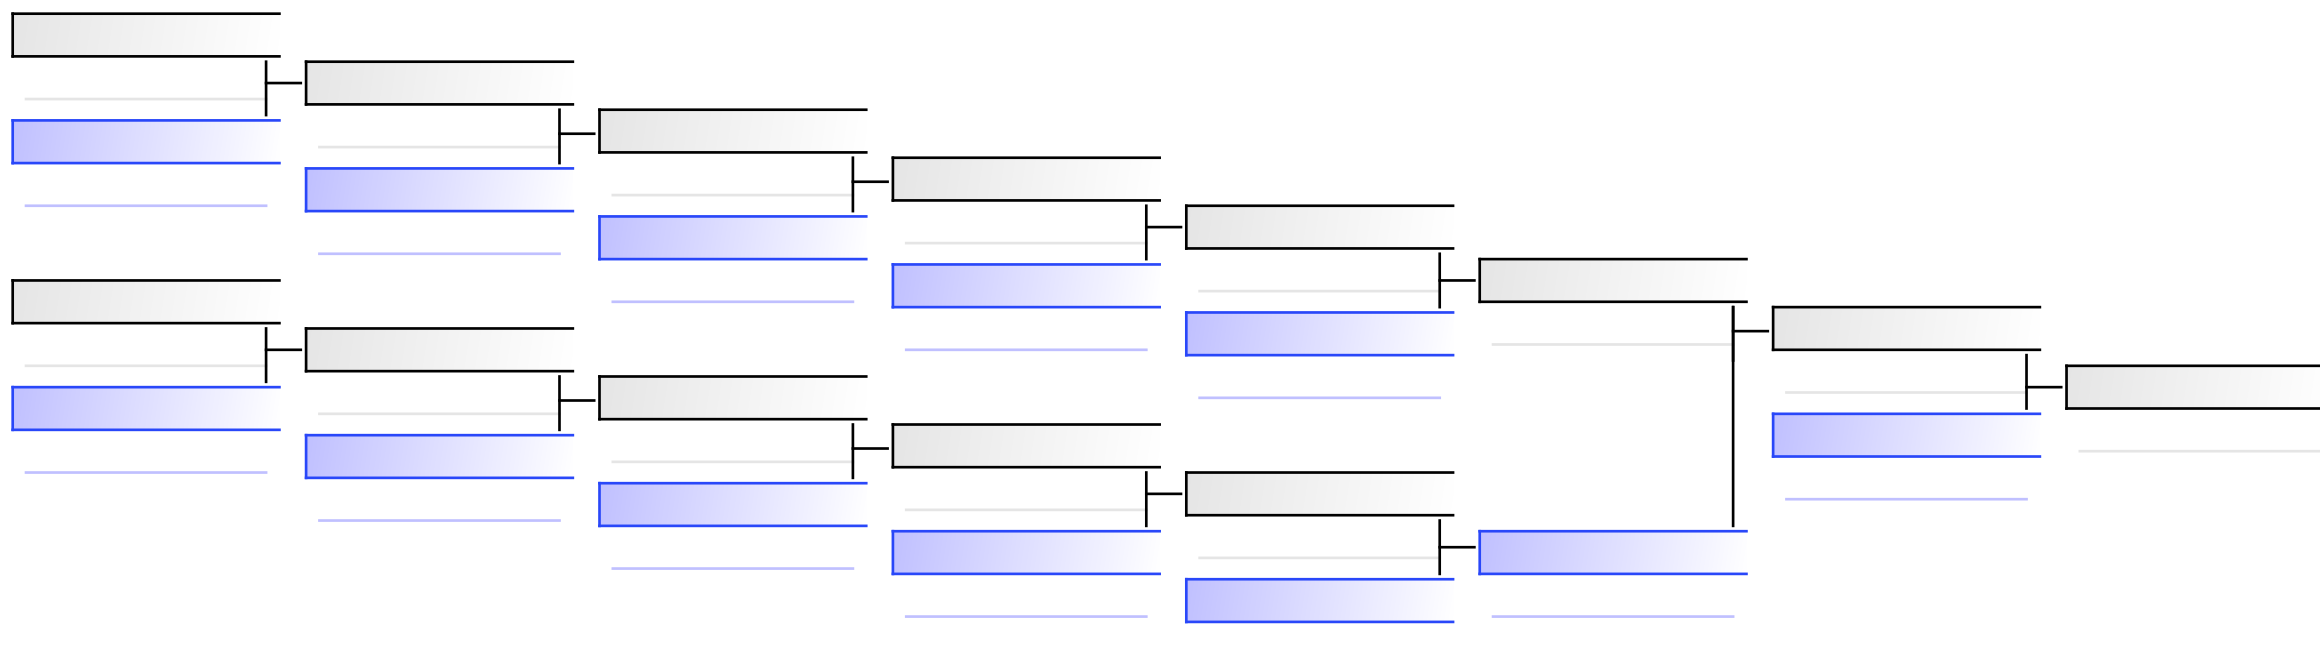

U15 M -50 KG

FINALE CAMPIONATO ITALIANO ESORDIENTI JUDO 2021 M/F

Tatami

Pool
1

(c)sportdata GmbH & Co KG 2000-2021(2021-11-13 20:52) v 9.8.8 build 3 (2021-11-04) License: Online_Event_ID-495_FINALCAMPIONATOITALIANOESORDIENTIJUDO2021MF (expire 2021-11-27)

REPECHAGE: (1)

Referees: