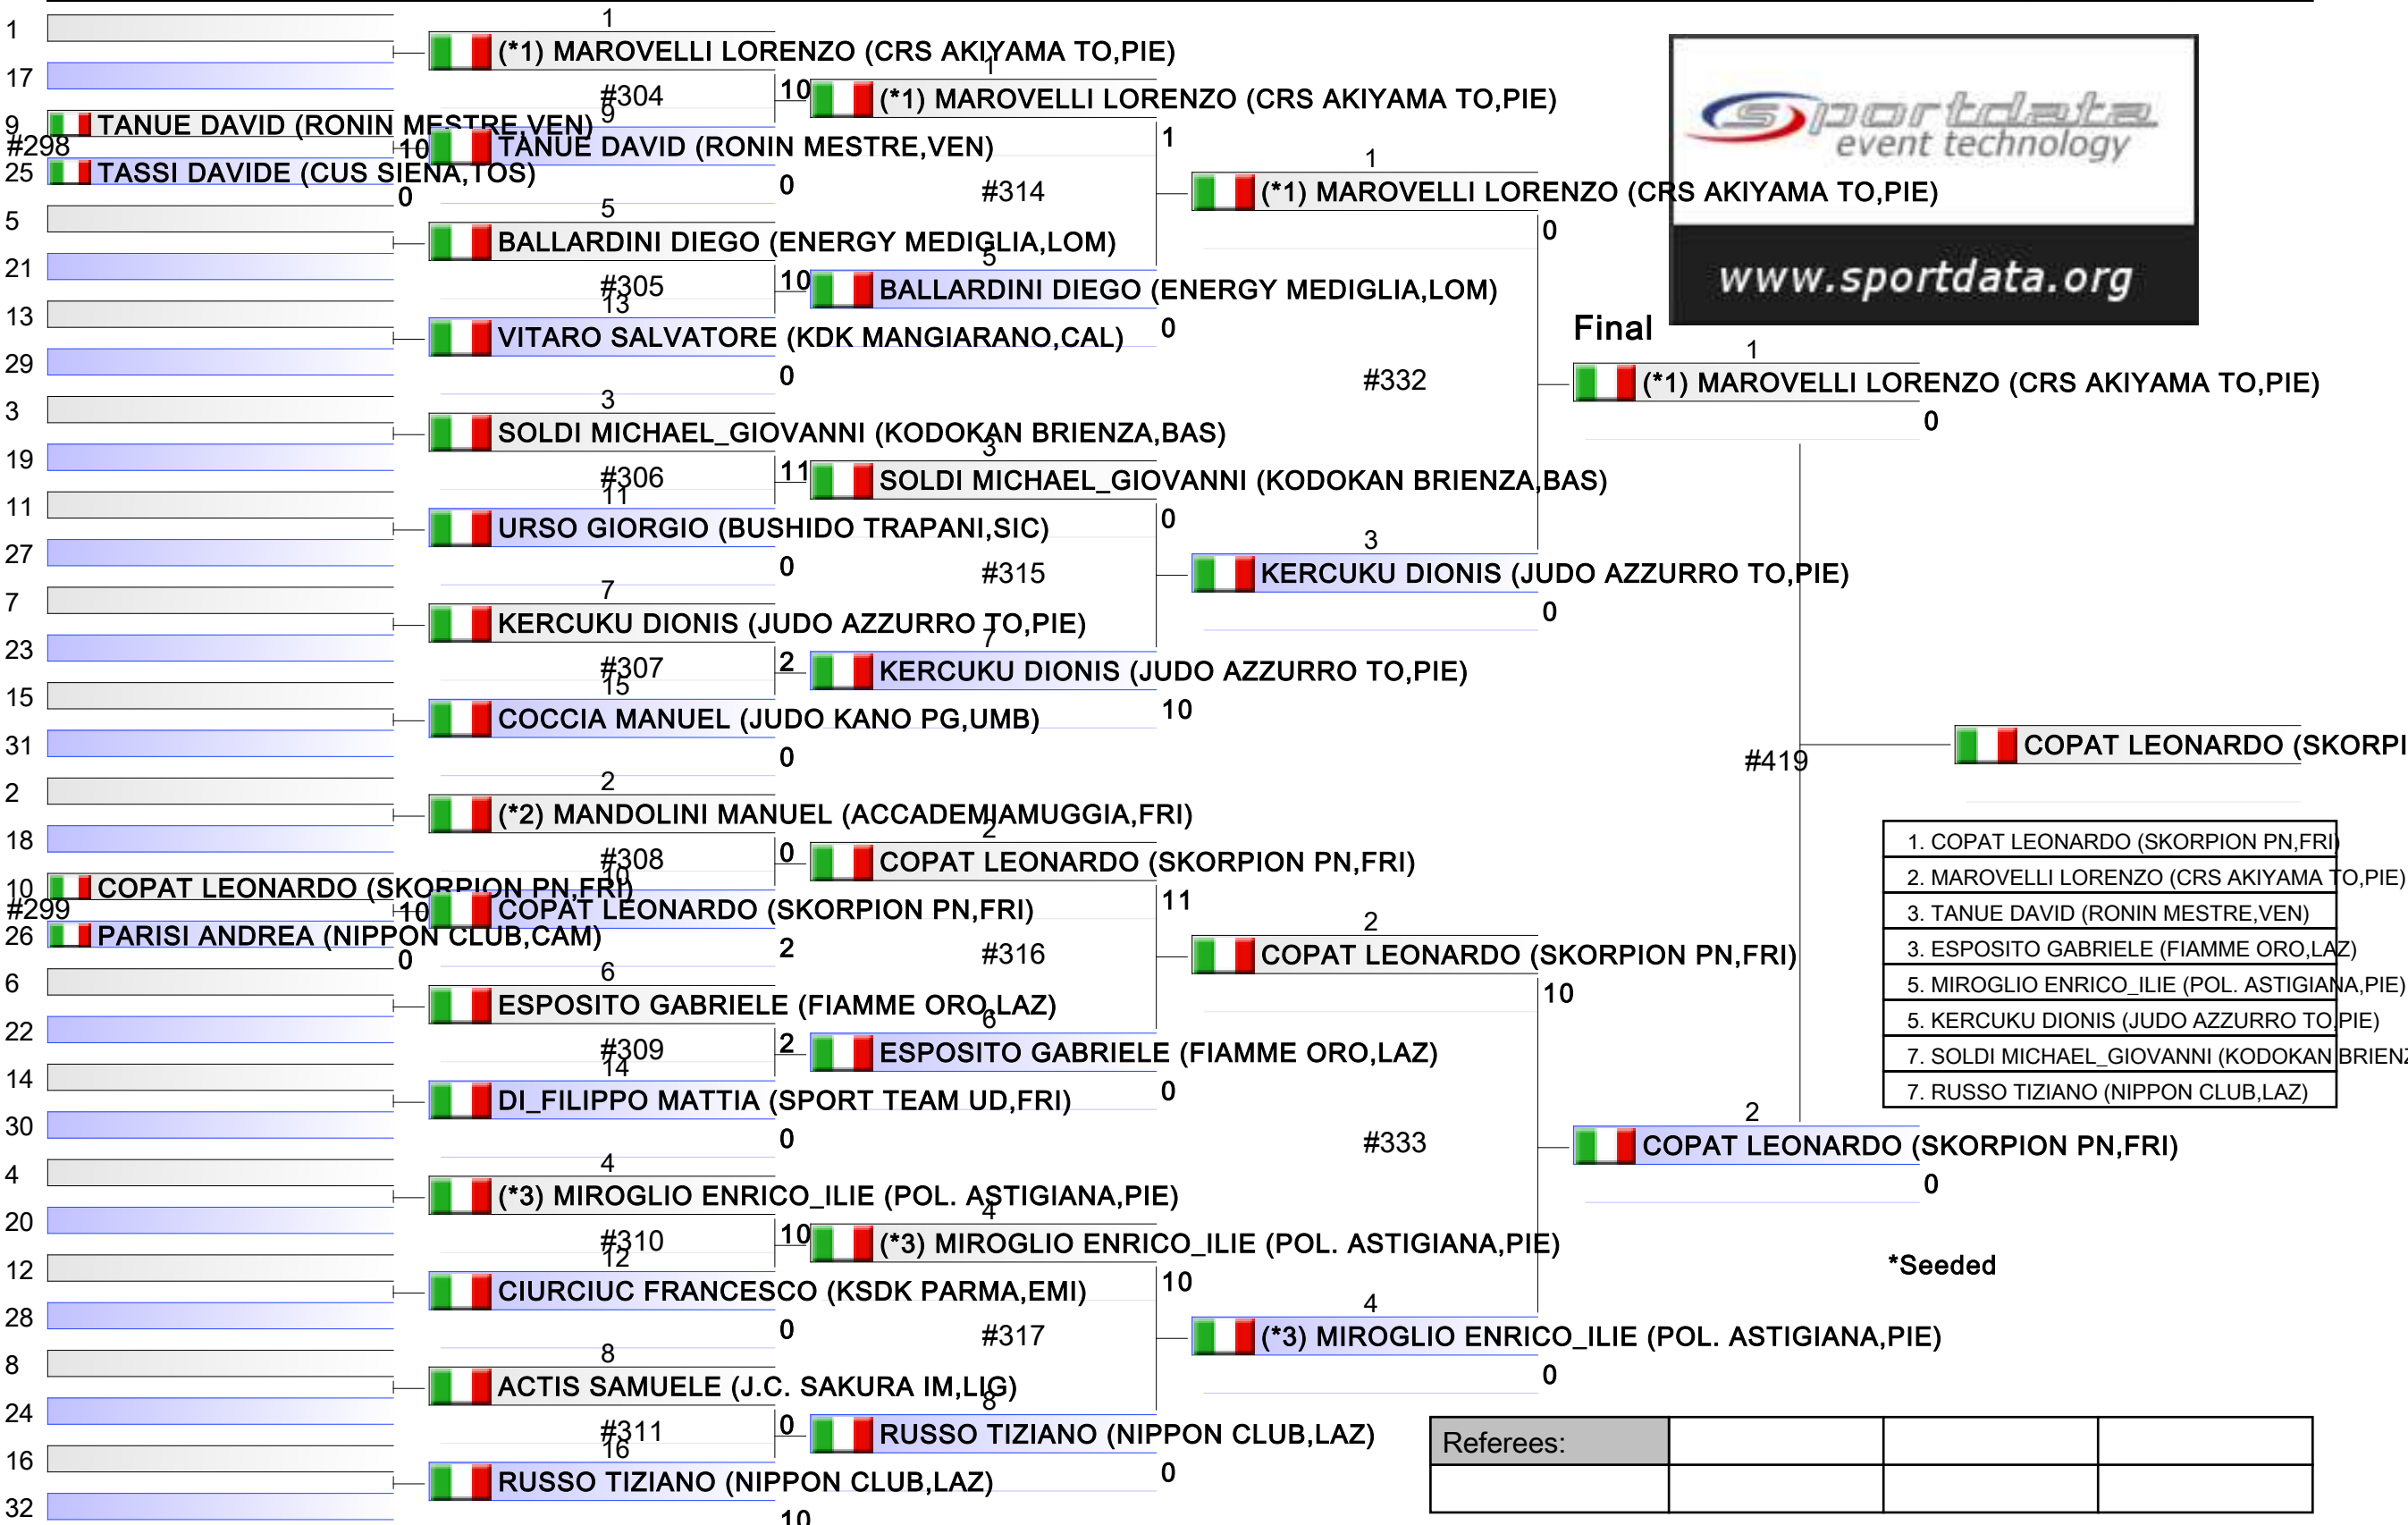

REPECHAGE: (1)

Referees:							
-----------	--	--	--	--	--	--	--

U15 M -81 KG

FINALE CAMPIONATO ITALIANO ESORDIENTI JUDO 2021 M/F, Via dei Sandolini, 79, 00122 Lido di Ostia RM, ITA

Tatami

Pool
1/1

Referees:			