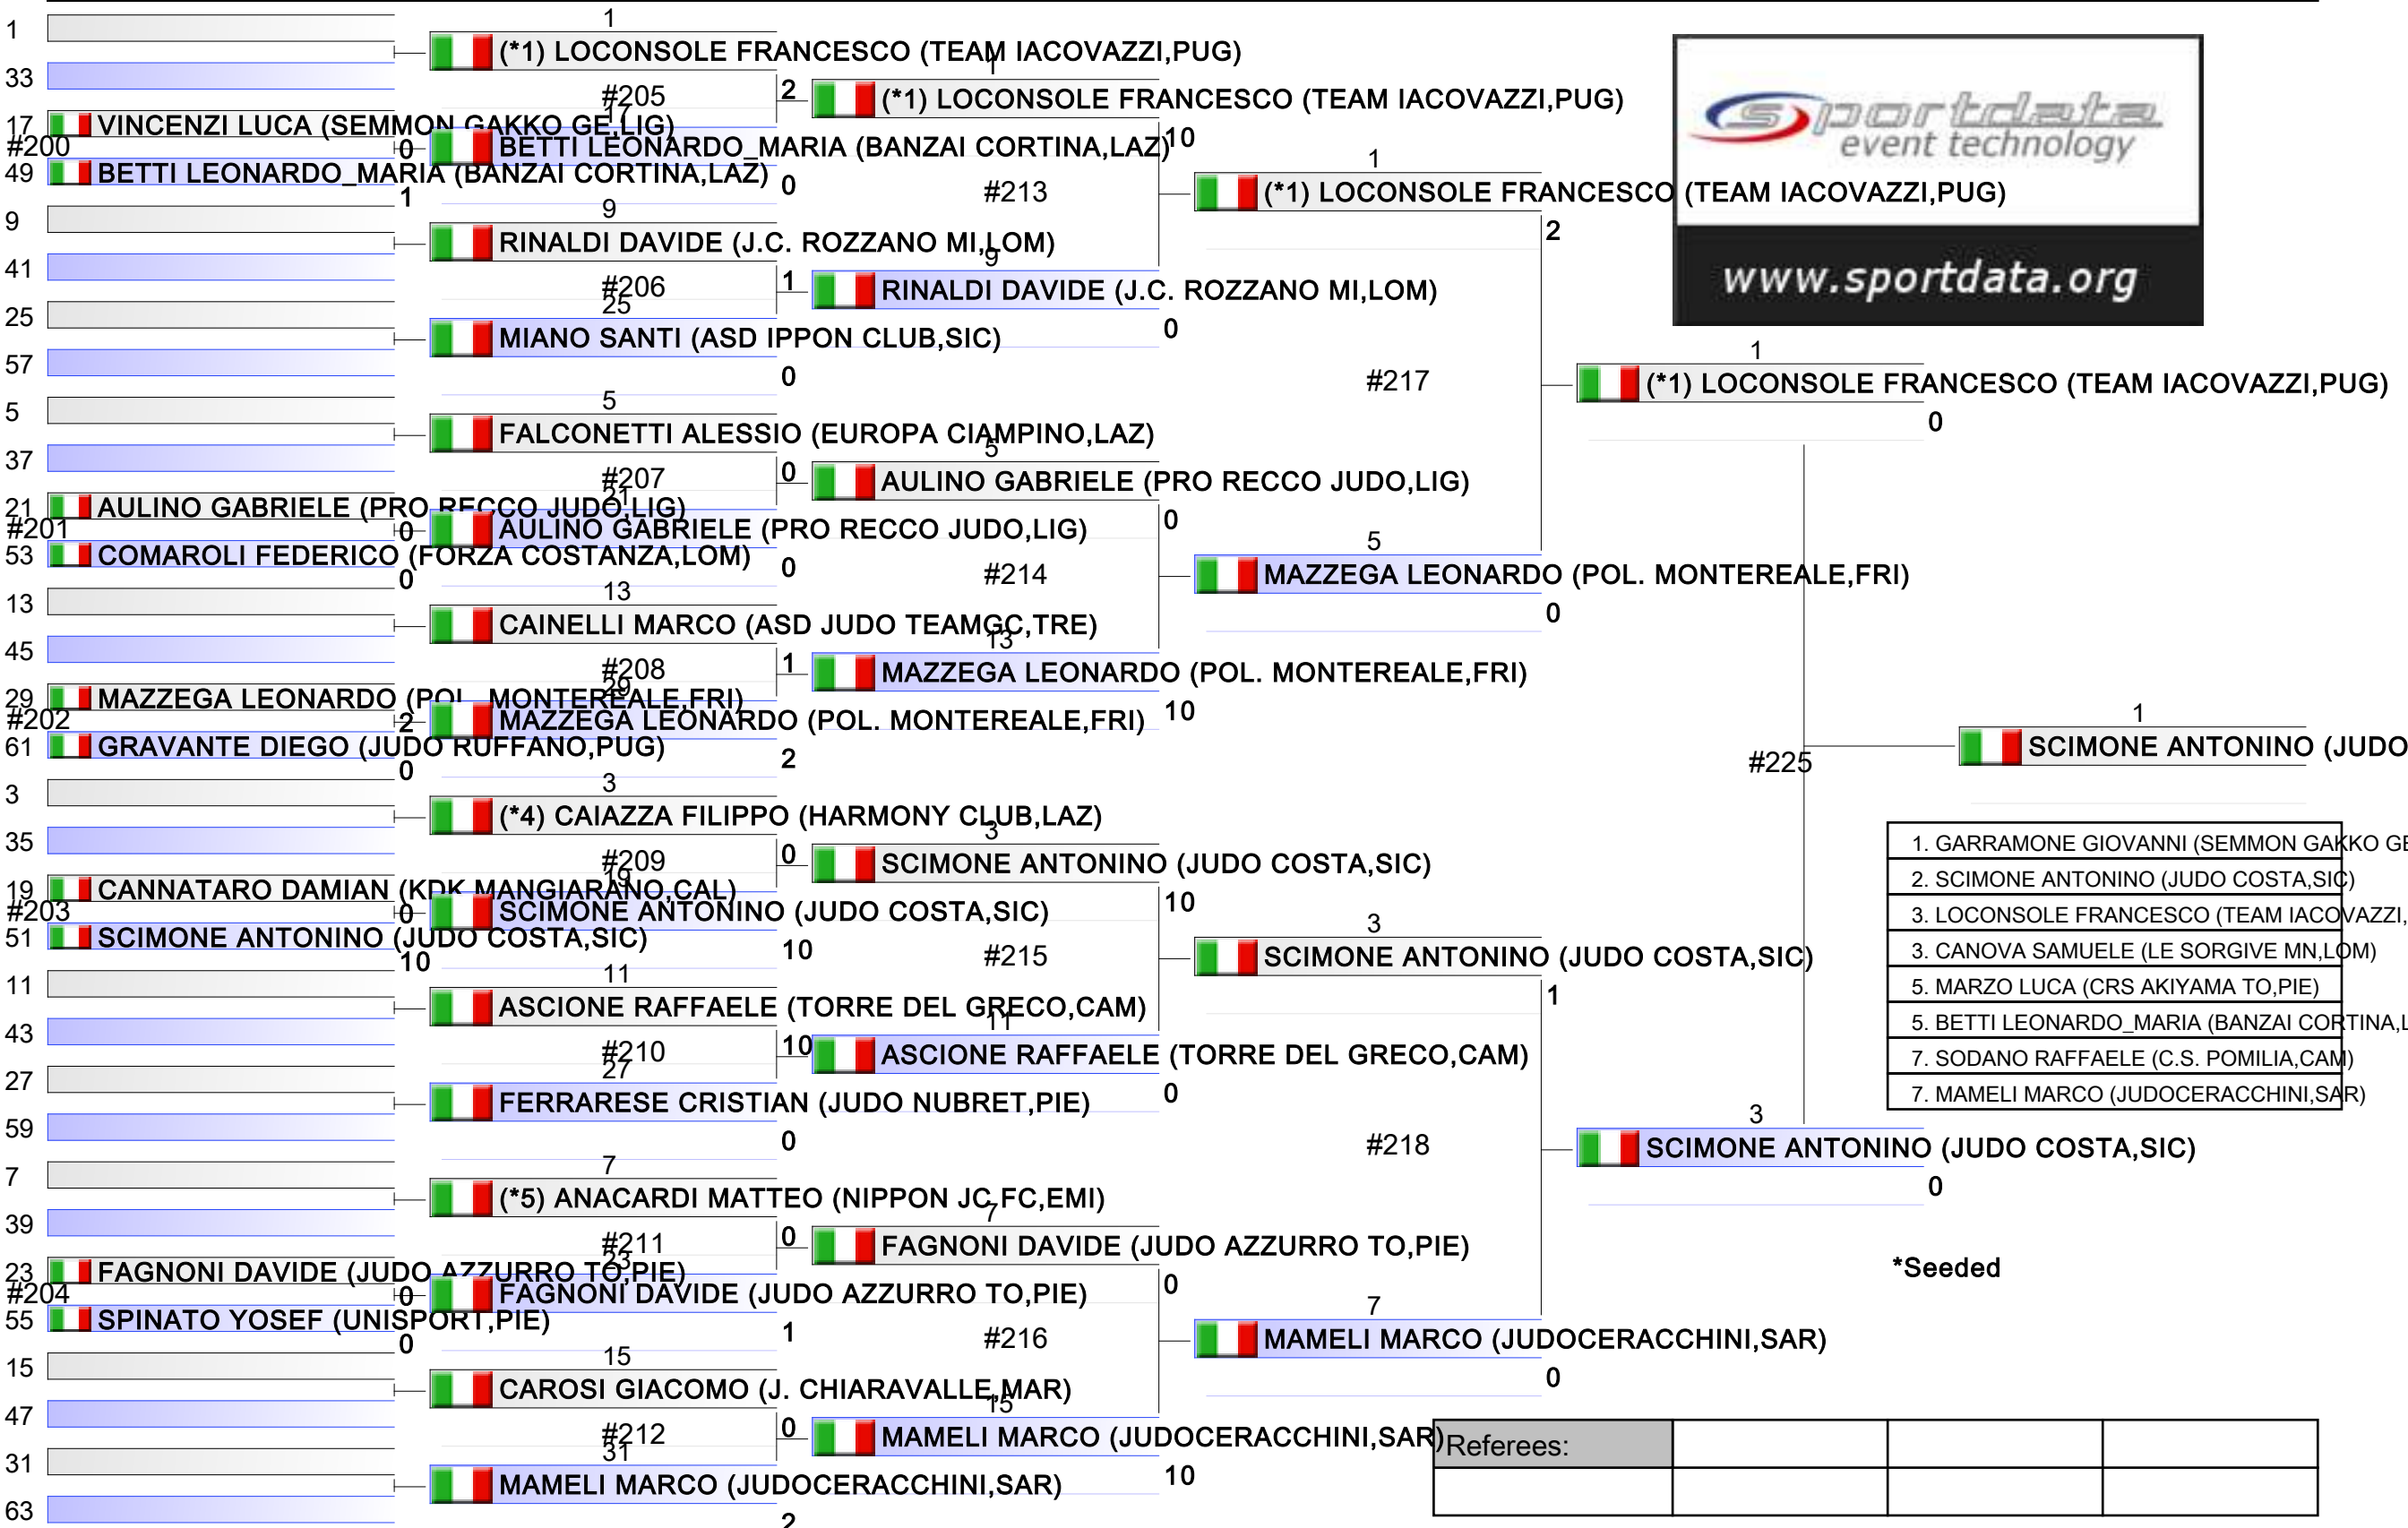

U15 M -50 KG

FINALE CAMPIONATO ITALIANO ESORDIENTI JUDO 2021 M/F, Via dei Sandolini, 79, 00122 Lido di Ostia RM, ITA

Tatami

Pool
1/2

Referees: