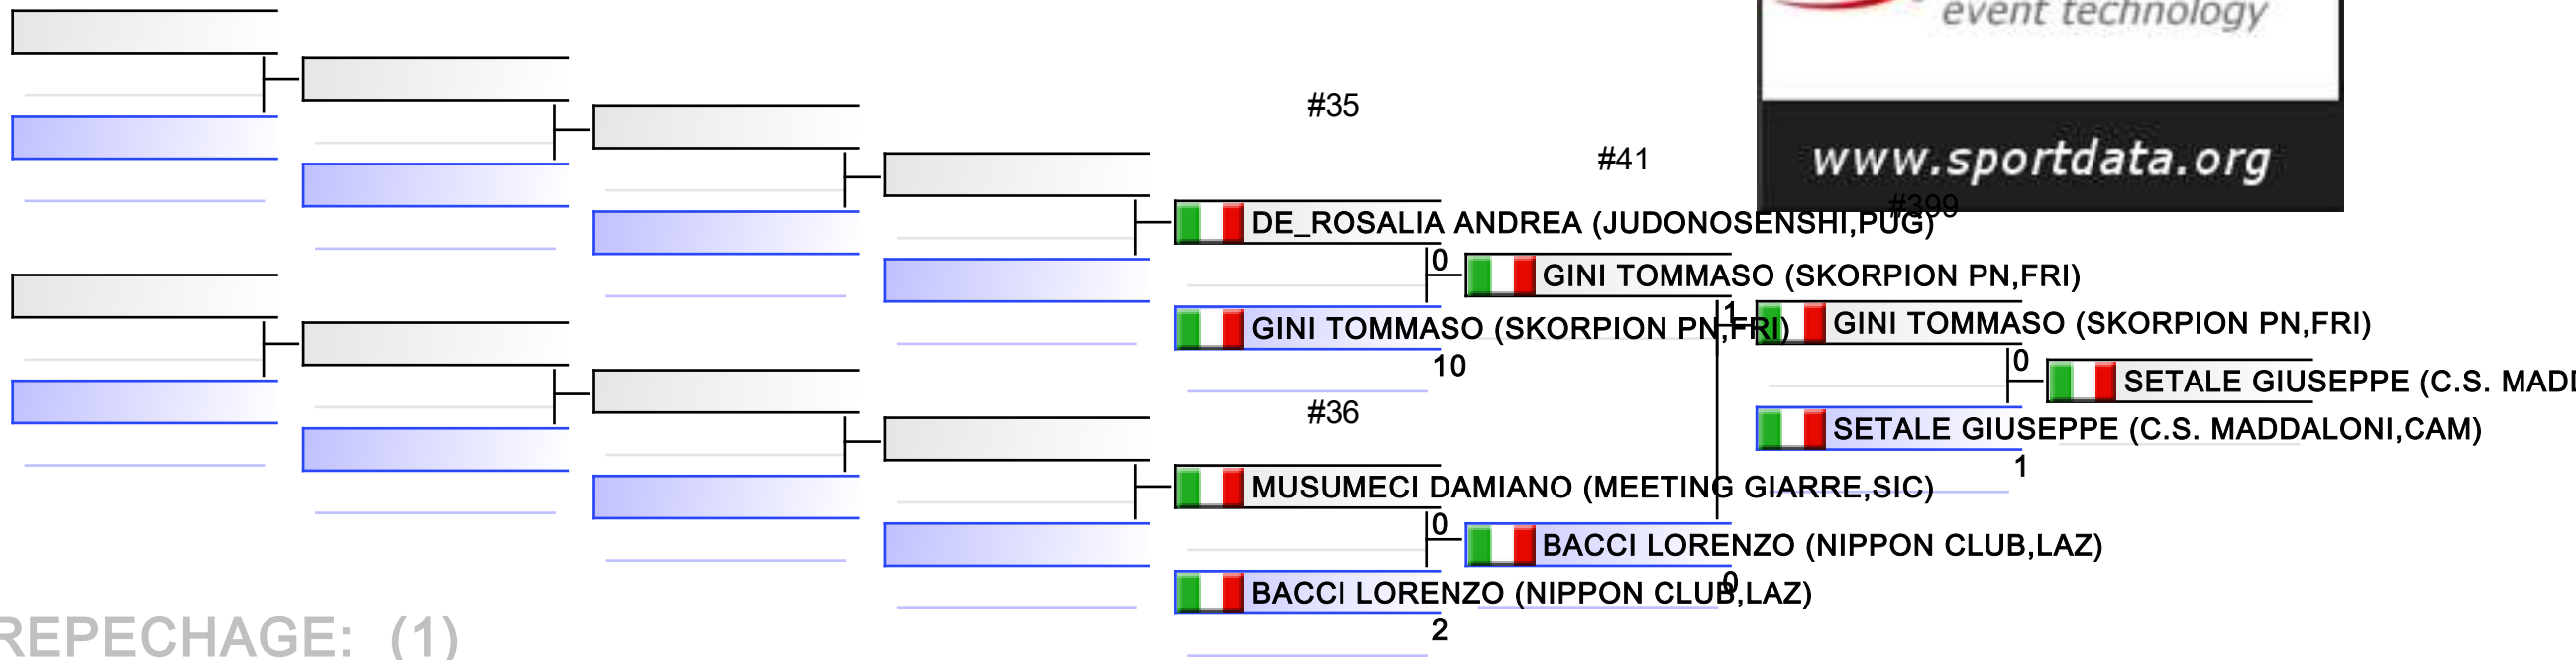

U15 M -38 KG

FINALE CAMPIONATO ITALIANO ESORDIENTI JUDO 2021 M/F

Tatami

Pool

(c)sportdata GmbH & Co KG 2000-2021(2021-11-13 20:52) v 9.8.8 build 3 (2021-11-04) License: Online_Event_ID-495_FINALCAMPIONATOITALIANOESORDIENTIJUDO2021MF (expire 2021-11-27)

REPECHAGE: (1)