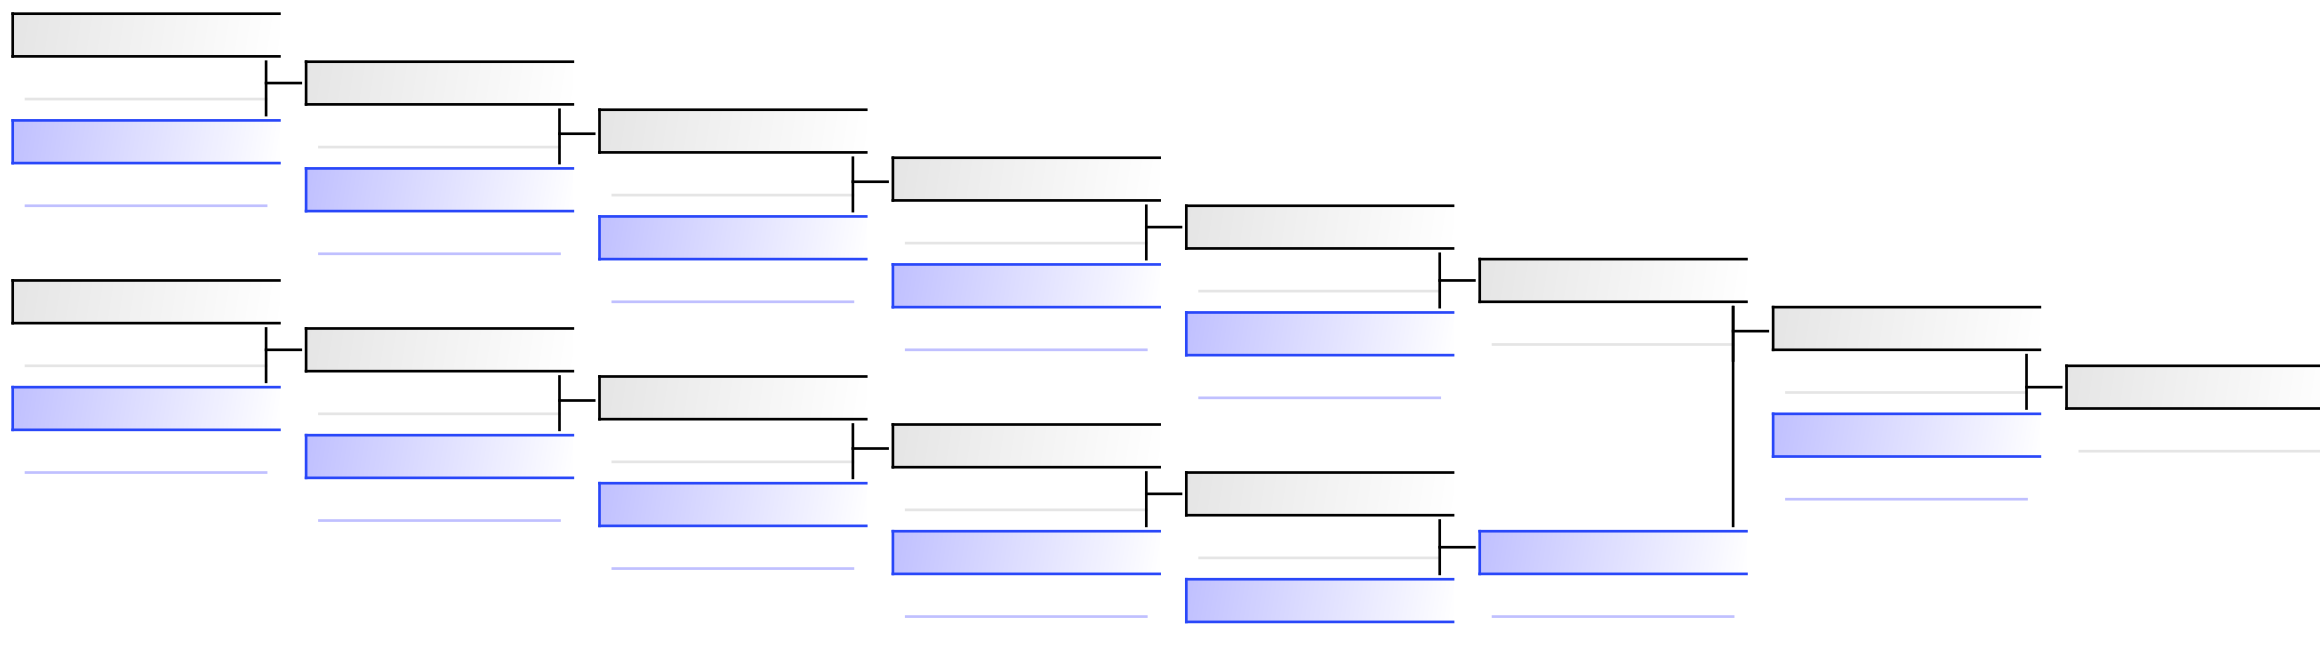

U15 M -55 KG

FINALE CAMPIONATO ITALIANO ESORDIENTI JUDO 2021 M/F

Tatami

Pool
2

(c)sportdata GmbH & Co KG 2000-2021(2021-11-13 20:52) v 9.8.8 build 3 (2021-11-04) License: Online_Event_ID-495_FINALCAMPIONATOITALIANOESORDIENTIJUDO2021MF (expire 2021-11-27)

REPECHAGE: (2)

Referees: