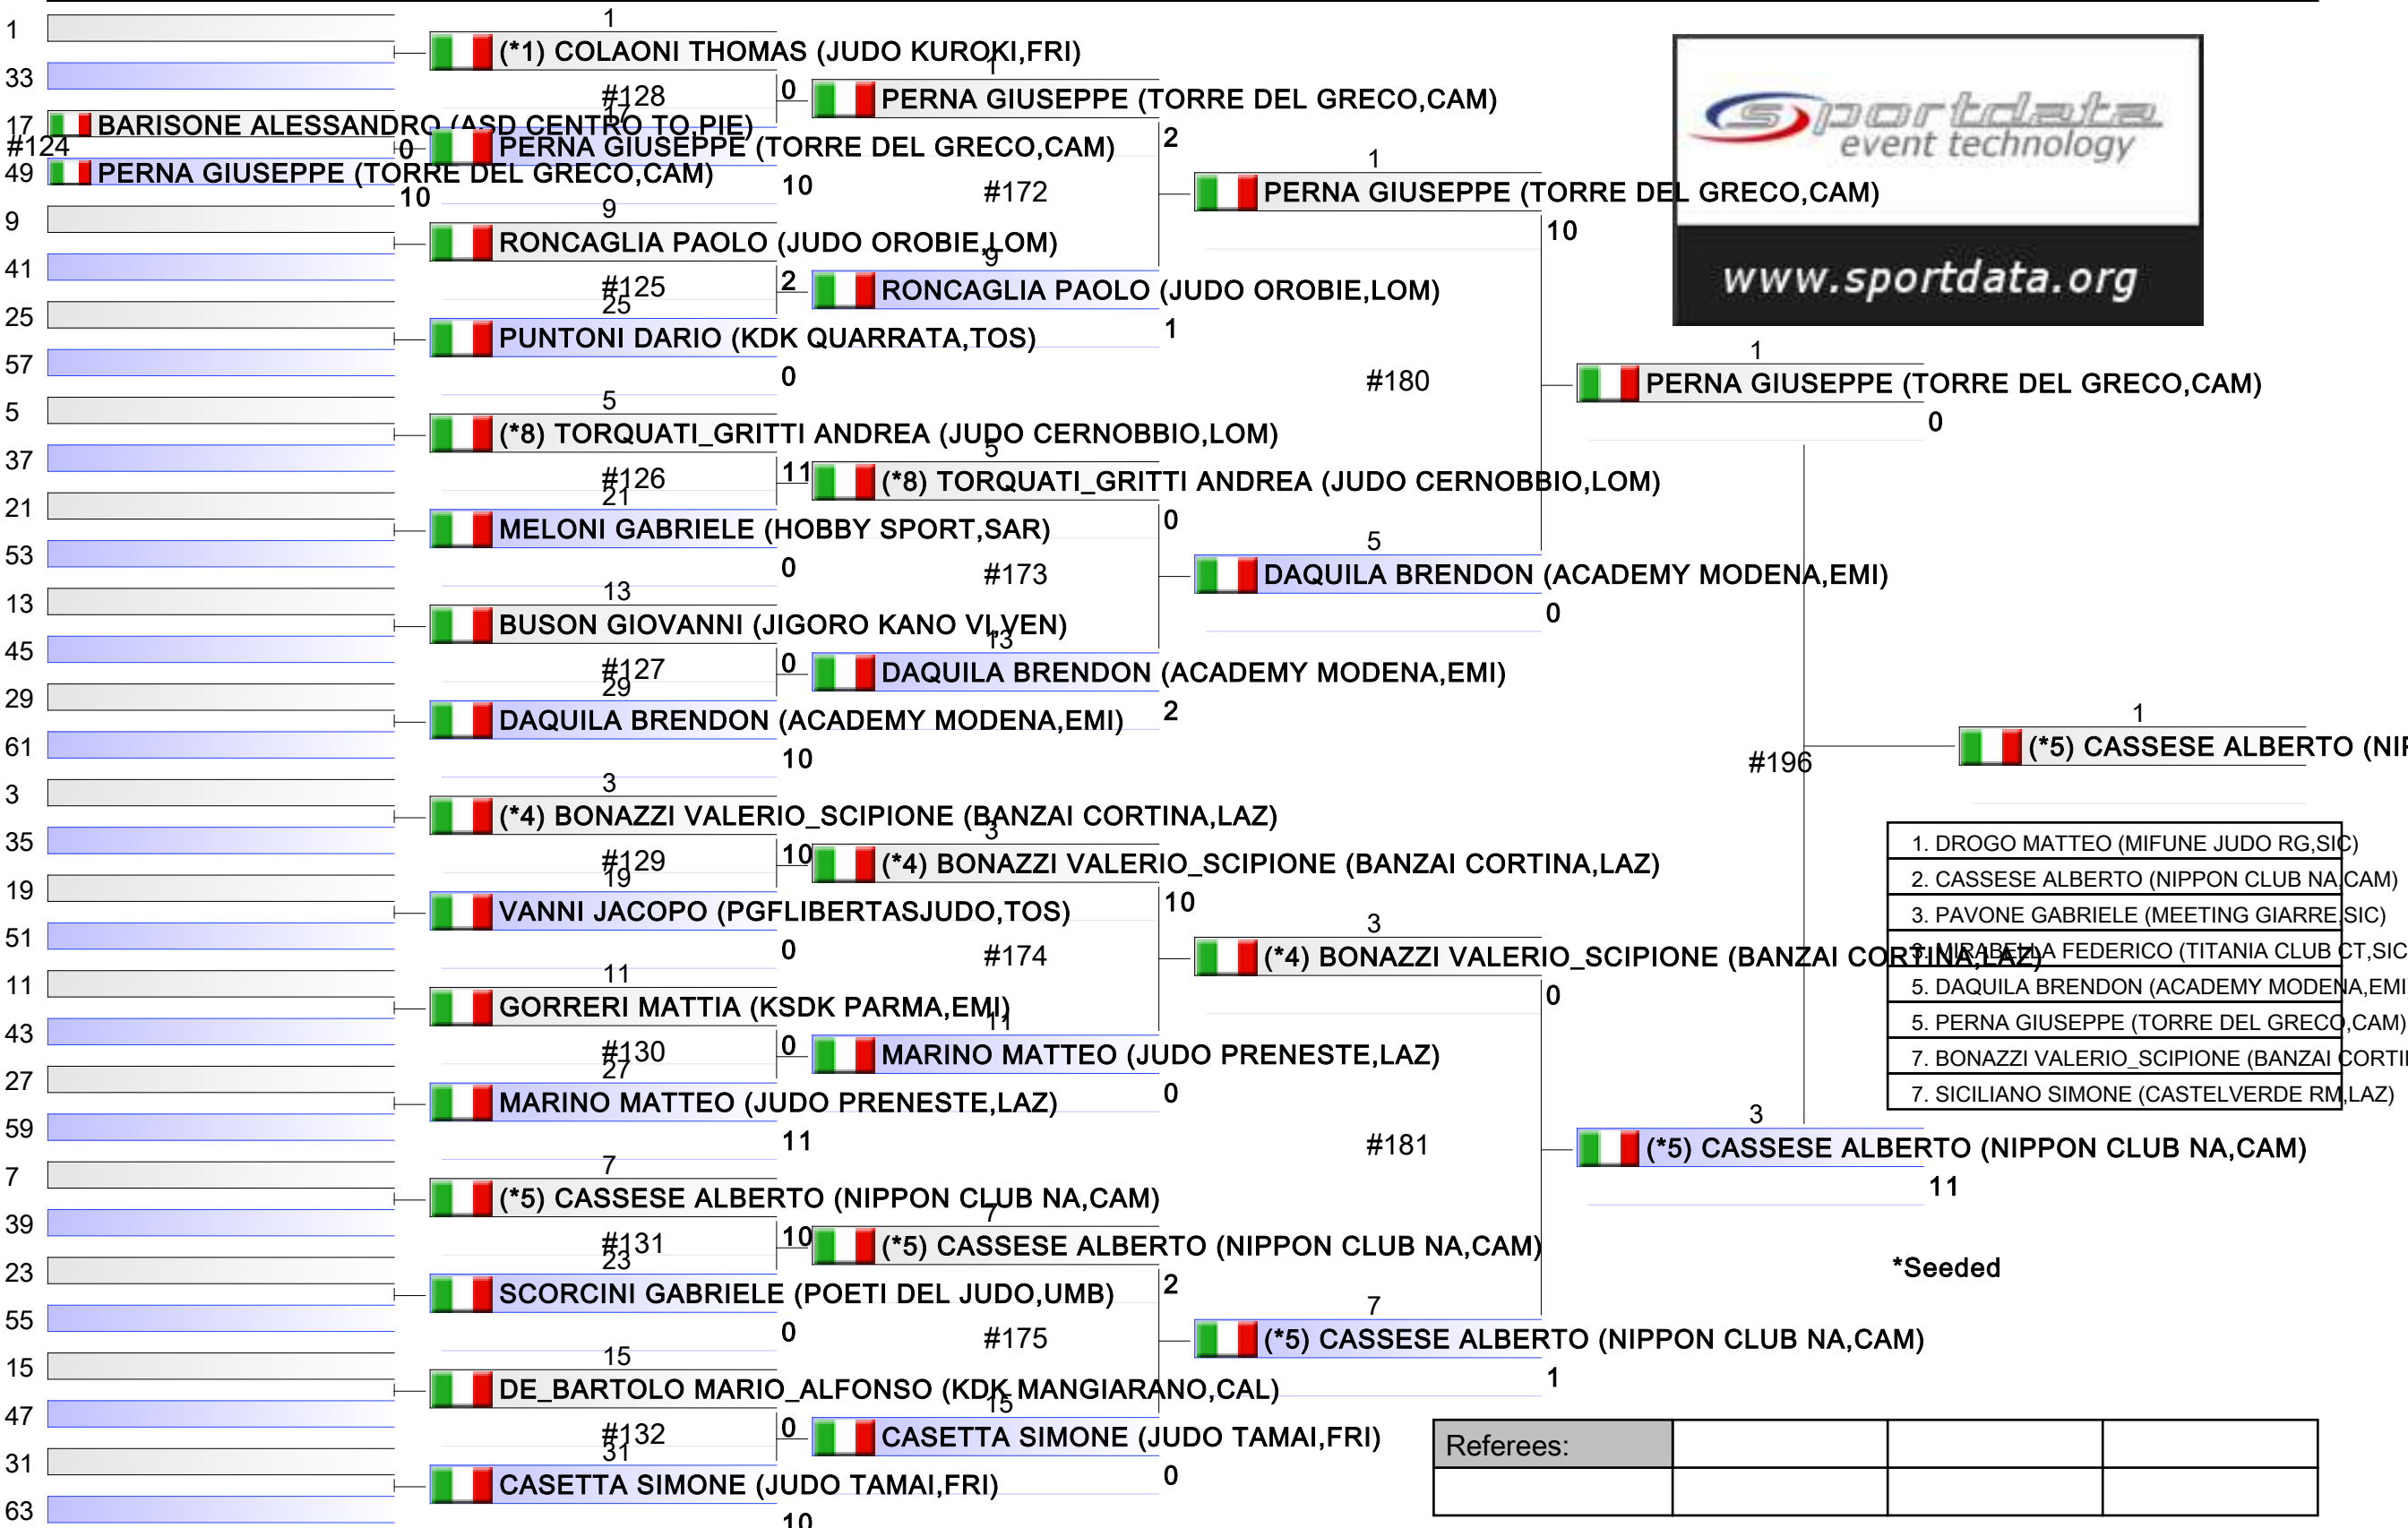

REPECHAGE: (2)

Referees:							
-----------	--	--	--	--	--	--	--

U15 M -66 KG

FINALE CAMPIONATO ITALIANO ESORDIENTI JUDO 2021 M/F, Via dei Sandolini, 79, 00122 Lido di Ostia RM, ITA

Tatami

Pool
1/2

U15 M -66 KG