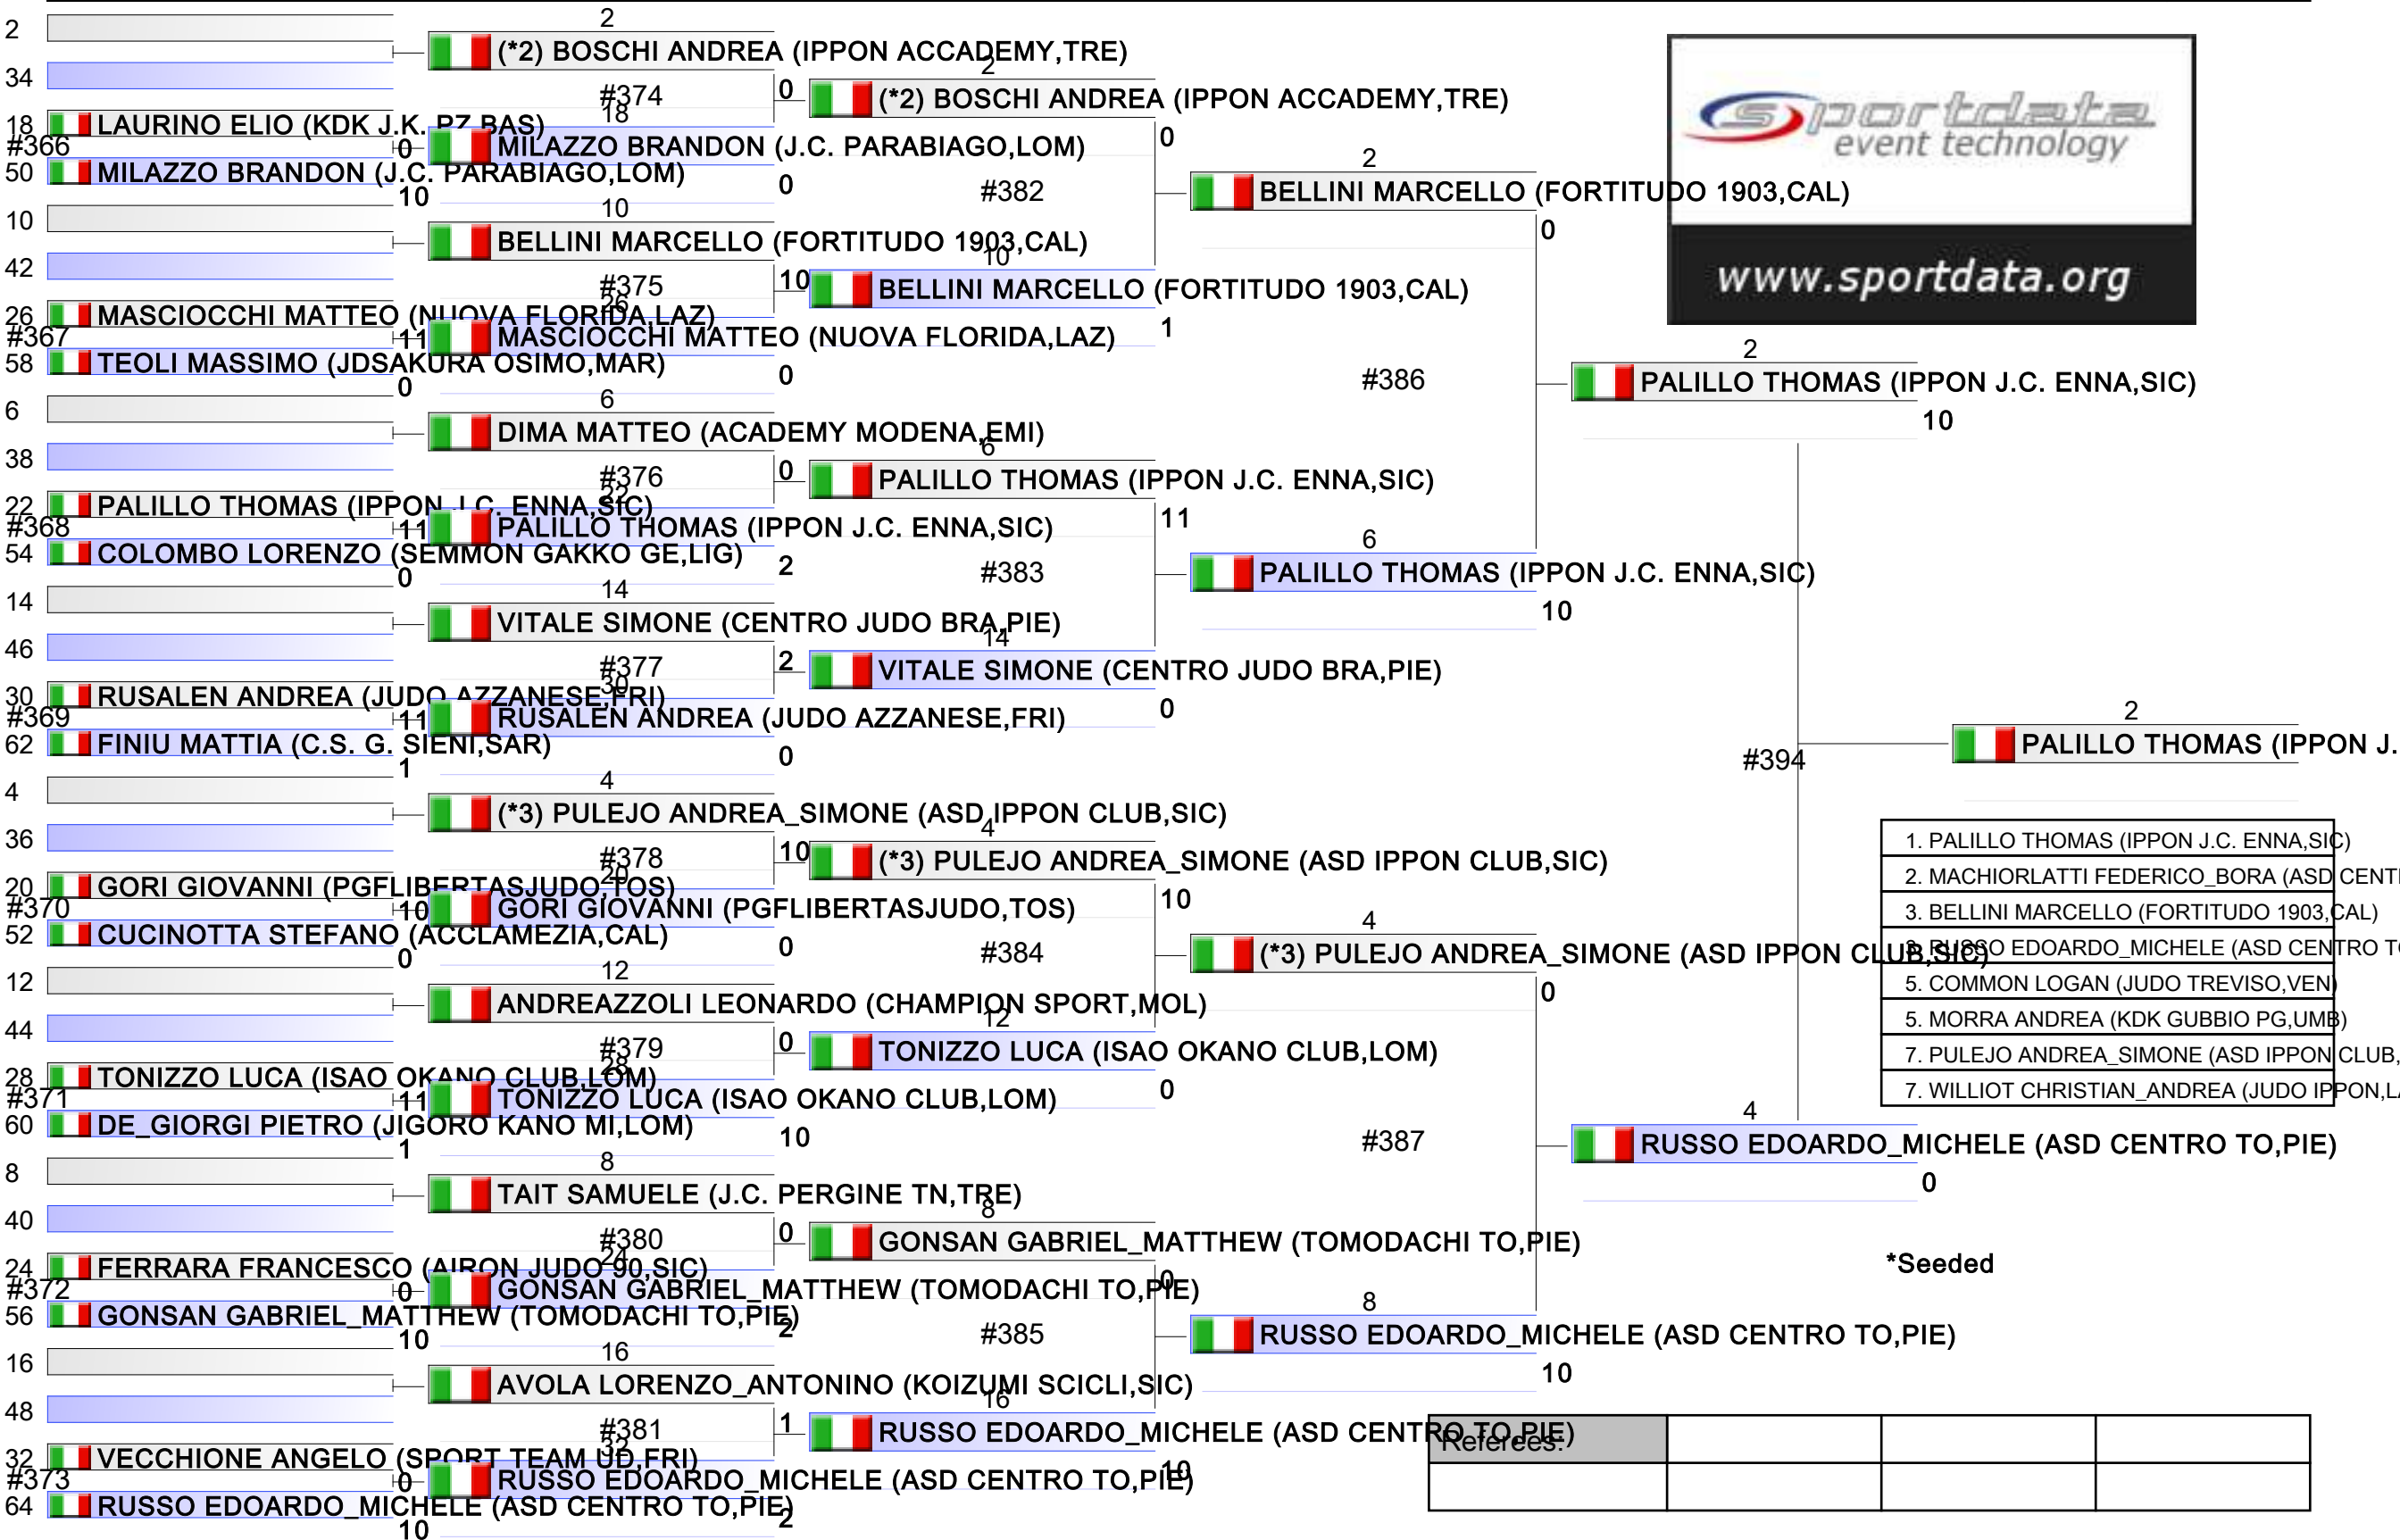

FINALE CAMPIONATO ITALIANO ESORDIENTI JUDO 2021 M/F, Via dei Sandolini, 79, 00122 Lido di Ostia RM, ITA

Tatami

Pool
2/2

1. PALILLO THOMAS (IPPON J.C. ENNA, SIC)
2. MACHIORLATTI FEDERICO_BORA (ASD CENTRO TO, PIE)
3. BELLINI MARCELLO (FORTITUDO 1903, CAL)
4. RUSSO EDOARDO_MICHELE (ASD CENTRO TO, PIE)
5. COMMON LOGAN (JUDO TREVISO, VEN)
5. MORRA ANDREA (KDK GUBBIO PG, UMB)
7. PULEJO ANDREA_SIMONE (ASD IPPON CLUB, SIC)
7. WILLIOT CHRISTIAN_ANDREA (JUDO IPPON, LAZ)