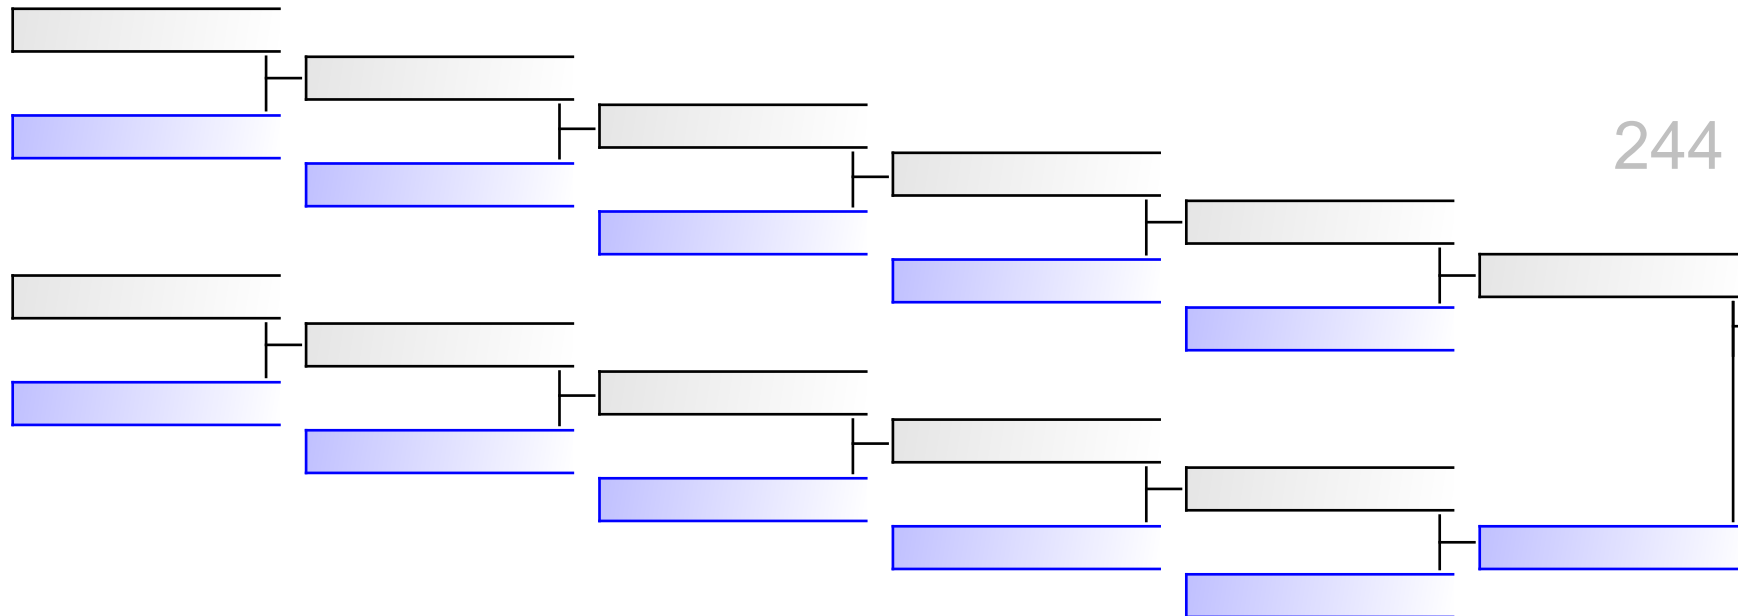

Official Results

II TROFEO MASTER DI JUDO CITTÀ  
 DI MASSA MARTANA - 2019-06-30

TEAM GRUPPO A				
Cl.	Atleta		Società	P.ti
1	LOMBARDIA TEAM	2001-01-01	RAPPRESENTATIVA MASTER LOMBARDIA	10
2	UMBRIA TEAM	2001-01-01	RAPPRESENTATIVA UMBRIA	7
3	EMILIA ROMAGNA TEAM	2001-01-01	COMITATO REGIONALE EMILIA ROMAGNA JUDO	00000008 5
3	LAZIO TEAM	2001-01-01	RAPPRESENTATIVA LAZIO	5
5	CAMPANIA TEAM	2001-01-01	RAPPRESENTATIVA CAMPANIA	2
5	TOSCANA TEAM	2001-01-01	TOSCANA MASTER	2
7	PIEMONTE TEAM	2001-01-01	RAPPRESENTATIVA PIEMONTE	1

TEAM GRUPPO A

Referees:			

-  EMILIA\_ROMAGNA TEAM (08 EMI,EMI)
-  EMILIA\_ROMAGNA TEAM (08 EMI,EMI)
-  CAMPANIA TEAM (CAMP MASTER,)

REPECHAGE: (1)

-  PIEMONTE TEAM (RAPP PIEMONTE,PIE)
-  TOSCANA TEAM (TOSCANA ,TOS)
-  LAZIO TEAM (RAPPRESENTATIVA LAZIO)
-  LAZIO TEAM (RAPPRESENTATIVA LAZIO,)
-  TOSCANA TEAM (TOSCANA ,TOS)