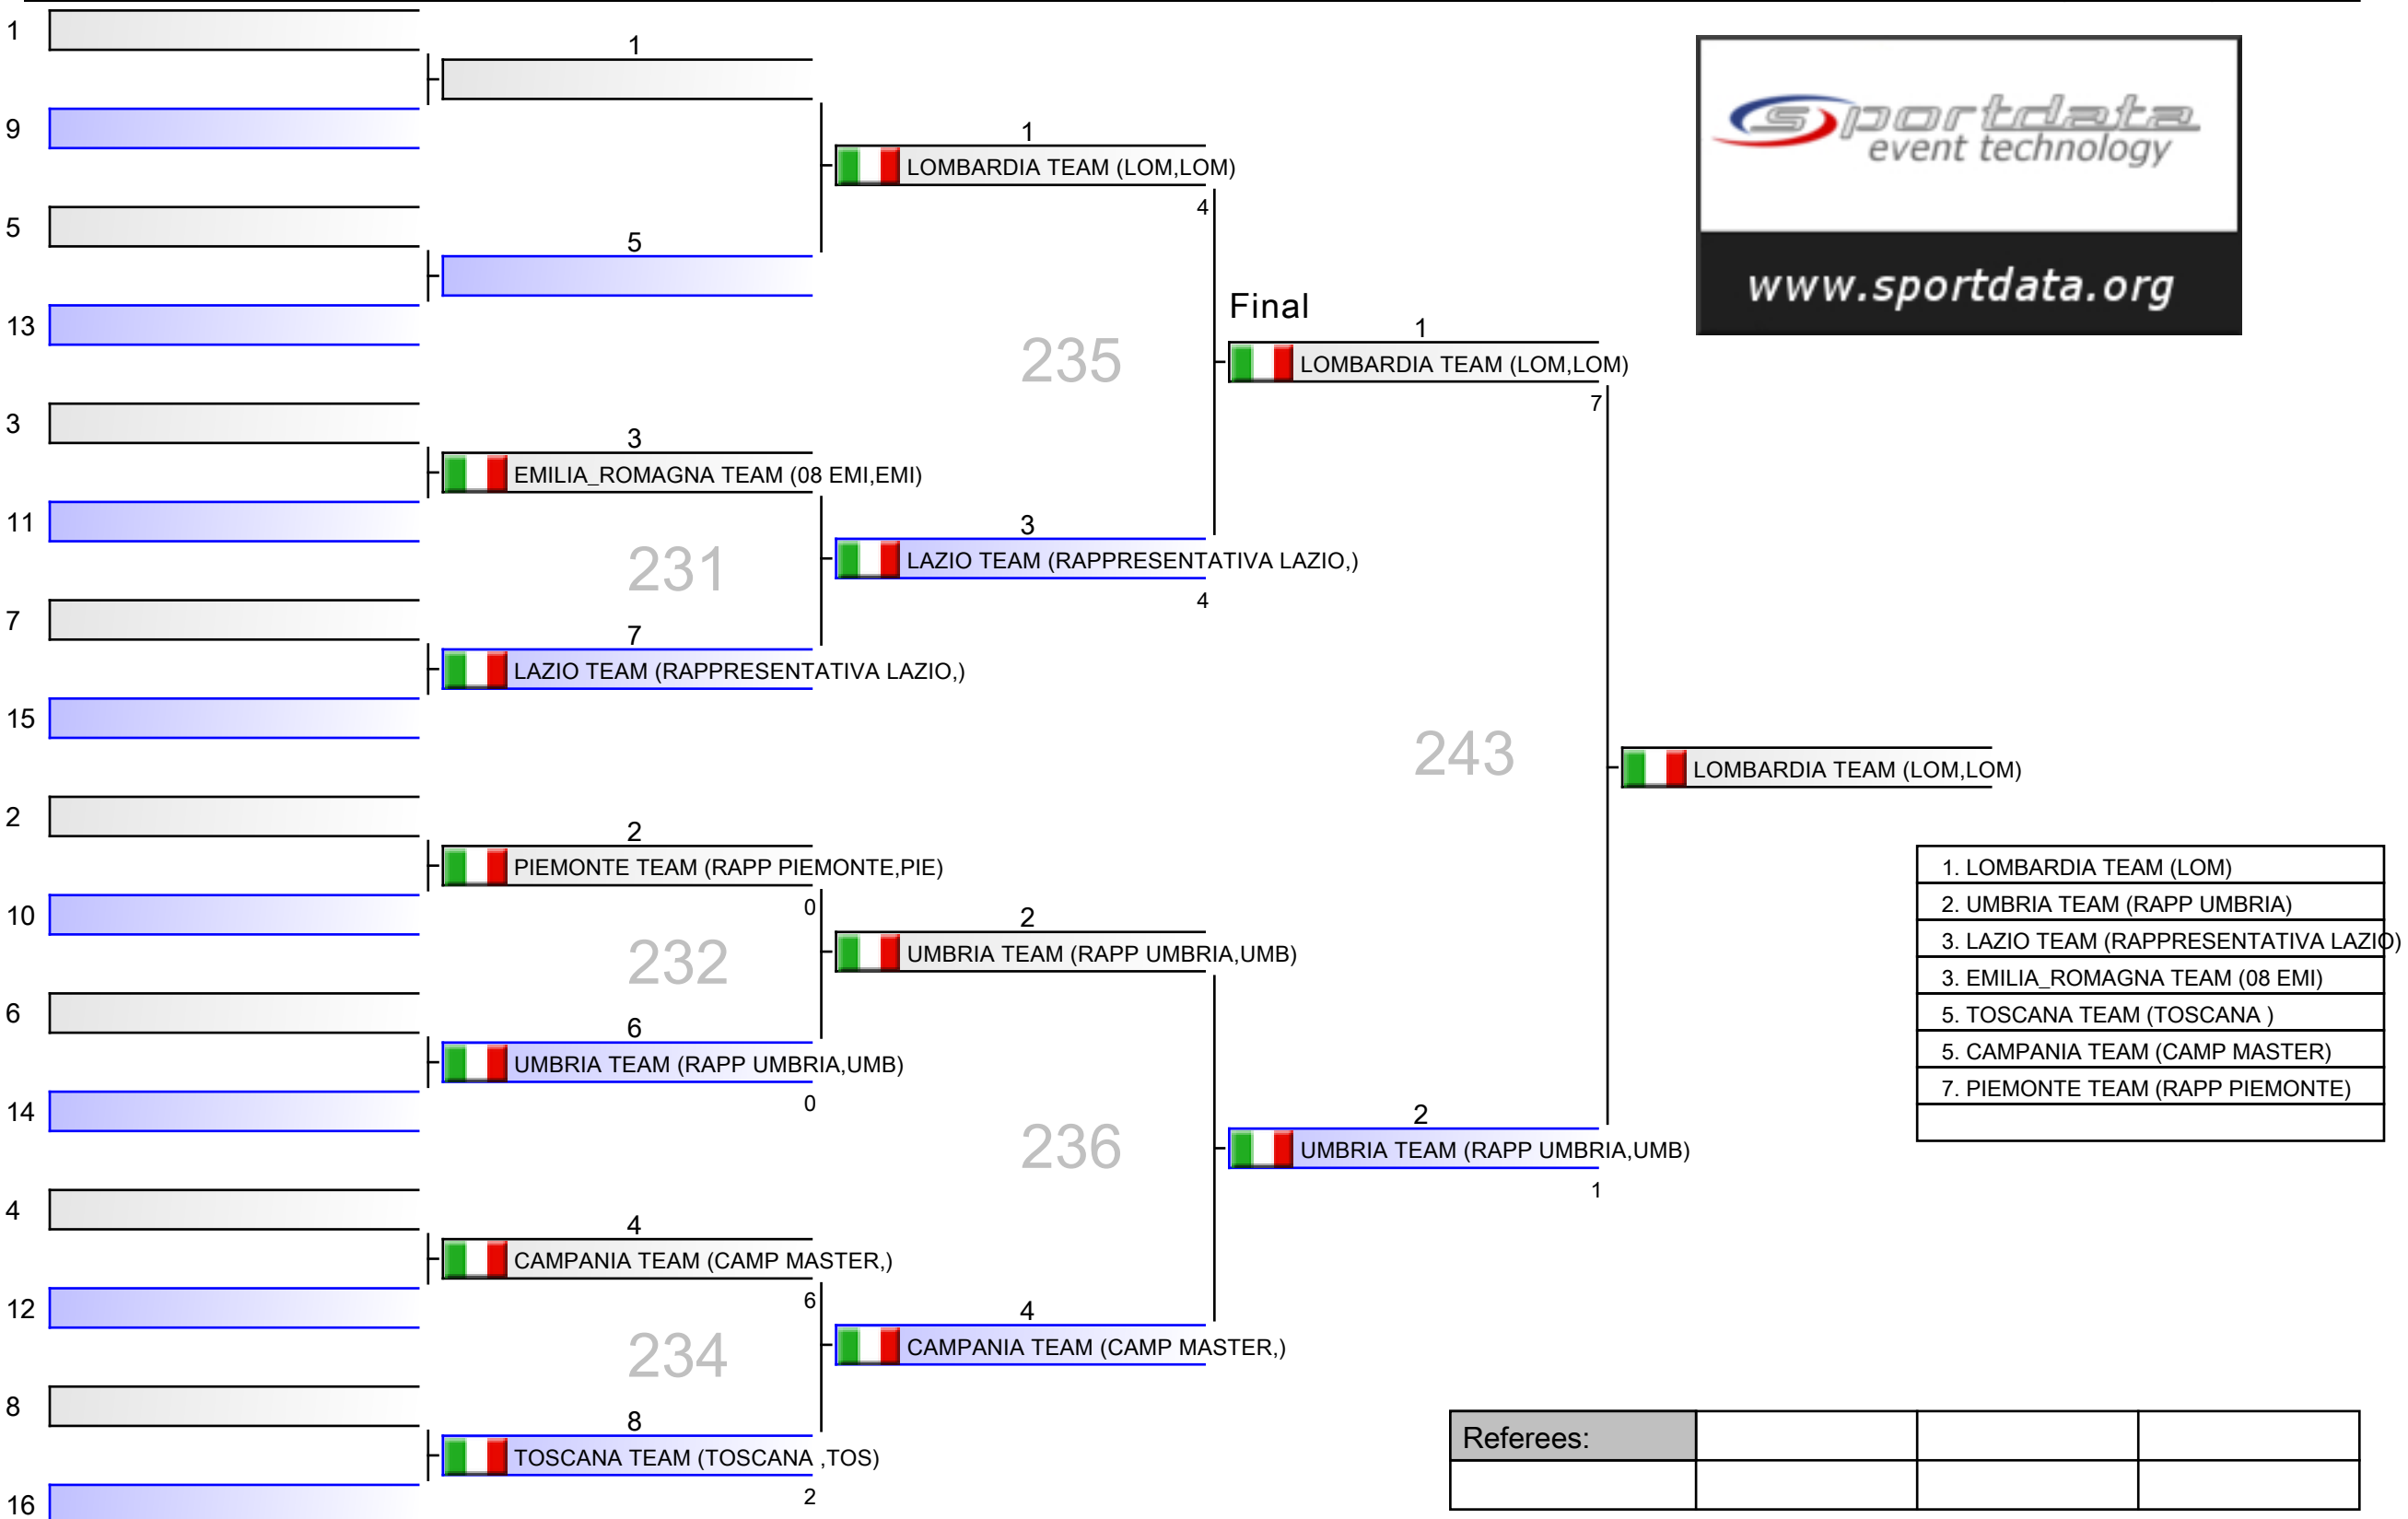

Official Results

II TROFEO MASTER DI JUDO CITTÀ  
 DI MASSA MARTANA - 2019-06-30

TEAM GRUPPO A				
Cl.	Atleta		Società	P.ti
1	LOMBARDIA TEAM	2001-01-01	RAPPRESENTATIVA MASTER LOMBARDIA	10
2	UMBRIA TEAM	2001-01-01	RAPPRESENTATIVA UMBRIA	7
3	EMILIA ROMAGNA TEAM	2001-01-01	COMITATO REGIONALE EMILIA ROMAGNA JUDO	00000008 5
3	LAZIO TEAM	2001-01-01	RAPPRESENTATIVA LAZIO	5
5	CAMPANIA TEAM	2001-01-01	RAPPRESENTATIVA CAMPANIA	2
5	TOSCANA TEAM	2001-01-01	TOSCANA MASTER	2
7	PIEMONTE TEAM	2001-01-01	RAPPRESENTATIVA PIEMONTE	1

TEAM GRUPPO A

Referees:			

-  EMILIA\_ROMAGNA TEAM (08 EMI,EMI)
-  EMILIA\_ROMAGNA TEAM (08 EMI,EMI)
-  CAMPANIA TEAM (CAMP MASTER,)

REPECHAGE: (1)

-  PIEMONTE TEAM (RAPP PIEMONTE,PIE)
-  TOSCANA TEAM (TOSCANA ,TOS)
-  LAZIO TEAM (RAPPRESENTATIVA LAZIO)
-  LAZIO TEAM (RAPPRESENTATIVA LAZIO,)
-  TOSCANA TEAM (TOSCANA ,TOS)