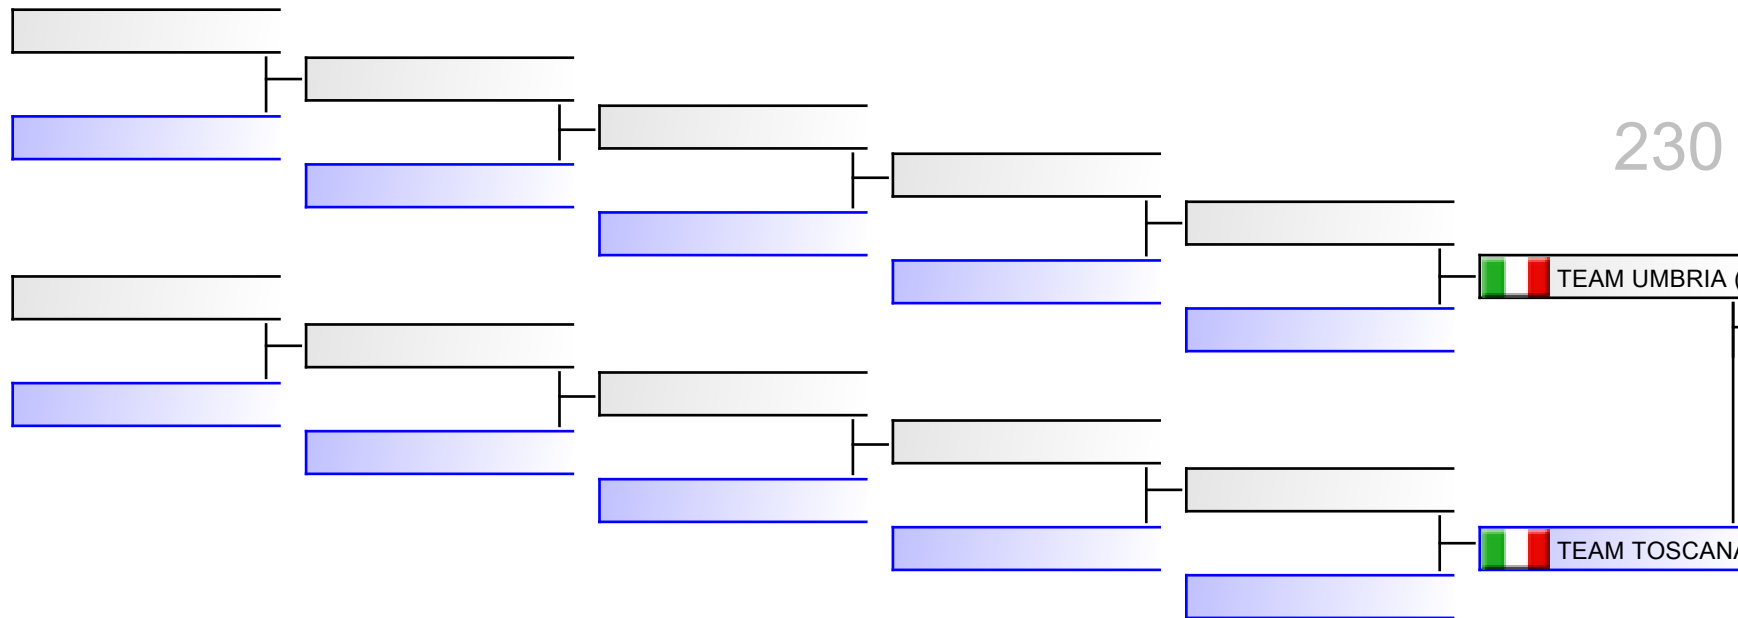

TEAM UMBRIA (RAPP UMBRIA,UMB)
TEAM TOSCANA_2 (TOSCANA ,TOS)
TEAM LAZIO (RAPPRESENTATIVA LAZIO)
TEAM LAZIO (RAPPRESENTATIVA LAZIO,)
TEAM TOSCANA_2 (TOSCANA ,TOS)

Referees: