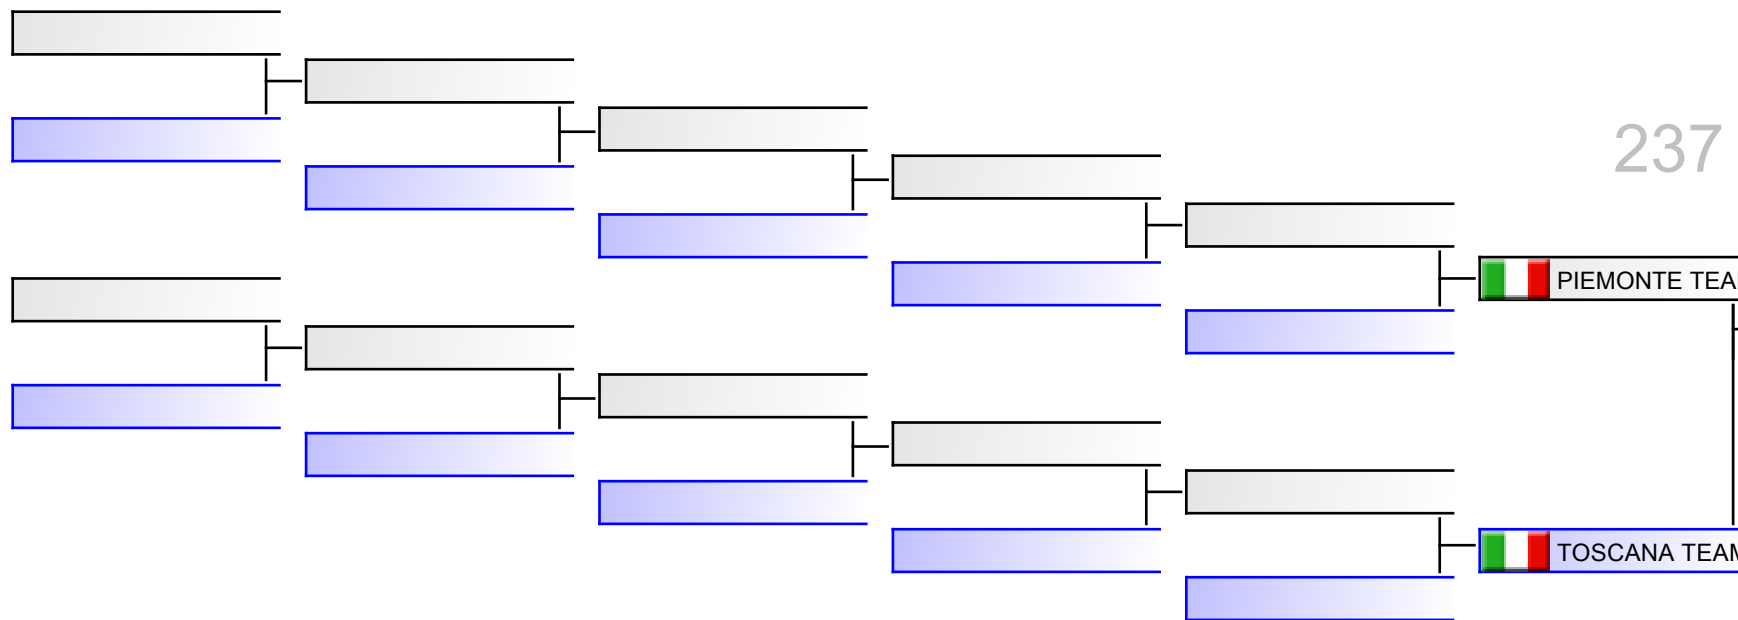

Official Results

II TROFEO MASTER DI JUDO CITTÀ  
 DI MASSA MARTANA - 2019-06-30

TEAM GRUPPO A				
Cl.	Atleta		Società	P.ti
1	LOMBARDIA TEAM	2001-01-01	RAPPRESENTATIVA MASTER LOMBARDIA	10
2	UMBRIA TEAM	2001-01-01	RAPPRESENTATIVA UMBRIA	7
3	EMILIA ROMAGNA TEAM	2001-01-01	COMITATO REGIONALE EMILIA ROMAGNA JUDO	00000008 5
3	LAZIO TEAM	2001-01-01	RAPPRESENTATIVA LAZIO	5
5	CAMPANIA TEAM	2001-01-01	RAPPRESENTATIVA CAMPANIA	2
5	TOSCANA TEAM	2001-01-01	TOSCANA MASTER	2
7	PIEMONTE TEAM	2001-01-01	RAPPRESENTATIVA PIEMONTE	1

TEAM GRUPPO A

Referees:			

-  EMILIA\_ROMAGNA TEAM (08 EMI,EMI)
-  EMILIA\_ROMAGNA TEAM (08 EMI,EMI)
-  CAMPANIA TEAM (CAMP MASTER,)

REPECHAGE: (1)

-  PIEMONTE TEAM (RAPP PIEMONTE,PIE)
-  TOSCANA TEAM (TOSCANA ,TOS)
-  LAZIO TEAM (RAPPRESENTATIVA LAZIO)
-  LAZIO TEAM (RAPPRESENTATIVA LAZIO,)
-  TOSCANA TEAM (TOSCANA ,TOS)