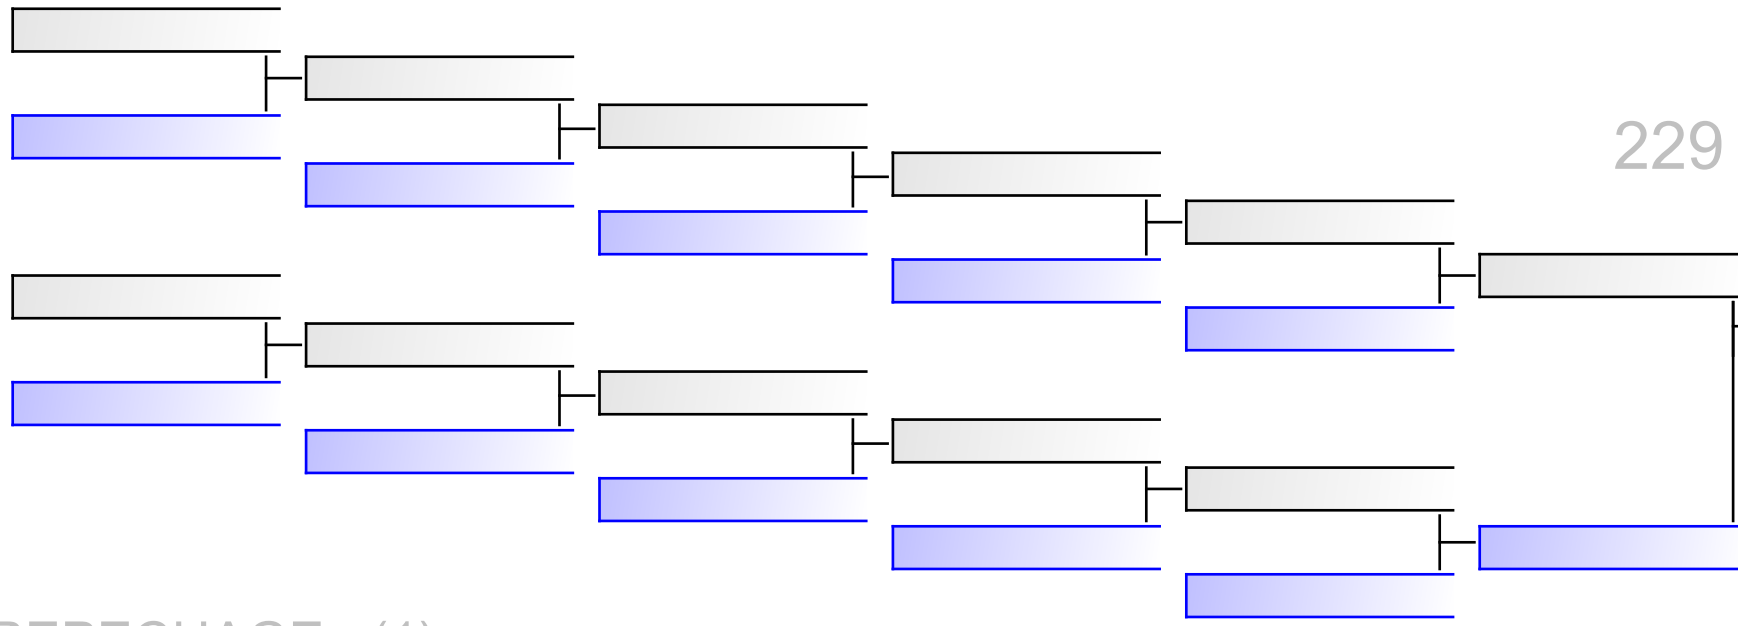

SAVONA YAMA_ARASHI (YAMA ARASHI SV,LIG)
SAVONA YAMA_ARASHI (YAMA ARASHI SV,LIG)
TEAM CAMPANIA (CAMP MASTER,)

REPECHAGE: (1)