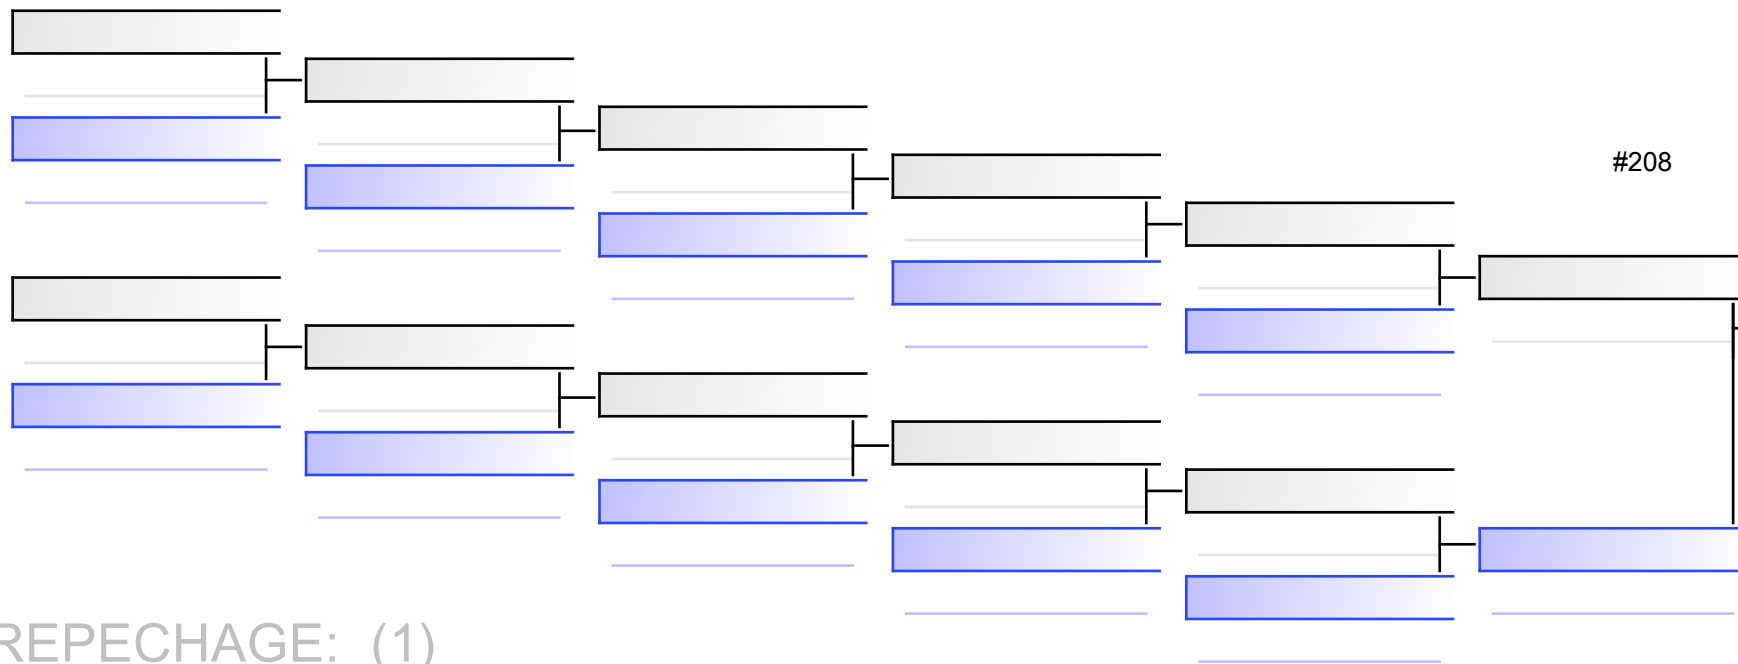

#204

 ROMANO GIOVANNI (RAPPRESENTATIVA LAZIO)

0

 RICALDONE ANDREA (MASTER LIG)

#2

1. ROMANO GIOVANNI (RAPPRESENTATIVA LAZIO)

2. RICALDONE ANDREA (MASTER LIG)

Paoletti Ilenia (08 EMI)
 10
 Paoletti Ilenia (08 EMI)
 bertone andretta (PIEMONTE)
 0