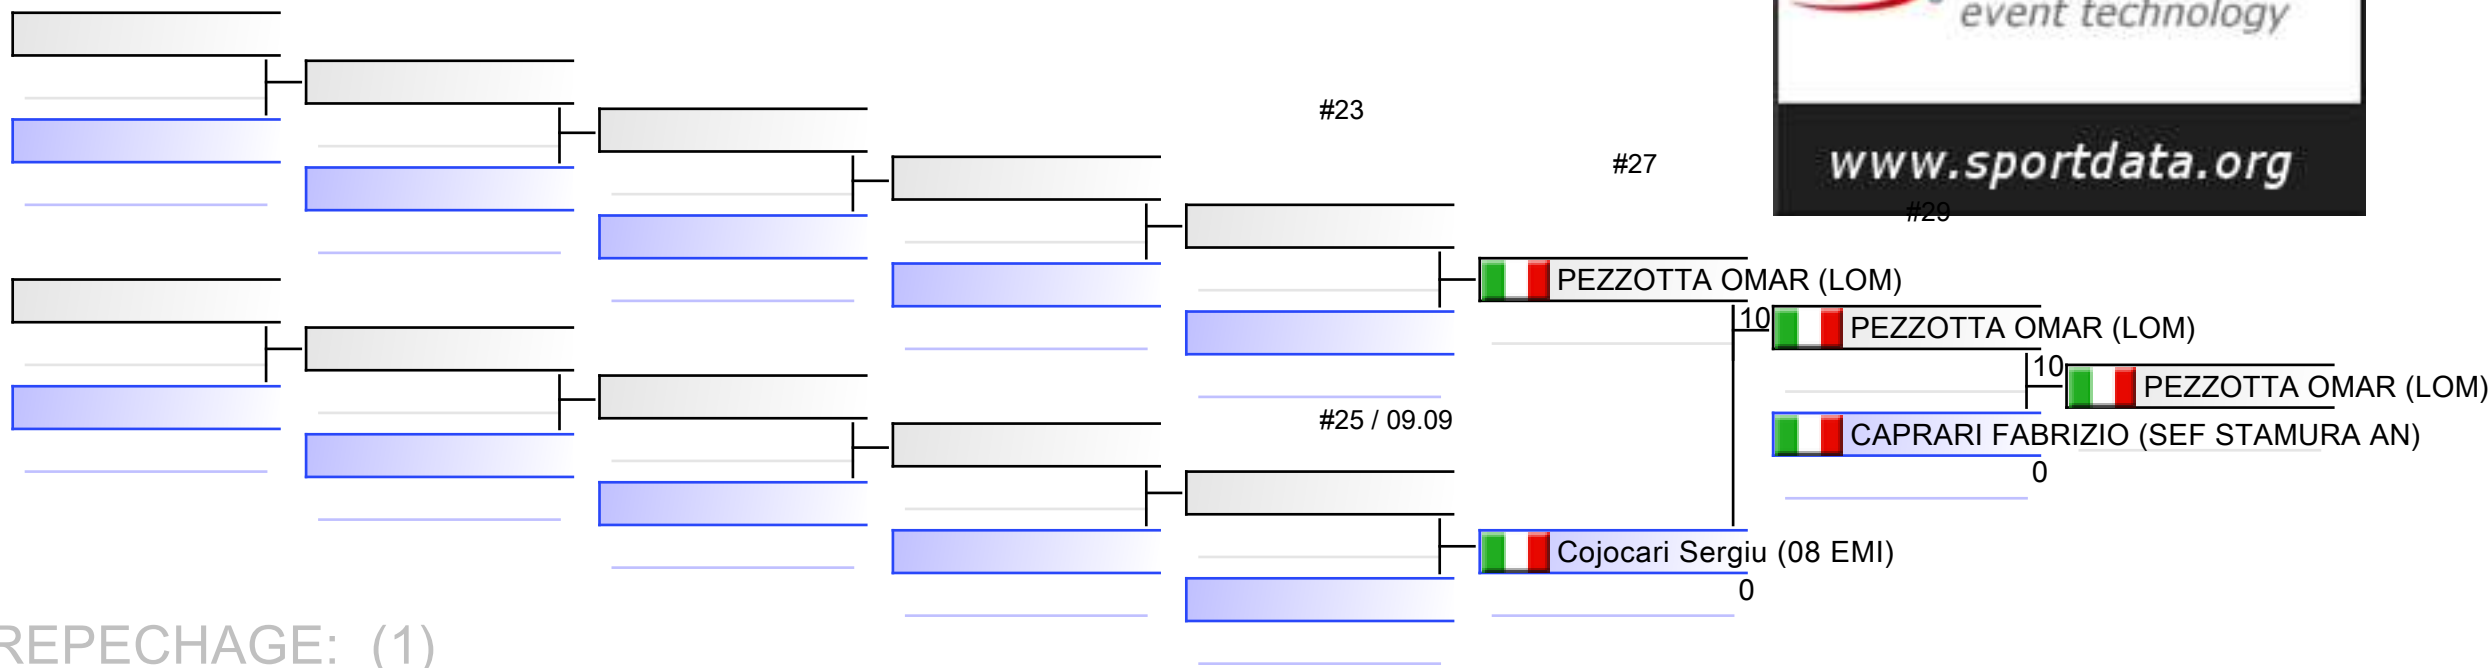

REPECHAGE: (1)