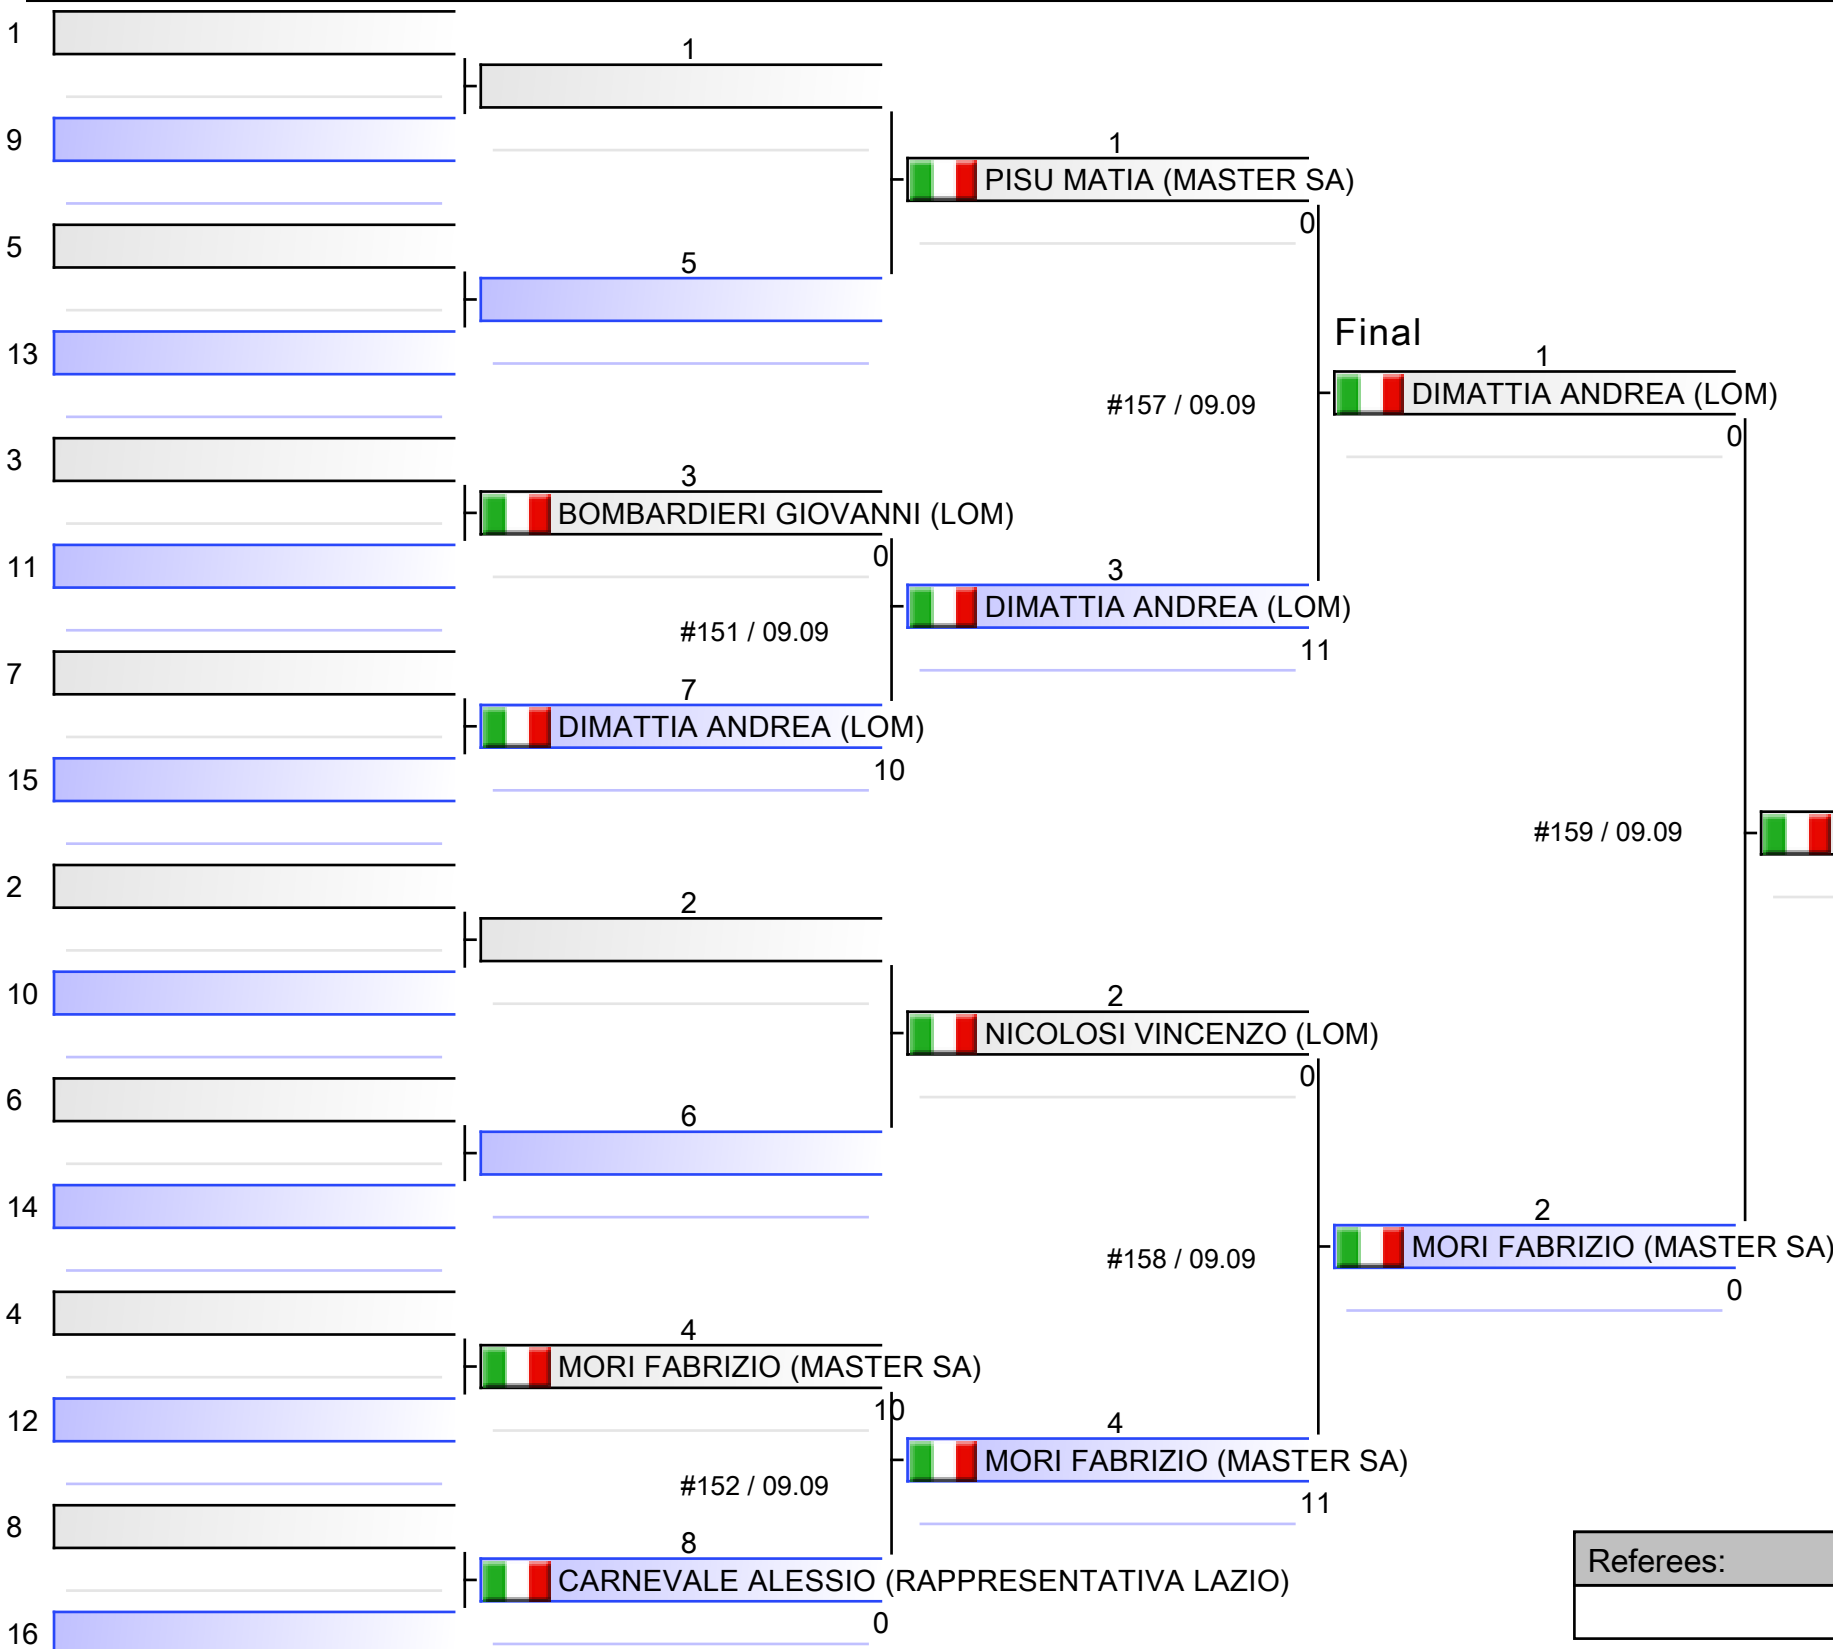

Tatami

Pool
1/1

1. MERELLI ELEN (LOM)
2. VOLPI TANIA (MASTER SA)
3. PUGGIONI GIULIA (MASTER SA)
4. D. AMARIO ALESSANDRA (TOSCANA)
5. FERRI EMANUELA (MASTER LIG)

F1-F2-F4 F -70-78 KG - Round Robin (each against each)
 3° TAPPA GRAN PRIX VETERANI - LIGURIA, PIAZZA PERTINI, 17017 MILLESIMO, ITA

Tatami

Pool
1/1

1	 MEINARDI GIULIA (MASTER LIG)	
	#71 / 09.09	2  MEINARDI GIULIA (MASTER LIG)
2	 LENZINI VALENTINA (JUDO KUROKI)	0
3	 Picariello Ileana (Camp master)	
	#72 / 09.09	0  MEINARDI GIULIA (MASTER LIG)
4	 MEINARDI GIULIA (MASTER LIG)	11
5	 LENZINI VALENTINA (JUDO KUROKI)	
	#73 / 09.09	0  Picariello Ileana (Camp master)
6	 Picariello Ileana (Camp master)	2

1. MEINARDI GIULIA (MASTER LIG)
2. PICARIELLO ILEANA (CAMP MASTER)
3. LENZINI VALENTINA (JUDO KUROKI)

Referees:			

F3-F4-F5 F -63 KG

3° TAPPA GRAN PRIX VETERANI - LIGURIA, PIAZZA PERTINI, 17017 MILLESIMO, ITA

Tatami

Pool
1/1

1. MARSILI CRISTINA (TOSCANA)
2. CORIASCO CLAUDIA (PIEMONTE)
3. PAOLETTI ILENIA (08 EMI)
3. MUSSINO STEFANIA (PIEMONTE)
5. BERTONE ANDRETTA (PIEMONTE)

Referees:			

1. DIMATTIA ANDREA (LOM)
2. MORI FABRIZIO (MASTER SA)
3. BOMBARDIERI GIOVANNI (LOM)
3. CARNEVALE ALESSIO (RAPPRESENTATIVA LAZIO)
5. NICOLOSI VINCENZO (LOM)
5. PISU MATIA (MASTER SA)