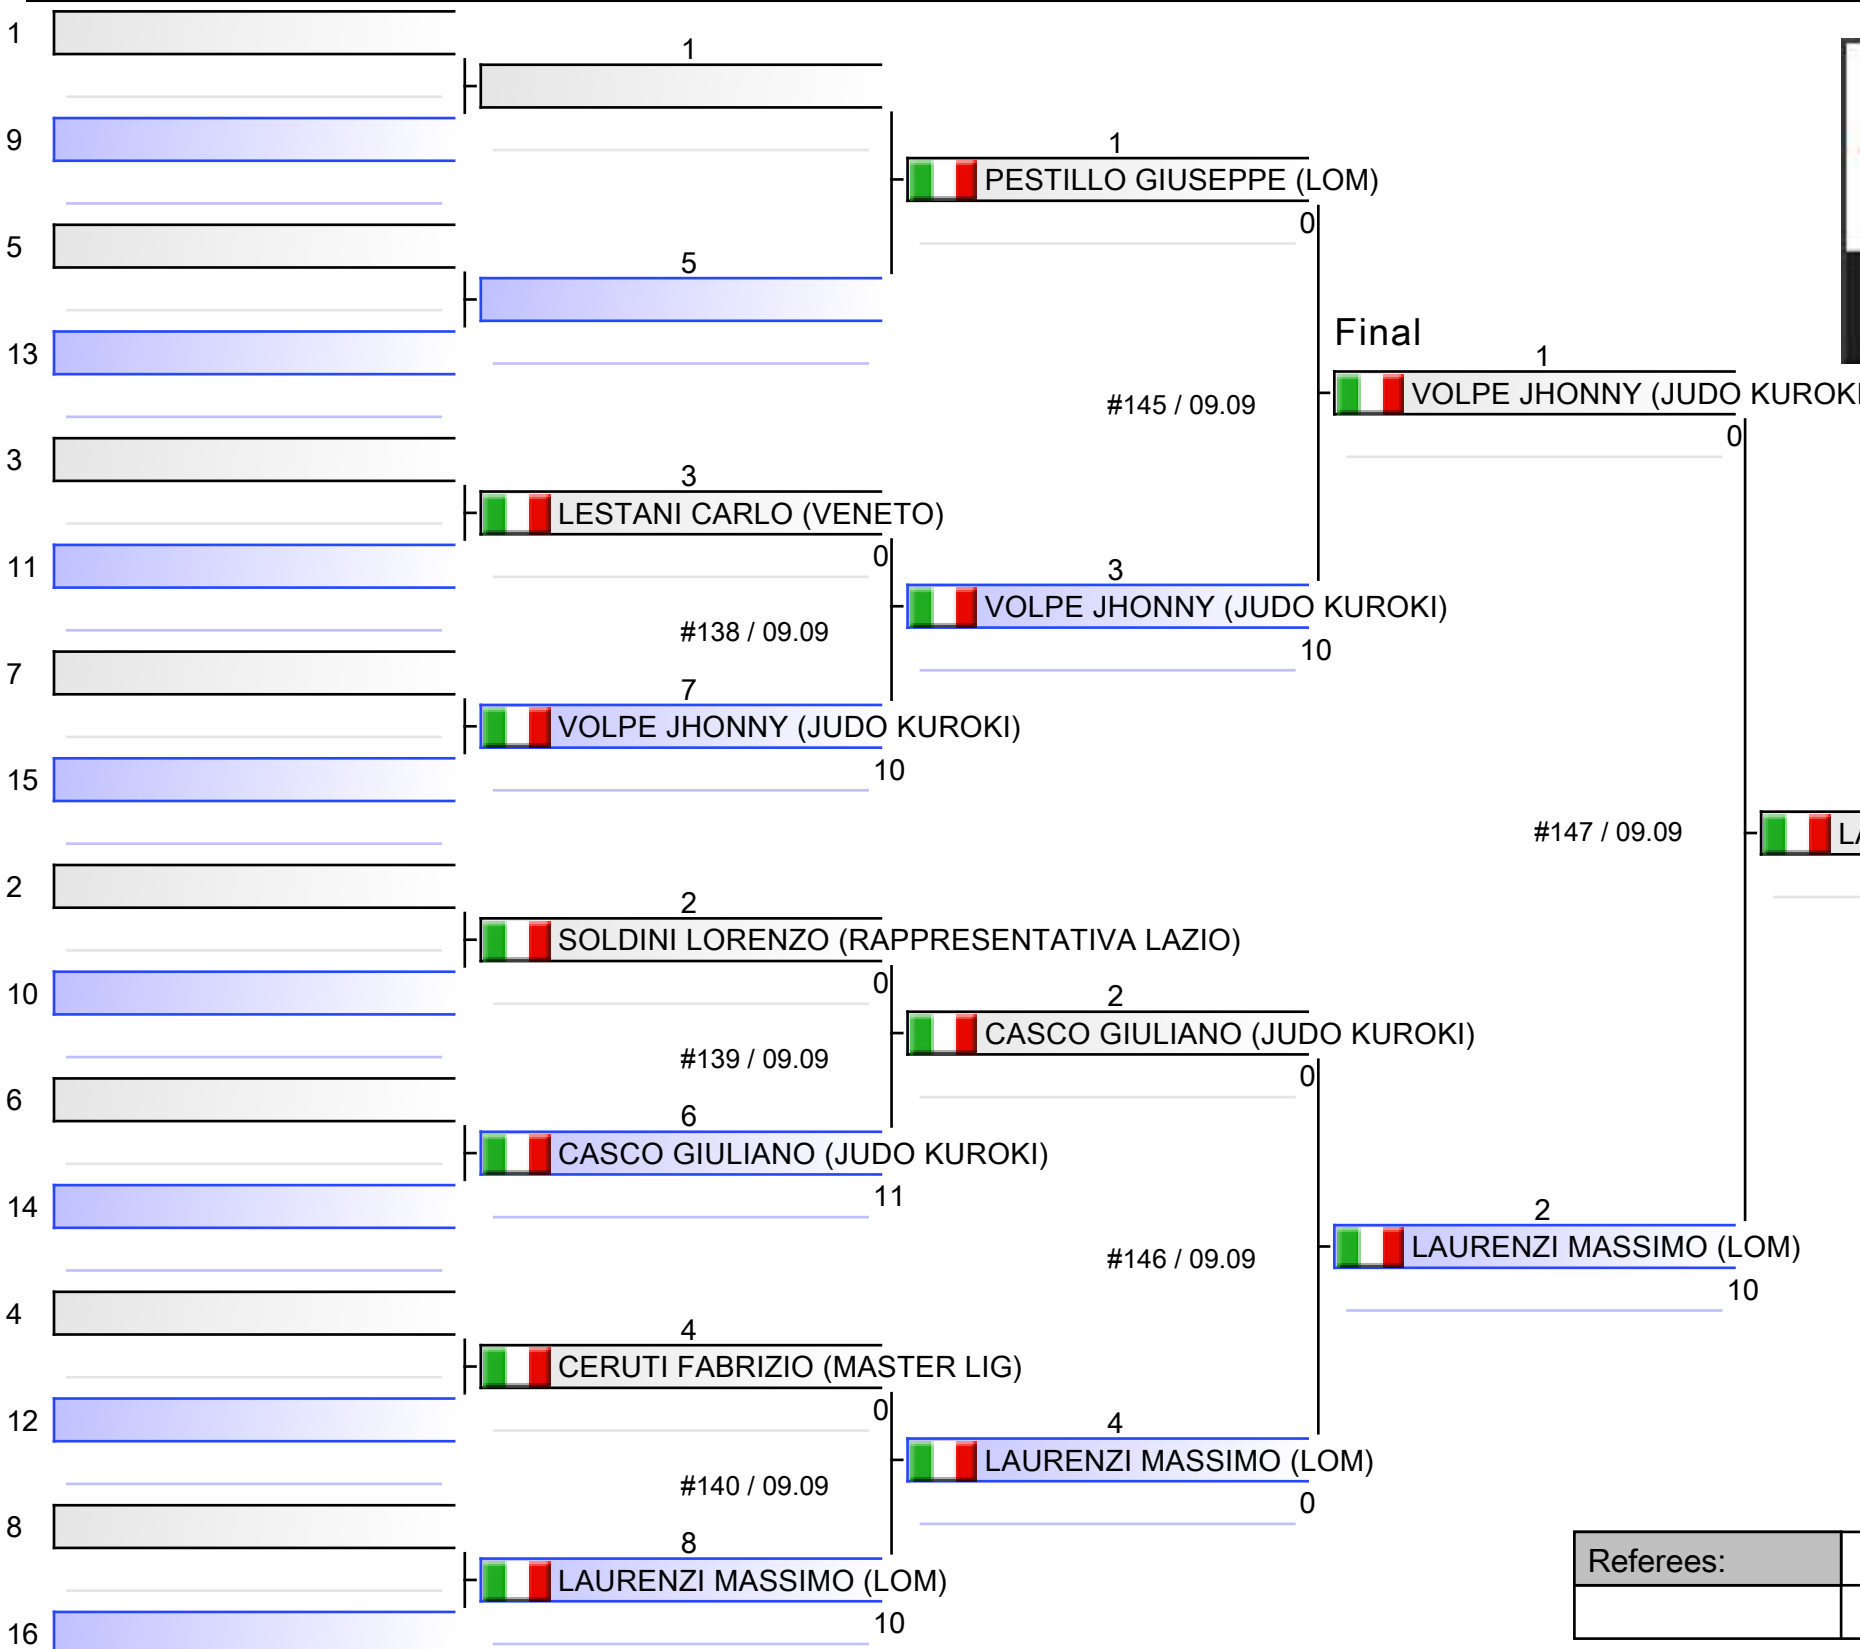

1. LAURENZI MASSIMO (LOM)
2. VOLPE JHONNY (JUDO KUROKI)
3. CASCO GIULIANO (JUDO KUROKI)
3. SOLDINI LORENZO (RAPPRESENTATIVA LAZIO)
5. LESTANI CARLO (VENETO)
5. PESTILLO GIUSEPPE (LOM)
7. CERUTI FABRIZIO (MASTER LIG)

Referees: