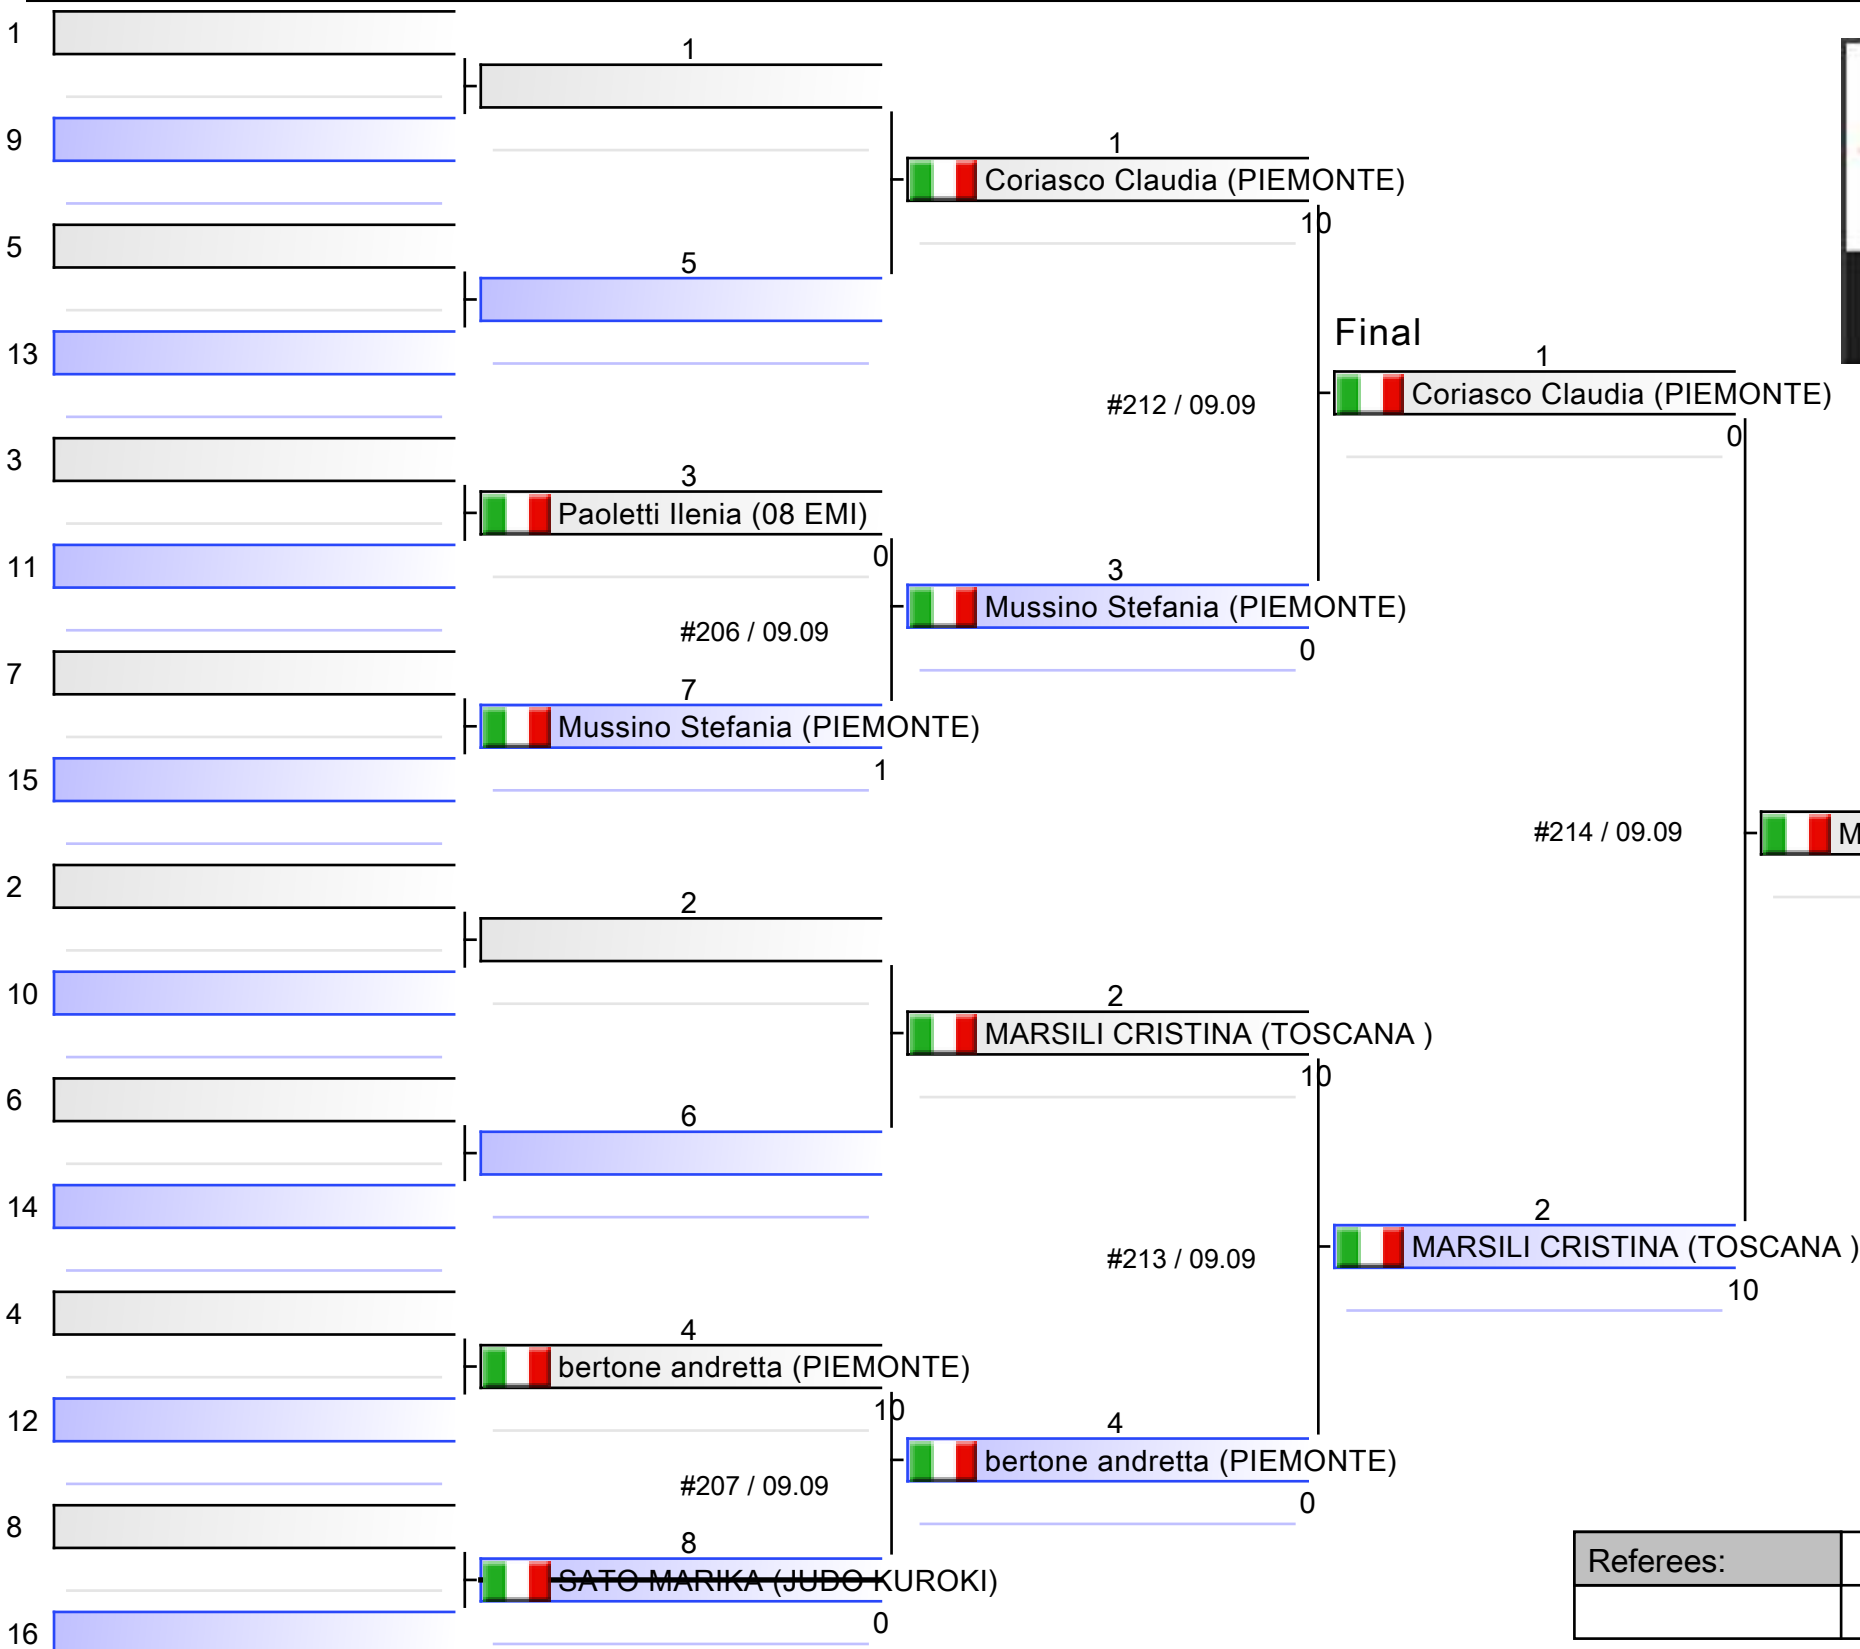

F3-F4-F5 F -63 KG

3° TAPPA GRAN PRIX VETERANI - LIGURIA, PIAZZA PERTINI, 17017 MILLESIMO, ITA

Tatami

Pool
1/1

1. MARSILI CRISTINA (TOSCANA)
2. CORIASCO CLAUDIA (PIEMONTE)
3. PAOLETTI ILENIA (08 EMI)
3. MUSSINO STEFANIA (PIEMONTE)
5. BERTONE ANDRETTA (PIEMONTE)

Referees: