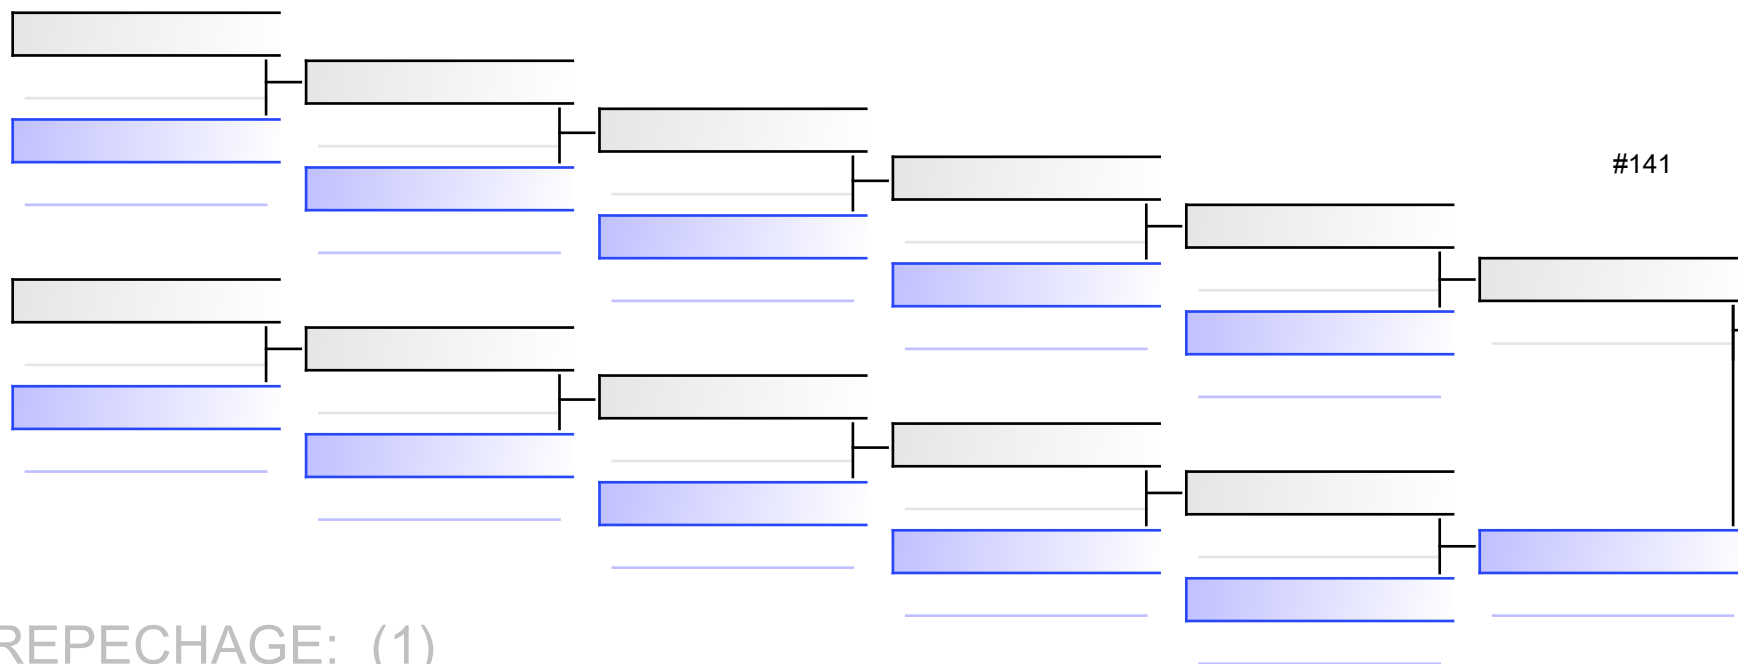

Referees:							
-----------	--	--	--	--	--	--	--

Referees:							
-----------	--	--	--	--	--	--	--

REPECHAGE: (1)

Referees:							
-----------	--	--	--	--	--	--	--

LESTANI CARLO (VENETO) 0
 CASCO GIULIANO (JUDO KUROKI) 2
 CASCO GIULIANO (JUDO KUROKI)