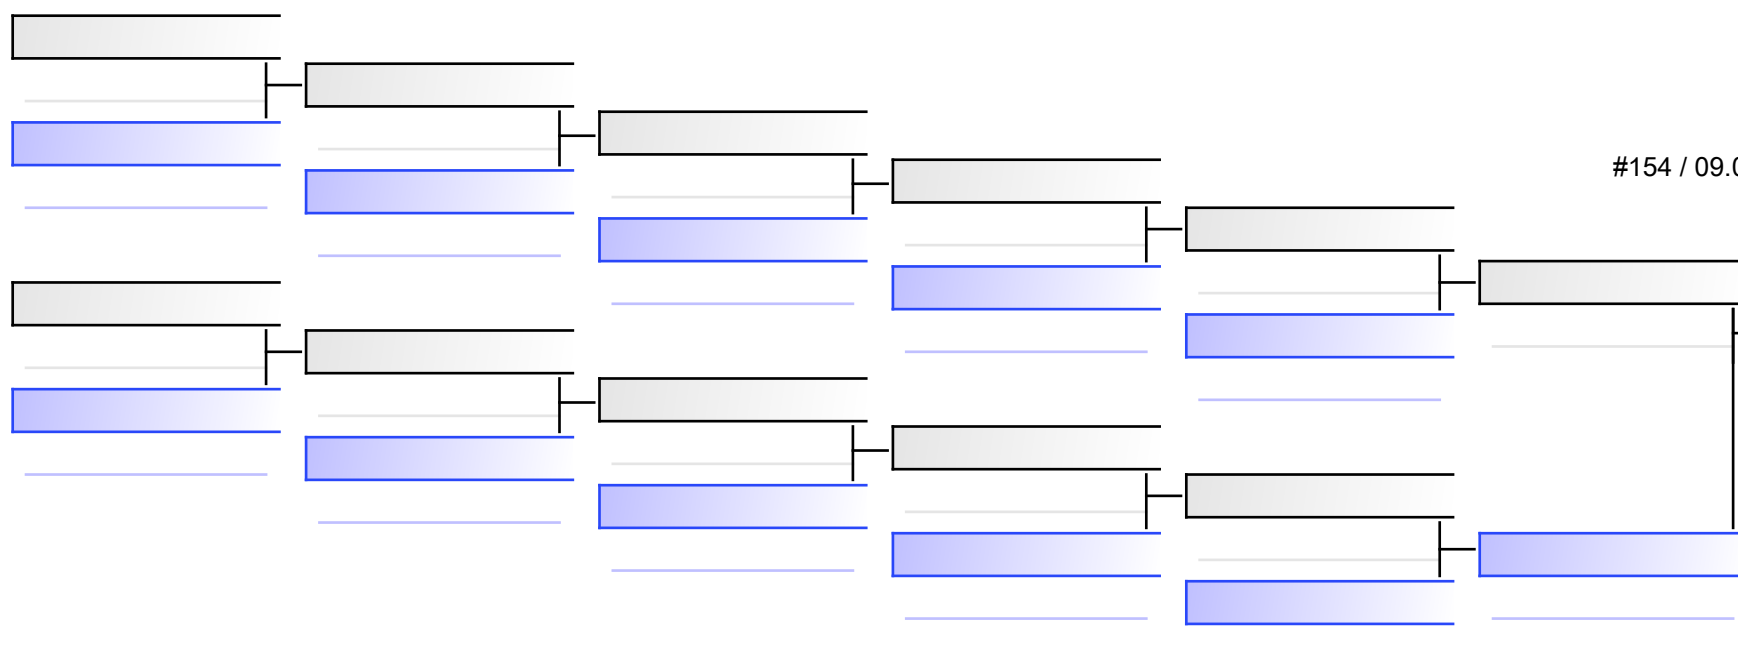

CARNEVALE ALESSIO (RAPPRESENTATIVA LAZIO) 1
PISU MATIA (MASTER SA) 0

Referees: