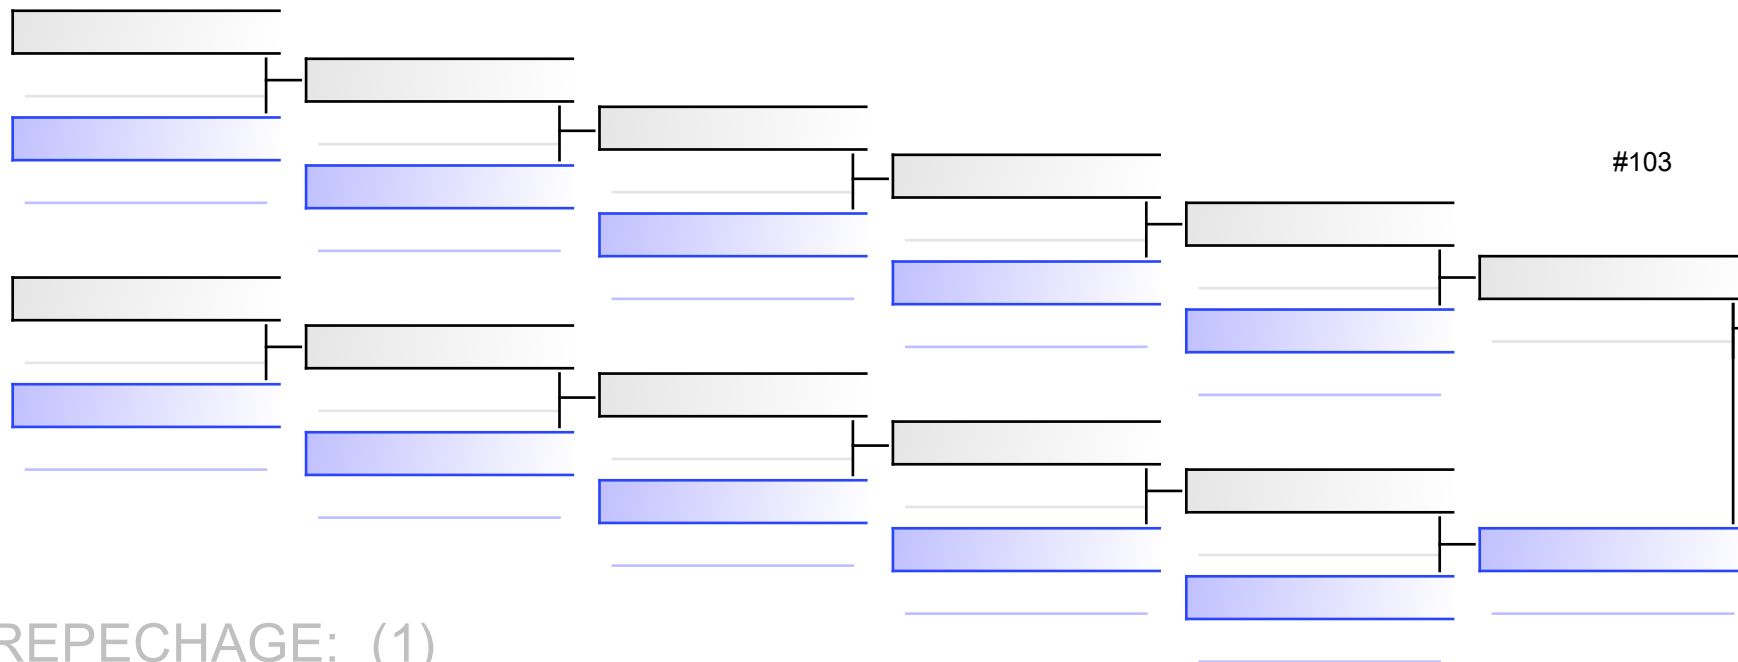

Daas Amor (08 EMI) 0
ESPOSITO ARTURO (RAPPRESENTATIVA LAZIO) 2

REPECHAGE: (1)