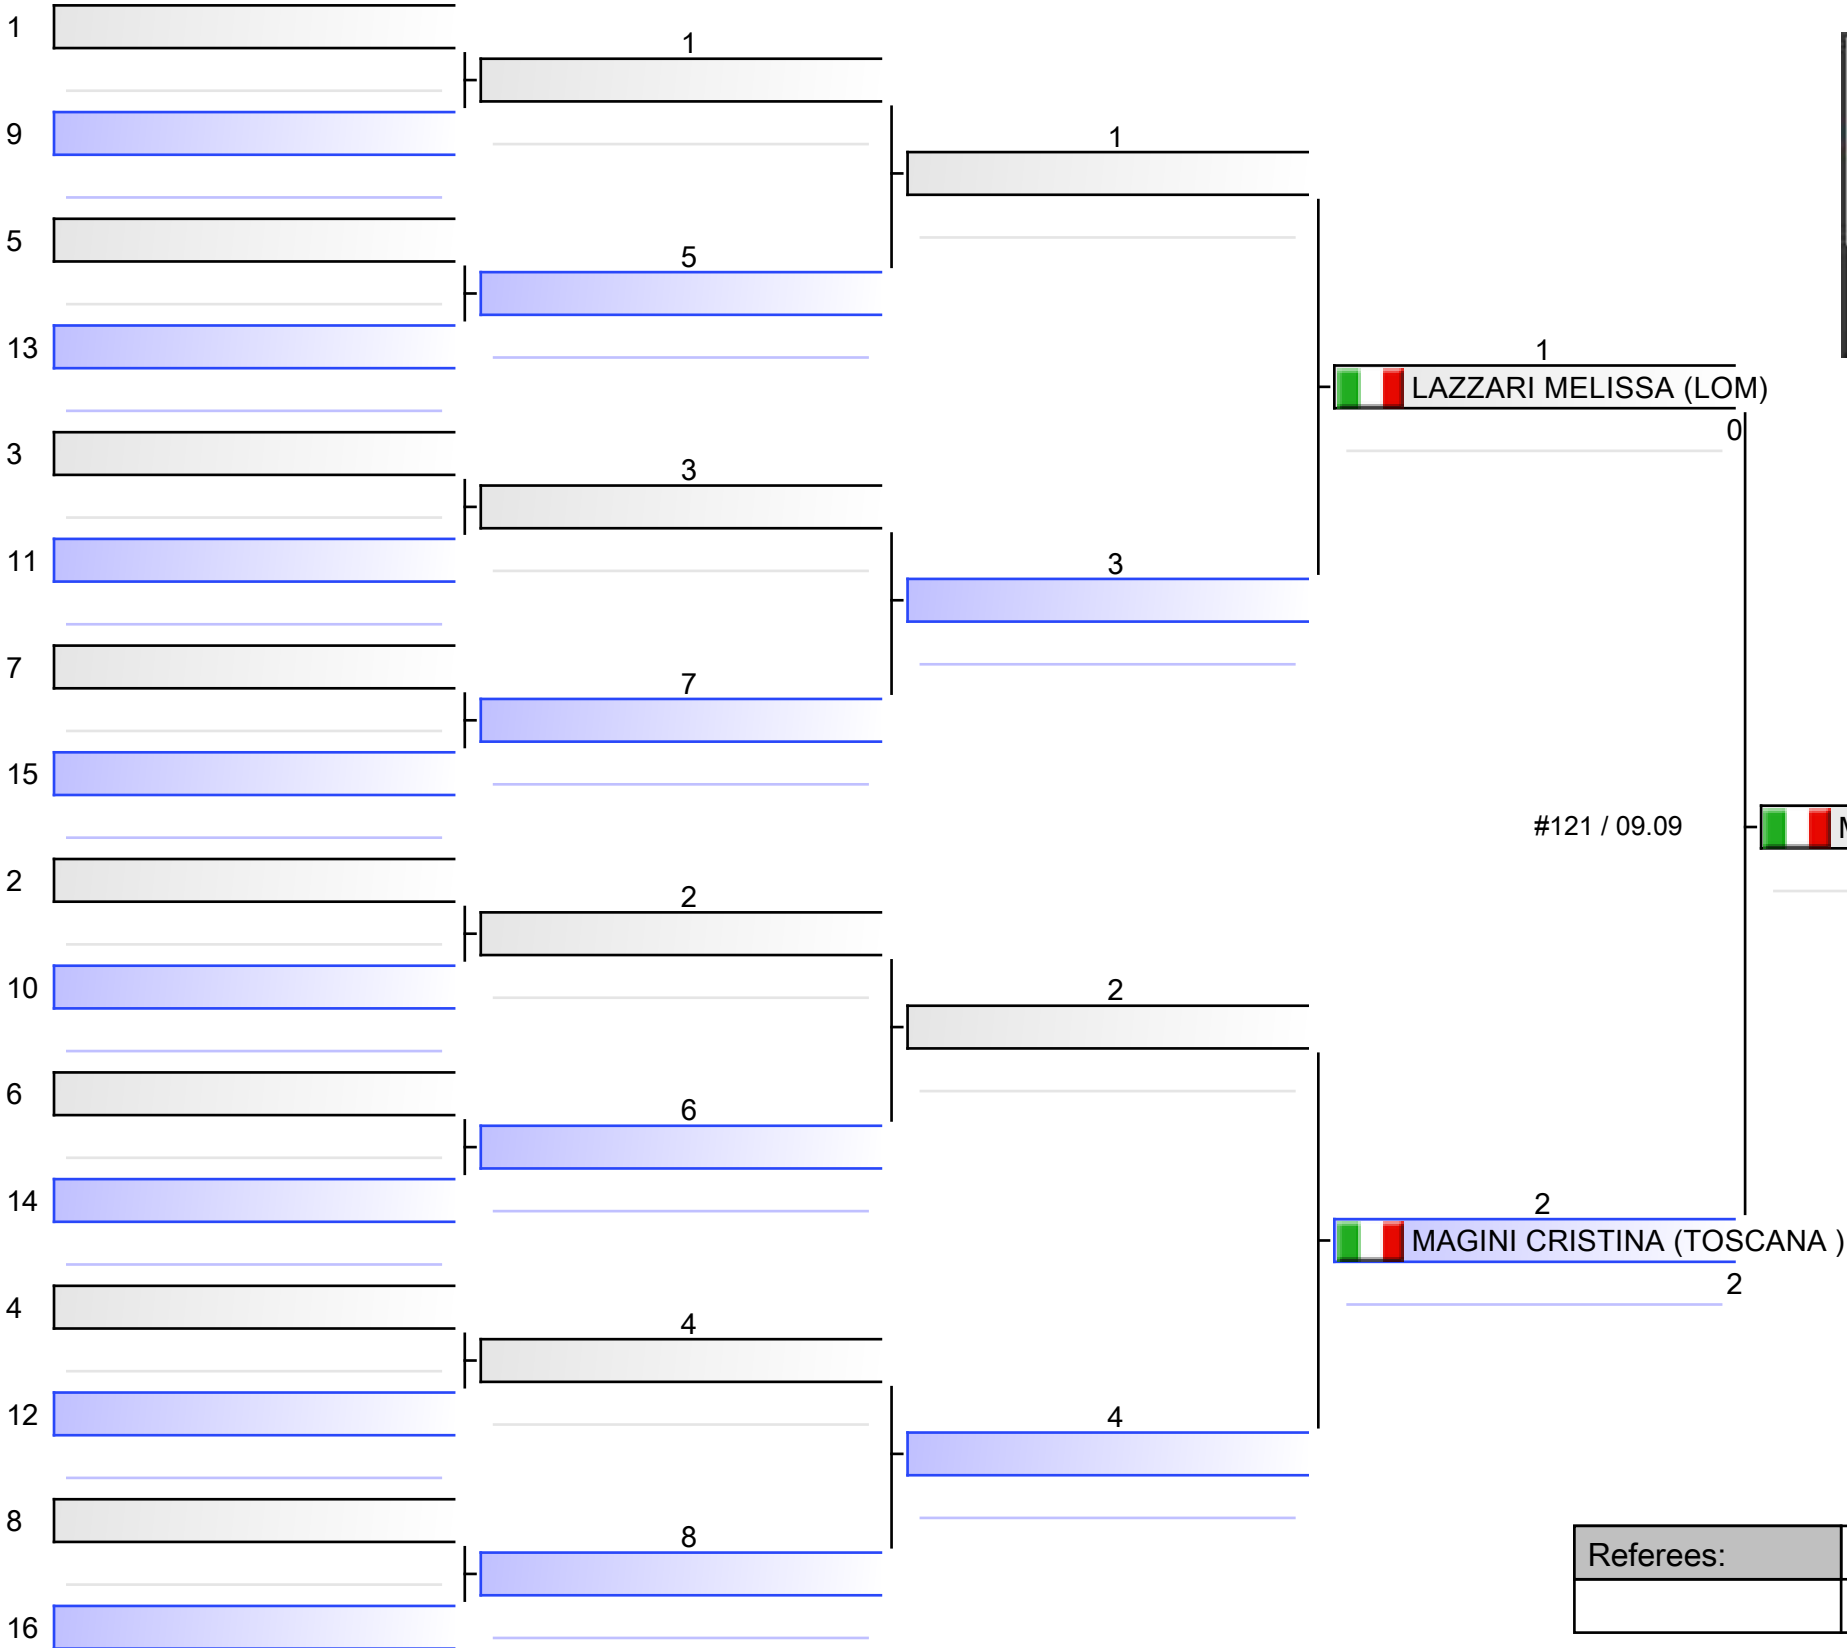

3° TAPPA GRAN PRIX VETERANI - LIGURIA

2023.09.09 - 2023.09.09

PIAZZA PERTINI, 17017 MILLESIMO

ITALY,ITA

1. MAGINI CRISTINA (TOSCANA)
2. LAZZARI MELISSA (LOM)

Referees:			

F1-F2-F3 F -52-57 KG - Round Robin (each against each)
 3° TAPPA GRAN PRIX VETERANI - LIGURIA, PIAZZA PERTINI, 17017 MILLESIMO, ITA

Tatami

Pool
1/1

1. MERELLI ELEN (LOM)
2. VOLPI TANIA (MASTER SA)
3. PUGGIONI GIULIA (MASTER SA)
4. D. AMARIO ALESSANDRA (TOSCANA)
5. FERRI EMANUELA (MASTER LIG)

F1-F2-F4 F -70-78 KG - Round Robin (each against each)
 3° TAPPA GRAN PRIX VETERANI - LIGURIA, PIAZZA PERTINI, 17017 MILLESIMO, ITA