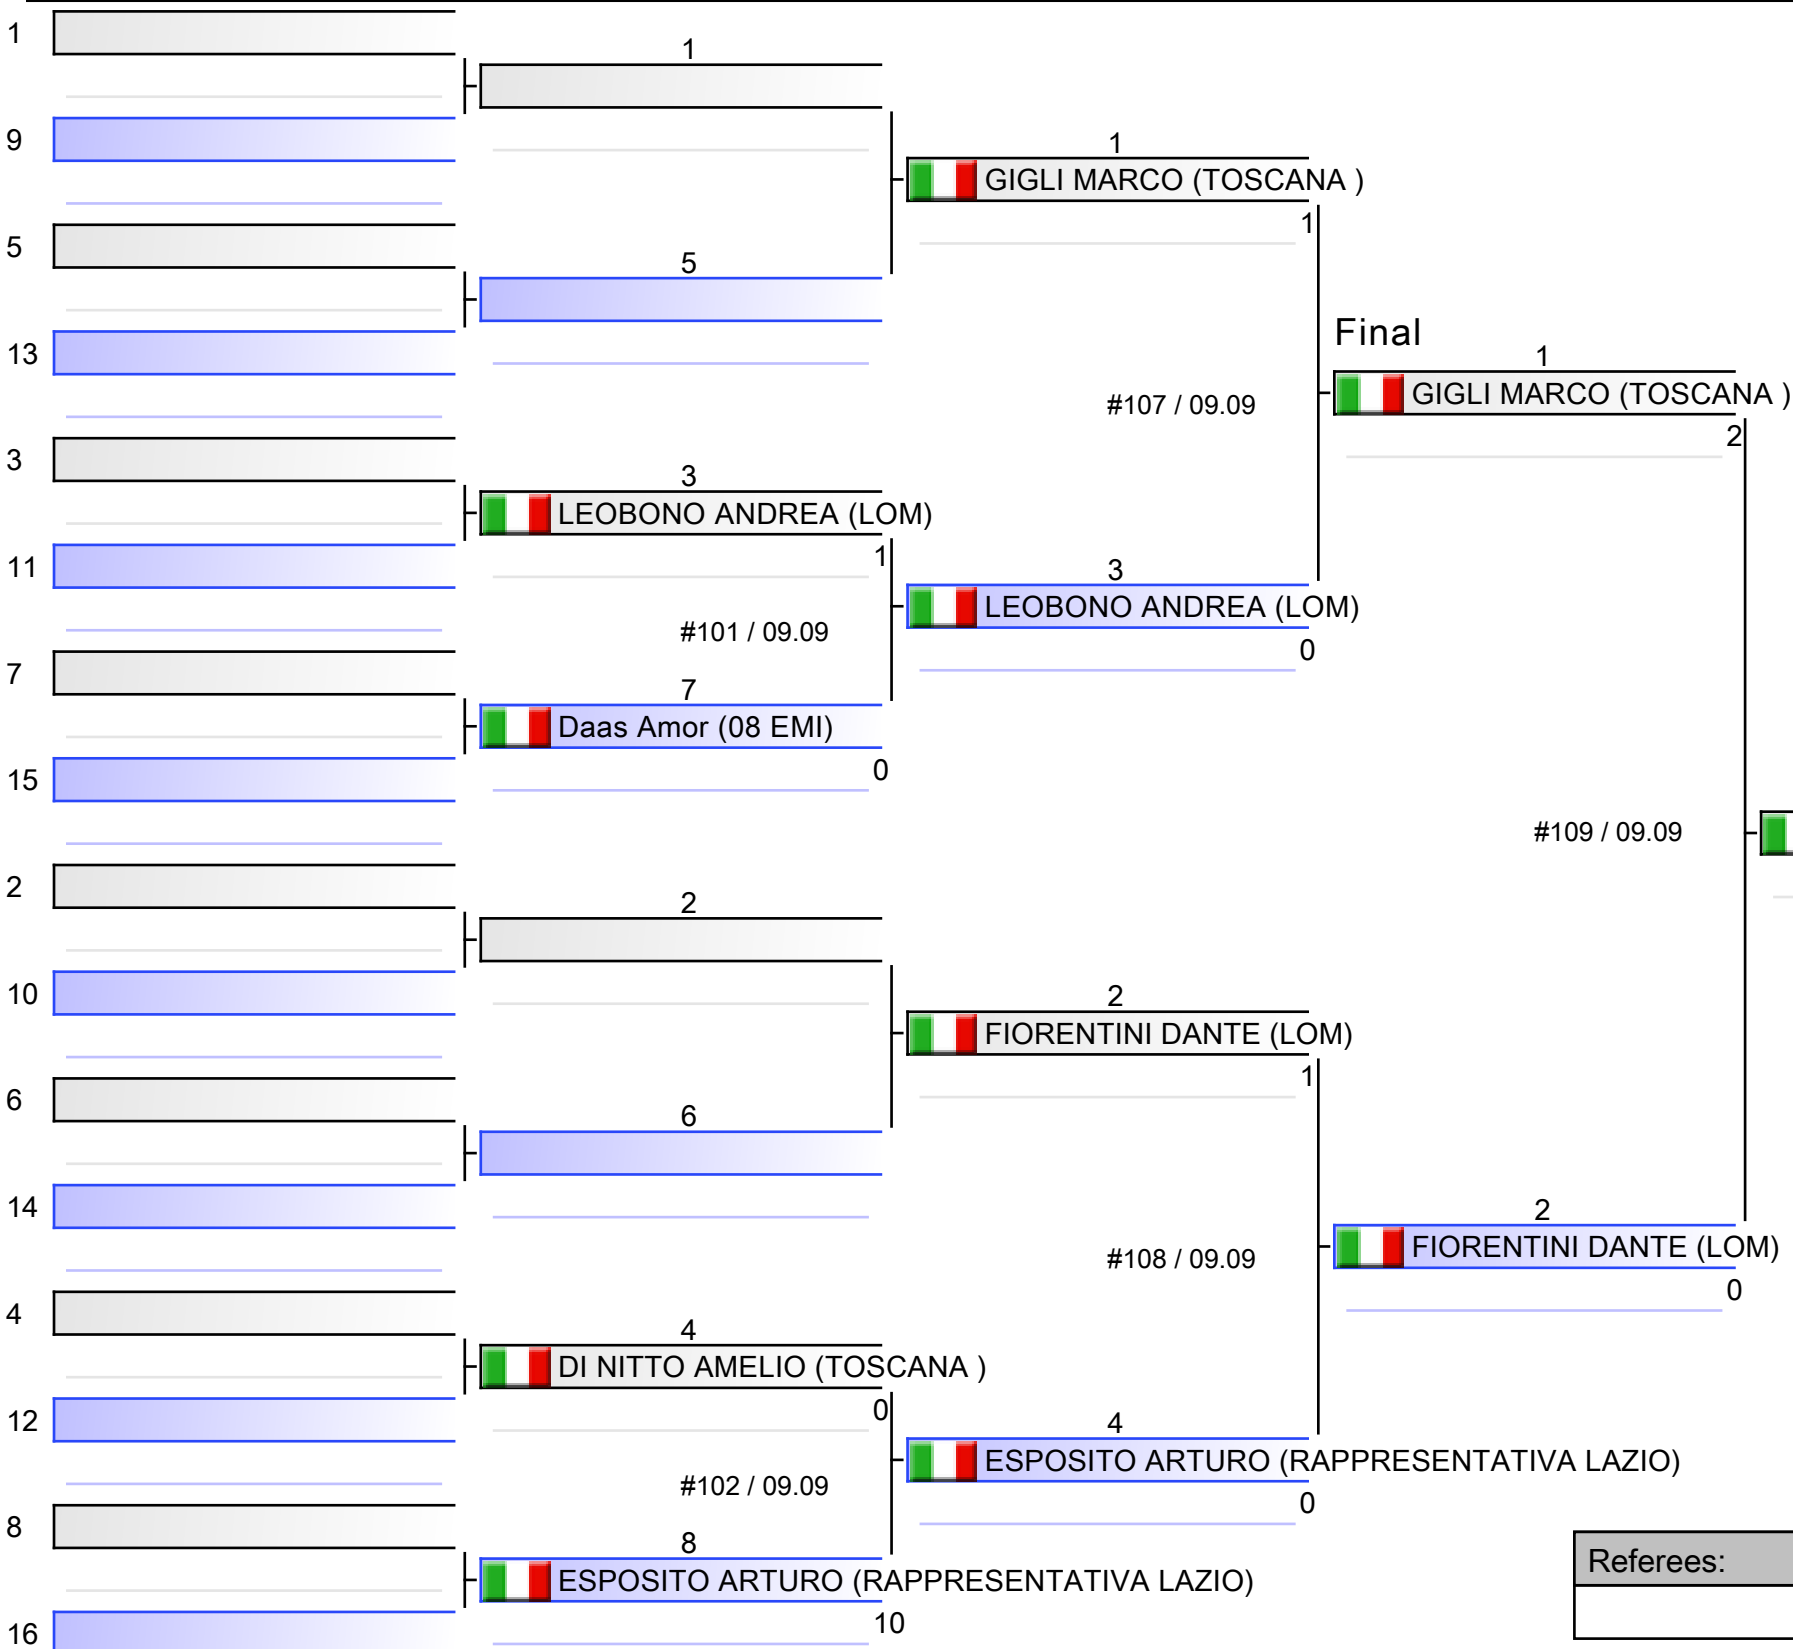

1. GIGLI MARCO (TOSCANA)
2. FIORENTINI DANTE (LOM)
3. LEOBONO ANDREA (LOM)
3. ESPOSITO ARTURO (RAPPRESENTATIVA LAZIO)
5. DI NITTO AMELIO (TOSCANA)
5. DAAS AMOR (08 EMI)

Referees: