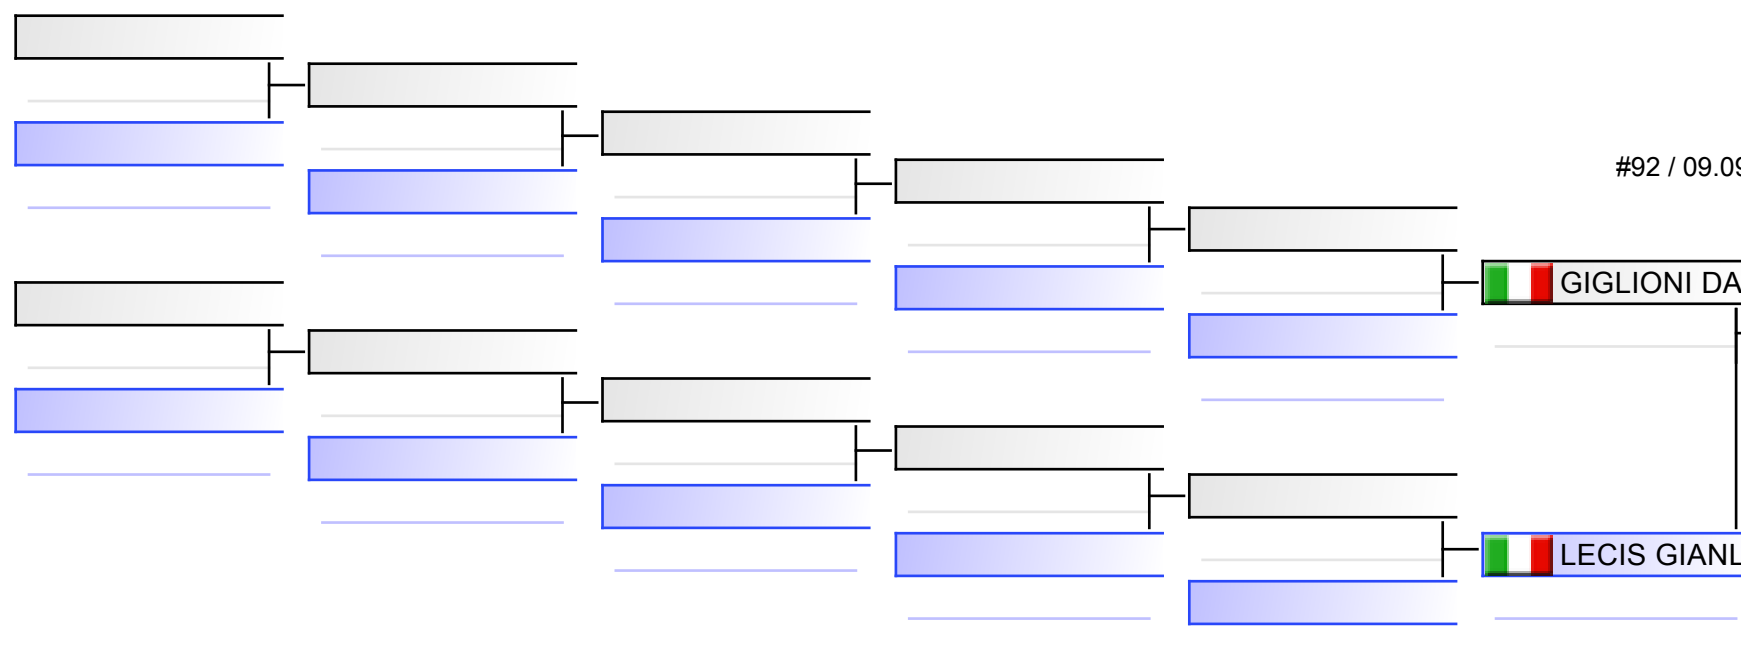

#92 / 09.09
#94 / 09.09
GIGLIONI DANIELE (LOM)
GIGLIONI DANIELE (LOM)
GIGLIONI DANIELE (LOM)
BERSANETTI ENRICO (PIEMONTE)
LECIS GIANLUCA (RAPPRESENTATIVA LAZIO)

Referees: