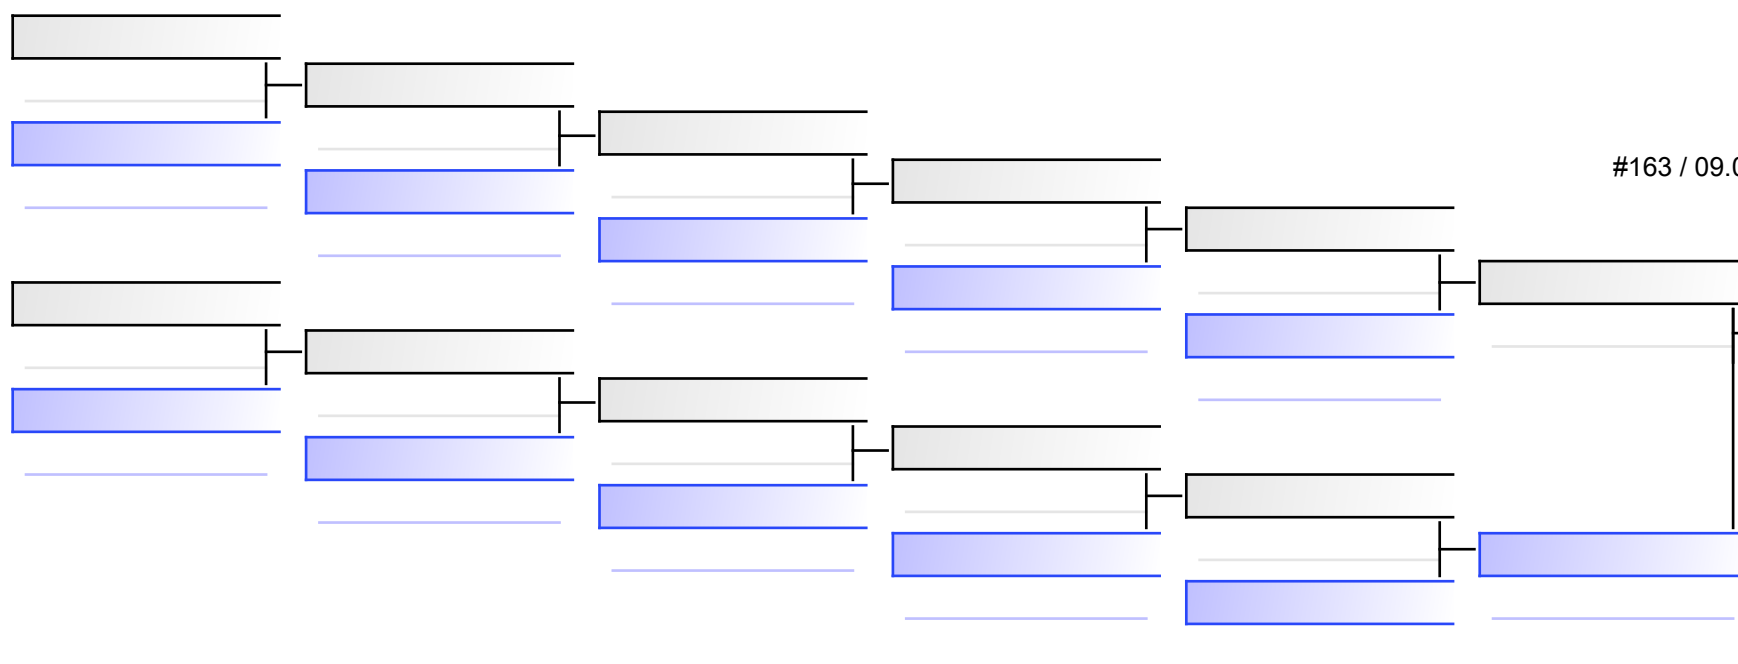

#165 / 09.09
DI MICHELE LOUIS GIOVANNI (MASTER LIG)
10
DI MICHELE LOUIS GIOVANNI (M...)
LAMONICA FRANCESCO (MASTER SA)
0

Referees: