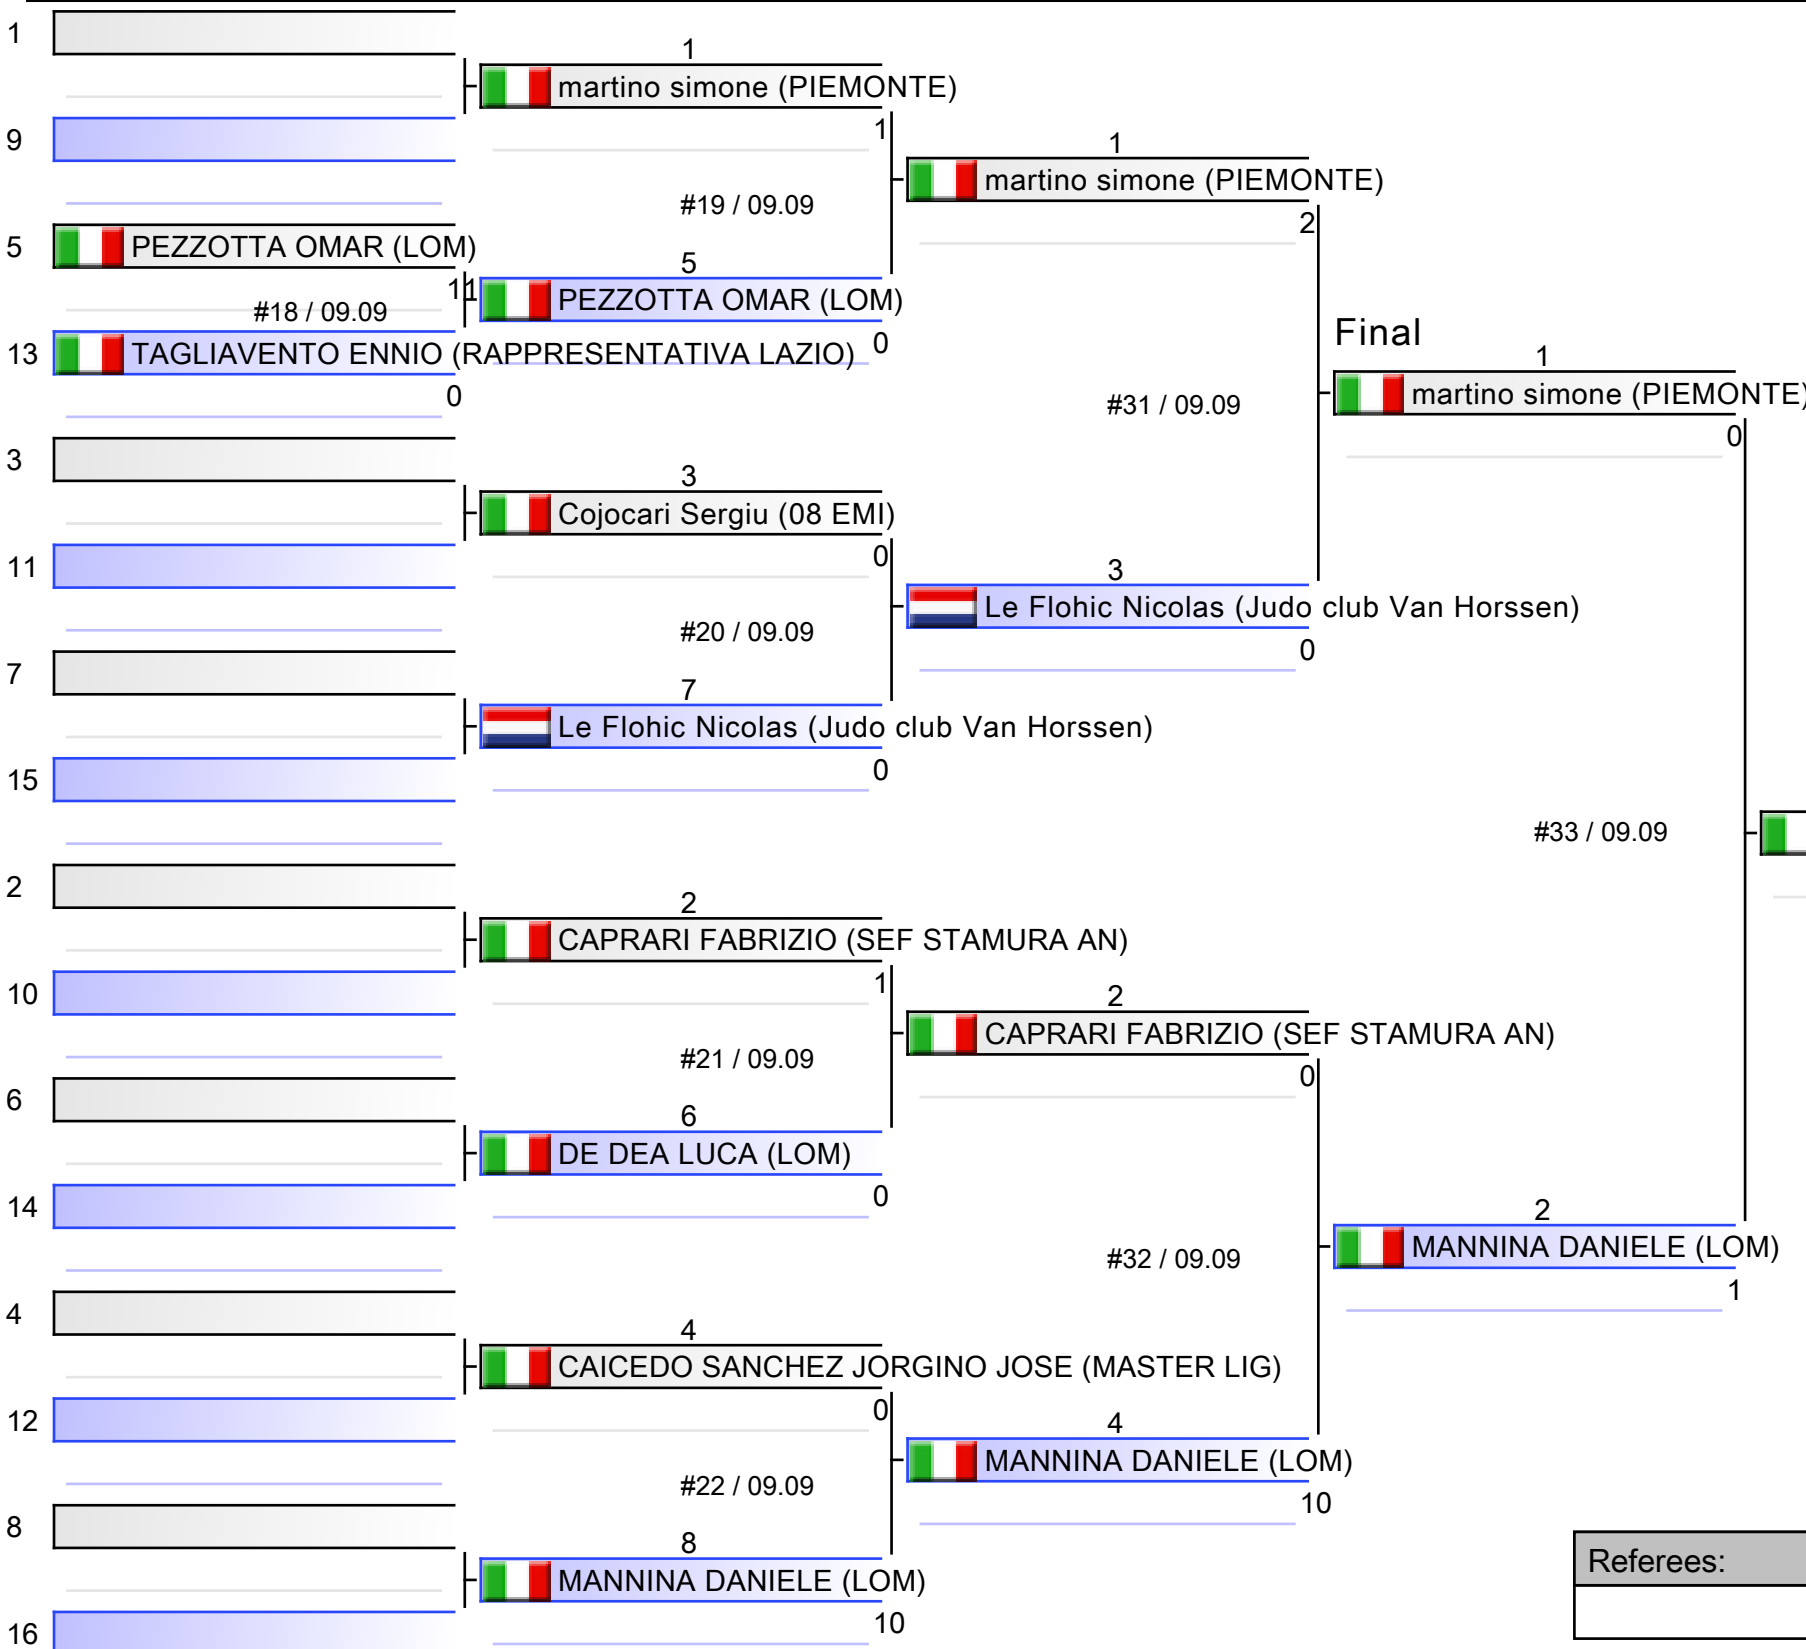

1. MANNINA DANIELE (LOM)
2. MARTINO SIMONE (PIEMONTE)
3. PEZZOTTA OMAR (LOM)
3. LE FLOHIC NICOLAS (JUDO CLUB VAN HORSS)
5. CAPRARI FABRIZIO (SEF STAMURA AN)
5. CAICEDO SANCHEZ JORGINO JOSE (MASTER
7. COJOCARI SERGIU (08 EMI)
7. DE DEA LUCA (LOM)

Referees: