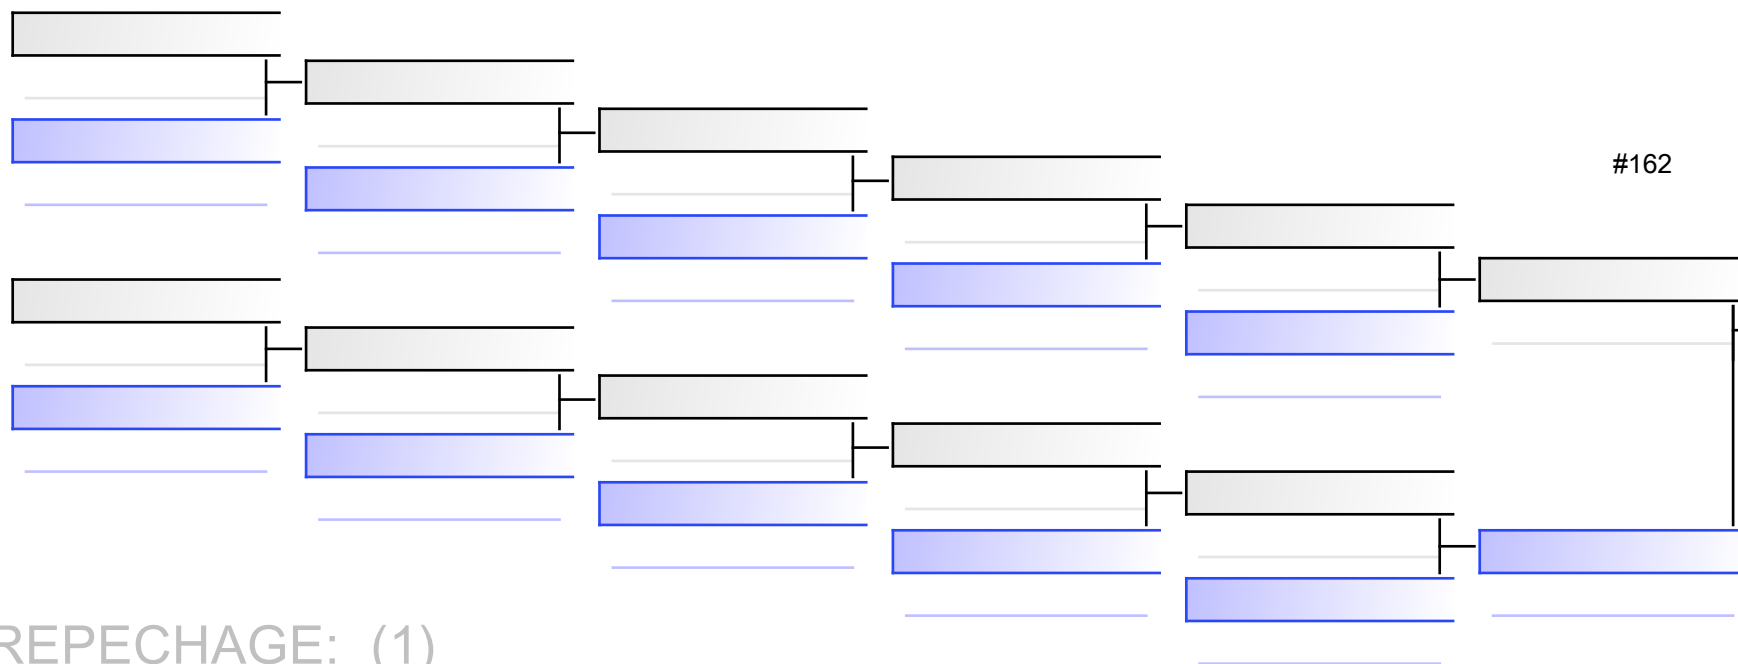

STURNIOLO EUGENIO (TOSCANA)
2
STURNIOLO EUGENIO (TOSCANA)
Abate Riccardo (PIEMONTE)
0

REPECHAGE: (1)