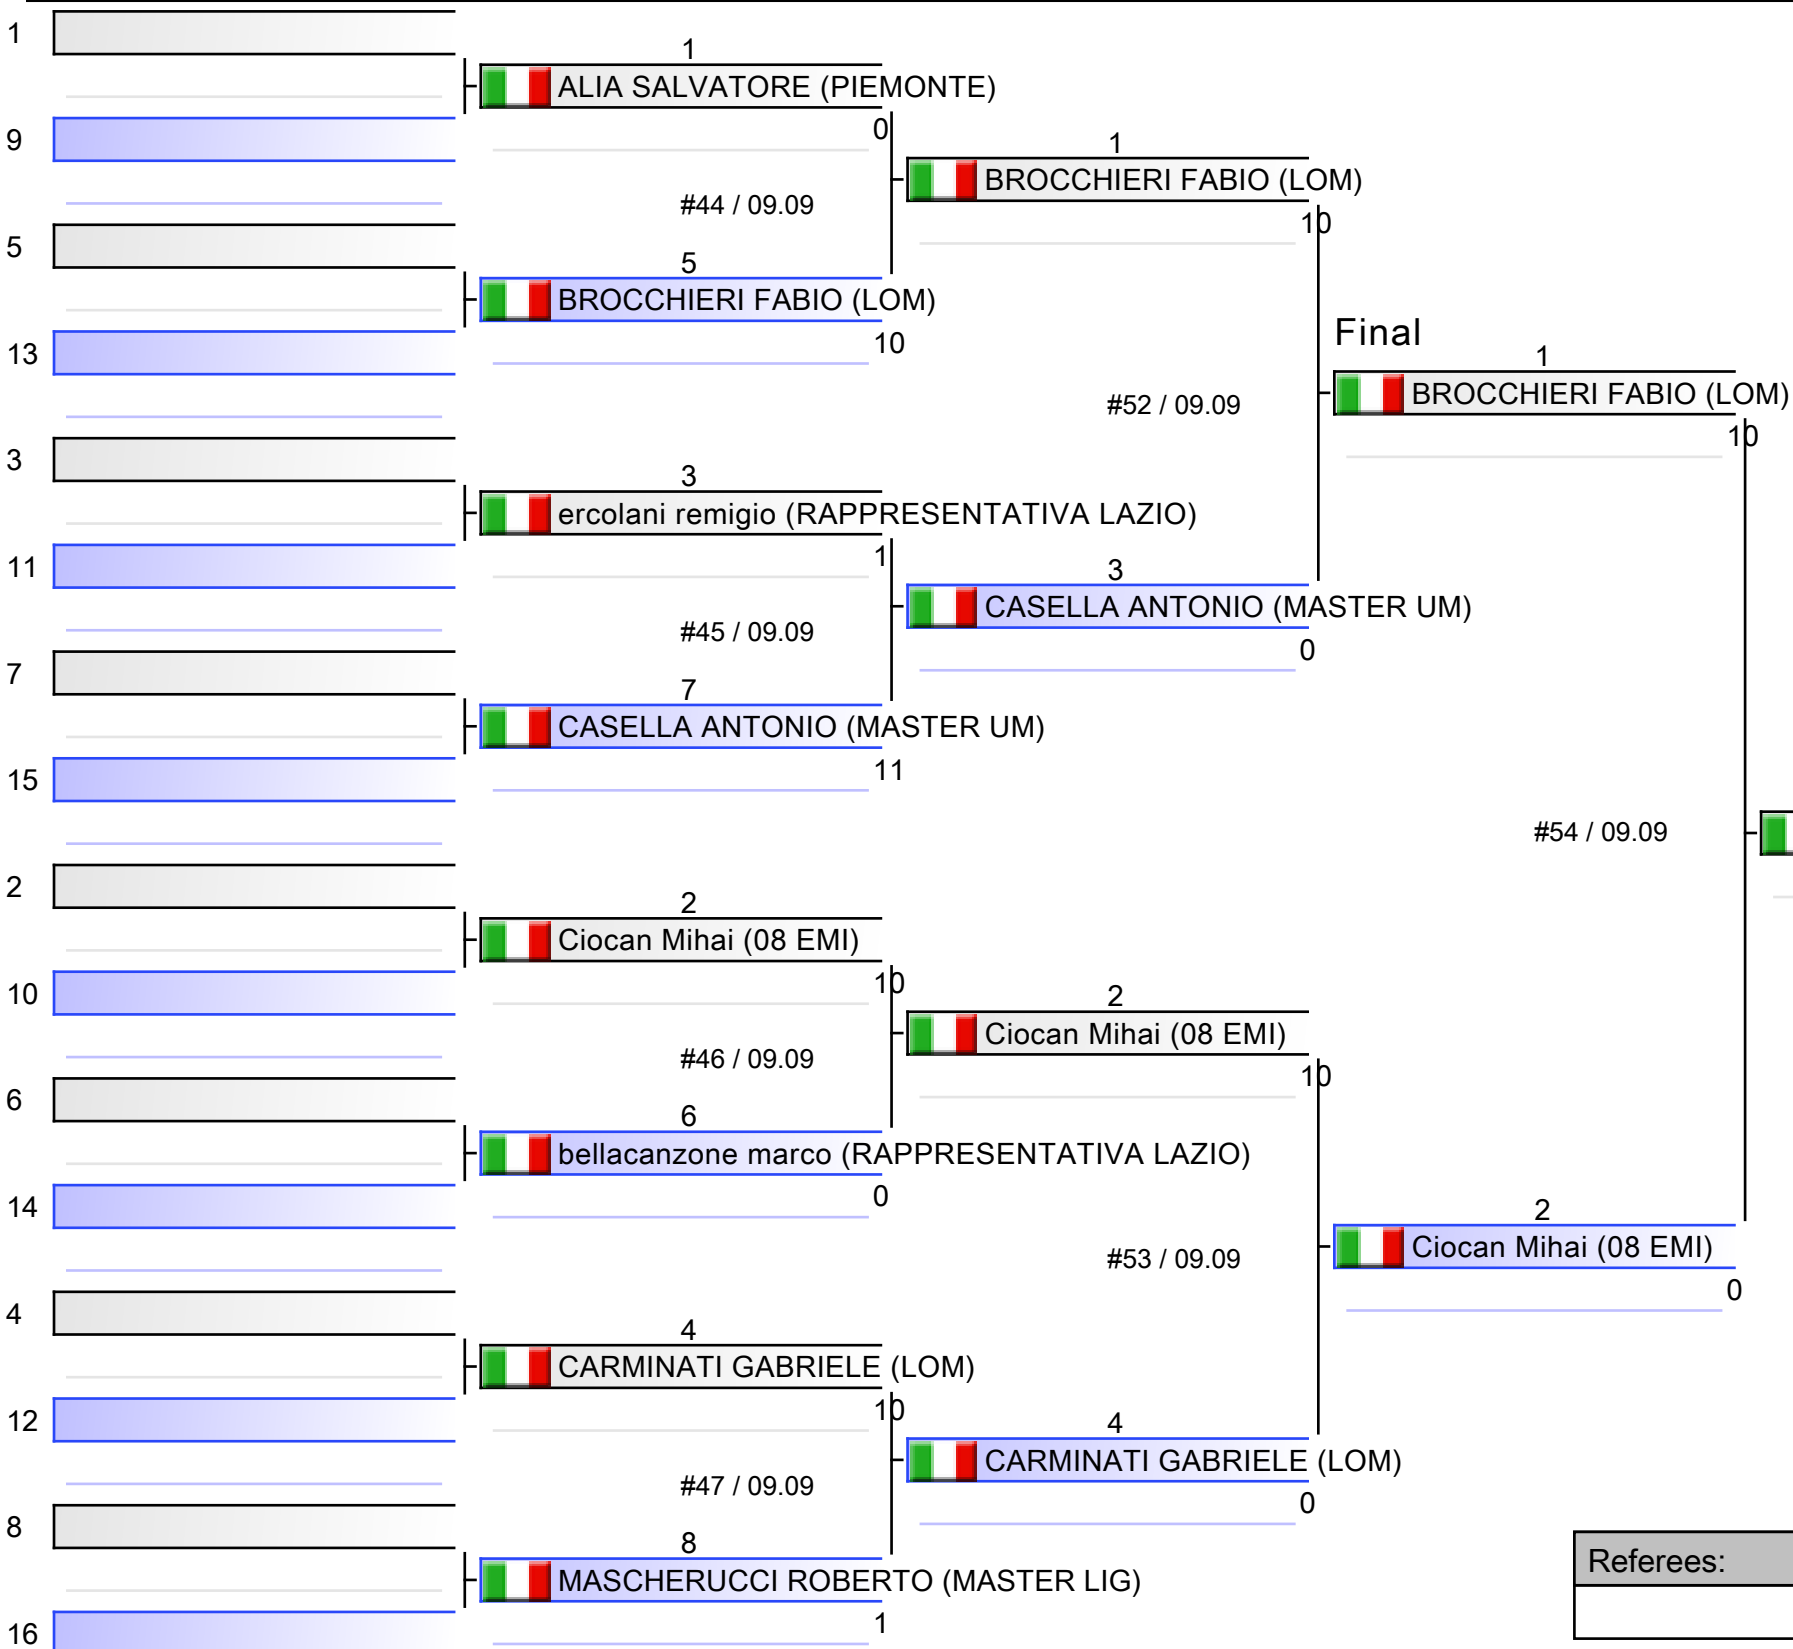

1. TORSELLO LUCA AURELIO (TORSELLO)
2. IZMAYLOV MARAT (08 EMI)
3. SCARLINO ROCCO STEFANO (MASTER PU)

Referees:			

1	 SANTINI FABIO (TOSCANA)	#191 / 09.09	0	 Pantillon Gilbert (Suisse)
2	 Pantillon Gilbert (Suisse)		1	
3	 COSTANZO GIUSEPPE (MASTER LIG)	#192 / 09.09	0	 CAMEROTTO CLAUDIO (LOM)
4	 CAMEROTTO CLAUDIO (LOM)		1	
5	 COSTANZO GIUSEPPE (MASTER LIG)	#193 / 09.09	0	 SANTINI FABIO (TOSCANA)
6	 SANTINI FABIO (TOSCANA)		10	
7	 CAMEROTTO CLAUDIO (LOM)	#194 / 09.09	0	 Pantillon Gilbert (Suisse)
8	 Pantillon Gilbert (Suisse)		11	
9	 SANTINI FABIO (TOSCANA)	#195 / 09.09	10	 SANTINI FABIO (TOSCANA)
10	 CAMEROTTO CLAUDIO (LOM)		0	
11	 Pantillon Gilbert (Suisse)	#196 / 09.09	10	 Pantillon Gilbert (Suisse)
12	 COSTANZO GIUSEPPE (MASTER LIG)		0	

1. PANTILLON GILBERT (SUISSE)
2. SANTINI FABIO (TOSCANA)
3. CAMEROTTO CLAUDIO (LOM)

Referees:			

- | |
|---|
| 1. BROCCHERI FABIO (LOM) |
| 2. CIOCAN MIHAI (08 EMI) |
| 3. MASCHERUCCI ROBERTO (MASTER LIG) |
| 3. CARMINATI GABRIELE (LOM) |
| 5. CASELLA ANTONIO (MASTER UM) |
| 5. ALIA SALVATORE (PIEMONTE) |
| 7. BELLACANZONE MARCO (RAPPRESENTATIVA LAZIO) |
| 7. ERCOLANI REMIGIO (RAPPRESENTATIVA LAZIO) |

Referees:			

1	 BENGALA ALESSANDRO (LOM)	#65 / 09.09	10	 BENGALA ALESSANDRO (LOM)
2	 VETTORI ARMANDO (MASTER LIG)		0	
3	 LAZZARI OMAR (LOM)	#66 / 09.09	0	 CHIELLA FRANCESCO (TOSCANA)
4	 CHIELLA FRANCESCO (TOSCANA)		10	
5	 LAZZARI OMAR (LOM)	#67 / 09.09	0	 BENGALA ALESSANDRO (LOM)
6	 BENGALA ALESSANDRO (LOM)		10	
7	 CHIELLA FRANCESCO (TOSCANA)	#68 / 09.09	1	 CHIELLA FRANCESCO (TOSCANA)
8	 VETTORI ARMANDO (MASTER LIG)		0	
9	 BENGALA ALESSANDRO (LOM)	#69 / 09.09	10	 BENGALA ALESSANDRO (LOM)
10	 CHIELLA FRANCESCO (TOSCANA)		1	
11	 VETTORI ARMANDO (MASTER LIG)	#70 / 09.09	1	 VETTORI ARMANDO (MASTER LIG)
12	 LAZZARI OMAR (LOM)		0	