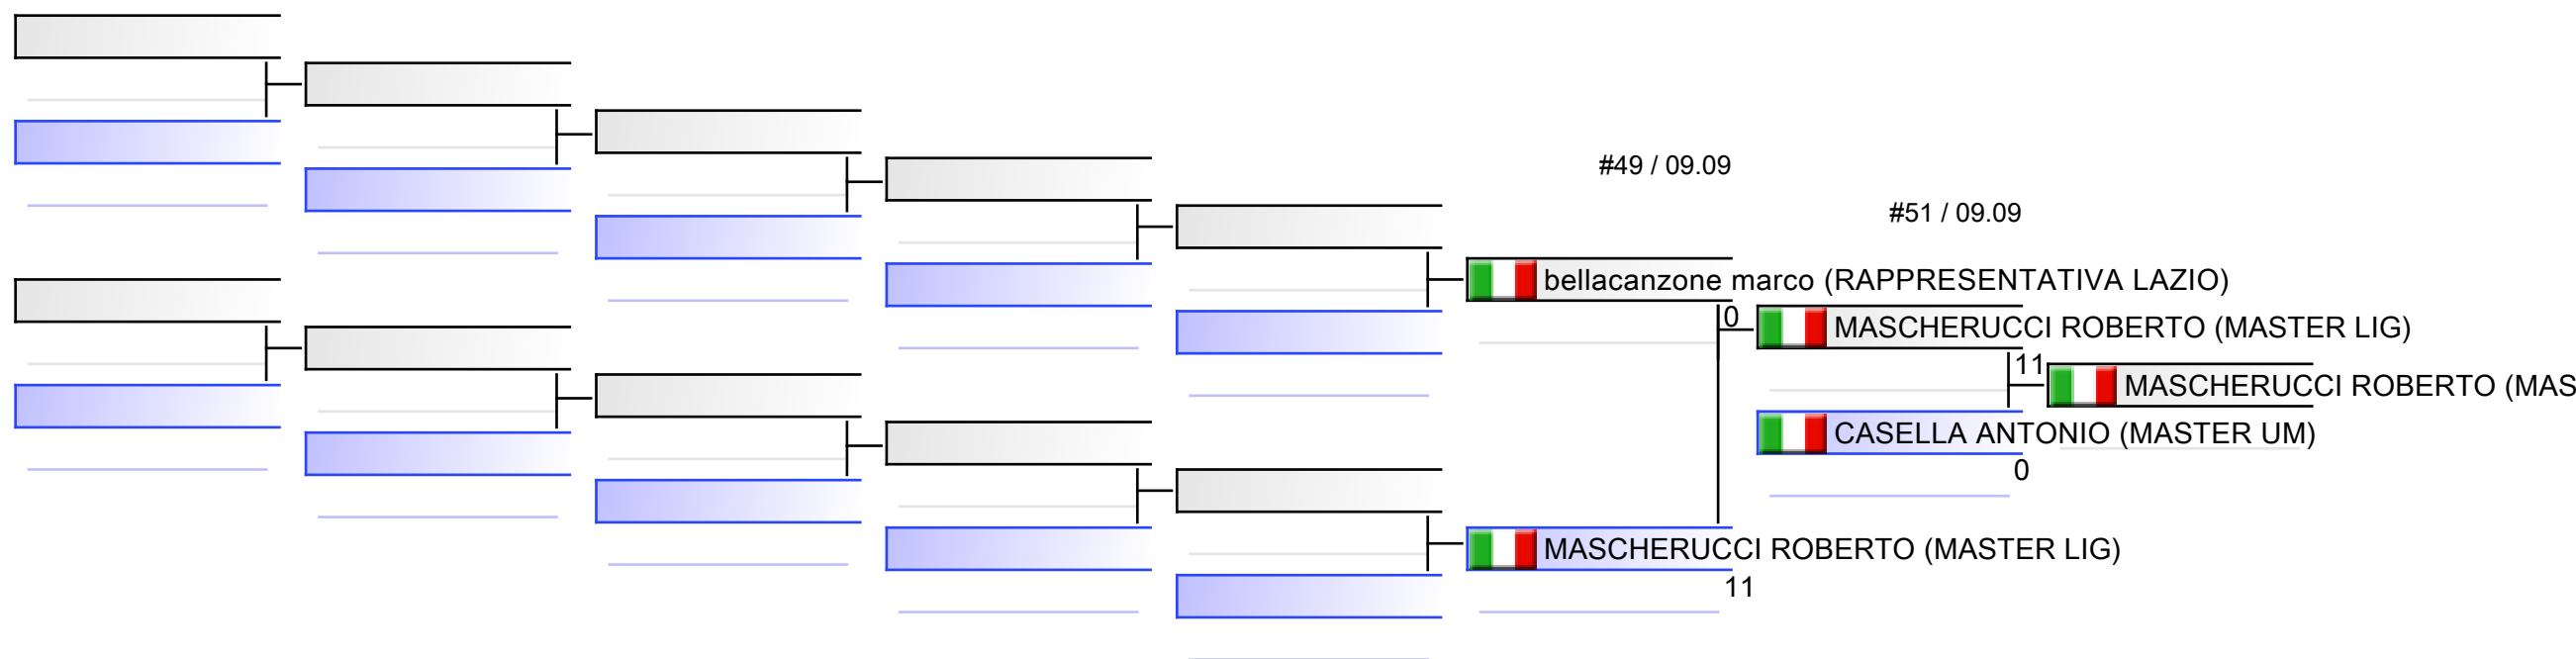

REPECHAGE: (1)

Referees: