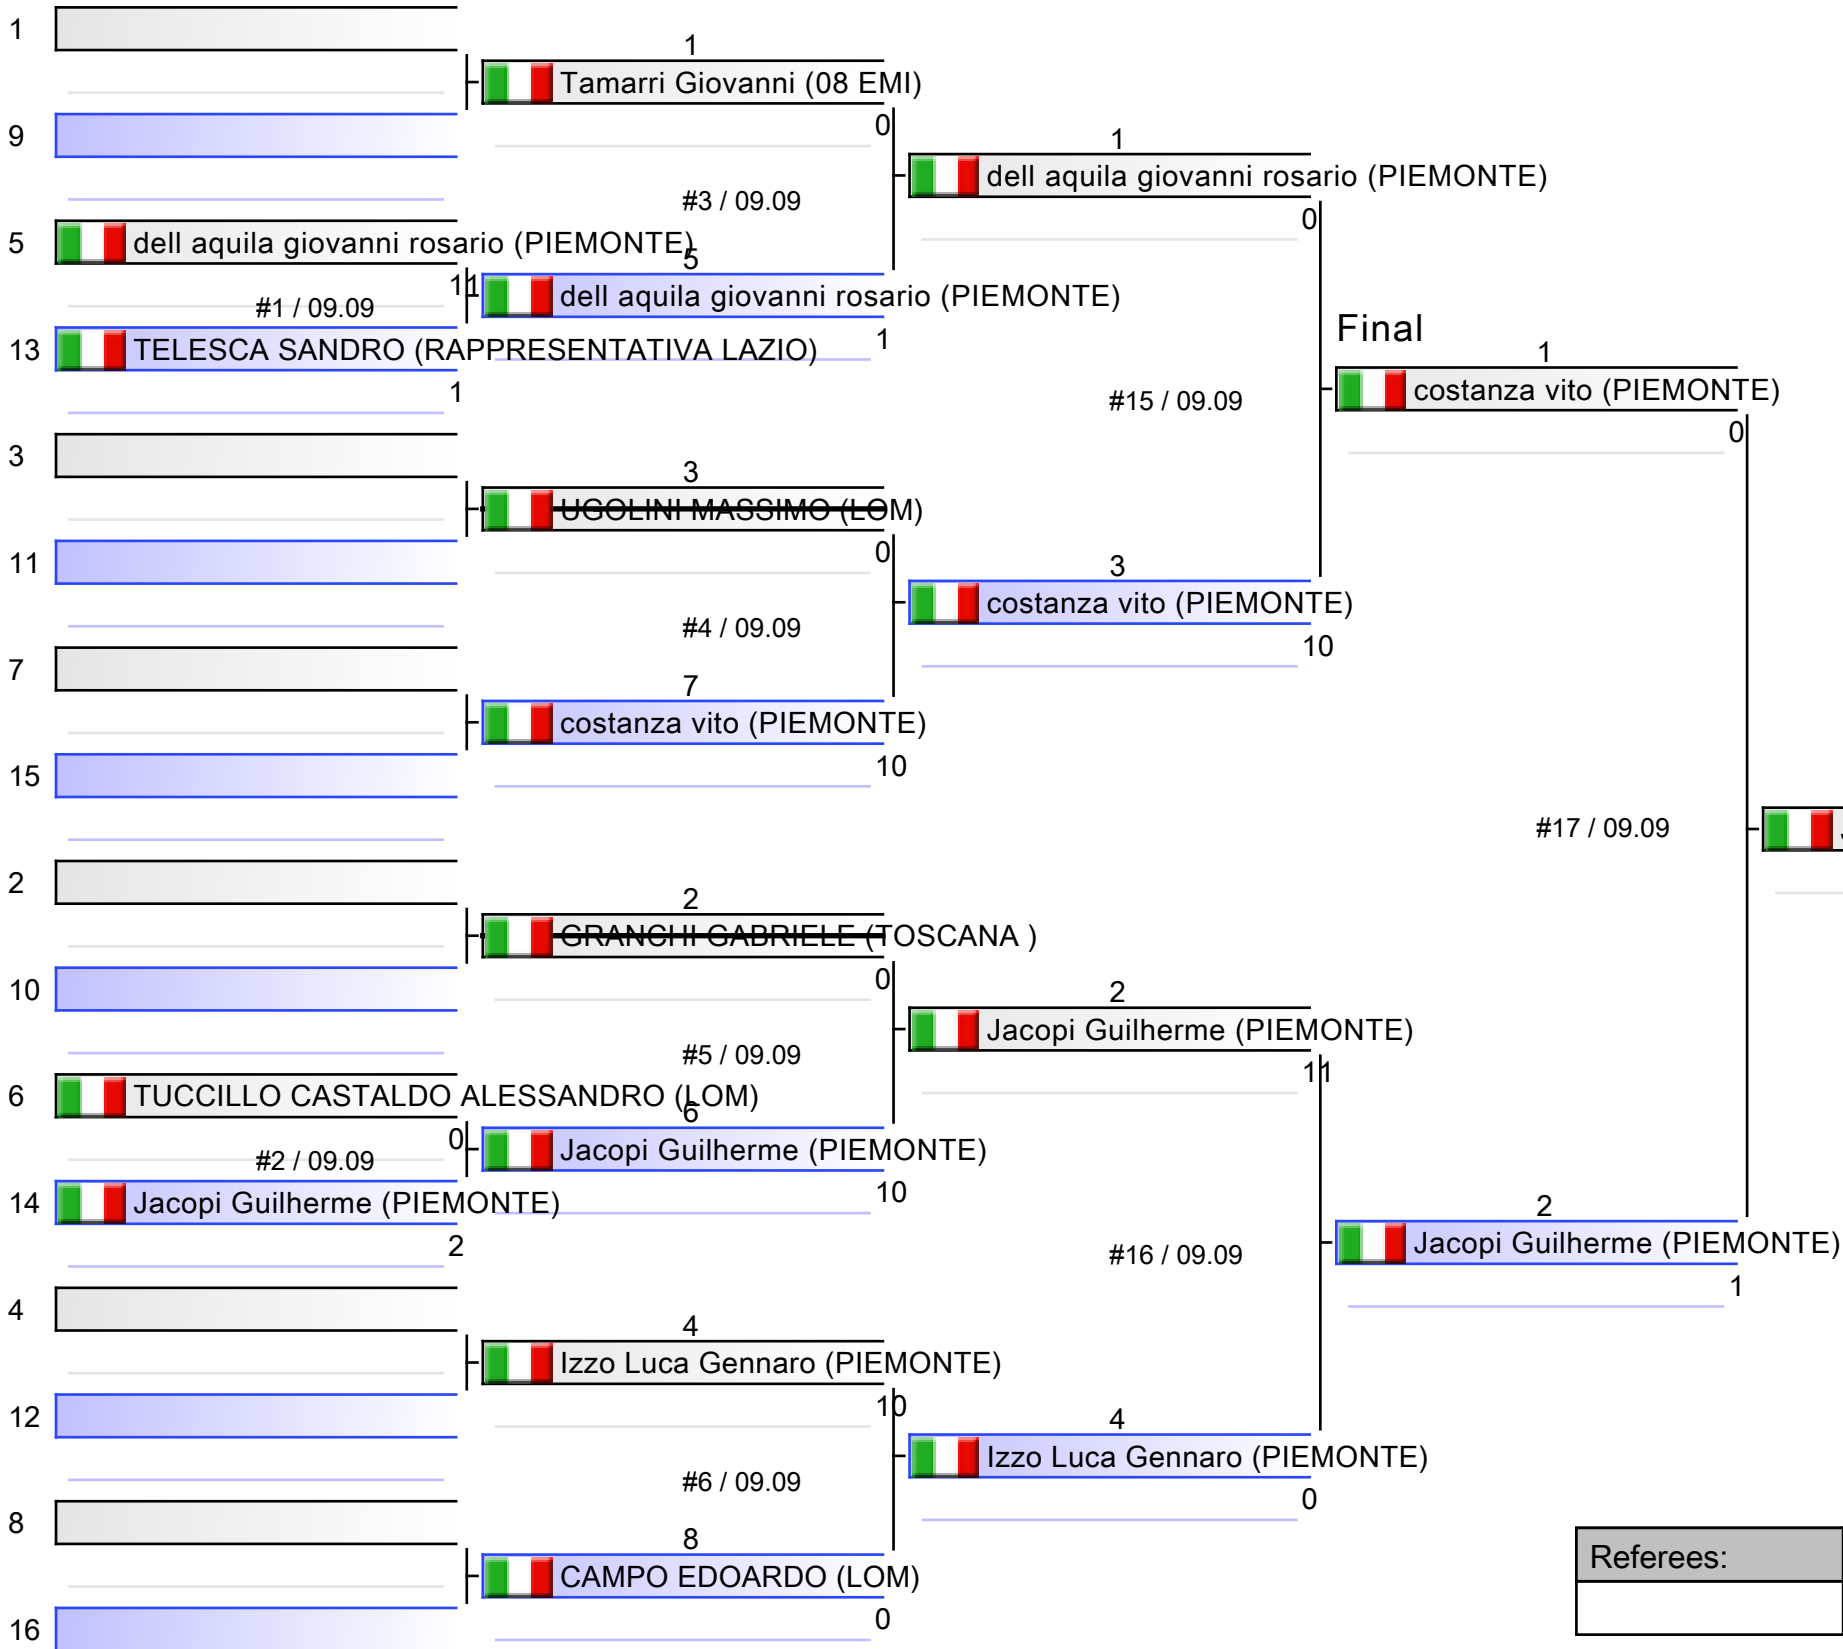

1. JACOPI GUILHERME (PIEMONTE)
2. COSTANZA VITO (PIEMONTE)
3. TUCCILLO CASTALDO ALESSANDRO (LOM)
3. IZZO LUCA GENNARO (PIEMONTE)
5. DELL AQUILA GIOVANNI ROSARIO (PIEMONTE)
5. TELESCA SANDRO (RAPPRESENTATIVA LAZIO)
7. CAMPO EDOARDO (LOM)

Referees: