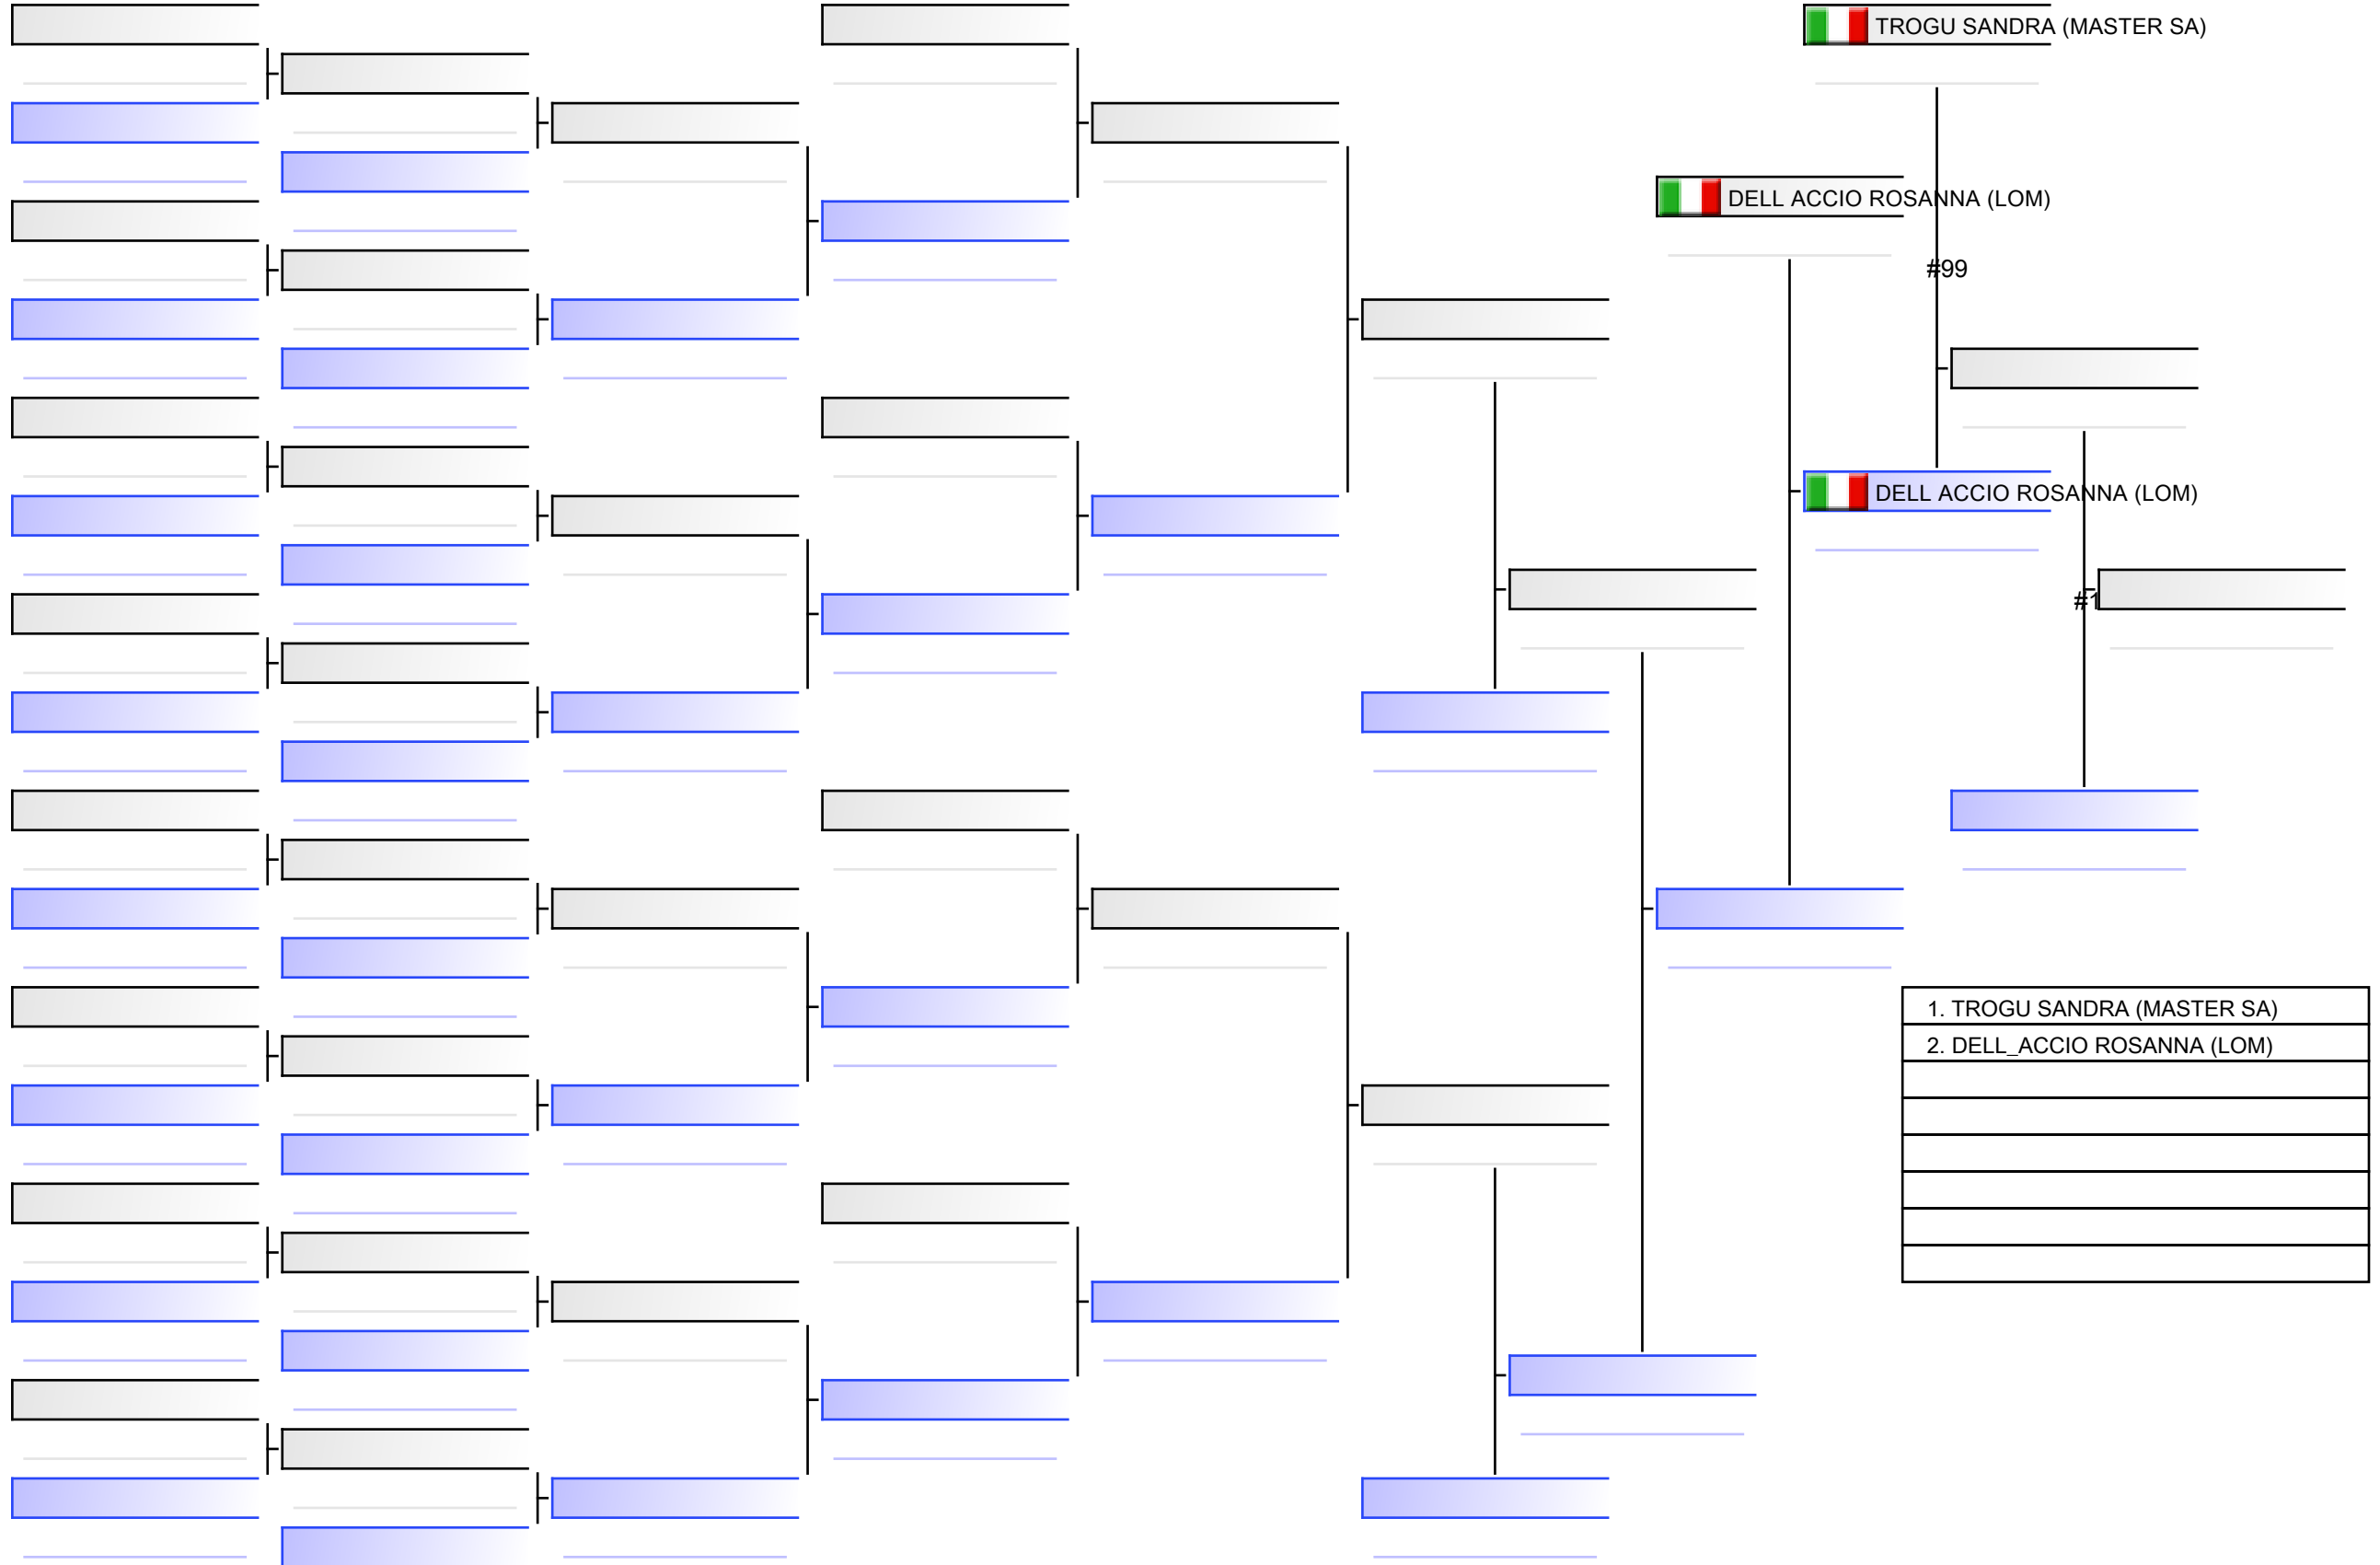

1. TROGU SANDRA (MASTER SA)
2. DELL_ACCIO ROSANNA (LOM)