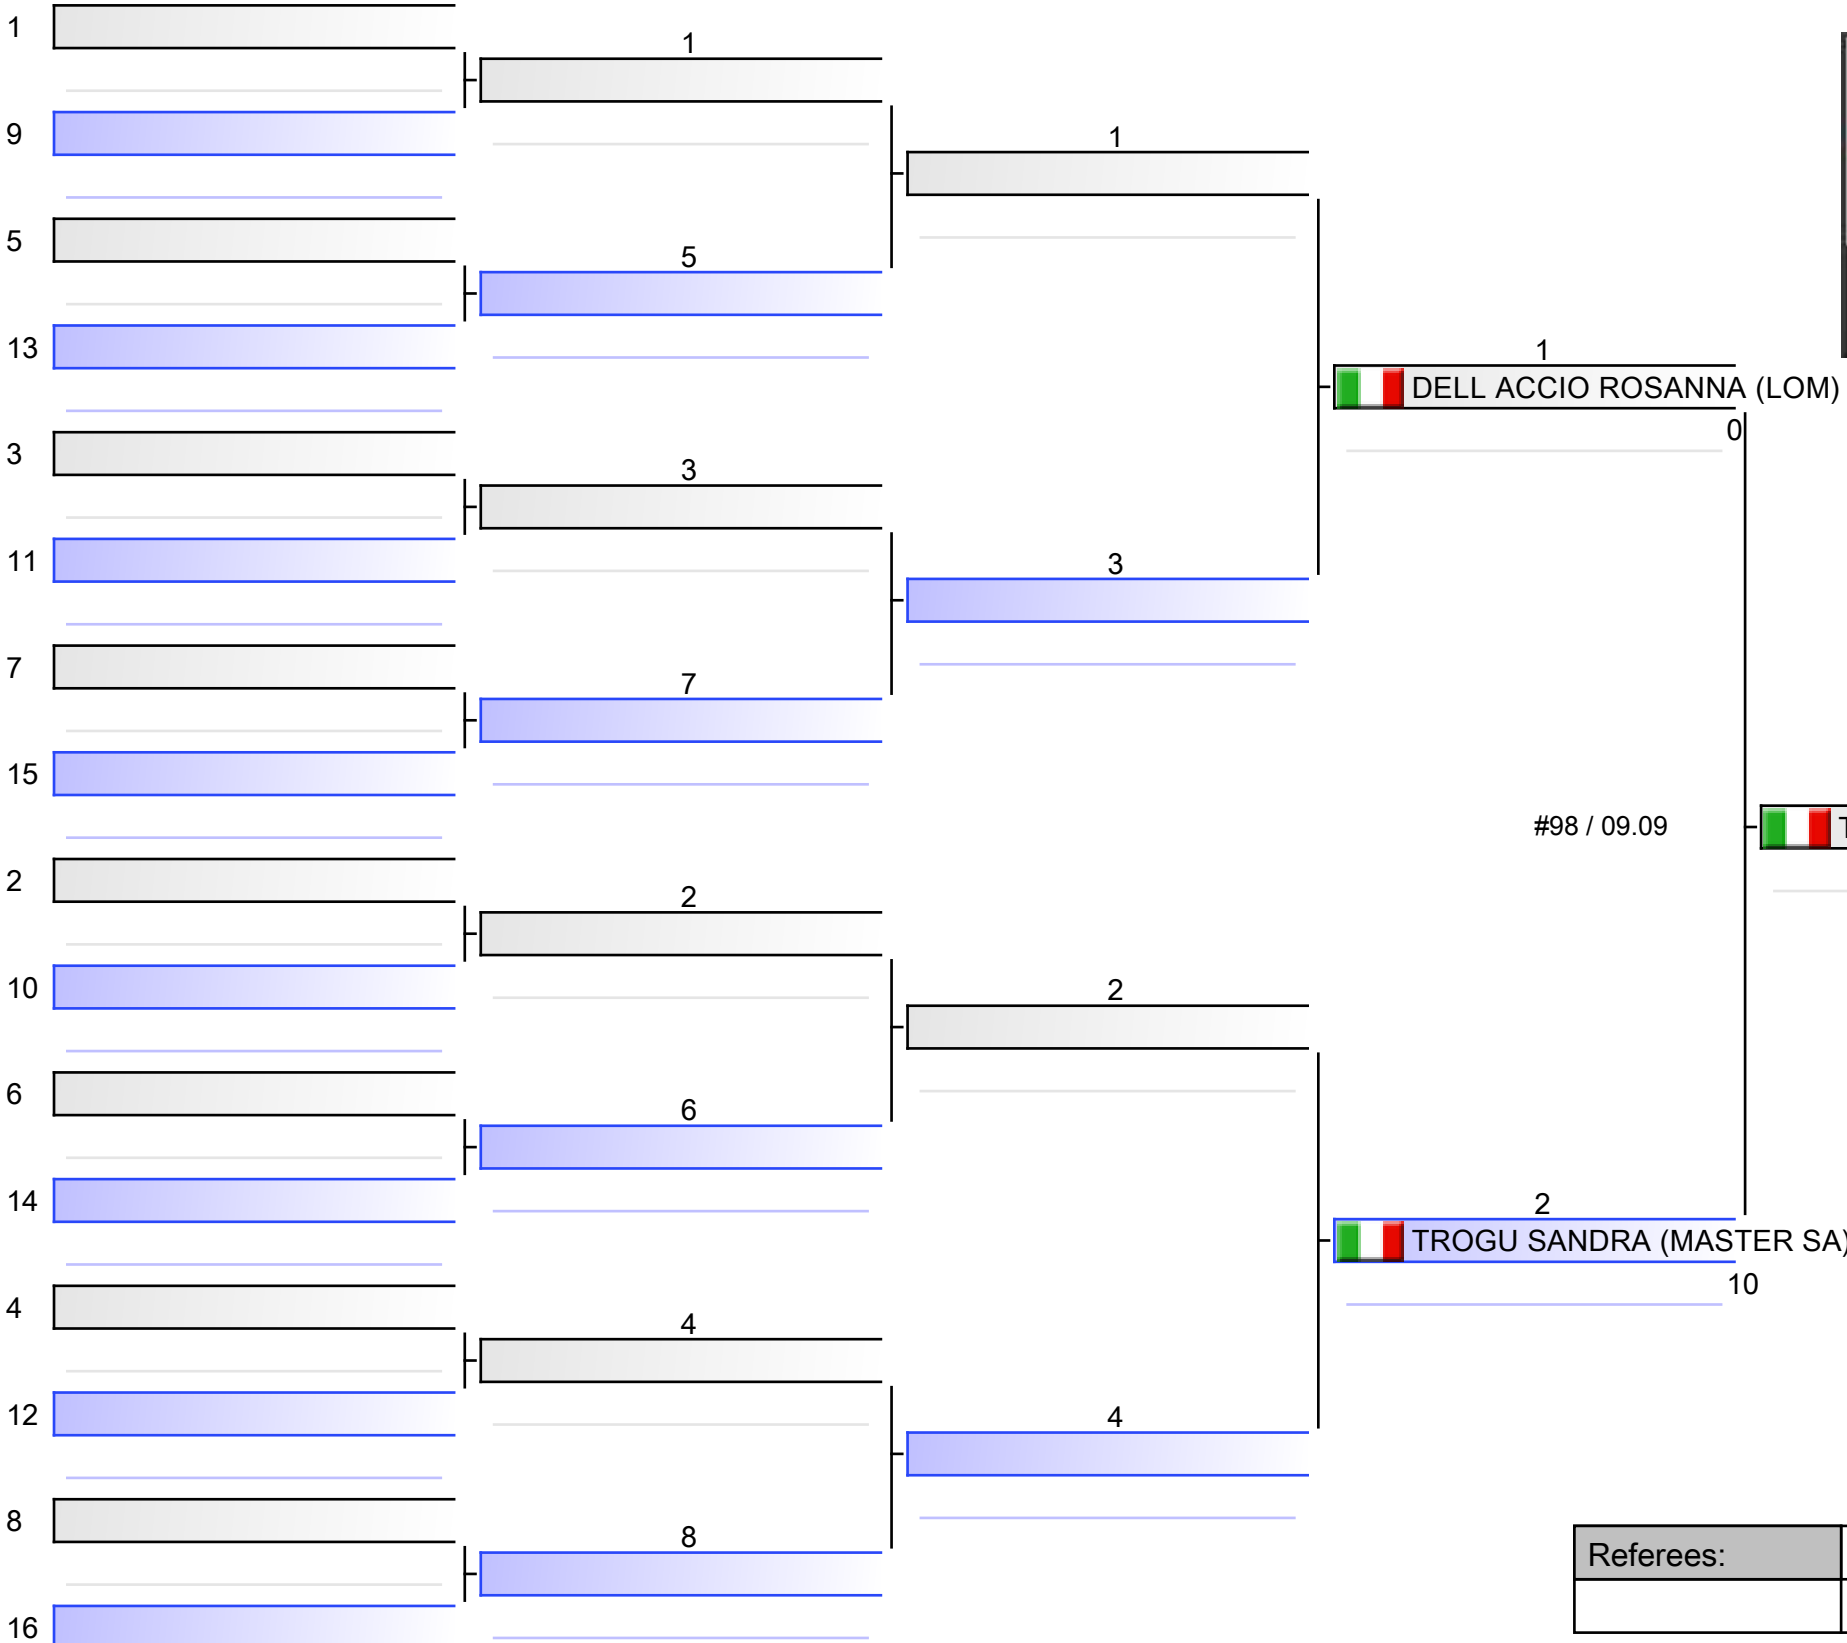

F6-F7 F -48-52 KG

3° TAPPA GRAN PRIX VETERANI - LIGURIA, PIAZZA PERTINI, 17017 MILLESIMO, ITA

Tatami

Pool
1/1

#98 / 09.09

1. TROGU SANDRA (MASTER SA)
2. DELL ACCIO ROSANNA (LOM)

Referees: