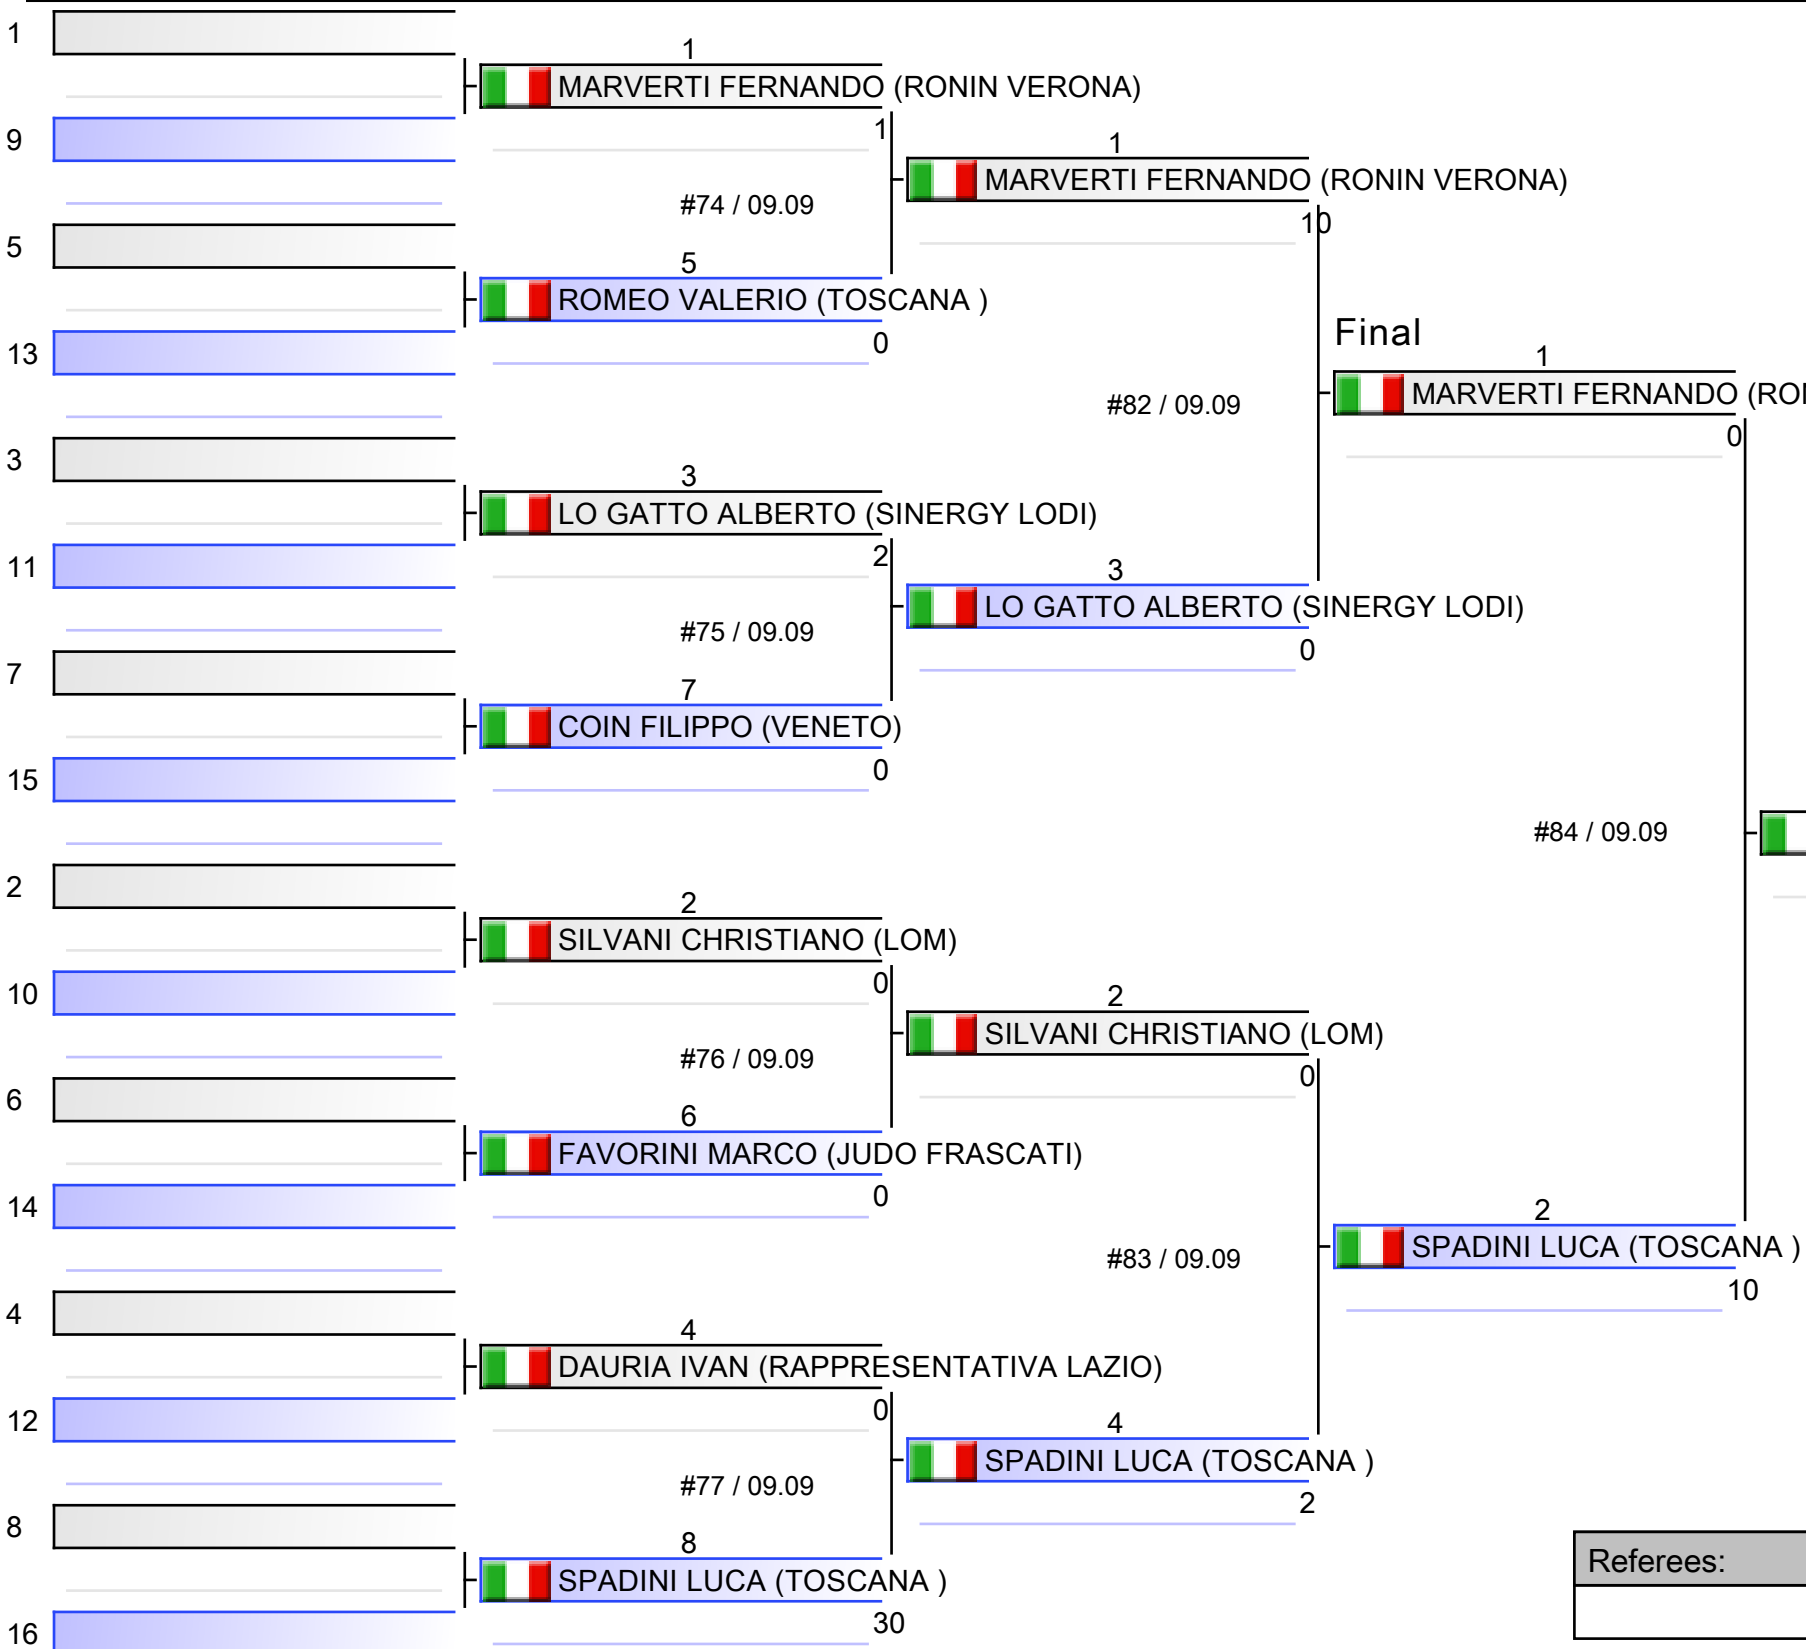

1. SPADINI LUCA (TOSCANA)
2. MARVERTI FERNANDO (RONIN VERONA)
3. ROMEO VALERIO (TOSCANA)
3. DAURIA IVAN (RAPPRESENTATIVA LAZIO)
5. SILVANI CHRISTIANO (LOM)
5. LO GATTO ALBERTO (SINERGY LODI)
7. COIN FILIPPO (VENETO)
7. FAVORINI MARCO (JUDO FRASCATI)

Referees: