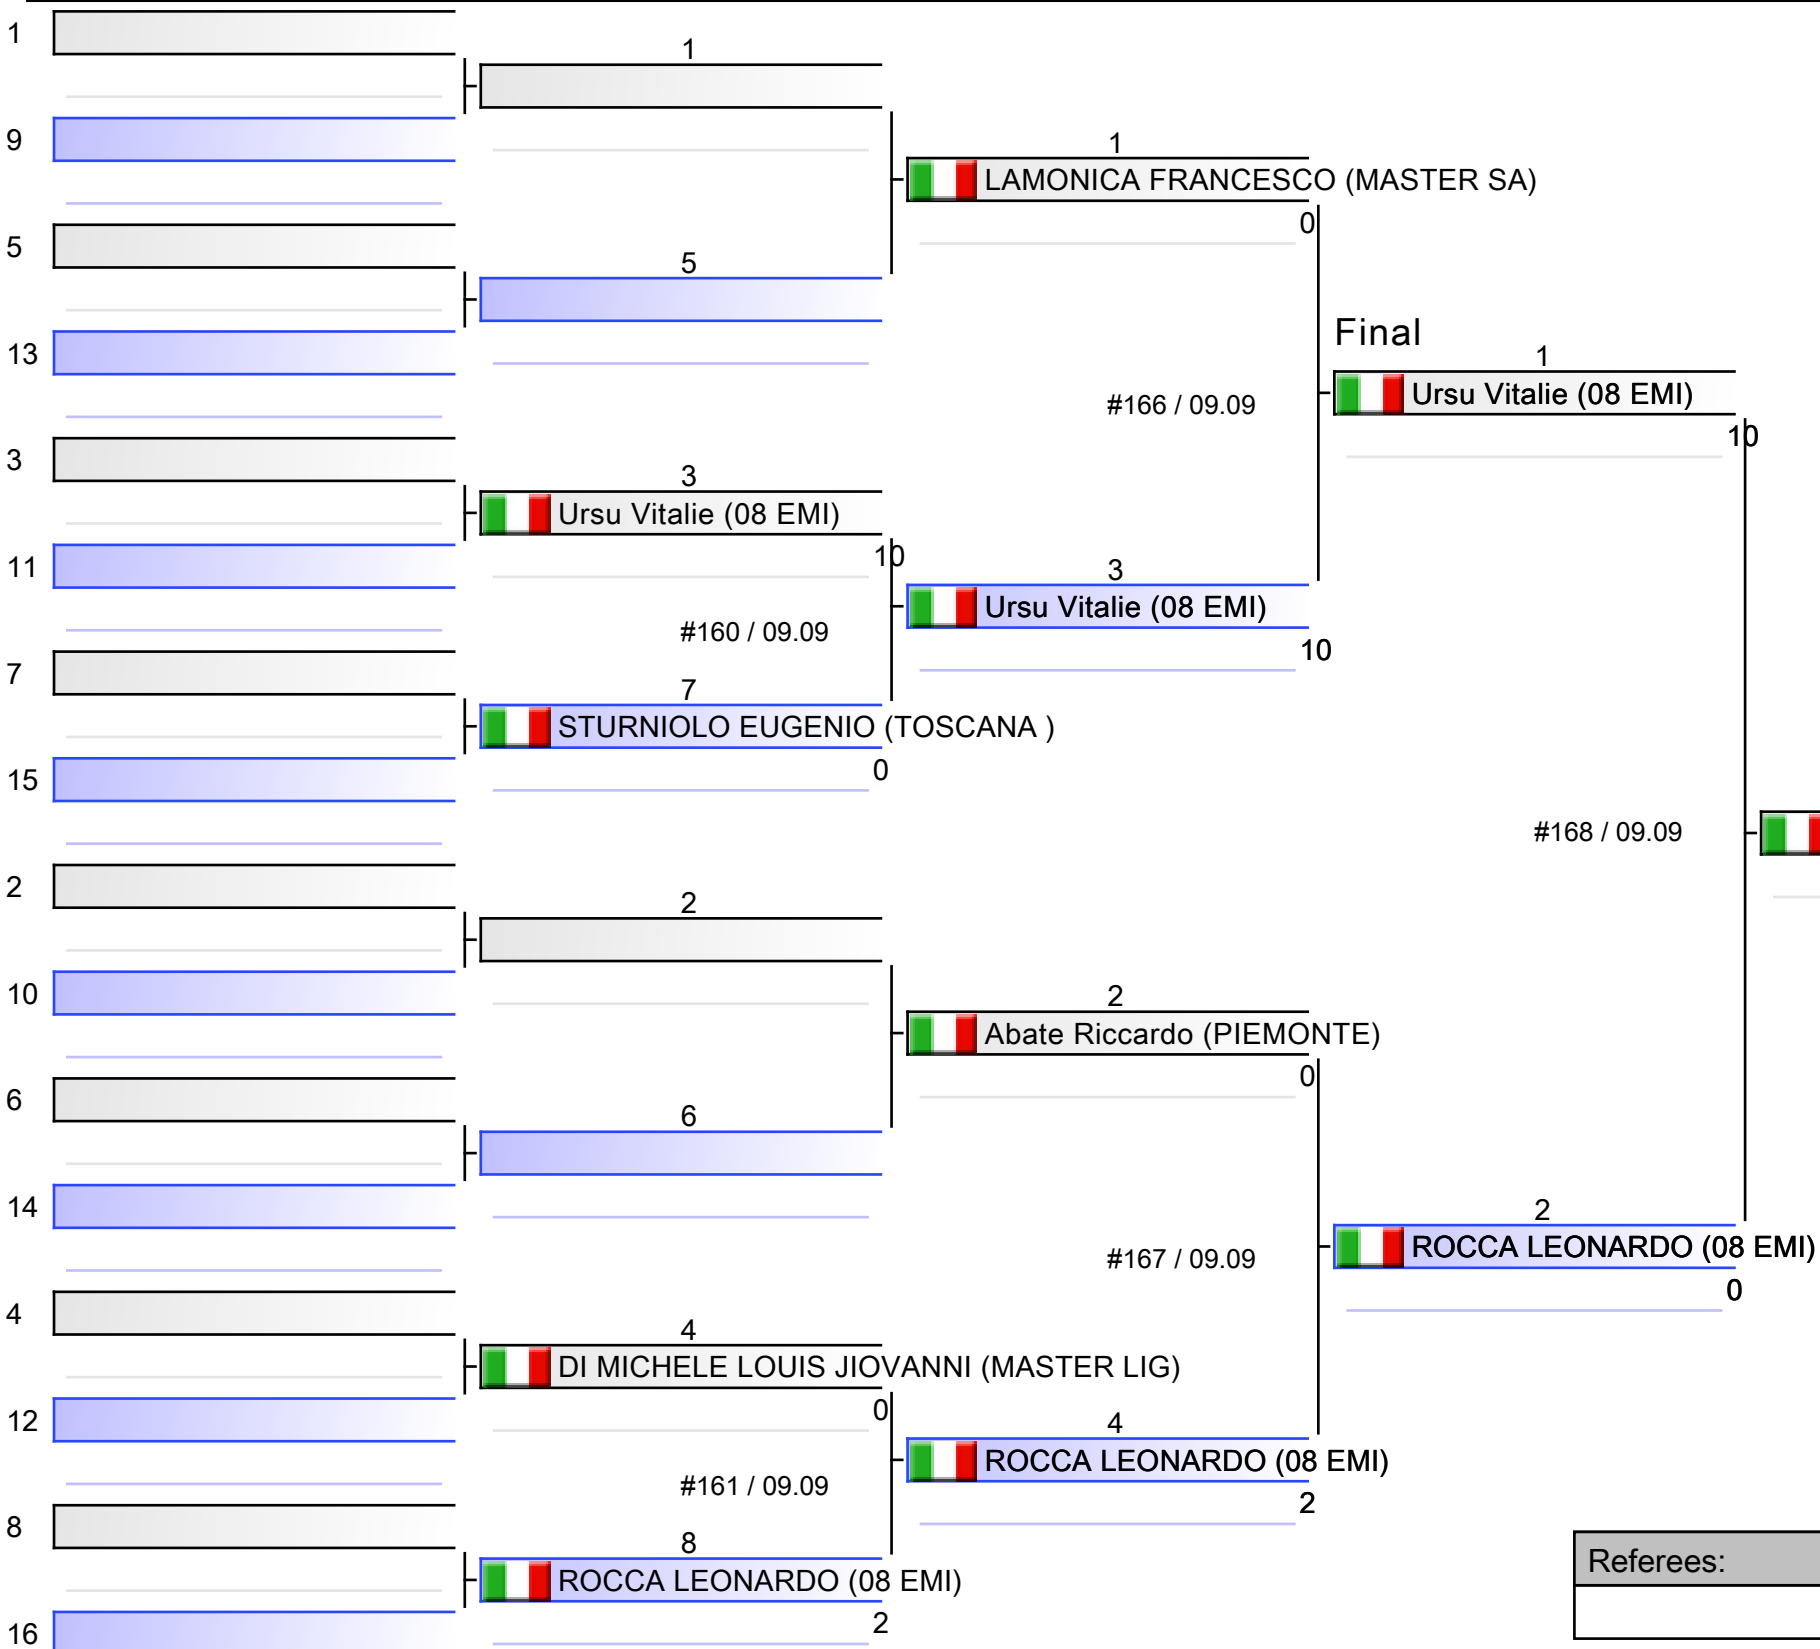

1. URSU VITALIE (08 EMI)
2. ROCCA LEONARDO (08 EMI)
3. STURNIOLO EUGENIO (TOSCANA)
3. DI MICHELE LOUIS GIOVANNI (MASTER LIG)
5. ABATE RICCARDO (PIEMONTE)
5. LAMONICA FRANCESCO (MASTER SA)

Referees: