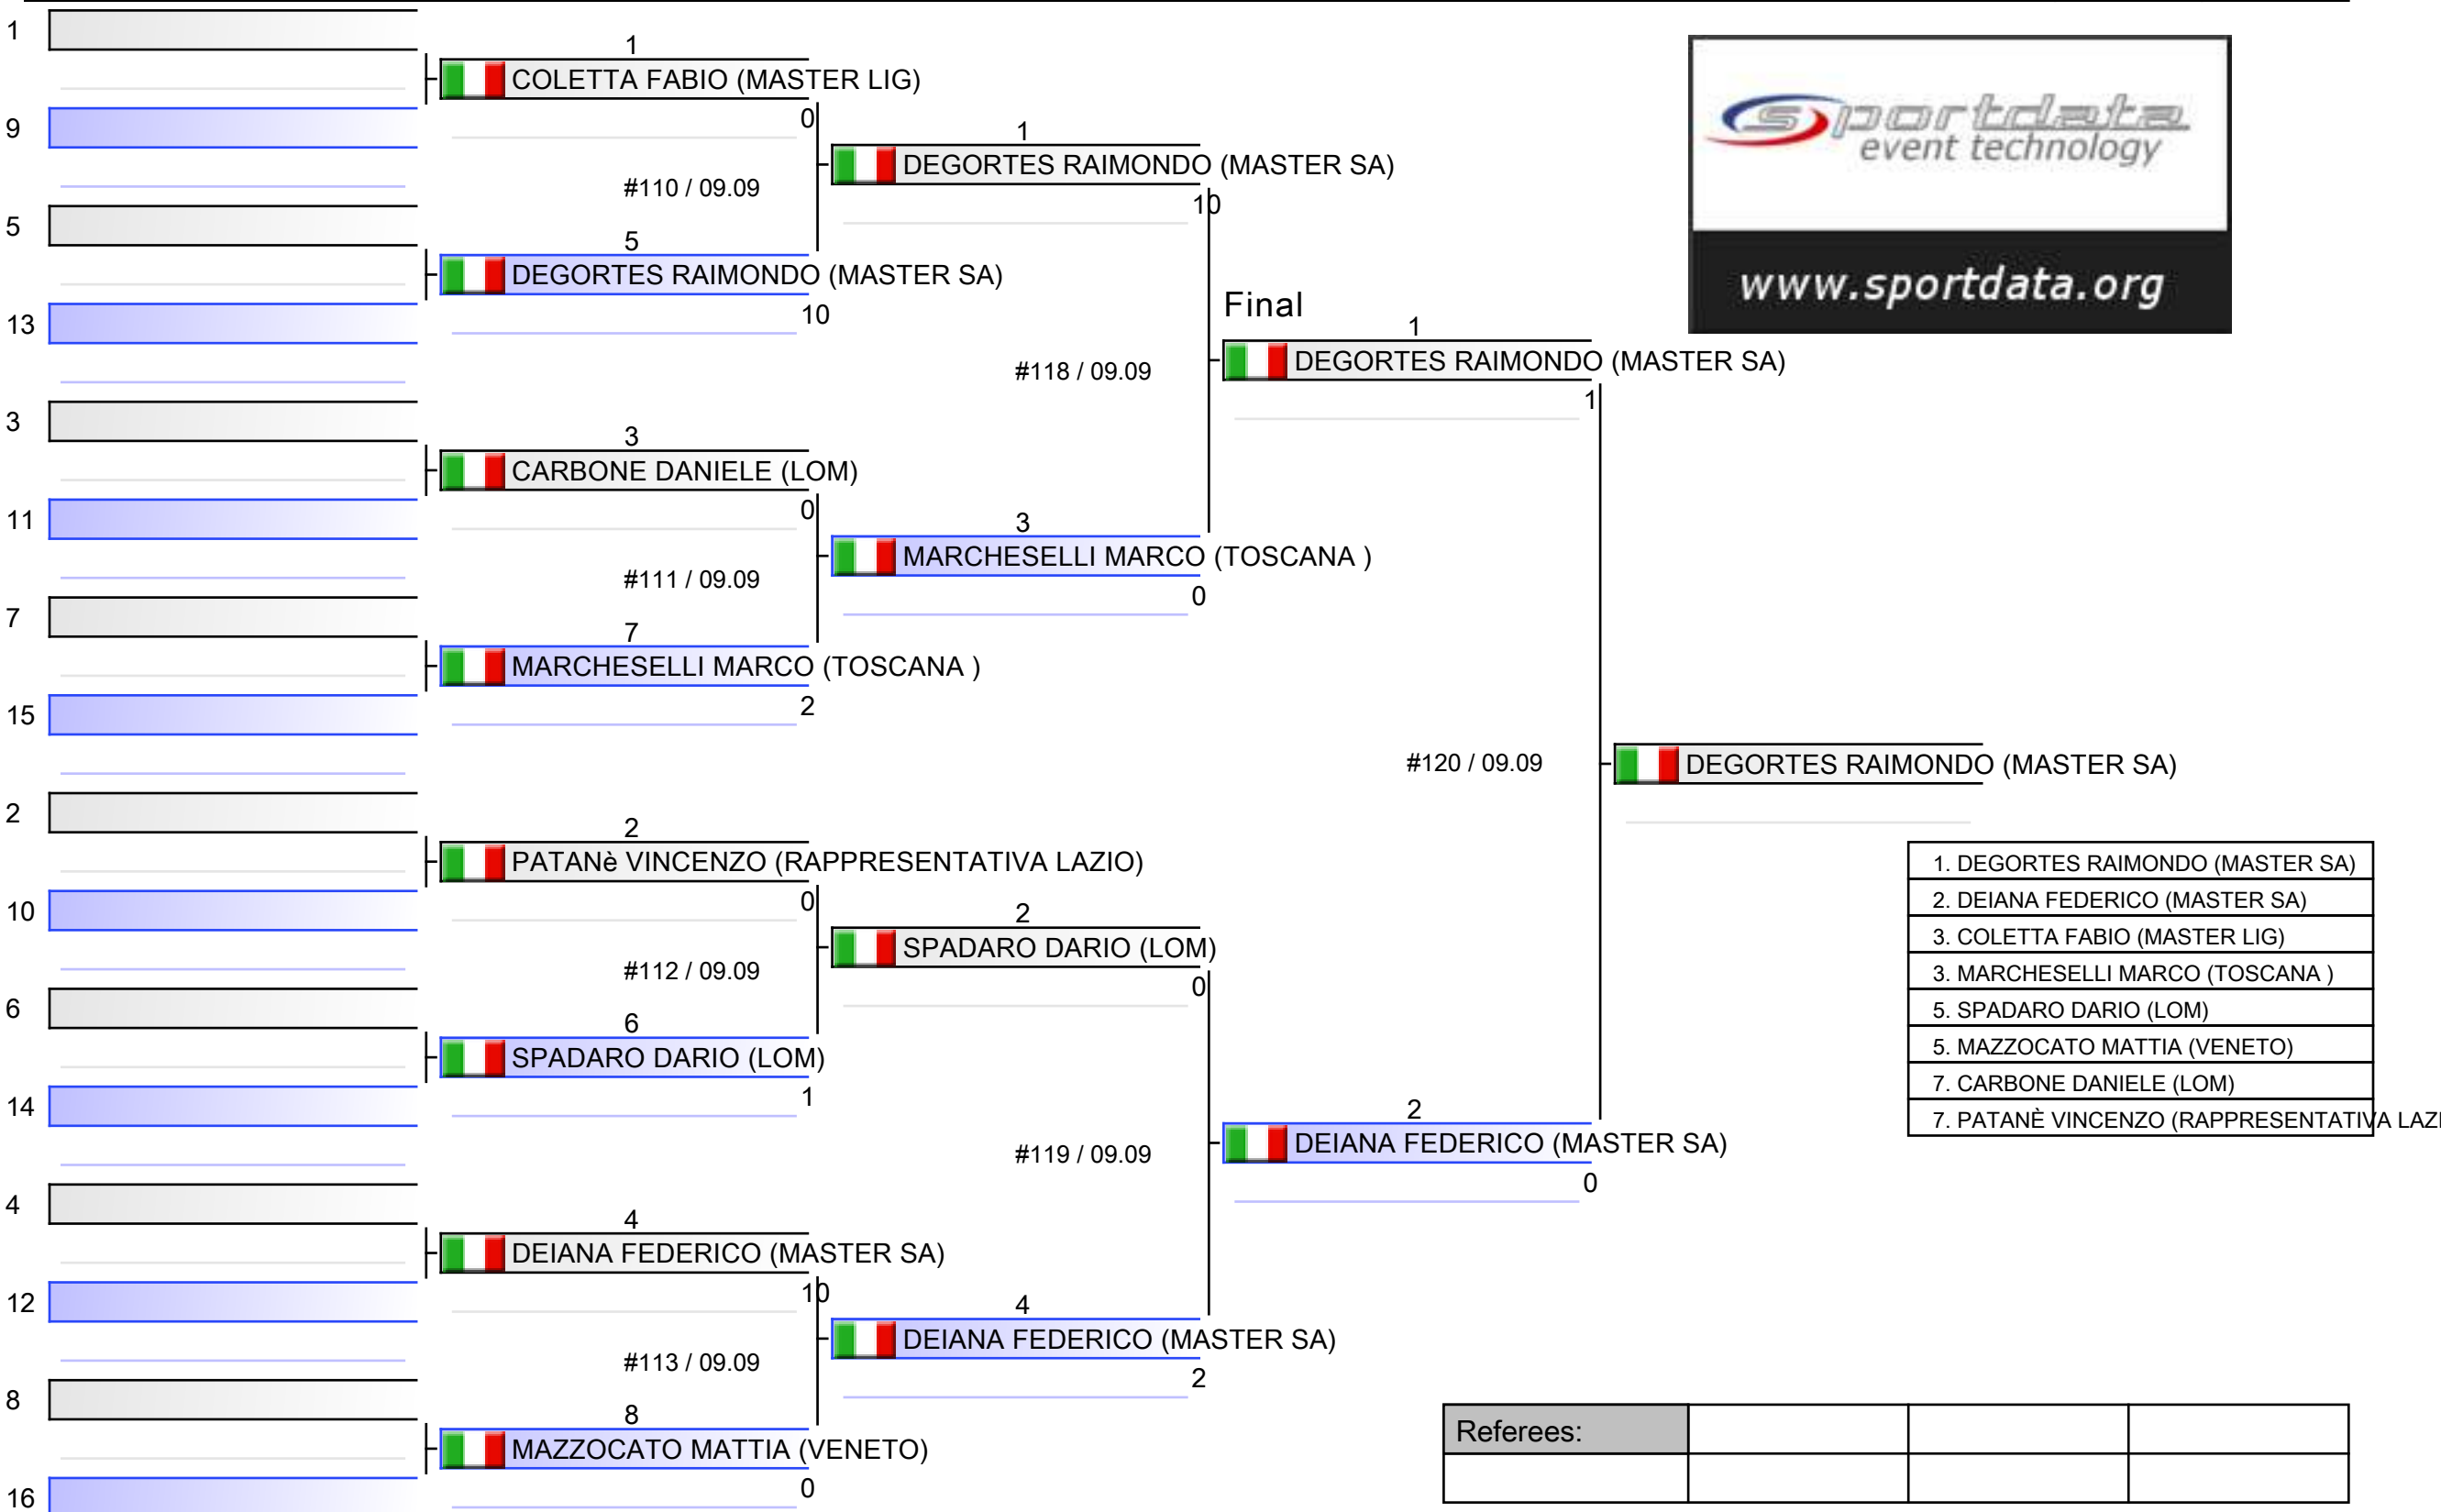

1. DEGORTESS RAIMONDO (MASTER SA)
2. DEIANA FEDERICO (MASTER SA)
3. COLETTA FABIO (MASTER LIG)
3. MARCHESELLI MARCO (TOSCANA)
5. SPADARO DARIO (LOM)
5. MAZZOCATO MATTIA (VENETO)
7. CARBONE DANIELE (LOM)
7. PATANÈ VINCENZO (RAPPRESENTATIVA LAZIO)

Referees: