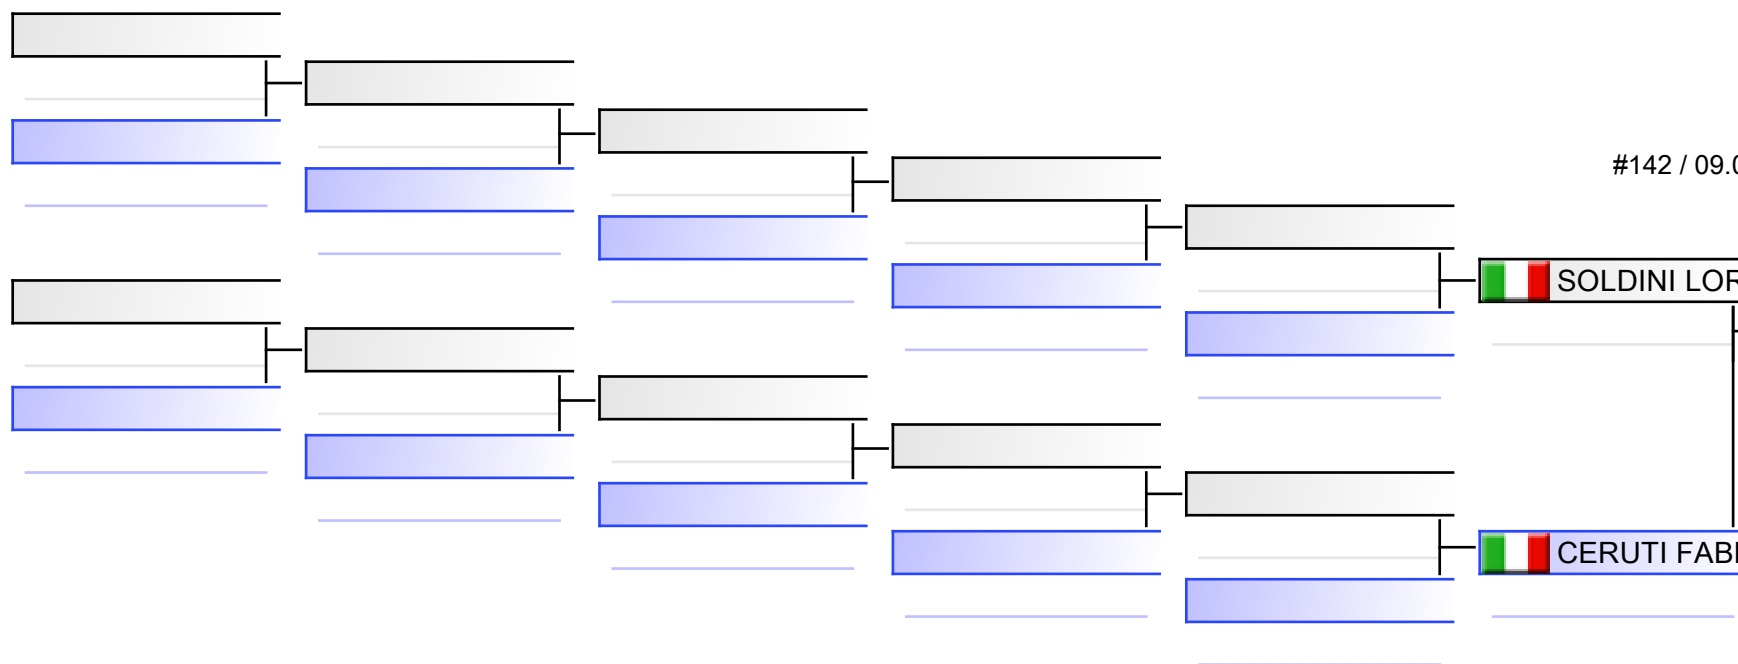

SOLDINI LORENZO (RAPPRESENTATIVA LAZIO) 2
SOLDINI LORENZO (RAPPRESENTATIVA LAZIO) 10
SOLDINI LORENZO (RAPPRESENTATIVA LAZIO) 0
PESTILLO GIUSEPPE (LOM) 0
CERUTI FABRIZIO (MASTER LIG) 0

Referees: