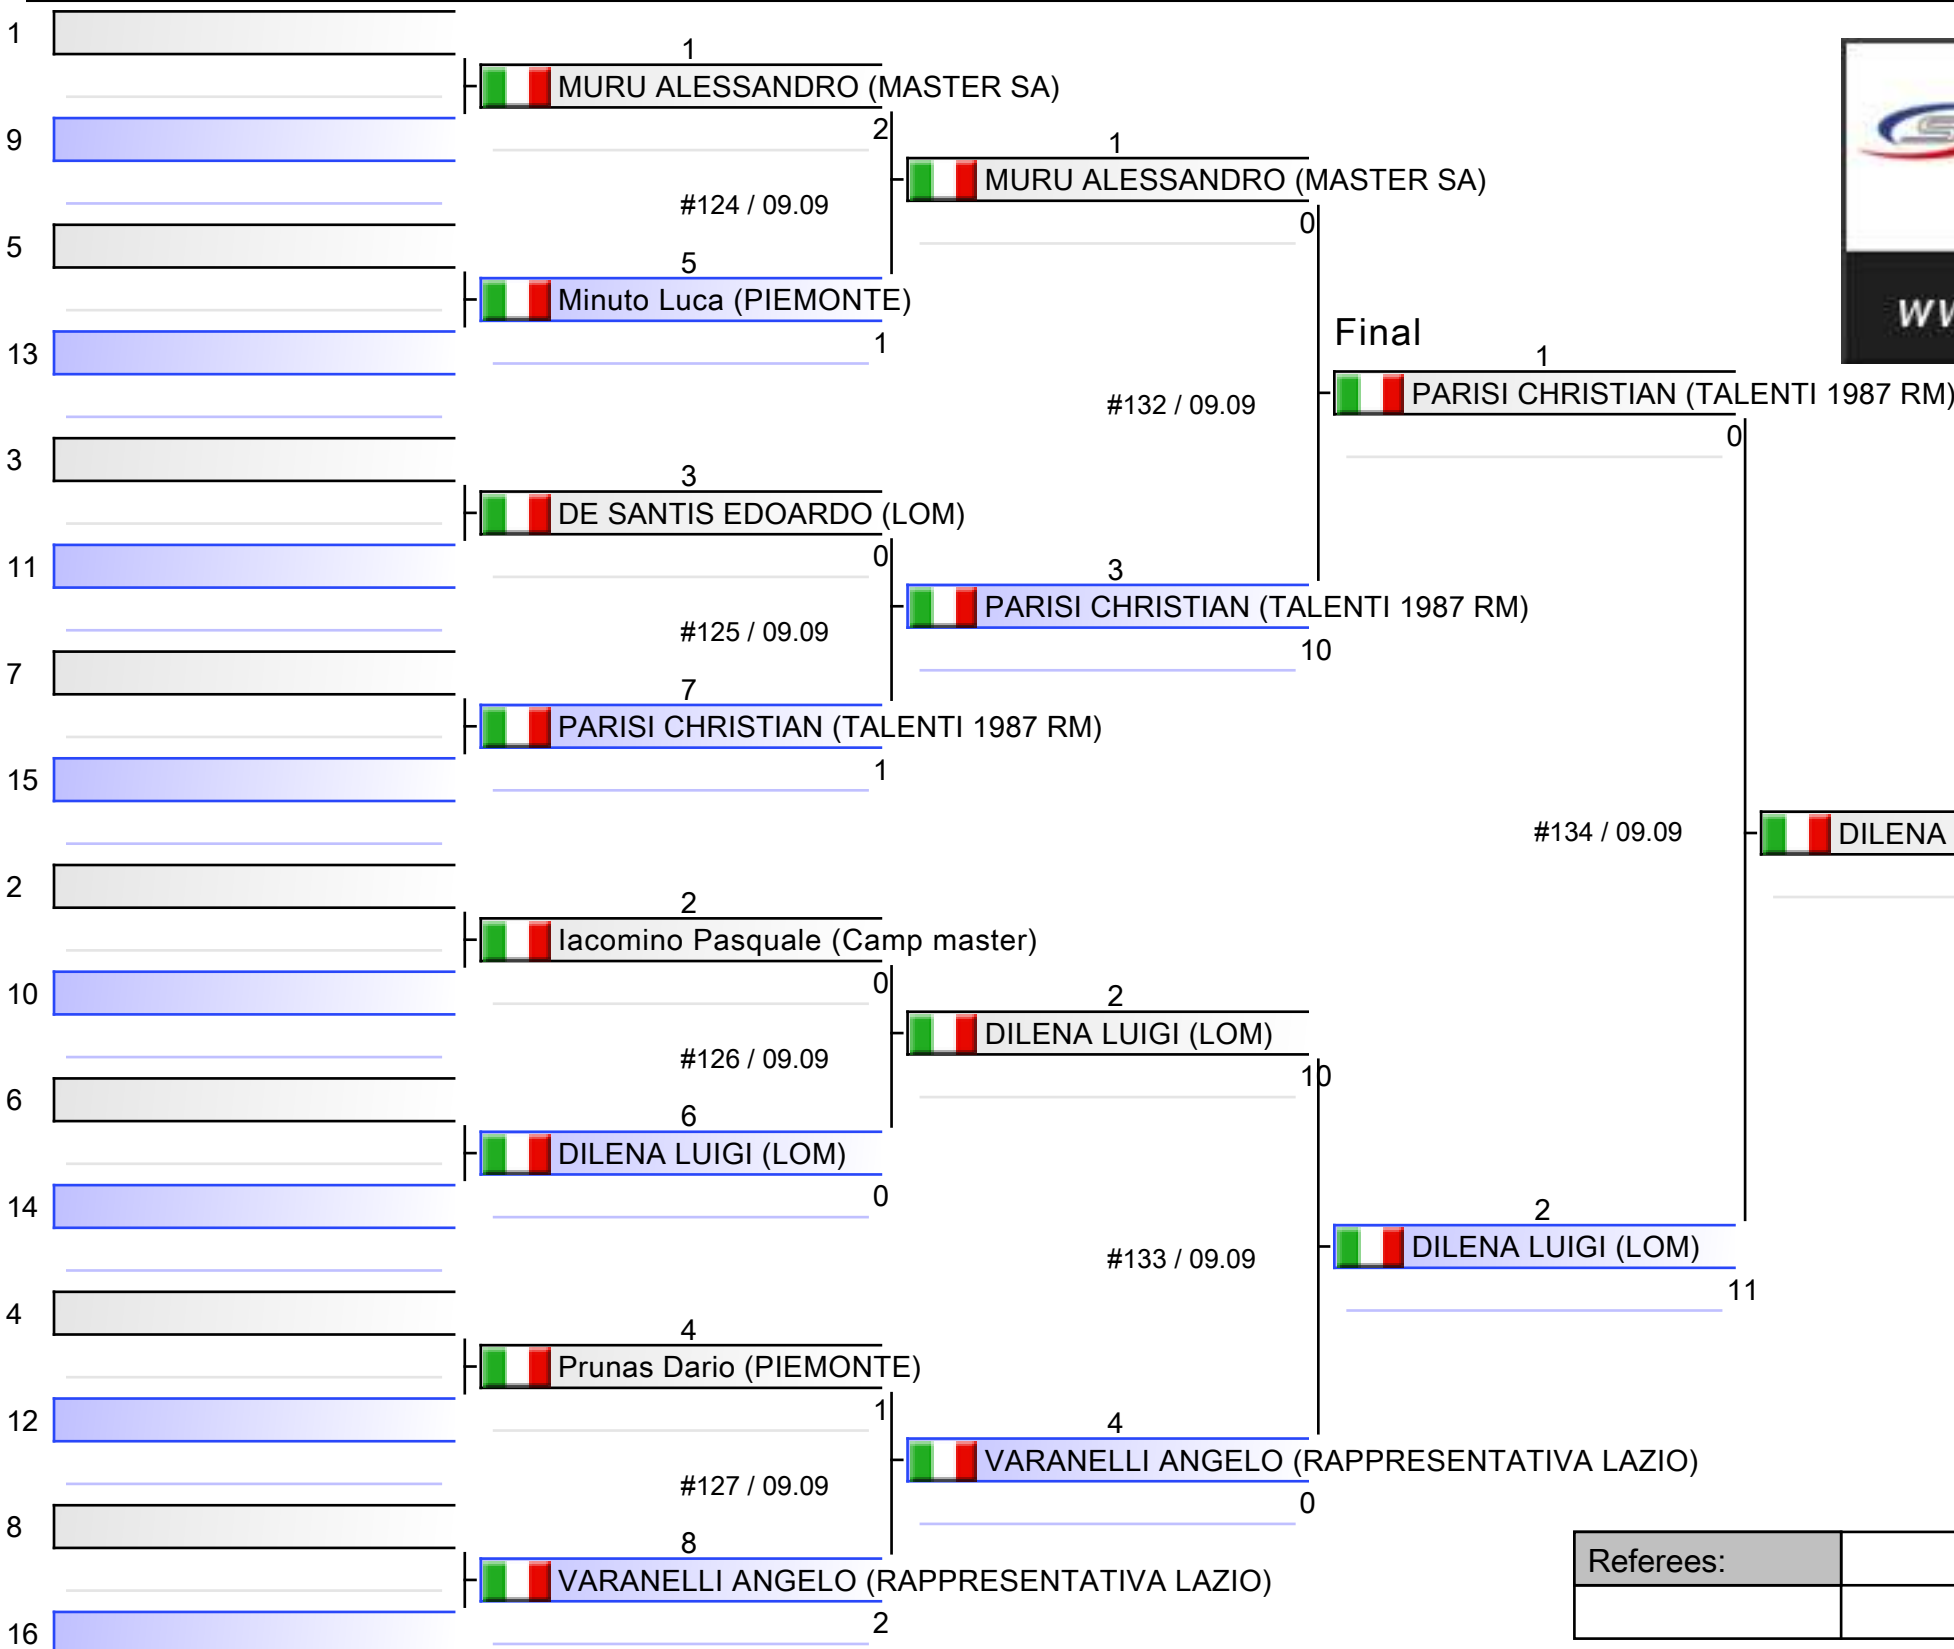

1. DILENA LUIGI (LOM)
2. PARISI CHRISTIAN (TALENTI 1987 RM)
3. PRUNAS DARIO (PIEMONTE)
3. MINUTO LUCA (PIEMONTE)
5. MURU ALESSANDRO (MASTER SA)
5. VARANELLI ANGELO (RAPPRESENTATIVA LAZIO)
7. IACOMINO PASQUALE (CAMP MASTER)
7. DE SANTIS EDOARDO (LOM)

Referees: