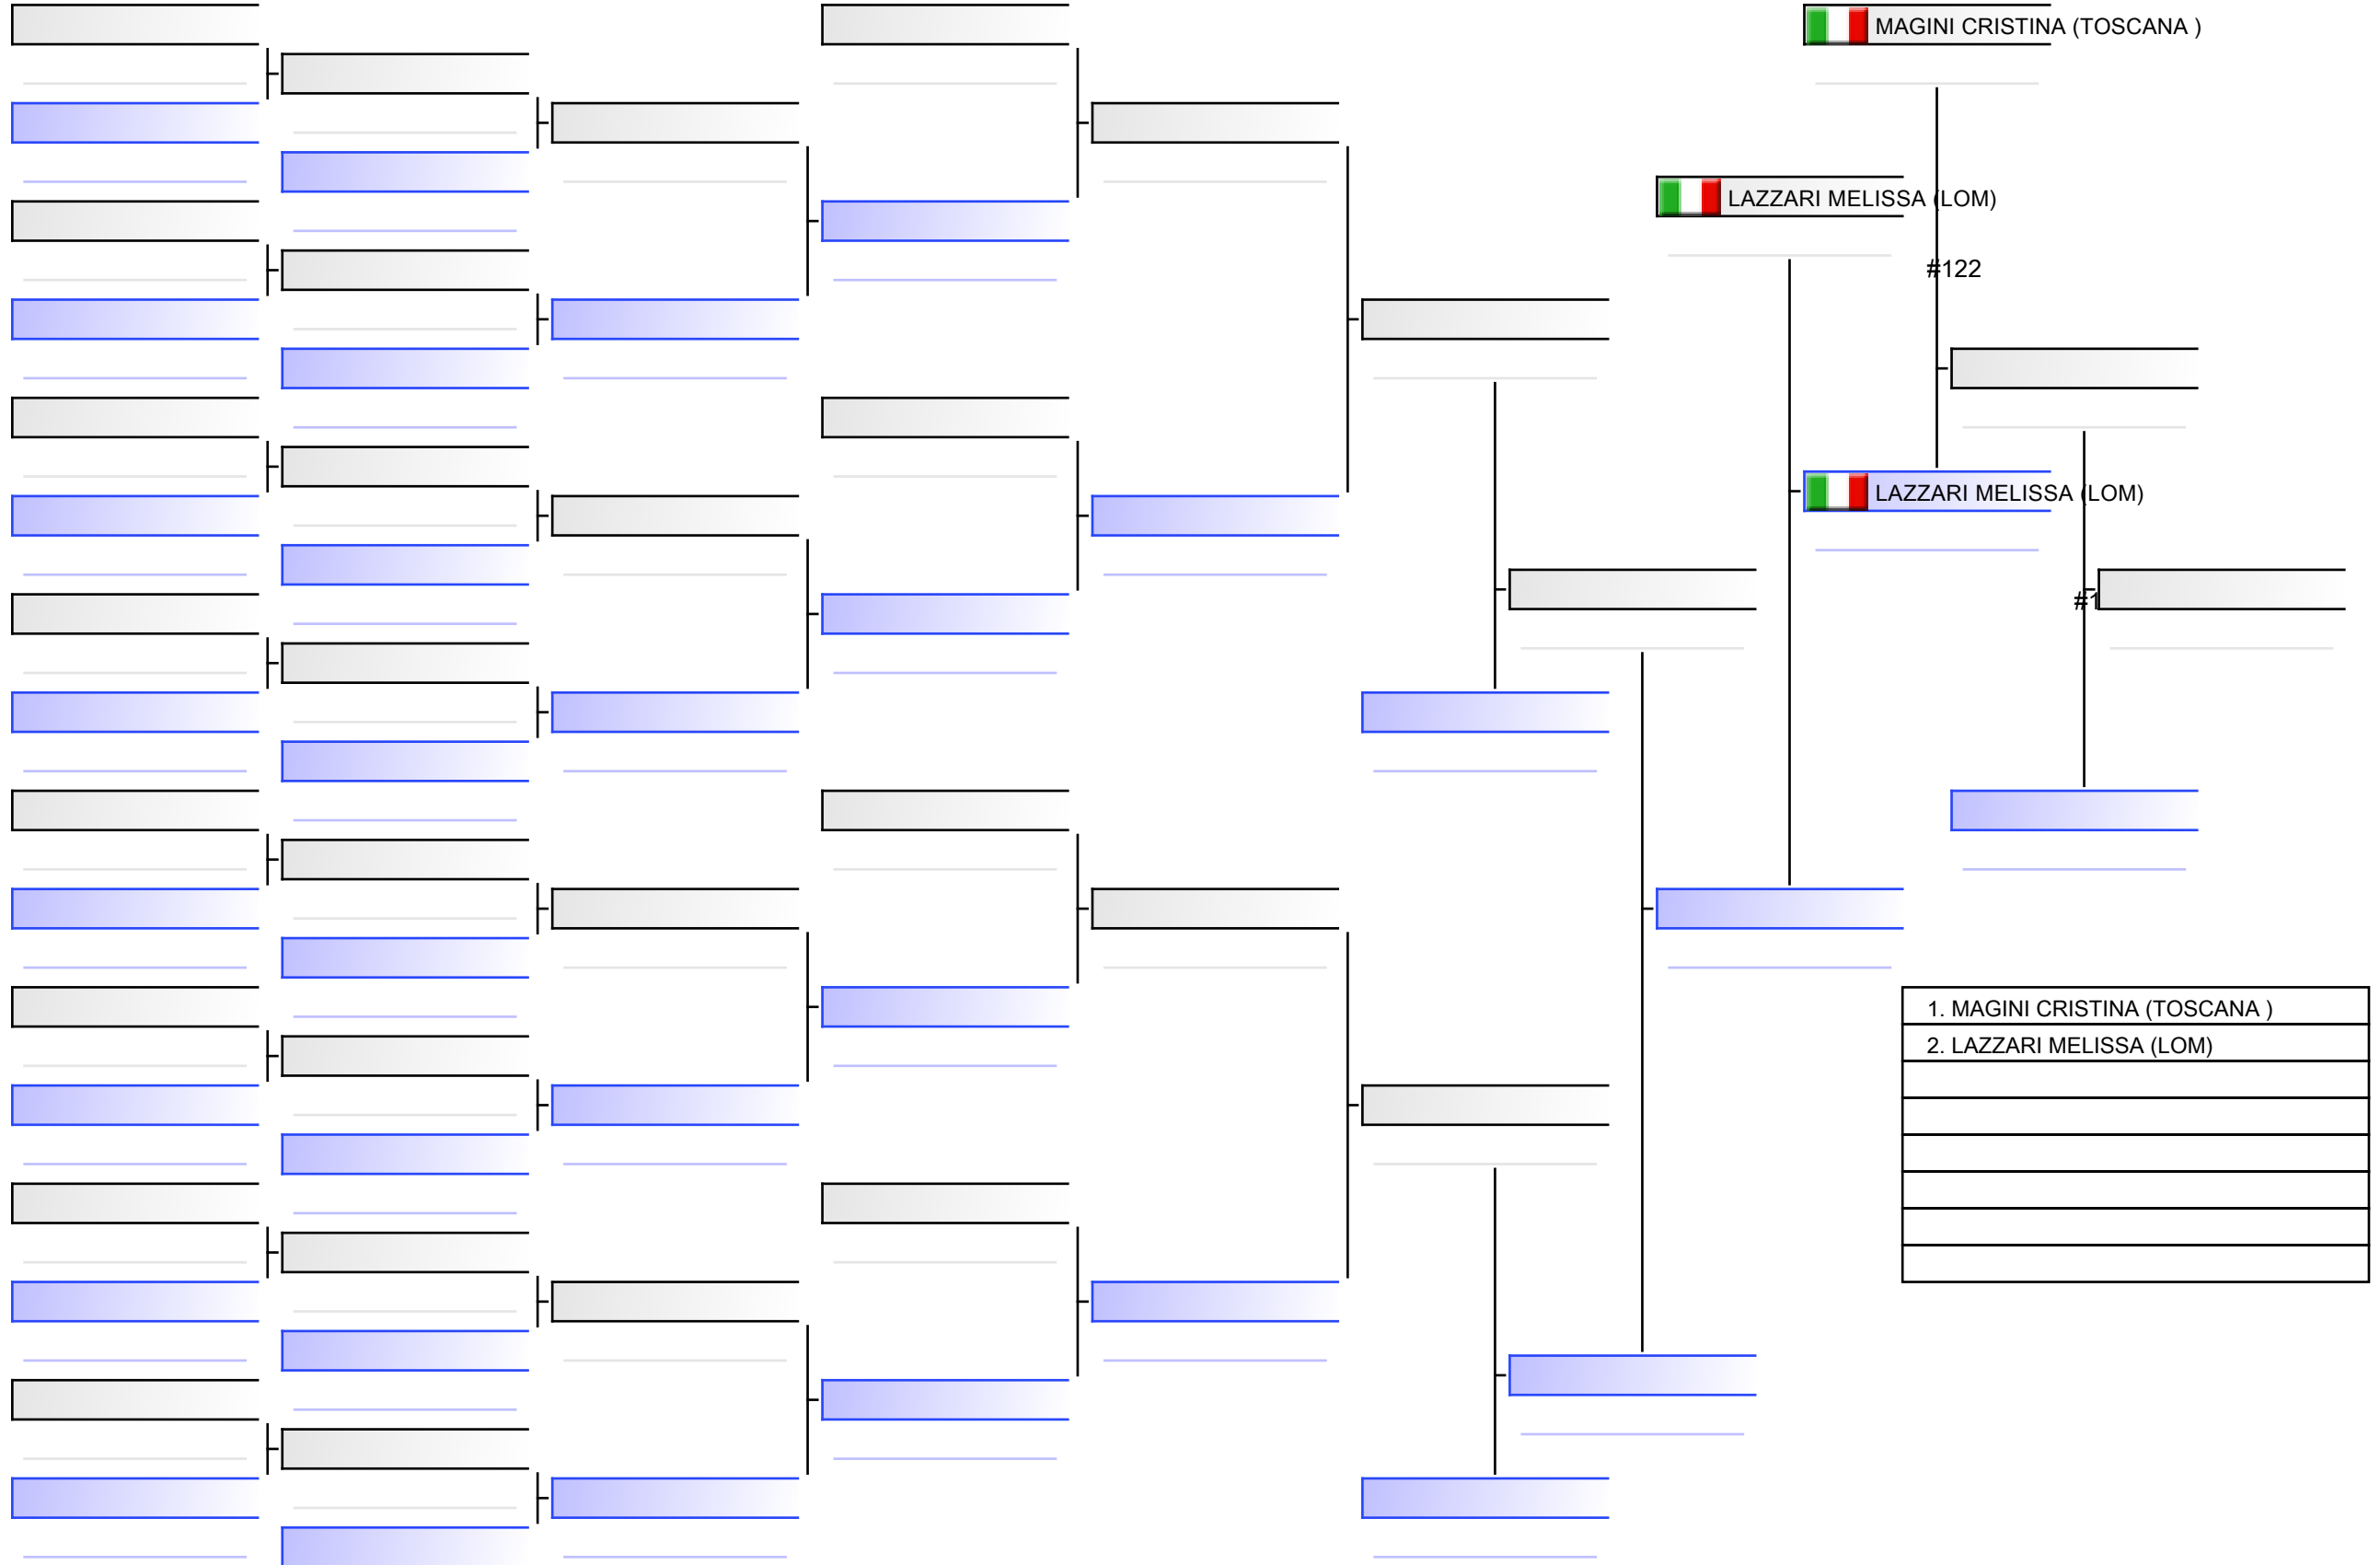

1	BONICI CLAUDIO (MASTER LIG)	
	#197 / 09.09	10 BONICI CLAUDIO (MASTER LIG)
2	~~Torriglia Jean pierre (France)~~	0
3	BORDONARO ALFONSO (MASTER SA)	
	#198 / 09.09	10 BORDONARO ALFONSO (MASTER SA)
4	BONICI CLAUDIO (MASTER LIG)	0
5	~~Torriglia Jean pierre (France)~~	
	#199 / 09.09	0 BORDONARO ALFONSO (MASTER SA)
6	BORDONARO ALFONSO (MASTER SA)	10