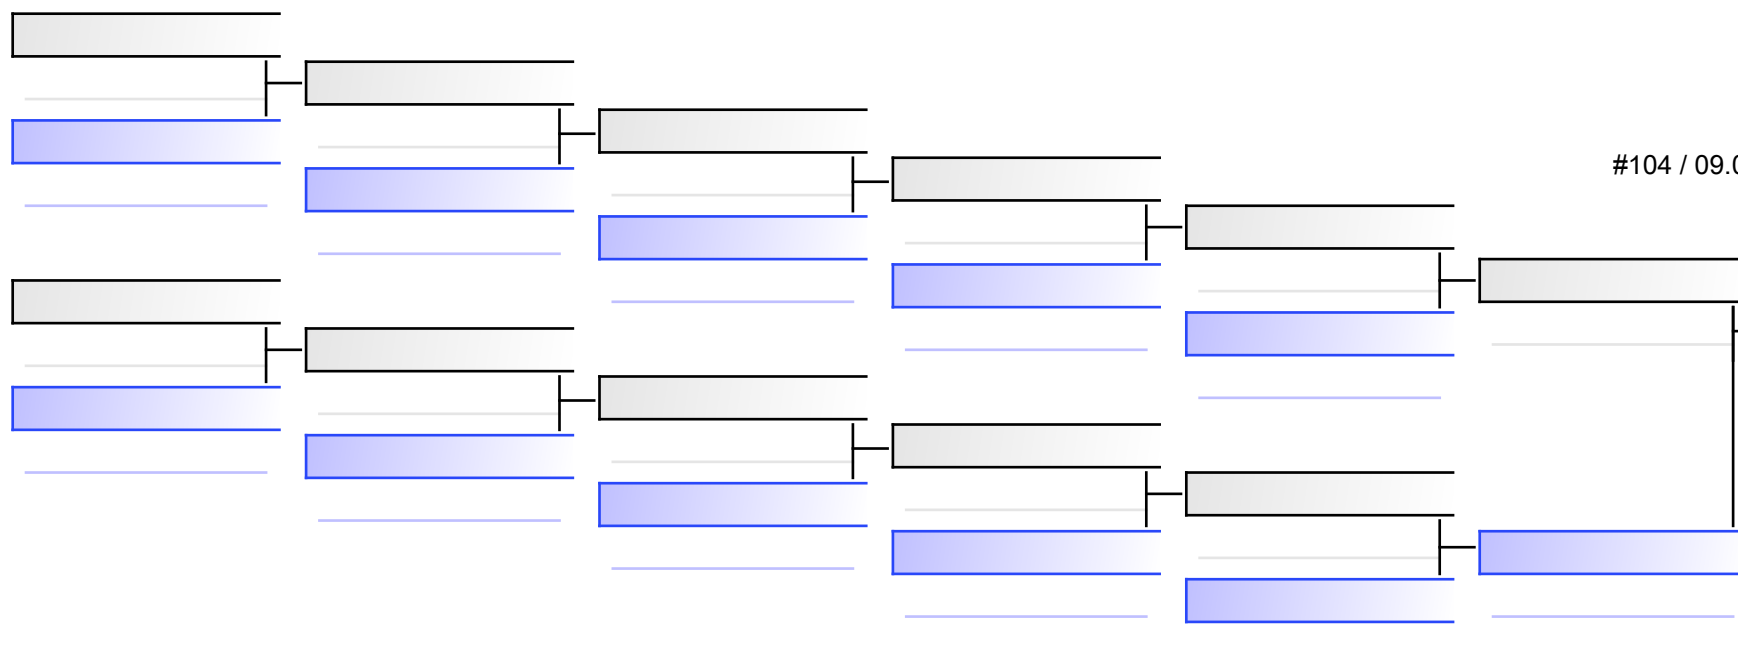

DI NITTO AMELIO (TOSCANA) 0
LEOBONO ANDREA (LOM) 10

Referees: