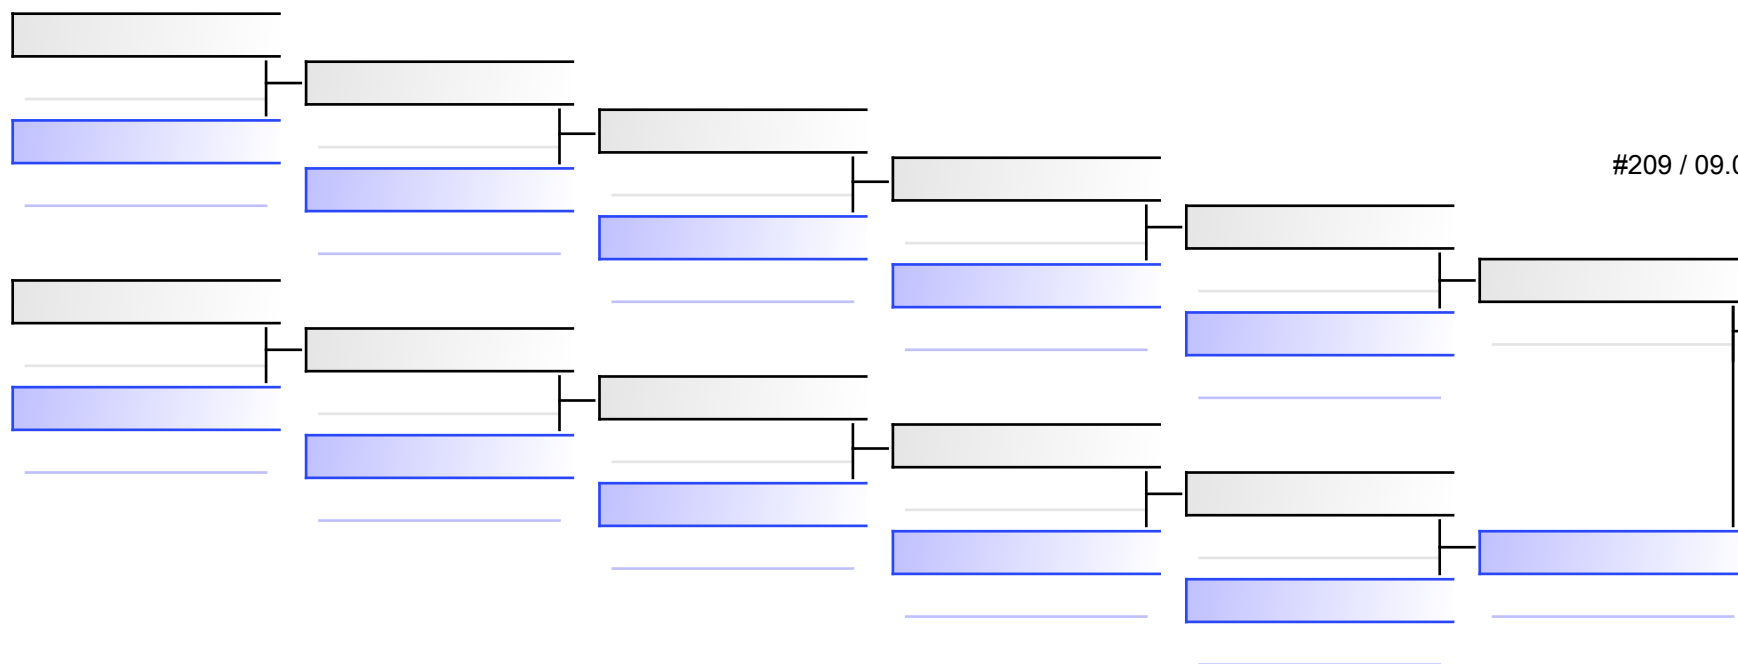

#211 / 09.09
Mussino Stefania (PIEMONTE)
Mussino Stefania (PIEMONTE)

Referees: