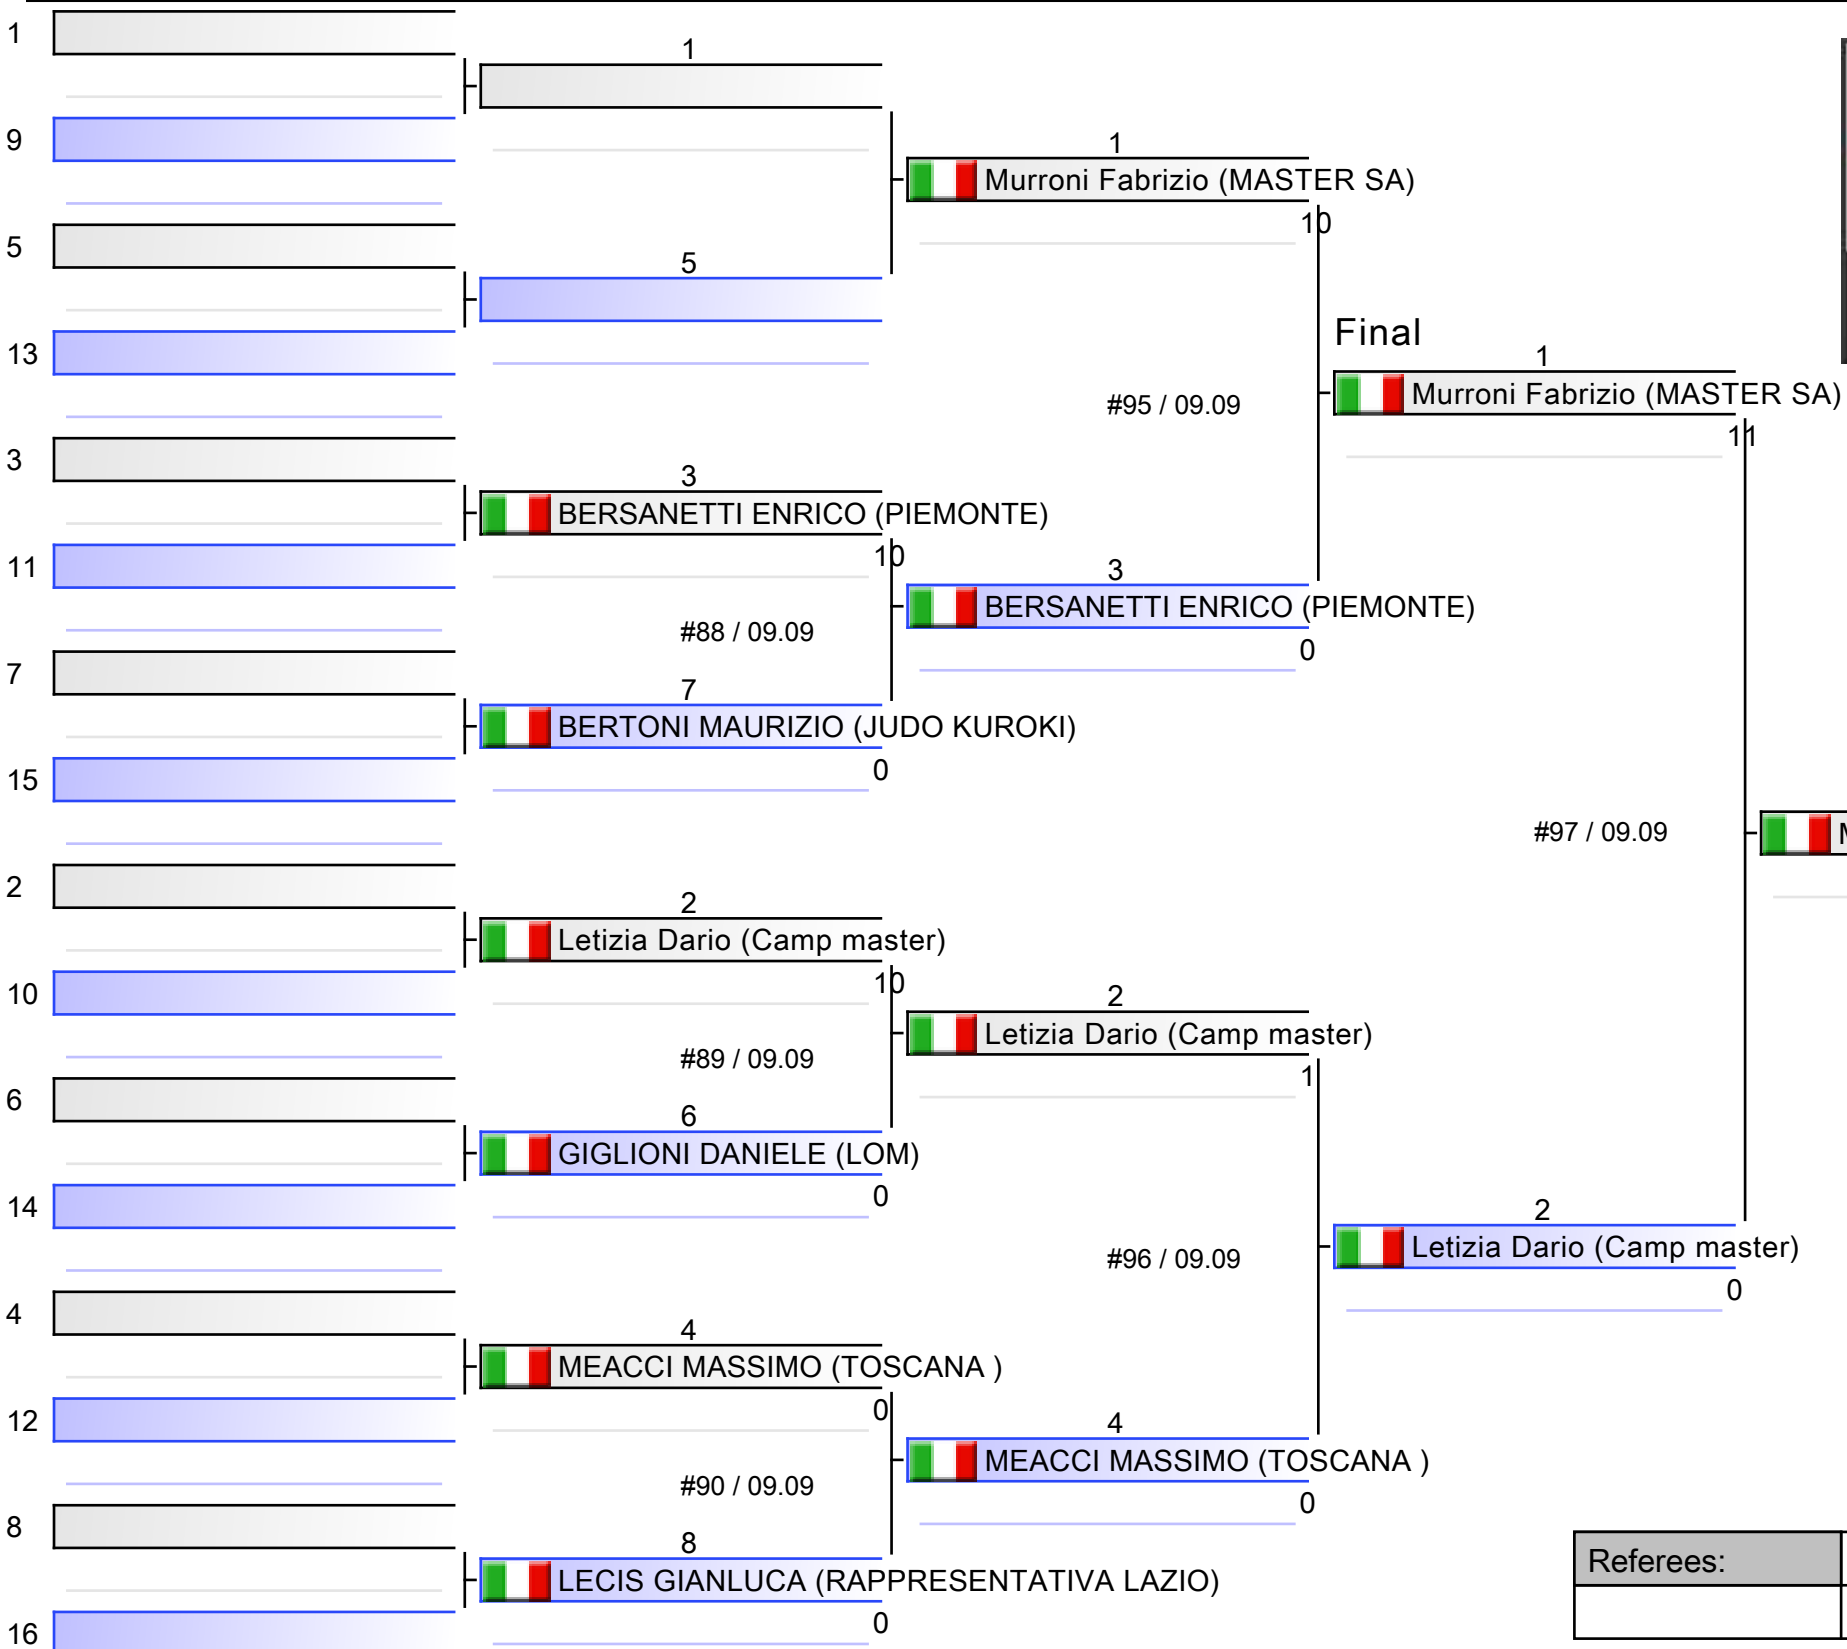

1. MURRONI FABRIZIO (MASTER SA)
2. LETIZIA DARIO (CAMP MASTER)
3. MEACCI MASSIMO (TOSCANA)
3. GIGLIONI DANIELE (LOM)
5. BERTONI MAURIZIO (JUDO KUROKI)
5. BERSANETTI ENRICO (PIEMONTE)
7. LECIS GIANLUCA (RAPPRESENTATIVA LAZIO)

Referees: