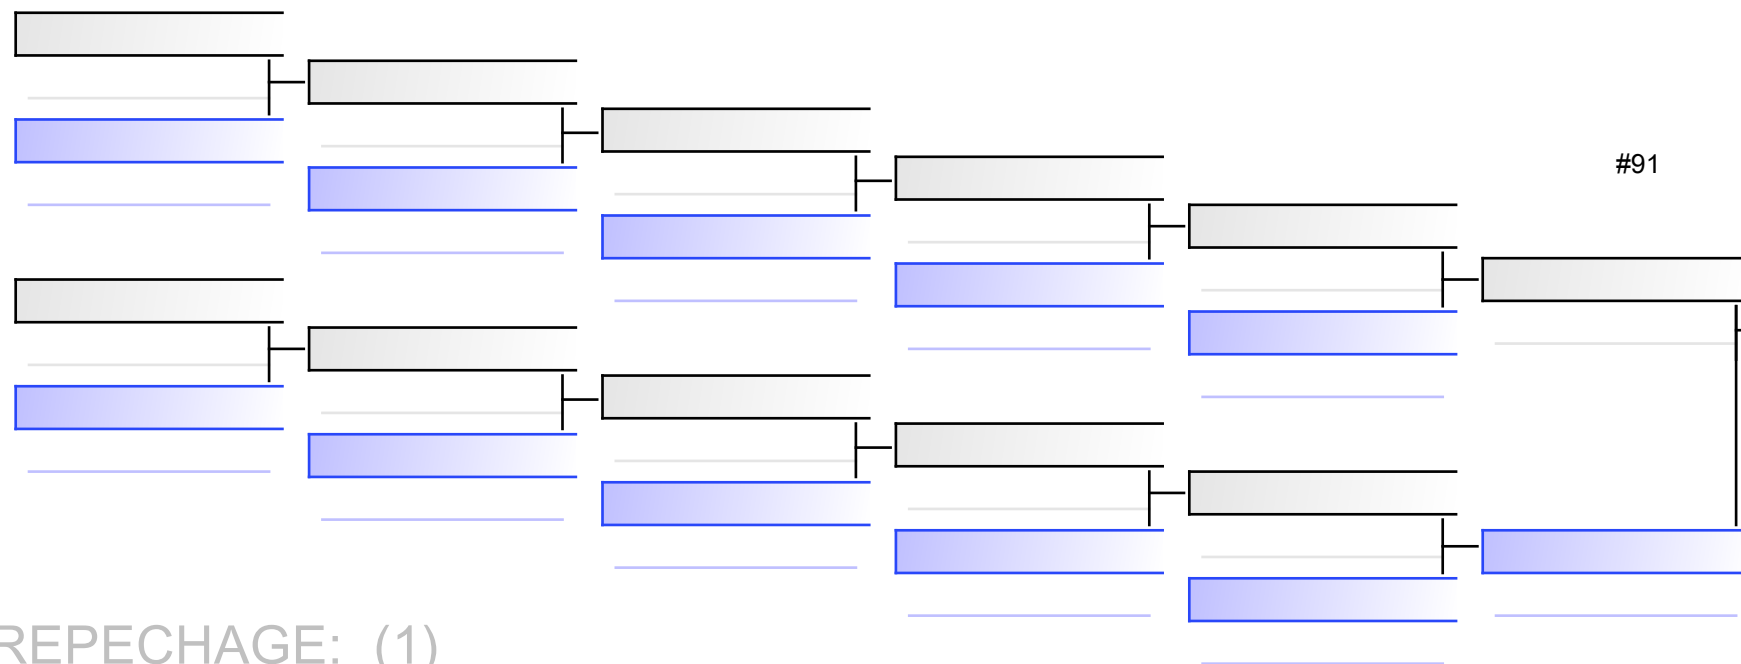

#91
BERTONI MAURIZIO (JUDO KUROKI)
MEACCI MASSIMO (TOSCANA)
MEACCI MASSIMO (TOSCANA)

REPECHAGE: (1)