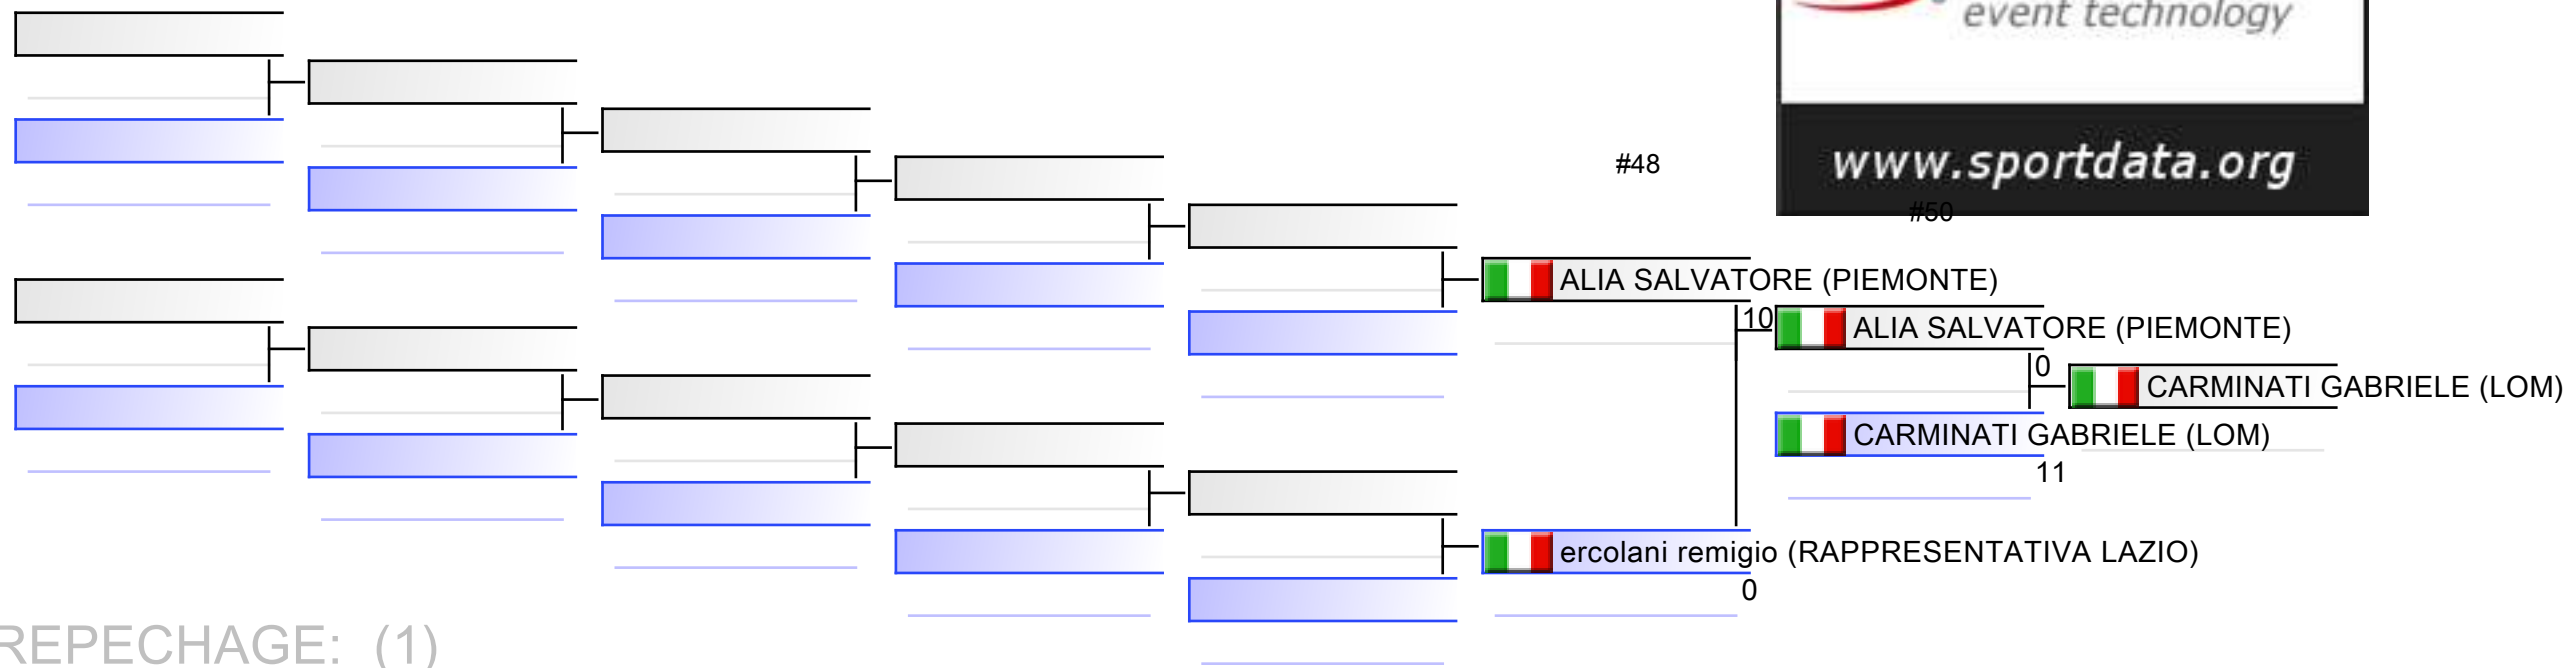

REPECHAGE: (1)